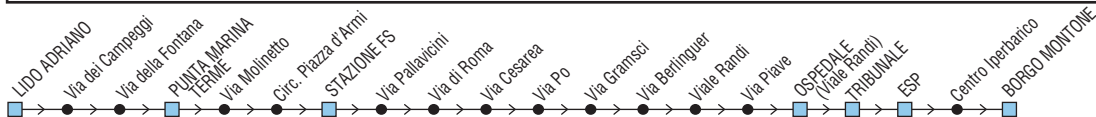

Linea 80

**Lido Adriano → Punta Marina Terme →
→ Ravenna FS → ESP → Borgo Montone**

◆ **START Romagna** ◆

✕ **FERIALE**

Zona	Località		7		7		7		7		7		1	1
703	Lido Adriano v. Puccini	12:22	13:02	13:42	14:22	15:02	15:42	16:22	17:02	17:42	18:22	19:02	19:42	20:12
703	LAdriano v. Campeggi	12:33	13:13	13:53	14:33	15:13	15:53	16:33	17:13	17:53	18:33	19:13	19:53	20:23
703	Punta M.T. v. Navigatori	12:37	13:17	13:57	14:37	15:17	15:57	16:37	17:17	17:57	18:37	19:17	19:57	20:27
700	v. Bellucci Ostello	12:48	13:28	14:08	14:48	15:28	16:08	16:48	17:28	18:08	18:48	19:28	20:08	20:38
700	Ravenna FS box 1	12:55	13:35	14:15	14:55	15:35	16:15	16:55	17:35	18:15	18:55	19:35	20:15	20:45
700	v. Roma S. Maria Porto	12:58	13:38	14:18	14:58	15:38	16:18	16:58	17:38	18:18	18:58	19:38		
700	v.le Gramsci-La Malfa	13:05	13:45	14:25	15:05	15:45	16:25	17:05	17:45	18:25	19:05	19:45		
700	v.Berlinguer Questura	13:07	13:47	14:27	15:07	15:47	16:27	17:07	17:47	18:27	19:07	19:47		
700	v.le Randi-Cassino	13:10	13:50	14:30	15:10	15:50	16:30	17:10	17:50	18:30	19:10	19:50		
700	v. Piave	13:12	13:52	14:32	15:12	15:52	16:32	17:12	17:52	18:32	19:12	19:52		
700	Ospedale v.le Randi	13:14	13:54	14:34	15:14	15:54	16:34	17:14	17:54	18:34	19:14	19:54		
700	Tribunale v.le Randi	13:15	13:55	14:35	15:15	15:55	16:35	17:15	17:55	18:35	19:15	19:55		
700	ESP	13:17	13:57	14:37	15:17	15:57	16:37	17:17	17:57	18:37	19:17	19:57		
700	Centro Iperbarico		14:02		15:22		16:42	17:22		18:42		20:00		
700	B.go Montone-v. Lugano	13:20	14:05	14:40	15:25	16:00	16:45	17:25	18:00	18:45	19:20	20:00		

1 = limitata Ravenna FS

7 = transita per Centro Iperbarico

- ☞ **Altre corse da Lido Adriano per Ravenna FS con la Linea 75 (corse notturne)**
- ☞ **Altre corse da Punta Marina Terme per Ravenna FS con le Linee 70 e 75 (corse notturne)**