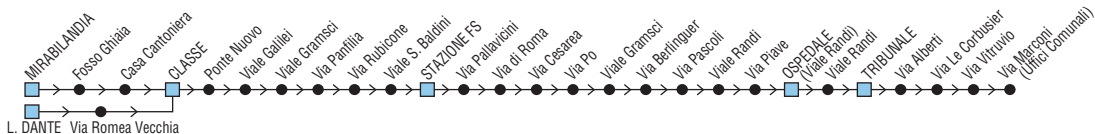

✕ = solo nei gg. Feriali

2 = transita v. del Pino

3 = prosegue per Borgo Montone

5 = limitata Ravenna FS

7 = transita Classe scuola

Linea 4

Mirabilandia / Lido di Dante → Classe → v.le Randi (Tribunale)

◆ START Romagna ◆