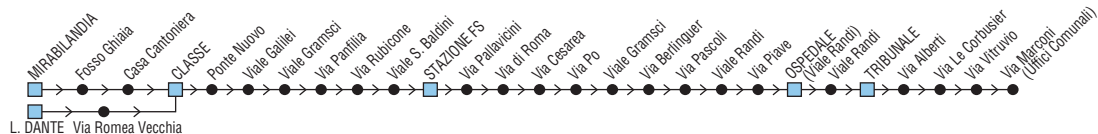

2 = transita v. del Pino

5 = limitata Ravenna FS