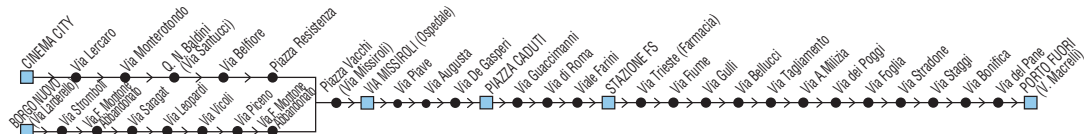

# Linea 1

**Cinema City / Borgo Nuovo → Pala De Andrè → Porto Fuori**

◆ **START Romagna** ◆

✕ **FERIALE**

Zona	Località												
700	<b>B.go Nuovo v.Larderello</b>		13:25		14:45		16:05		17:25		18:45		20:05
700	<b>v. Vicoli-Badiali</b>		13:29		14:49		16:09		17:29		18:49		20:09
700	<b>Cinema City</b>	12:45		14:05		15:25		16:45		18:05		19:25	
700	<b>v. Santucci Q. Nullo Baldini</b>	12:48		14:08		15:28		16:48		18:08		19:28	
700	<b>v. Missiroli-p.za Vacchi</b>	12:52	13:32	14:12	14:52	15:32	16:12	16:52	17:32	18:12	18:52	19:32	20:12
700	<b>Ospedale v. Missiroli</b>	12:53	13:33	14:13	14:53	15:33	16:13	16:53	17:33	18:13	18:53	19:33	20:13
700	<b>p.za Caduti</b>	12:57	13:37	14:17	14:57	15:37	16:17	16:57	17:37	18:17	18:57	19:37	20:17
700	<b>Ravenna FS-RadioTaxi</b>	13:01	13:41	14:21	15:01	15:41	16:21	17:01	17:41	18:21	19:01	19:41	20:21
700	<b>v. Trieste Farmacia</b>	13:04	13:44	14:24	15:04	15:44	16:24	17:04	17:44	18:24	19:04	19:44	20:24
700	<b>v. Gulli (fr. Pala De Andrè)</b>	13:09	13:49	14:29	15:09	15:49	16:29	17:09	17:49	18:29	19:09	19:49	20:29
700	<b>v. Antica Milizia</b>	13:16	13:56	14:36	15:16	15:56	16:36	17:16	17:56	18:36	19:16	19:56	20:36
700	<b>Milizia-Omodeo</b>	13:17	13:57	14:37	15:17	15:57	16:37	17:17	17:57	18:37	19:17	19:57	20:37
700	<b>v. dei Poggi Podium</b>	13:20	14:00	14:40	15:20	16:00	16:40	17:20	18:00	18:40	19:20	20:00	20:40
700	<b>v. Stradone Ferrovia</b>	13:24	14:04	14:44	15:24	16:04	16:44	17:24	18:04	18:44	19:24	20:04	20:44
700	<b>Porto Fuori-v. Macrelli</b>	13:28	14:08	14:48	15:28	16:08	16:48	17:28	18:08	18:48	19:28	20:08	20:48