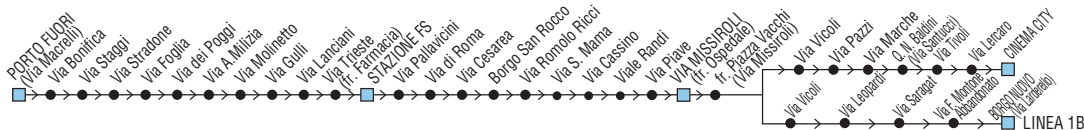

B = per Borgo Nuovo