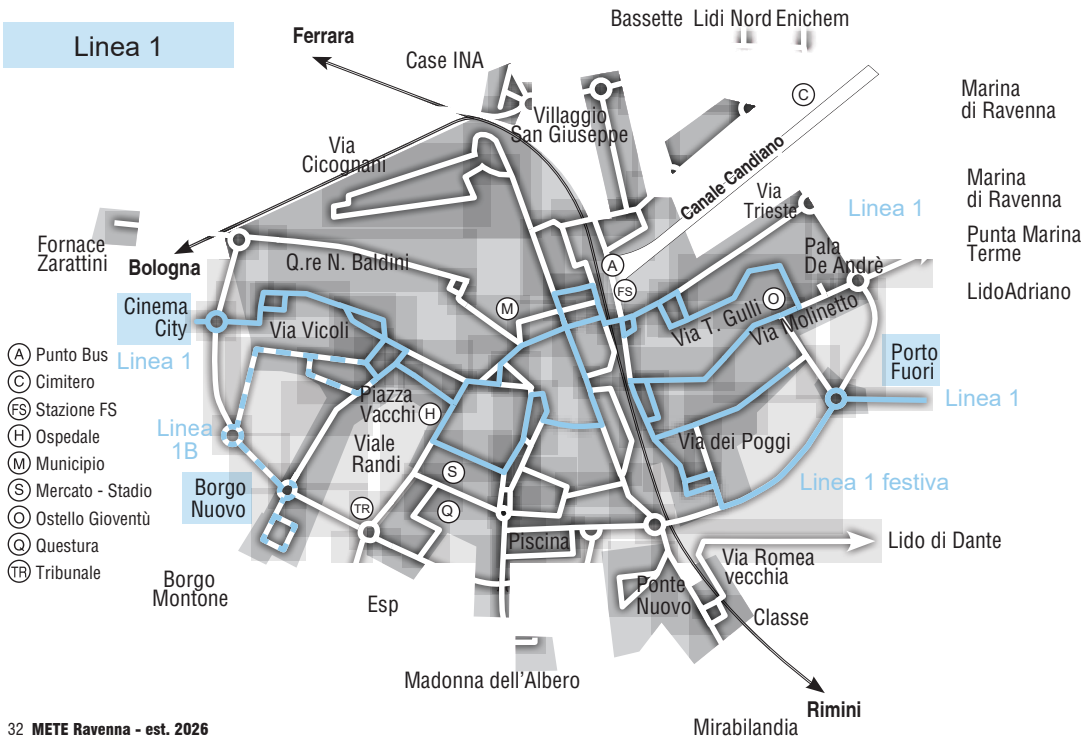

# Linea 1

**Cinema City / Borgo Nuovo → Pala De Andrè → Porto Fuori**

◆ **START Romagna** ◆

✕ **FERIALE**

Zona	Località												
700	<b>B.go Nuovo v.Larderello</b>		13:25		14:45		16:05		17:25		18:45		20:05
700	<b>v. Vicoli-Badiali</b>		13:29		14:49		16:09		17:29		18:49		20:09
700	<b>Cinema City</b>	12:45		14:05		15:25		16:45		18:05		19:25	
700	<b>v. Santucci Q. Nullo Baldini</b>	12:48		14:08		15:28		16:48		18:08		19:28	
700	<b>v. Missiroli-p.za Vacchi</b>	12:52	13:32	14:12	14:52	15:32	16:12	16:52	17:32	18:12	18:52	19:32	20:12
700	<b>Ospedale v. Missiroli</b>	12:53	13:33	14:13	14:53	15:33	16:13	16:53	17:33	18:13	18:53	19:33	20:13
700	<b>p.za Caduti</b>	12:57	13:37	14:17	14:57	15:37	16:17	16:57	17:37	18:17	18:57	19:37	20:17
700	<b>Ravenna FS-RadioTaxi</b>	13:01	13:41	14:21	15:01	15:41	16:21	17:01	17:41	18:21	19:01	19:41	20:21
700	<b>v. Trieste Farmacia</b>	13:04	13:44	14:24	15:04	15:44	16:24	17:04	17:44	18:24	19:04	19:44	20:24
700	<b>v. Gulli (fr. Pala De Andrè)</b>	13:09	13:49	14:29	15:09	15:49	16:29	17:09	17:49	18:29	19:09	19:49	20:29
700	<b>v. Antica Milizia</b>	13:16	13:56	14:36	15:16	15:56	16:36	17:16	17:56	18:36	19:16	19:56	20:36
700	<b>Milizia-Omodeo</b>	13:17	13:57	14:37	15:17	15:57	16:37	17:17	17:57	18:37	19:17	19:57	20:37
700	<b>v. dei Poggi Podium</b>	13:20	14:00	14:40	15:20	16:00	16:40	17:20	18:00	18:40	19:20	20:00	20:40
700	<b>v. Stradone Ferrovia</b>	13:24	14:04	14:44	15:24	16:04	16:44	17:24	18:04	18:44	19:24	20:04	20:44
700	<b>Porto Fuori-v. Macrelli</b>	13:28	14:08	14:48	15:28	16:08	16:48	17:28	18:08	18:48	19:28	20:08	20:48