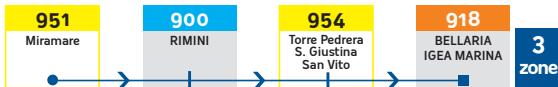

alcuni schemi delle ZONE TARIFFARIE PRINCIPALI con le relative ZONE NEUTRE aggregate, per le quali non viene computato nessun salto tariffario (cioè n° di zone uguale a 1)

Le ZONE NEUTRE non vengono normalmente conteggiate nel computo della distanza tra l'ORIGINE e la DESTINAZIONE del viaggio: l'attraversamento di una zona neutra quindi non comporta di solito alcun salto tariffario. A questa regola fanno eccezione i viaggi con ORIGINE o DESTINAZIONE fuori dall'AREA URBANA DI RIMINI (Zone 900, 951, 952, 953, 954) e che attraversano completamente la Zona di Rimini (Zona 900): per essi infatti le zone neutre di Rimini (951, 952, 953, 954) comportano al massimo un solo salto tariffario aggiuntivo.

alcuni esempi di come calcolare il numero di Zone

9xx
Località

ZONE
TARIFFARIE
NEUTRE

Esempio 1: da Rimini a Riccione

Esempio 2: da Rimini a Coriano

Esempio 3: da Riccione a Cattolica

Esempio 4: da Rimini a Villa Verucchio

Esempio 5: da Rimini a Bellaria-Igea Marina

Esempio 6: da Rimini a Santarcangelo

Esempio 7: da Miramare a Bellaria-Igea Marina

In questo esempio la **zona 954** viene conteggiata perché si attraversa completamente l'intera area urbana di Rimini (zone 951 + 900 + 954) + zona di destinazione