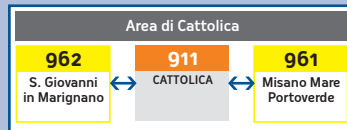

alcuni schemi delle ZONE TARIFFARIE PRINCIPALI con le relative ZONE NEUTRE aggregate, per le quali non viene computato nessun salto tariffario (cioè n° di zone uguale a 1)

Le ZONE NEUTRE non vengono normalmente conteggiate nel computo della distanza tra l'ORIGINE e la DESTINAZIONE del viaggio: l'attraversamento di una zona neutra quindi non comporta di solito alcun salto tariffario. A questa regola fanno eccezione i viaggi con ORIGINE o DESTINAZIONE fuori dall'AREA URBANA DI RIMINI (Zone 900, 951, 952, 953, 954) e che attraversano completamente la Zona di Rimini (Zona 900): per essi infatti le zone neutre di Rimini (951, 952, 953, 954) comportano al massimo un solo salto tariffario aggiuntivo.