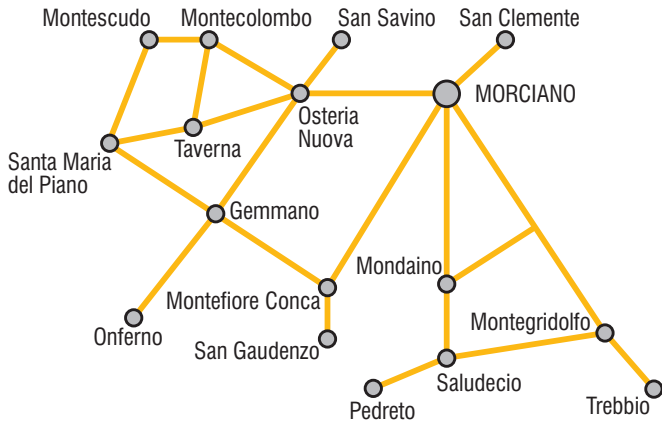

CONCABUS

SERVIZIO BUS A CHIAMATA

Servizio a cura di:

ORARIO ESTIVO 2026

Il bus a chiamata CONCABUS è disponibile in tutte le fermate bus e scuolabus nell'area qui a lato nei giorni feriali: dal lunedì al venerdì dalle ore 6:20 alle 18:00 il sabato dalle ore 6:20 alle 12:50 (partenza ultima corsa: dal lunedì al venerdì alle ore 17:30, il sabato alle ore 12:20).

Le corse possono essere prenotate telefonicamente al numero verde 800 108122 tutti i giorni dal lunedì al sabato dalle ore 8:00 alle 19:00.

Il biglietto di corsa semplice è VALIDO SOLO SUL SERVIZIO CONCABUS, si paga a bordo e le tariffe sono quelle a zone del Trasporto Pubblico Locale nel Bacino riminese.

I possessori di abbonamenti mensili e annuali (compresi gli "agevolati") possono usufruire liberamente del servizio nelle zone per le quali l'abbonamento è valido.