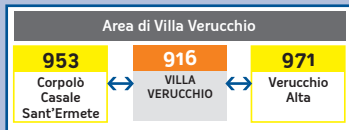

alcuni schemi delle ZONE TARIFFARIE PRINCIPALI con le relative ZONE NEUTRE aggregate, per le quali non viene computato nessun salto tariffario (cioè n° di zone uguale a 1)

Le ZONE NEUTRE non vengono normalmente conteggiate nel computo della distanza tra l'ORIGINE e la DESTINAZIONE del viaggio: l'attraversamento di una zona neutra quindi non comporta di solito alcun salto tariffario. A questa regola fanno eccezione i viaggi con ORIGINE o DESTINAZIONE fuori dall'AREA URBANA DI RIMINI (Zone 900, 951, 952, 953, 954) e che attraversano completamente la Zona di Rimini (Zona 900): per essi infatti le zone neutre di Rimini (951, 952, 953, 954) comportano al massimo un solo salto tariffario aggiuntivo.