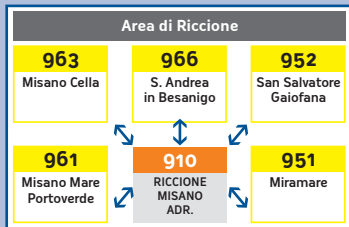

alcuni schemi delle ZONE TARIFFARIE PRINCIPALI con le relative ZONE NEUTRE aggregate, per le quali non viene computato nessun salto tariffario (cioè n° di zone uguale a 1)

Le ZONE NEUTRE non vengono normalmente conteggiate nel computo della distanza tra l'ORIGINE e la DESTINAZIONE del viaggio: l'attraversamento di una zona neutra quindi non comporta di solito alcun salto tariffario. A questa regola fanno eccezione i viaggi con ORIGINE o DESTINAZIONE fuori dall'AREA URBANA DI RIMINI (Zone 900, 951, 952, 953, 954) e che attraversano completamente la Zona di Rimini (Zona 900): per essi infatti le zone neutre di Rimini (951, 952, 953, 954) comportano al massimo un solo salto tariffario aggiuntivo.