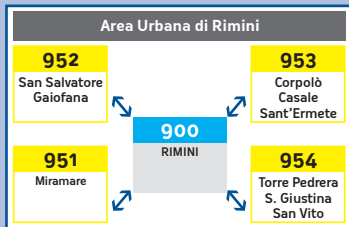

alcuni schemi delle ZONE TARIFFARIE PRINCIPALI con le relative ZONE NEUTRE aggregate, per le quali non viene computato nessun salto tariffario (cioè n° di zone uguale a 1)

Le ZONE NEUTRE non vengono normalmente conteggiate nel computo della distanza tra l'ORIGINE e la DESTINAZIONE del viaggio: l'attraversamento di una zona neutra quindi non comporta di solito alcun salto tariffario. A questa regola fanno eccezione i viaggi con ORIGINE o DESTINAZIONE fuori dall'AREA URBANA DI RIMINI (Zone 900, 951, 952, 953, 954) e che attraversano completamente la Zona di Rimini (Zona 900): per essi infatti le zone neutre di Rimini (951, 952, 953, 954) comportano al massimo un solo salto tariffario aggiuntivo.