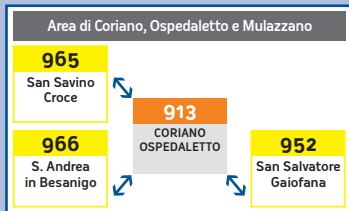

alcuni schemi delle ZONE TARIFFARIE PRINCIPALI con le relative ZONE NEUTRE aggregate, per le quali non viene computato nessun salto tariffario (cioè n° di zone uguale a 1)

Le ZONE NEUTRE non vengono normalmente conteggiate nel computo della distanza tra l'ORIGINE e la DESTINAZIONE del viaggio: l'attraversamento di una zona neutra quindi non comporta di solito alcun salto tariffario. A questa regola fanno eccezione i viaggi con ORIGINE o DESTINAZIONE fuori dall'AREA URBANA DI RIMINI (Zone 900, 951, 952, 953, 954) e che attraversano completamente la Zona di Rimini (Zona 900): per essi infatti le zone neutre di Rimini (951, 952, 953, 954) comportano al massimo un solo salto tariffario aggiuntivo.