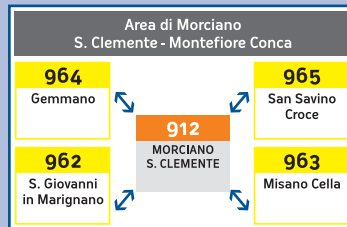

alcuni schemi delle ZONE TARIFFARIE PRINCIPALI con le relative ZONE NEUTRE aggregate, per le quali non viene computato nessun salto tariffario (cioè n° di zone uguale a 1)

Le ZONE NEUTRE non vengono normalmente conteggiate nel computo della distanza tra l'ORIGINE e la DESTINAZIONE del viaggio: l'attraversamento di una zona neutra quindi non comporta di solito alcun salto tariffario. A questa regola fanno eccezione i viaggi con ORIGINE o DESTINAZIONE fuori dall'AREA URBANA DI RIMINI (Zone 900, 951, 952, 953, 954) e che attraversano completamente la Zona di Rimini (Zona 900): per essi infatti le zone neutre di Rimini (951, 952, 953, 954) comportano al massimo un solo salto tariffario aggiuntivo.