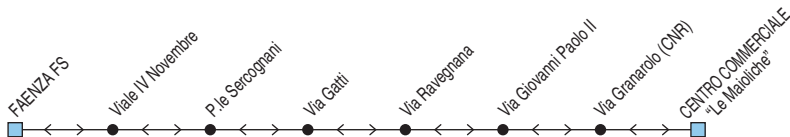

Non si effettua i sabati di Agosto