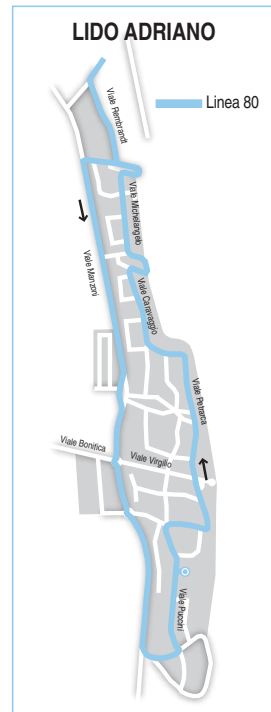

Linea 80

Linea 80

**Borgo Montone → ESP → Ravenna FS →
→ Punta Marina Terme → Lido Adriano**

◆ **START Romagna** ◆

✕ **FERIALE**

Zona	Località	●	2		2				2						
700	Centro Iperbarico								06:59	07:40		08:42		10:02	
700	B.go Montone-v. Lugano					06:24			07:02	07:49	08:20	09:00	09:40	10:20	11:00
700	ESP										08:24	09:04	09:44	10:24	11:04
700	v.le Randi CNA					06:28			07:06	07:53	08:26	09:06	09:46	10:26	11:06
700	v.le Randi-Cassino					06:30			07:08	07:55	08:28	09:08	09:48	10:28	11:08
700	p.za Caduti					06:33			07:11	07:58	08:31	09:11	09:51	10:31	11:11
700	Ravenna FS RadioTaxi	05:27	05:32	05:51	06:20	06:37	06:55	07:15	08:02	08:35	09:15	09:55	10:35	11:15	
700	v. Molinetto-Stradone	05:32	05:37	05:56	06:25	06:42	07:00	07:20	08:07	08:40	09:20	10:00	10:40	11:20	
703	Punta M.T. v. Navigatori	06:01		06:06		06:52	07:10	07:30		08:50	09:30	10:10	10:50	11:30	
703	L.Adriano v. Campeggi			06:09		06:55	07:13	07:33		08:53	09:33	10:13	10:53	11:33	
703	Lido Adriano v. Puccini		05:52	06:16	06:40	07:02	07:22	07:42	08:22	09:02	09:42	10:22	11:02	11:42	

● = corsa della Linea 70

2 = non transita Punta Marina

- ☞ **Altre corse da Ravenna FS per Punta Marina Terme con le Linee 70 e 75 (corse notturne)**
- ☞ **Altre corse da Ravenna FS per Lido Adriano con la Linea 75 (corse notturne)**