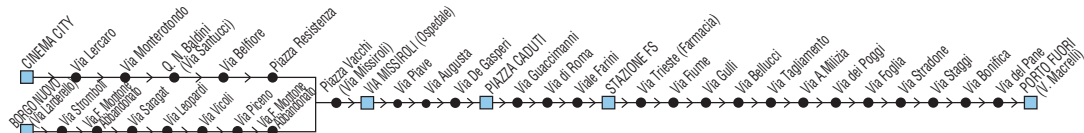

Linea 1

Cinema City / Borgo Nuovo → Pala De Andrè → Porto Fuori

◆ **START Romagna** ◆

✕ **FERIALE**

Zona	Località												
700	B.go Nuovo v.Larderello		13:25		14:45		16:05		17:25		18:45		20:05
700	v. Vicoli-Badiali		13:29		14:49		16:09		17:29		18:49		20:09
700	Cinema City	12:45		14:05		15:25		16:45		18:05		19:25	
700	v. Santucci Q. Nullo Baldini	12:48		14:08		15:28		16:48		18:08		19:28	
700	v. Missiroli-p.za Vacchi	12:52	13:32	14:12	14:52	15:32	16:12	16:52	17:32	18:12	18:52	19:32	20:12
700	Ospedale v. Missiroli	12:53	13:33	14:13	14:53	15:33	16:13	16:53	17:33	18:13	18:53	19:33	20:13
700	p.za Caduti	12:57	13:37	14:17	14:57	15:37	16:17	16:57	17:37	18:17	18:57	19:37	20:17
700	Ravenna FS-RadioTaxi	13:01	13:41	14:21	15:01	15:41	16:21	17:01	17:41	18:21	19:01	19:41	20:21
700	v. Trieste Farmacia	13:04	13:44	14:24	15:04	15:44	16:24	17:04	17:44	18:24	19:04	19:44	20:24
700	v. Gulli (fr. Pala De Andrè)	13:09	13:49	14:29	15:09	15:49	16:29	17:09	17:49	18:29	19:09	19:49	20:29
700	v. Antica Milizia	13:16	13:56	14:36	15:16	15:56	16:36	17:16	17:56	18:36	19:16	19:56	20:36
700	Milizia-Omodeo	13:17	13:57	14:37	15:17	15:57	16:37	17:17	17:57	18:37	19:17	19:57	20:37
700	v. dei Poggi Podium	13:20	14:00	14:40	15:20	16:00	16:40	17:20	18:00	18:40	19:20	20:00	20:40
700	v. Stradone Ferrovia	13:24	14:04	14:44	15:24	16:04	16:44	17:24	18:04	18:44	19:24	20:04	20:44
700	Porto Fuori-v. Macrelli	13:28	14:08	14:48	15:28	16:08	16:48	17:28	18:08	18:48	19:28	20:08	20:48