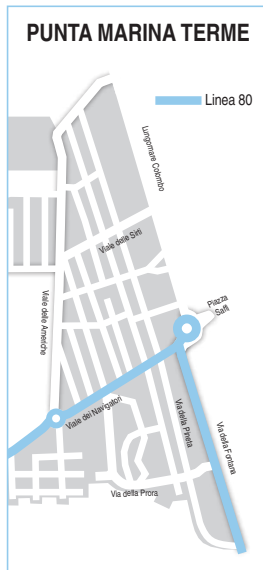

Linea 80

Linea 80

**Borgo Montone → ESP → Ravenna FS →
→ Punta Marina Terme → Lido Adriano**

◆ **START Romagna** ◆

✕ **FERIALE**

Zona	Località	●	2		2				2						
700	Centro Iperbarico								06:59	07:40		08:42		10:02	
700	B.go Montone-v. Lugano					06:24			07:02	07:49	08:20	09:00	09:40	10:20	11:00
700	ESP										08:24	09:04	09:44	10:24	11:04
700	v.le Randi CNA					06:28			07:06	07:53	08:26	09:06	09:46	10:26	11:06
700	v.le Randi-Cassino					06:30			07:08	07:55	08:28	09:08	09:48	10:28	11:08
700	p.za Caduti					06:33			07:11	07:58	08:31	09:11	09:51	10:31	11:11
700	Ravenna FS RadioTaxi	05:27	05:32	05:51	06:20	06:37	06:55	07:15	08:02	08:35	09:15	09:55	10:35	11:15	
700	v. Molinetto-Stradone	05:32	05:37	05:56	06:25	06:42	07:00	07:20	08:07	08:40	09:20	10:00	10:40	11:20	
703	Punta M.T. v. Navigatori	06:01		06:06		06:52	07:10	07:30		08:50	09:30	10:10	10:50	11:30	
703	L.Adriano v. Campeggi			06:09		06:55	07:13	07:33		08:53	09:33	10:13	10:53	11:33	
703	Lido Adriano v. Puccini		05:52	06:16	06:40	07:02	07:22	07:42	08:22	09:02	09:42	10:22	11:02	11:42	

● = corsa della Linea 70

2 = non transita Punta Marina

- ☞ **Altre corse da Ravenna FS per Punta Marina Terme con le Linee 70 e 75 (corse notturne)**
- ☞ **Altre corse da Ravenna FS per Lido Adriano con la Linea 75 (corse notturne)**