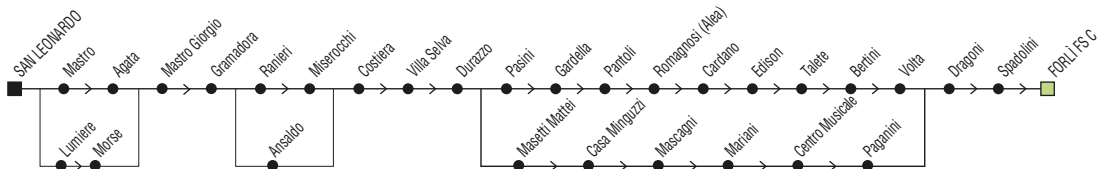

Linea 13

San Leonardo → Stazione FS

◆ Si effettua dall'8/6 al 18/7 e dal 31/8 ◆

✕ **FERIALE**

Zona	Località			@	@	@				@,1	@	@
860	S. Leonardo	06:30	07:18	08:30	10:00	11:30	12:53	13:53	14:47	15:40	18:00	19:00
860	Lumiere	|	|	|	|	|	|	|	|	15:42	|	|
860	Morse	|	|	|	|	|	|	|	|	15:44	|	|
860	Mastro Giorgio	06:35	07:23	08:35	10:05	11:35	12:58	13:58	14:52	15:49	18:05	19:05
860	Durazzo	06:41	07:29	08:41	10:11	11:41	13:04	14:04	14:58	15:54	18:11	19:11
860	Romagnosi (Alea)	06:46	07:34	08:46	10:16	11:46	13:09	14:09	15:03	|	18:16	19:16
860	Talete	06:48	07:36	08:48	10:18	11:48	13:11	14:11	15:05	|	18:18	19:18
860	Mascagni	|	|	|	|	|	|	|	|	15:59	|	|
860	Paganini	|	|	|	|	|	|	|	|	16:00	|	|
860	Dragoni	06:52	07:40	08:52	10:22	11:52	13:15	14:15	15:09	16:01	18:22	19:22
860	Spadolini	06:53	07:41	08:53	10:23	11:53	13:16	14:16	15:10	16:02	18:23	19:23
860	Forlì FS C	06:54	07:42	08:54	10:24	11:54	13:17	14:17	15:11	16:04	18:24	19:24

@ = non si effettua il Sabato

1 = transita v. F.lli Lumiere