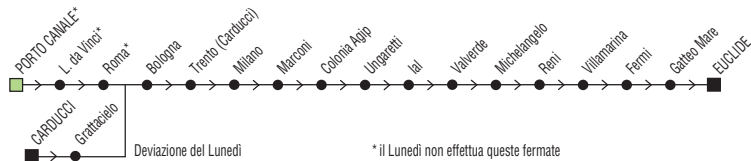

Linea 1

Porto Canale → V.le delle Nazioni (Gatteo Mare)

◆ Si effettua dal 7/6 al 30/6 e dall'1/9 ◆

GIORNALIERO

Zona	Località	1	L	1	1	L	1	1	L	1	1	L	1	1	1	1
890	Porto Canale	20:50		21:05	21:30		21:45	22:10		22:25	22:50		23:05	23:30	23:45	00:10
890	Cesenatico (v.le Roma)	20:52		21:07	21:32		21:47	22:12		22:27	22:52		23:07	23:32	23:47	00:12
890	Carducci	|	20:55	|	|	21:35	|	|	22:15	|	|	22:55	|	|	|	|
890	Grattacielo	|	20:57	|	|	21:37	|	|	22:17	|	|	22:57	|	|	|	|
890	Cesenatico (p.le Marconi)	20:57	21:02	21:12	21:37	21:42	21:52	22:17	22:22	22:32	22:57	23:02	23:12	23:37	23:52	00:17
890	Valverde	21:00	21:05	21:15	21:40	21:45	21:55	22:20	22:25	22:35	23:00	23:05	23:15	23:40	23:55	00:20
890	Villamarina	21:03	21:08	21:18	21:43	21:48	21:58	22:23	22:28	22:38	23:03	23:08	23:18	23:43	23:58	00:23
890	Gatteo Mare (Euclide)	21:05	21:10	21:20	21:45	21:50	22:00	22:25	22:30	22:40	23:05	23:10	23:20	23:45	00:00	00:25

L = si effettua il Lunedì

1 = il Lunedì parte da via Carducci

NB. Il Lunedì il servizio arriva e parte da v. Carducci