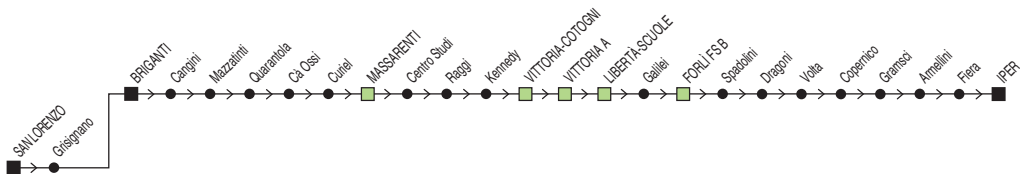

Linea 5A

S. Lorenzo → S. Martino in Strada → Fiera → Iper

† *FESTIVO*

Zona	Località						
860	S. Lorenzo	08:28	10:28		14:28	16:28	18:28
860	Monda	08:34	10:34		14:34	16:34	18:34
860	Briganti	08:35	10:35	12:30	14:35	16:35	18:35
860	Centro Studi	08:43	10:43	12:40	14:43	16:43	18:43
860	Libertà - Scuole	08:47	10:47	12:44	14:47	16:47	18:47
860	Forlì FS B	08:49	10:49	12:46	14:49	16:49	18:49
860	Gramsci	08:53	10:53	12:51	14:53	16:53	18:53
860	Armellini	08:54	10:54	12:52	14:54	16:54	18:54
860	Fiera	08:56	10:56	12:55	14:56	16:56	18:56
860	Iper	08:57	10:57	12:57	14:57	16:57	18:57