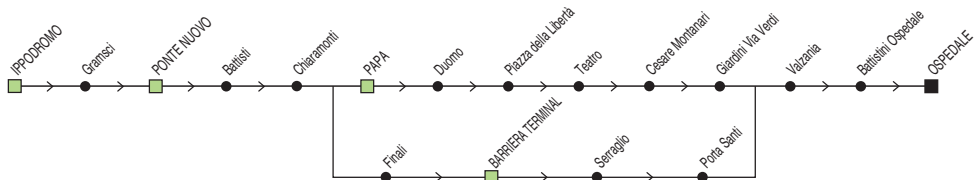

Linea 4

Ippodromo → p.za della Libertà / Barriera → Ospedale

✕ FERIALE

Zona	Località																		
880	Ippodromo	17:00	17:15	17:30	17:45	18:00	18:15	18:30	18:45	19:00	19:15	19:30	19:45	20:00	20:15	20:30	20:45	21:00	21:15
880	Ponte Nuovo	17:03	17:18	17:33	17:48	18:03	18:18	18:33	18:48	19:03	19:18	19:33	19:48	20:03	20:18	20:33	20:48	21:03	21:18
880	Battisti	17:05	17:20	17:35	17:50	18:05	18:20	18:35	18:50	19:05	19:20	19:35	19:50	20:05	20:20	20:35	20:50	21:05	21:20
880	Papa																		
880	p.za della Libertà																		
880	Barriera Terminal	17:09	17:24	17:39	17:54	18:09	18:24	18:39	18:54	19:09	19:24	19:39	19:54	20:09	20:24	20:39	20:54	21:09	21:24
880	Valzania	17:12	17:27	17:42	17:57	18:12	18:27	18:42	18:57	19:12	19:27	19:42	19:57	20:12	20:27	20:42	20:57	21:12	
880	Ospedale	17:14	17:29	17:44	17:59	18:14	18:29	18:44	18:59	19:14	19:29	19:44	19:59	20:14	20:29	20:44	20:59	21:14