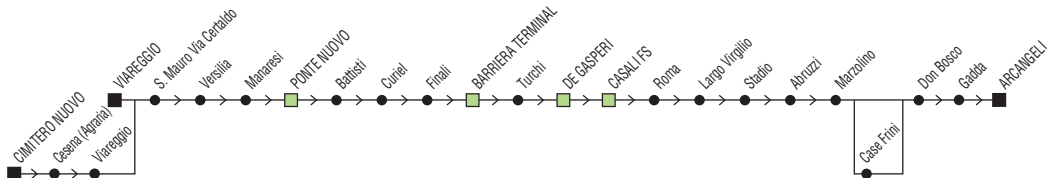

Linea 3

S. Mauro → Case Finali

◆ Si effettua dall'8/6 al 18/7 e dal 31/8 ◆

✕ FERIALE

Zona	Località																	
880	Cimitero Nuovo				07:09		07:49			08:59		09:59		10:59		11:49		
880	Viareggio	06:00	06:32	06:52	07:12	07:32	07:52	08:12	08:32	09:02	09:32	10:02	10:32	11:02	11:32	11:52	12:12	12:32
880	Ponte Nuovo	06:05	06:37	06:57	07:17	07:37	07:57	08:17	08:37	09:07	09:37	10:07	10:37	11:07	11:37	11:57	12:17	12:37
880	Barriera Terminal	06:12	06:44	07:04	07:24	07:44	08:04	08:24	08:44	09:14	09:44	10:14	10:44	11:14	11:44	12:04	12:24	12:44
880	Casali FS	06:14	06:46	07:06	07:26	07:46	08:06	08:26	08:46	09:16	09:46	10:16	10:46	11:16	11:46	12:06	12:26	12:46
880	Marzolino	06:20	06:52	07:12	07:32	07:52	08:12	08:32	08:52	09:22	09:52	10:22	10:52	11:22	11:52	12:12	12:32	12:52
880	Case Frini		06:55			07:55			08:55				10:55		11:55			12:55
880	Arcangeli	06:23	07:00	07:15	07:35	08:00	08:15	08:35	09:00	09:25	09:55	10:25	11:00	11:25	12:00	12:15	12:35	13:00