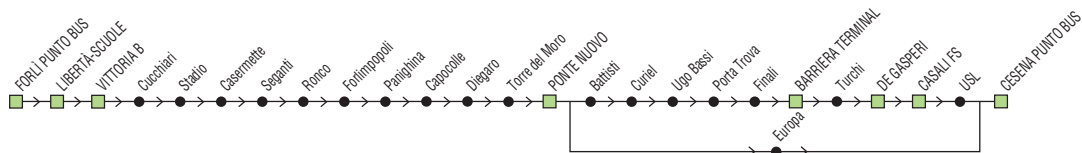

Linea 92

Forlì Stazione FS → Cesena Punto Bus

✕ **FERIALE**

Zona	Località					+		+								
860	Forlì Punto Bus	13:35	14:05	14:35	15:05	15:35	16:05	16:35	17:05	17:35	18:05	18:35	19:05	19:35	20:15	20:35
860	Forlì (Libertà-Scuole)	13:38	14:08	14:38	15:08	15:38	16:08	16:38	17:08	17:38	18:08	18:38	19:08	19:38	20:18	20:38
860	Ronco	13:46	14:16	14:46	15:16	15:46	16:16	16:46	17:16	17:46	18:16	18:46	19:16	19:46	20:26	20:46
870	Forlimpopoli	13:52	14:22	14:52	15:22	15:52	16:22	16:52	17:22	17:52	18:22	18:52	19:22	19:52	20:32	20:52
870	Capocolle	14:00	14:30	15:00	15:30	16:00	16:30	17:00	17:30	18:00	18:30	19:00	19:30	20:00	20:40	
880	Diegaro	14:04	14:34	15:04	15:34	16:04	16:34	17:04	17:34	18:04	18:34	19:04	19:34	20:04	20:44	
880	Barriera	14:15	|	|	|	|	|	|	|	|	|	|	|	|	|	
880	v.le Europa	|	14:42	15:12	15:42	16:12	16:42	17:12	17:42	18:12	18:42	19:12	19:42	20:12	20:52	
880	Cesena Punto Bus (pens.B)	14:20	14:44	15:14	15:44	16:14	16:44	17:14	17:44	18:14	18:44	19:14	19:44	20:14	20:54	

+ = non si effettua dal 20/7 al 29/8