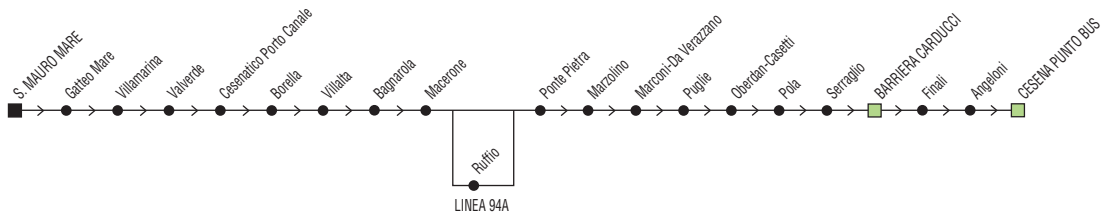

Linea 94/94A		S. Mauro Mare → Cesena Punto Bus																				
		GIORNALIERO																				
Zona	Località	A	A			A	A		Poi ai minuti...	A		&,A,2	A	A		#,A,1	#,A,1	#,A,1	#,A,1			
890	S. Mauro Mare			07:08			09:23						18:23									
890	Gatteo Mare (Euclide)	05:55	06:45	07:15	07:50	08:20	08:50	09:30	09:50	20	50	17:20	17:50	18:30	18:50	19:20	19:50					
890	Cesenatico Porto Canale	06:07	06:57	07:27	08:02	08:32	09:02	09:42	10:02	32	02	17:32	18:02	18:32	18:42	19:02	19:32	20:02	20:30	22:00	23:30	01:00
890	Cesenatico (p.le Comandini)	06:09	06:59	07:29	08:04	08:34	09:04	09:44	10:04	34	04	17:34	18:04	18:34	18:44	19:04	19:34	20:04	20:33	22:03	23:33	01:03
890	Villalta	06:19	07:09	07:39	08:14	08:44	09:14	09:54	10:14	44	14	17:44	18:14	18:44	18:54	19:14	19:44	20:14	20:43	22:13	23:43	01:13
880	Macerone	06:25	07:15	07:45	08:20	08:50	09:20	10:00	10:20	50	20	17:50	18:20	18:50	19:00	19:20	19:50	20:20	20:49	22:19	23:49	01:19
880	Ruffio	06:29	07:19			08:54		10:04		54		17:54		18:54	19:04		19:54		20:53	22:23	23:53	01:23
880	Ponte Pietra	06:31	07:21	07:51	08:26	08:56	09:26	10:06	10:26	56	26	17:56	18:26	18:56	19:06	19:26	19:56	20:26	20:55	22:25	23:55	01:25
880	Barriera	06:40	07:30	08:00	08:35	09:05	09:35	10:15	10:35	05	35	18:05	18:35	19:05	19:15	19:35	20:05	20:35	21:04	22:34	00:04	01:34
880	Cesena Punto Bus (pens.A)	06:45	07:35	08:05	08:40	09:10	09:40	10:20	10:40	10	40	18:10	18:40	19:10	19:20	19:40	20:10	20:40	21:09	22:39	00:09	01:39
# = si effettua dal 19/6 al 30/8				& = si effettua il Sabato e nei gg. Festivi				A = Linea 94A transita per Ruffio														
1 = parte da Cesenatico Cavallotti				2 = parte da Cesenatico (Marconi) alle 18:27