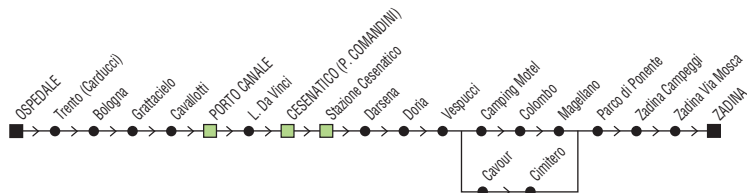

Linea 2

Ospedale → Centro / Stazione → ZADINA

GIORNALIERO

Zona	Località	08:05	09:05	10:05	11:05	12:05	13:05	14:05	15:05	16:05	17:05	17:55	19:10					Poi ai minuti...		+	+	
890	Ospedale																					
890	Grattacielo	08:10	09:10	10:10	11:10	12:10	13:10	14:10	15:10	16:10	17:10	18:00	19:15									
890	Porto Canale	08:13	09:13	10:13	11:13	12:13	13:13	14:13	15:13	16:13	17:13	18:03	19:18									
890	p.le Comandini	08:16	09:16	10:16	11:16	12:16	13:16	14:16	15:16	16:16	17:16	18:06	19:21									
890	Stazione Cesenatico	08:23	09:23	10:23	11:23	12:23	13:23	14:23	15:23	16:23	17:23	18:13	19:28	19:53	20:23	20:53		23	53	00:23	00:53	01:23
890	Darsena	08:24	09:24	10:24	11:24	12:24	13:24	14:24	15:24	16:24	17:24	18:14	19:29	19:54	20:24	20:54		24	54	00:24	00:54	01:24
890	Cesenatico (v. Doria)	08:25	09:25	10:25	11:25	12:25	13:25	14:25	15:25	16:25	17:25	18:15	19:30	19:55	20:25	20:55		25	55	00:25	00:55	01:25
890	Magellano (Atlantica)	08:30	09:30	10:30	11:30	12:30	13:30	14:30	15:30	16:30	17:30	18:20	19:35									
890	Cesenatico Cimitero													20:00	20:30	21:00		30	00	00:30	01:00	01:30
890	Zadina campeggi	08:32	09:32	10:32	11:32	12:32	13:32	14:32	15:32	16:32	17:32	18:22	19:37	20:02	20:32	21:02		32	02	00:32	01:02	01:32
890	Zadina	08:34	09:34	10:34	11:34	12:34	13:34	14:34	15:34	16:34	17:34	18:24	19:39	20:04	20:34	21:04		34	04	00:34	01:04	01:34

+ = si effettua dall'1/7 al 31/8