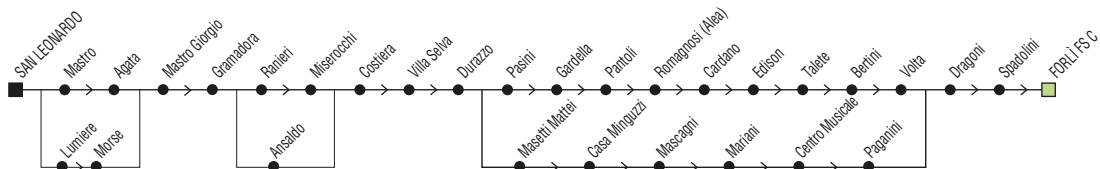

Linea 13

San Leonardo → Stazione FS

◆ Si effettua dal 20/7 al 31/7 e dal 17/8 al 28/8 ◆

✕ FERIALE – NON SI EFFETTUA IL SABATO

Zona	Località							1		
860	S. Leonardo	06:30	07:18	08:30	12:53	13:53	14:47	15:40	18:00	19:00
860	Lumiere	|	|	|	|	|	|	15:42	|	|
860	Morse	|	|	|	|	|	|	15:44	|	|
860	Mastro Giorgio	06:35	07:23	08:35	12:58	13:58	14:52	15:49	18:05	19:05
860	Durazzo	06:41	07:29	08:41	13:04	14:04	14:58	15:54	18:11	19:11
860	Romagnosi (Alea)	06:46	07:34	08:46	13:09	14:09	15:03	|	18:16	19:16
860	Talete	06:48	07:36	08:48	13:11	14:11	15:05	|	18:18	19:18
860	Mascagni	|	|	|	|	|	|	15:59	|	|
860	Paganini	|	|	|	|	|	|	16:00	|	|
860	Dragoni	06:52	07:40	08:52	13:15	14:15	15:09	16:01	18:22	19:22
860	Spadolini	06:53	07:41	08:53	13:16	14:16	15:10	16:02	18:23	19:23
860	Forlì FS C	06:54	07:42	08:54	13:17	14:17	15:11	16:04	18:24	19:24

1 = transita v. F.lli Lumiere