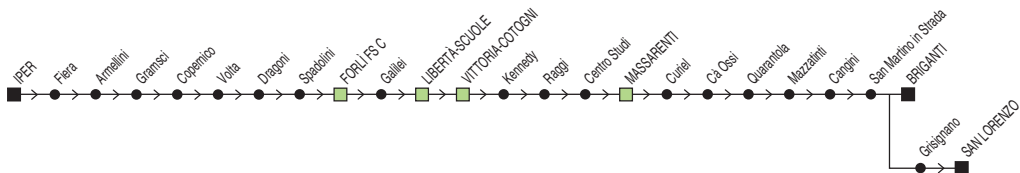

# Linee 5-5A

**S. Martino in Strada → Z.I. Coriano → Fiera → Iper**

◆ Si effettua dal 20/7 al 29/8 ◆

✕ **FERIALE**

LINEA		5	5	5	5A	5	5A	5	5A	5	5A	5	5A	5	
Zona	Località											Poi ai minuti...			
860	Briganti	06:12	06:38	07:15	07:45	08:15	08:45	09:15	09:45	15	45	19:15	19:45	20:25	
860	Centro Studi	06:22	06:48	07:25	07:55	08:25	08:55	09:25	09:55	25	55	19:25	19:55	20:35	
860	Libertà - Scuole	06:26	06:52	07:29	07:59	08:29	08:59	09:29	09:59	29	59	19:29	19:59	20:39	
860	Forlì FS B	06:28	06:54	07:31	08:01	08:31	09:01	09:31	10:01	31	01	19:31	20:01	20:41	
860	Gramsci	06:33	06:59	07:36	08:06	08:36	09:06	09:36	10:06	36	06	19:36	20:06		
860	Meucci	06:36	07:02	07:39		08:39		09:39		39		19:39			
860	Pascal	06:40	07:06	07:43		08:43		09:43		43		19:43			
860	Armellini				08:07		09:07		10:07		07		20:07		
860	Fiera	06:44	07:10		08:10		09:10		10:10		10		20:10		
860	Iper	06:46	07:12	07:46	08:12	08:46	09:12	09:46	10:12	46	12	19:46	20:12		

# Linea 5A

Iper → Fiera → S. Martino in Strada → S. Lorenzo

† FESTIVO

Zona	Località						
860	Iper	08:00	10:00	12:00	14:00	16:00	18:00
860	Fiera	08:01	10:01	12:01	14:01	16:01	18:01
860	Armellini	08:04	10:04	12:04	14:04	16:04	18:04
860	Gramsci	08:05	10:05	12:05	14:05	16:05	18:05
860	Forlì FS C	08:10	10:10	12:10	14:10	16:10	18:10
860	Libertà - Scuole	08:12	10:12	12:13	14:12	16:12	18:12
860	Centro Studi	08:15	10:15	12:17	14:15	16:15	18:15
860	Monda	08:21	10:21	12:25	14:21	16:21	18:21
860	Briganti			12:26			
860	S. Lorenzo	08:28	10:28		14:28	16:28	18:28