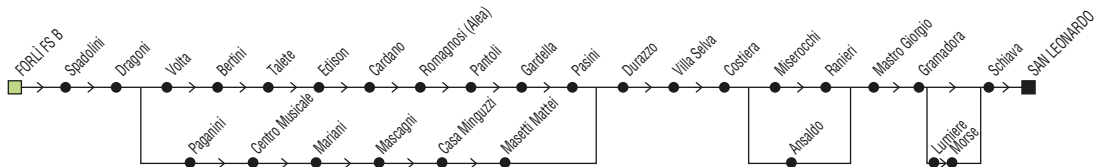

Linea 13

Stazione FS → San Leonardo

◆ Si effettua dal 20/7 al 31/7 e dal 17/8 al 28/8 ◆

✕ **FERIALE – NON SI EFFETTUA IL SABATO**

Zona	Località	1						1		
860	Forlì FS B	06:30	06:54	08:03	12:23	13:23	14:23	15:15	17:25	18:25
860	Spadolini	06:32	06:55	08:04	12:24	13:24	14:24	15:17	17:26	18:26
860	Dragoni	06:33	06:56	08:05	12:25	13:25	14:25	15:18	17:27	18:27
860	Talete	|	07:00	08:09	12:29	13:29	14:29	|	17:31	18:31
860	Romagnosi (Alea)	|	07:02	08:11	12:31	13:31	14:31	|	17:33	18:33
860	Paganini	06:34	|	|	|	|	|	15:19	|	|
860	Mascagni	06:35	|	|	|	|	|	15:20	|	|
860	Durazzo	06:40	07:07	08:16	12:36	13:36	14:36	15:25	17:38	18:38
860	Mastro Giorgio	06:45	07:13	08:22	12:42	13:42	14:42	15:30	17:44	18:44
860	Lumiere	06:49	|	|	|	|	|	15:34	|	|
860	Morse	06:51	|	|	|	|	|	15:36	|	|
860	S. Leonardo	06:54	07:18	08:27	12:47	13:47	14:47	15:39	17:49	18:49

1 = transita v. F.lli Lumiere