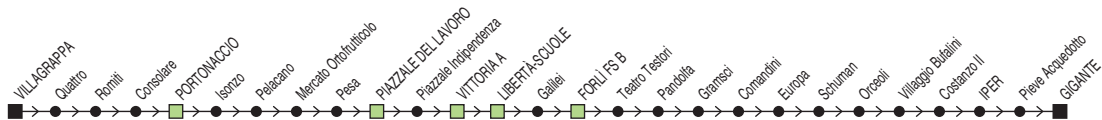

Linea 11

Villagrappa → Iper → Pieve Acquedotto → Gigante

◆ Si effettua dal 20/7 al 29/8 ◆

✕ FERIALE

Zona	Località								
860	Villagrappa	07:27	08:27		13:00	13:55	14:47		18:47
860	Quattro	07:31	08:31		13:04	13:59	14:51		18:51
860	Portonaccio	07:39	08:39		13:12	14:07	14:59		18:59
860	p.le del Lavoro	07:45	08:45	12:11	13:18	14:13	15:05	18:05	19:05
860	Libertà - Scuole	07:49	08:49	12:15	13:22	14:17	15:09	18:09	19:09
860	Forlì FS B	07:52	08:52	12:18	13:25	14:20	15:12	18:12	19:12
860	dep. START (v. Pandolfa)	07:56		12:22	13:29	14:24		18:16	19:16
860	Comandini	08:00		12:26	13:33	14:28		18:20	19:20
860	Villaggio Bufalini	08:04		12:30	13:37	14:32		18:24	19:24
860	Iper	08:10		12:36	13:43	14:38		18:30	19:30
860	Pieve Acquedotto	08:13		12:39	13:46	14:41		18:33	19:33
860	Gigante (Fiori)	08:16		12:42	13:49	14:44		18:36