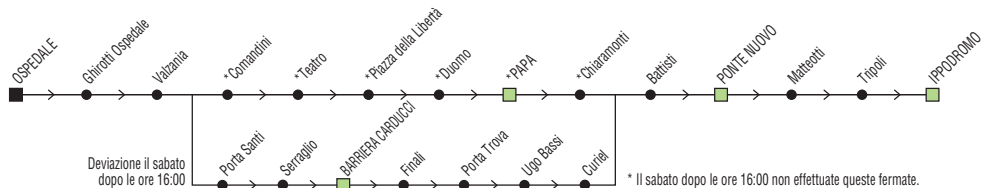

Linea 4

Ospedale → p.za della Libertà / Barriera → Ippodromo

✕ FERIALE

Zona	Località	Poi ai minuti...											1	1	1				
880	Ospedale	06:15	06:30	06:45	07:00	07:15	07:30	07:45	00	15	30	45	15:00	15:15	15:30	15:45	16:00	16:15	16:30
880	Valzania	06:17	06:32	06:47	07:02	07:17	07:32	07:47	02	17	32	47	15:02	15:17	15:32	15:47	16:02	16:17	16:32
880	p.za della Libertà	06:19	06:34	06:49	07:04	07:19	07:34	07:49	04	19	34	49	15:04	15:19	15:34	15:49	16:04	16:19	16:34
880	Papa	06:20	06:35	06:50	07:05	07:20	07:35	07:50	05	20	35	50	15:05	15:20	15:35	15:50	16:05	16:20	16:35
880	Battisti	06:23	06:38	06:53	07:08	07:23	07:38	07:53	08	23	38	53	15:08	15:23	15:38	15:53	16:08	16:23	16:38
880	Pte Nuovo	06:25	06:40	06:55	07:10	07:25	07:40	07:55	10	25	40	55	15:10	15:25	15:40	15:55	16:10	16:25	16:40
880	Ippodromo	06:28	06:43	06:58	07:13	07:28	07:43	07:58	13	28	43	58	15:13	15:28	15:43	15:58	16:13	16:28	16:43

1 = il Sabato transita Barriera Carducci