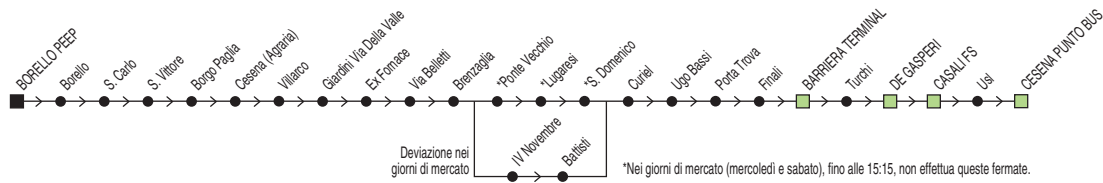

Linea 93

Borello PEEP → Cesena Punto Bus

✕ *FERIALE*

Zona	Località																						
881	Borello Peep	06:11	06:51	07:41	08:11	09:11	10:11	11:11	12:11	12:41	13:16	13:41	14:11	14:41	15:11	16:11	17:11	17:41	18:41	19:11	19:51		
881	Borello	06:13	06:53	07:43	08:13	09:13	10:13	11:13	12:13	12:43	13:18	13:43	14:13	14:43	15:13	16:13	17:13	17:43	18:43	19:13	19:53		
881	S. Carlo	06:20	07:00	07:50	08:20	09:20	10:20	11:20	12:20	12:50	13:25	13:50	14:20	14:50	15:20	16:20	17:20	17:50	18:50	19:20	20:00		
880	S. Vittore	06:24	07:04	07:54	08:24	09:24	10:24	11:24	12:24	12:54	13:29	13:54	14:24	14:54	15:24	16:24	17:24	17:54	18:54	19:24	20:04		
880	Borgo Paglia	06:28	07:08	07:58	08:28	09:28	10:28	11:28	12:28	12:58	13:33	13:58	14:28	14:58	15:28	16:28	17:28	17:58	18:58	19:28	20:08		
880	San Domenico	06:35	07:15	08:05	08:35	09:35	10:35	11:35	12:35	13:05	13:40	14:05	14:35	15:05	15:35	16:35	17:35	18:05	19:05	19:35	20:15		
880	Barriera Terminal	06:39	07:19	08:09	08:39	09:39	10:39	11:39	12:39	13:09	13:44	14:09	14:39	15:09	15:39	16:39	17:39	18:09	19:09	19:39	20:19		
880	Cesena Punto Bus (pens.C)	06:45	07:25	08:15	08:45	09:45	10:45	11:45	12:45	13:15	13:50	14:15	14:45	15:15	15:45	16:45	17:45	18:15	19:15	19:45	20:25