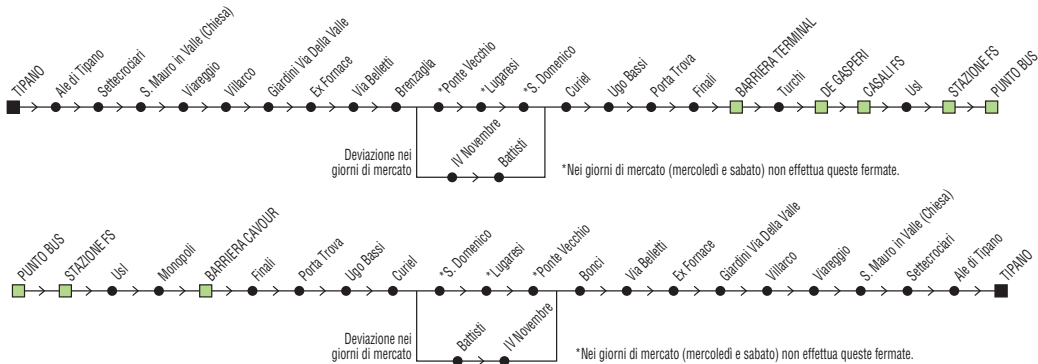

Linea 13

Tipano ↔ Stazione FS

✕ FERIALE

Zona	Località		Zona	Località	
880	Tipano (Capolinea)	08:35	880	Punto BUS (pens.F)	11:00
880	Settecrociari	08:41	880	Stazione FS	11:01
880	S. Mauro in Valle (Chiesa)	08:44	880	Barriera Cavour	11:06
880	Villarco	08:46	880	S. Domenico	11:10
880	S. Domenico	08:51	880	Villarco	11:14
880	Barriera Terminal	08:55	880	S. Mauro in Valle (Chiesa)	11:17
880	De Gasperi	08:57	880	Settecrociari	11:20
880	Stazione FS	09:00	880	Tipano (Capolinea)	11:26
880	Punto BUS (pens.F)	09:01