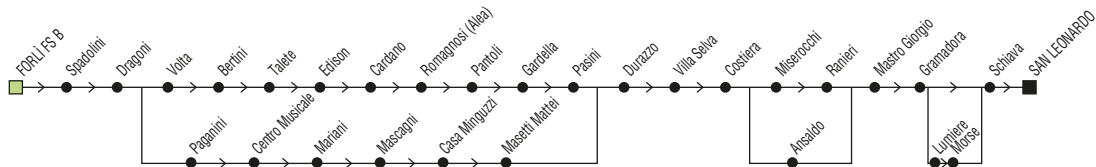

Linea 13

Stazione FS → San Leonardo

◆ Si effettua dall'8/6 al 18/7 e dal 31/8 ◆

✕ **FERIALE**

Zona	Località	@,1		@	@	@				@,1	@	@
860	Forlì FS B	06:30	06:54	08:03	09:33	11:03	12:23	13:23	14:23	15:15	17:25	18:25
860	Spadolini	06:32	06:55	08:04	09:34	11:04	12:24	13:24	14:24	15:17	17:26	18:26
860	Dragoni	06:33	06:56	08:05	09:35	11:05	12:25	13:25	14:25	15:18	17:27	18:27
860	Talete	|	07:00	08:09	09:39	11:09	12:29	13:29	14:29	|	17:31	18:31
860	Romagnosi (Alea)	|	07:02	08:11	09:41	11:11	12:31	13:31	14:31	|	17:33	18:33
860	Paganini	06:34	|	|	|	|	|	|	|	15:19	|	|
860	Mascagni	06:35	|	|	|	|	|	|	|	15:20	|	|
860	Durazzo	06:40	07:07	08:16	09:46	11:16	12:36	13:36	14:36	15:25	17:38	18:38
860	Mastro Giorgio	06:45	07:13	08:22	09:52	11:22	12:42	13:42	14:42	15:30	17:44	18:44
860	Lumiere	06:49	|	|	|	|	|	|	|	15:34	|	|
860	Morse	06:51	|	|	|	|	|	|	|	15:36	|	|
860	S. Leonardo	06:54	07:18	08:27	09:57	11:27	12:47	13:47	14:47	15:39	17:49	18:49

@ = non si effettua il Sabato

1 = transita v. F.lli Lumiere