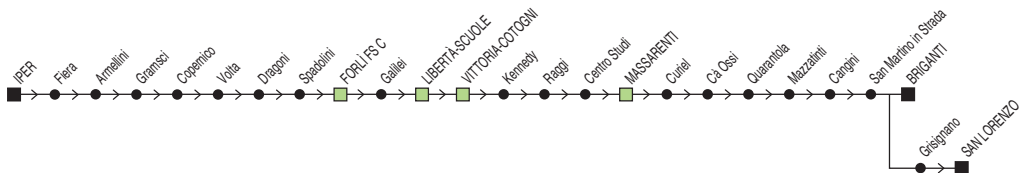

Linee 5-5A

S. Martino in Strada → Z.I. Coriano → Fiera → Iper

◆ Si effettua dal 20/7 al 29/8 ◆

✕ **FERIALE**

LINEA		5	5	5	5A	5	5A	5	5A	5	5A	5	5A	5	
Zona	Località											Poi ai minuti...			
860	Briganti	06:12	06:38	07:15	07:45	08:15	08:45	09:15	09:45	15	45	19:15	19:45	20:25	
860	Centro Studi	06:22	06:48	07:25	07:55	08:25	08:55	09:25	09:55	25	55	19:25	19:55	20:35	
860	Libertà - Scuole	06:26	06:52	07:29	07:59	08:29	08:59	09:29	09:59	29	59	19:29	19:59	20:39	
860	Forlì FS B	06:28	06:54	07:31	08:01	08:31	09:01	09:31	10:01	31	01	19:31	20:01	20:41	
860	Gramsci	06:33	06:59	07:36	08:06	08:36	09:06	09:36	10:06	36	06	19:36	20:06		
860	Meucci	06:36	07:02	07:39		08:39		09:39		39		19:39			
860	Pascal	06:40	07:06	07:43		08:43		09:43		43		19:43			
860	Armellini				08:07		09:07		10:07		07		20:07		
860	Fiera	06:44	07:10		08:10		09:10		10:10		10		20:10		
860	Iper	06:46	07:12	07:46	08:12	08:46	09:12	09:46	10:12	46	12	19:46	20:12		

Linea 5A

Iper → Fiera → S. Martino in Strada → S. Lorenzo

† *FESTIVO*

Zona	Località						
860	Iper	08:00	10:00	12:00	14:00	16:00	18:00
860	Fiera	08:01	10:01	12:01	14:01	16:01	18:01
860	Armellini	08:04	10:04	12:04	14:04	16:04	18:04
860	Gramsci	08:05	10:05	12:05	14:05	16:05	18:05
860	Forlì FS C	08:10	10:10	12:10	14:10	16:10	18:10
860	Libertà - Scuole	08:12	10:12	12:13	14:12	16:12	18:12
860	Centro Studi	08:15	10:15	12:17	14:15	16:15	18:15
860	Monda	08:21	10:21	12:25	14:21	16:21	18:21
860	Briganti			12:26			
860	S. Lorenzo	08:28	10:28		14:28	16:28	18:28