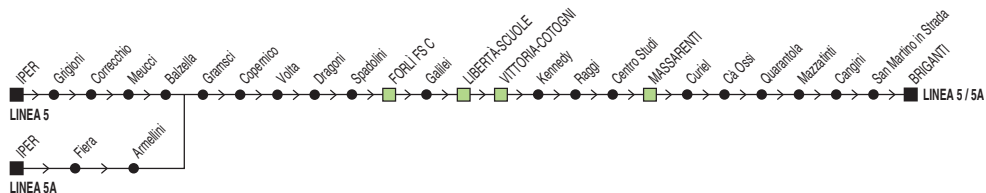

Linee 5-5A

Iper → Fiera → Z.I. Coriano → S. Martino in Strada

◆ Si effettua dal 20/7 al 29/8 ◆

✕ **FERIALE**

LINEA		5	5A	5	5A	5	5A	5	5A	5	5A	5	5	5
Zona	Località											Poi ai minuti...		
860	Iper	06:07	06:48	07:13	07:48	08:13	08:48	09:13	09:48	13	48	19:13	19:50	20:13
860	Fiera	|	06:49	|	07:49	|	08:49	|	09:49	|	49	|	|	|
860	Armellini	|	06:52	|	07:52	|	08:52	|	09:52	|	52	|	|	|
860	Pascal	06:09	|	07:15	|	08:15	|	09:15	|	15	|	19:15	19:52	20:15
860	Meucci	06:12	|	07:18	|	08:18	|	09:18	|	18	|	19:18	19:55	20:18
860	Gramsci	06:16	06:53	07:22	07:53	08:22	08:53	09:22	09:53	22	53	19:22	19:59	20:22
860	Forlì FS C	06:21	06:58	07:27	07:58	08:27	08:58	09:27	09:58	27	58	19:27	20:04	20:27
860	Libertà - Scuole	06:24	07:01	07:30	08:01	08:30	09:01	09:30	10:01	30	01	19:30	20:07	20:30
860	Centro Studi	06:28	07:05	07:34	08:05	08:34	09:05	09:34	10:05	34	05	19:34	20:11	20:34
860	Monda	06:36	07:13	07:42	08:13	08:42	09:13	09:42	10:13	42	13	19:42	20:19	20:42
860	Briganti	06:37	07:14	07:43	08:14	08:43	09:14	09:43	10:14	43	14	19:43	20:20	20:43