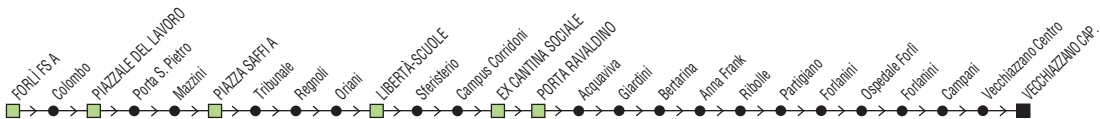

# Linea 2

**Stazione FS → Piazza Saffi → Vecchiazzano**

◆ Si effettua dal 20/7 al 29/8 ◆

✕ **FERIALE**

Zona	Località	Poi ai minuti...																		
860	<b>Forlì FS A</b>	06:13	06:45	07:13	07:43	08:13	08:43	09:13	09:43	10:13	10:43	13	43	17:13	17:43	18:13	18:43	19:16	19:46	20:16
860	<b>p.le del Lavoro</b>	06:15	06:47	07:15	07:45	08:15	08:45	09:15	09:45	10:15	10:45	15	45	17:15	17:45	18:15	18:45	19:18	19:48	20:18
860	<b>p.za Saffi</b>	06:18	06:50	07:18	07:48	08:18	08:48	09:18	09:48	10:18	10:48	18	48	17:18	17:48	18:18	18:48			
860	<b>Libertà - Scuole</b>	06:22	06:54	07:22	07:52	08:22	08:52	09:22	09:52	10:22	10:52	22	52	17:22	17:52	18:22	18:52	19:22	19:52	20:22
860	<b>Campus Corridoni</b>	06:24	06:56	07:24	07:54	08:24	08:54	09:24	09:54	10:24	10:54	24	54	17:24	17:54	18:24	18:54	19:24	19:54	20:24
860	<b>Porta Ravaldino</b>	06:27	06:59	07:27	07:57	08:27	08:57	09:27	09:57	10:27	10:57	27	57	17:27	17:57	18:27	18:57	19:27	19:57	20:27
860	<b>Ribolle</b>	06:31	07:03	07:31	08:01	08:31	09:01	09:31	10:01	10:31	11:01	31	01	17:31	18:01	18:31	19:01	19:31	20:01	20:31
860	<b>Ospedale Forlì</b>	06:34	07:06	07:34	08:04	08:34	09:04	09:34	10:04	10:34	11:04	34	04	17:34	18:04	18:34	19:04	19:34	20:04	20:34
860	<b>Vecchiazzano Capolinea</b>	06:38	07:10	07:38	08:08	08:38	09:08	09:38	10:08	10:38	11:08	38	08	17:38	18:08	18:38	19:08	19:38	20:08	20:38