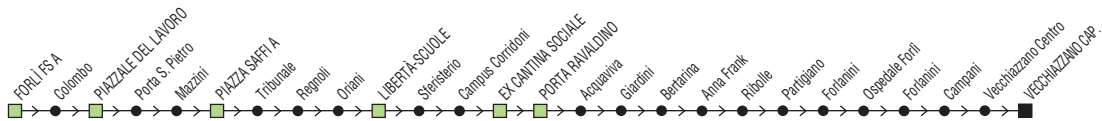

Linea 2

Stazione FS → Piazza Saffi → Vecchiazzano

◆ Si effettua dall'8/6 al 18/7 e dal 31/8 ◆

✕ **FERIALE**

Zona	Località																	1	1	1
860	Forlì FS A	13:51	14:06	14:21	14:43	15:13	15:43	16:13	16:36	16:51	17:06	17:21	17:36	17:51	18:06	18:21	18:43	19:16	19:46	20:16
860	p.le del Lavoro	13:53	14:08	14:23	14:45	15:15	15:45	16:15	16:38	16:53	17:08	17:23	17:38	17:53	18:08	18:23	18:45	19:18	19:48	20:18
860	p.za Saffi	13:56	14:11	14:26	14:48	15:18	15:48	16:18	16:41	16:56	17:11	17:26	17:41	17:56	18:11	18:26	18:48	|	|	|
860	Libertà Scuole	14:00	14:15	14:30	14:52	15:22	15:52	16:22	16:45	17:00	17:15	17:30	17:45	18:00	18:15	18:30	18:52	19:22	19:52	20:22
860	Campus Corridoni	14:02	14:17	14:32	14:54	15:24	15:54	16:24	16:47	17:02	17:17	17:32	17:47	18:02	18:17	18:32	18:54	19:24	19:54	20:24
860	Porta Ravaldino	14:05	14:20	14:35	14:57	15:27	15:57	16:27	16:50	17:05	17:20	17:35	17:50	18:05	18:20	18:35	18:57	19:27	19:57	20:27
860	Ribolle	14:09	14:24	14:39	15:01	15:31	16:01	16:31	16:54	17:09	17:24	17:39	17:54	18:09	18:24	18:39	19:01	19:31	20:01	20:31
860	Ospedale Forlì	14:12	14:27	14:42	15:04	15:34	16:04	16:34	16:57	17:12	17:27	17:42	17:57	18:12	18:27	18:42	19:04	19:34	20:04	20:34
860	Vecchiazzano Capolinea	14:16	14:31	14:46	15:08	15:38	16:08	16:38	17:01	17:16	17:31	17:46	18:01	18:16	18:31	18:46	19:08	19:38	20:08	20:38

1 = dal 31/8 transita in Pza Saffi