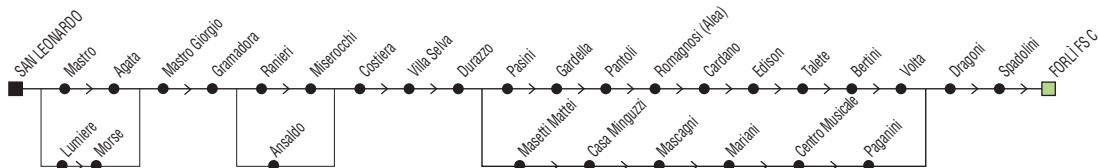

Linea 13

San Leonardo → Stazione FS

◆ Si effettua dal 20/7 al 31/7 e dal 17/8 al 28/8 ◆

✕ FERIALE – NON SI EFFETTUA IL SABATO

Zona	Località							P,1			P,1
860	S. Leonardo	06:30	07:18	08:30	12:53	13:53	14:47	15:40	18:00	19:00	20:00
860	Lumiere							15:42			20:02
860	Morse							15:44			20:04
860	Mastro Giorgio	06:35	07:23	08:35	12:58	13:58	14:52	15:49	18:05	19:05	20:09
860	Durazzo	06:41	07:29	08:41	13:04	14:04	14:58	15:54	18:11	19:11	20:14
860	Romagnosi (Alea)	06:46	07:34	08:46	13:09	14:09	15:03		18:16	19:16	
860	Talete	06:48	07:36	08:48	13:11	14:11	15:05		18:18	19:18	
860	Mascagni							15:59			20:19
860	Paganini							16:00			20:20
860	Dragoni	06:52	07:40	08:52	13:15	14:15	15:09	16:01	18:22	19:22	20:21
860	Spadolini	06:53	07:41	08:53	13:16	14:16	15:10	16:02	18:23	19:23	20:22
860	Forlì FS C	06:54	07:42	08:54	13:17	14:17	15:11	16:04	18:24	19:24	20:24

Linea 13

Stazione FS → San Leonardo

◆ Si effettua dall'8/6 al 18/7 e dal 31/8 ◆

✕ **FERIALE**

Zona	Località	@,P,1	@,P,1		@	@	@				@,P,1	@	@	@,P,1
860	Forlì FS B	05:35	06:30	06:54	08:03	09:33	11:03	12:23	13:23	14:23	15:15	17:25	18:25	19:35
860	Spadolini	05:37	06:32	06:55	08:04	09:34	11:04	12:24	13:24	14:24	15:17	17:26	18:26	19:37
860	Dragoni	05:38	06:33	06:56	08:05	09:35	11:05	12:25	13:25	14:25	15:18	17:27	18:27	19:38
860	Talete			07:00	08:09	09:39	11:09	12:29	13:29	14:29		17:31	18:31	
860	Romagnosi (Alea)			07:02	08:11	09:41	11:11	12:31	13:31	14:31		17:33	18:33	
860	Paganini	05:39	06:34								15:19			19:39
860	Mascagni	05:40	06:35								15:20			19:40
860	Durazzo	05:45	06:40	07:07	08:16	09:46	11:16	12:36	13:36	14:36	15:25	17:38	18:38	19:45
860	Mastro Giorgio	05:50	06:45	07:13	08:22	09:52	11:22	12:42	13:42	14:42	15:30	17:44	18:44	19:50
860	Lumiere	05:54	06:49								15:34			19:54
860	Morse	05:56	06:51								15:36			19:56
860	S. Leonardo	05:59	06:54	07:18	08:27	09:57	11:27	12:47	13:47	14:47	15:39	17:49	18:49	19:59