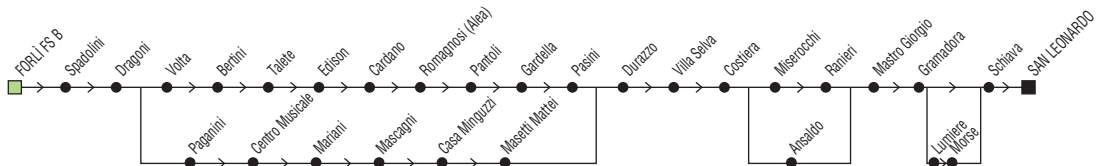

Linea 13

Stazione FS → San Leonardo

◆ Si effettua dall'8/6 al 18/7 e dal 31/8 ◆

✕ **FERIALE**

Zona	Località	@,P,1	@,P,1		@	@	@				@,P,1	@	@	@,P,1
860	Forlì FS B	05:35	06:30	06:54	08:03	09:33	11:03	12:23	13:23	14:23	15:15	17:25	18:25	19:35
860	Spadolini	05:37	06:32	06:55	08:04	09:34	11:04	12:24	13:24	14:24	15:17	17:26	18:26	19:37
860	Dragoni	05:38	06:33	06:56	08:05	09:35	11:05	12:25	13:25	14:25	15:18	17:27	18:27	19:38
860	Talete			07:00	08:09	09:39	11:09	12:29	13:29	14:29		17:31	18:31	
860	Romagnosi (Alea)			07:02	08:11	09:41	11:11	12:31	13:31	14:31		17:33	18:33	
860	Paganini	05:39	06:34								15:19			19:39
860	Mascagni	05:40	06:35								15:20			19:40
860	Durazzo	05:45	06:40	07:07	08:16	09:46	11:16	12:36	13:36	14:36	15:25	17:38	18:38	19:45
860	Mastro Giorgio	05:50	06:45	07:13	08:22	09:52	11:22	12:42	13:42	14:42	15:30	17:44	18:44	19:50
860	Lumiere	05:54	06:49								15:34			19:54
860	Morse	05:56	06:51								15:36			19:56
860	S. Leonardo	05:59	06:54	07:18	08:27	09:57	11:27	12:47	13:47	14:47	15:39	17:49	18:49	19:59

Linea 13

Stazione FS → San Leonardo

◆ Si effettua dal 20/7 al 31/7 e dal 17/8 al 28/8 ◆

✕ FERIALE – NON SI EFFETTUA IL SABATO

Zona	Località	P,1	P,1						P,1			P,1
860	Forlì FS B	05:35	06:30	06:54	08:03	12:23	13:23	14:23	15:15	17:25	18:25	19:35
860	Spadolini	05:37	06:32	06:55	08:04	12:24	13:24	14:24	15:17	17:26	18:26	19:37
860	Dragoni	05:38	06:33	06:56	08:05	12:25	13:25	14:25	15:18	17:27	18:27	19:38
860	Talete			07:00	08:09	12:29	13:29	14:29		17:31	18:31	
860	Romagnosi (Alea)			07:02	08:11	12:31	13:31	14:31		17:33	18:33	
860	Paganini	05:39	06:34						15:19			19:39
860	Mascagni	05:40	06:35						15:20			19:40
860	Durazzo	05:45	06:40	07:07	08:16	12:36	13:36	14:36	15:25	17:38	18:38	19:45
860	Mastro Giorgio	05:50	06:45	07:13	08:22	12:42	13:42	14:42	15:30	17:44	18:44	19:50
860	Lumiere	05:54	06:49						15:34			19:54
860	Morse	05:56	06:51						15:36			19:56
860	S. Leonardo	05:59	06:54	07:18	08:27	12:47	13:47	14:47	15:39	17:49	18:49	19:59