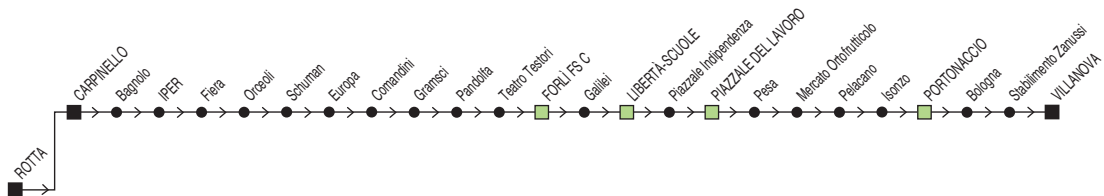

Linea 12

(Rotta) → Carpinello → Iper → Villanova

◆ Si effettua dall'8/6 al 18/7 e dal 31/8 ◆

✕ **FERIALE**

Zona	Località														
860	Rotta			07:34	09:02			12:17		14:17					19:17
860	Carpinello (Capolinea)	05:56	06:59	07:36	09:04	10:04	11:04	12:19	13:05	14:19	15:19	16:19	17:19	18:19	19:19
860	Carpinello	05:57	07:00	07:37	09:05	10:05	11:05	12:20	13:06	14:20	15:20	16:20	17:20	18:20	19:20
860	Iper	06:02	07:05	07:42	09:10	10:10	11:10	12:25	13:11	14:25	15:25	16:25	17:25	18:25	19:25
860	Fiera	06:04	07:07	07:44	09:12	10:12	11:12	12:27	13:13	14:27	15:27	16:27	17:27	18:27	19:27
860	Comandini	06:08	07:11	07:48	09:16	10:16	11:16	12:31	13:17	14:31	15:31	16:31	17:31	18:31	19:31
860	dep. START (v. Pandolfa)	06:12	07:15	07:52	09:20	10:20	11:20	12:35	13:21	14:35	15:35	16:35	17:35	18:35	19:35
860	Forlì FS C	06:17	07:20	07:57	09:25	10:25	11:25	12:40	13:26	14:40	15:40	16:40	17:40	18:40	19:40
860	Libertà - Scuole	06:20	07:23	08:00	09:28	10:28	11:28	12:43	13:29	14:43	15:43	16:43	17:43	18:43	19:43
860	p.le del Lavoro	06:23	07:26	08:03	09:31	10:31	11:31	12:46	13:32	14:46	15:46	16:46	17:46	18:46	19:46
860	Portonaccio	06:29	07:32	08:09	09:37	10:37	11:37	12:52	13:38	14:52	15:52	16:52	17:52	18:52	19:52
860	Bologna	06:35	07:38	08:15	09:43	10:43	11:43	12:58	13:44	14:58	15:58	16:58	17:58	18:58	19:58
860	Villanova	06:41	07:44	08:21	09:49	10:49	11:49	13:04	13:50	15:04	16:04	17:04	18:04	19:04	20:04