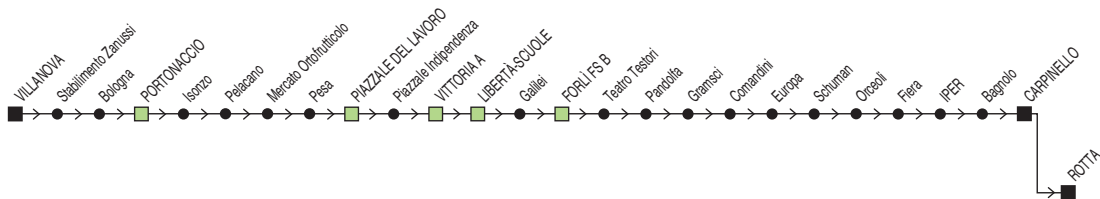

# Linea 12

Villanova → Iper → Carpinello → (Rotta)

◆ Si effettua dall'8/6 al 18/7 e dal 31/8 ◆

✕ FERIALE

Zona	Località															
860	Villanova	06:05	06:42	07:45	08:55	09:55	10:55	12:15	13:25	14:05	15:15	16:15	17:05	18:15	19:15	20:05
860	Bologna	06:14	06:51	07:54	09:04	10:04	11:04	12:24	13:34	14:14	15:24	16:24	17:14	18:24	19:24	20:14
860	Portonaccio	06:19	06:56	07:59	09:09	10:09	11:09	12:29	13:39	14:19	15:29	16:29	17:19	18:29	19:29	20:19
860	p.le del Lavoro	06:25	07:02	08:05	09:15	10:15	11:15	12:35	13:45	14:25	15:35	16:35	17:25	18:35	19:35	20:25
860	Libertà - Scuole	06:29	07:06	08:09	09:19	10:19	11:19	12:39	13:49	14:29	15:39	16:39	17:29	18:39	19:39	20:29
860	Forlì FS B	06:32	07:09	08:12	09:22	10:22	11:22	12:42	13:52	14:32	15:42	16:42	17:32	18:42	19:42	20:32
860	dep. START (v. Pandolfa)	06:36	07:13	08:16	09:26	10:26	11:26	12:46	13:56	14:36	15:46	16:46	17:36	18:46	19:46	
860	Comandini	06:40	07:17	08:20	09:30	10:30	11:30	12:50	14:00	14:40	15:50	16:50	17:40	18:50	19:50	
860	Fiera	06:44	07:21	08:24	09:34	10:34	11:34	12:54	14:04	14:44	15:54	16:54	17:44	18:54	19:54	
860	Iper	06:46	07:23	08:26	09:36	10:36	11:36	12:56	14:06	14:46	15:56	16:56	17:46	18:56	19:56	
860	Carpinello	06:51	07:30	08:33	09:41	10:41	11:43	13:01	14:13	14:51	16:01	17:01	17:51	19:03	20:01	
860	Carpinello (Capolinea)	06:53			09:43	10:43		13:03		14:53	16:03	17:03	17:53		20:03	
860	Rotta		07:33	08:36			11:46		14:16					19:06		