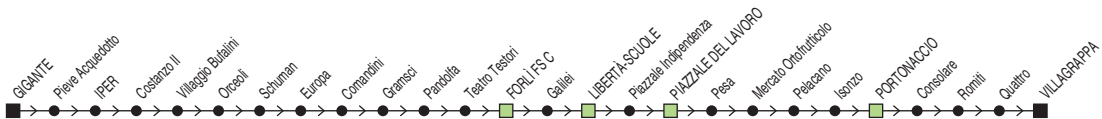

Linea 11

Gigante → Pieve Acquedotto → Iper → Villagrappa

◆ Si effettua dall'8/6 al 18/7 e dal 31/8 ◆

✕ **FERIALE**

Zona	Località															
860	Gigante (Fiori)		06:30	07:30	08:30	09:30			13:00	13:50	14:45	15:45	16:45	17:45	18:45	
860	Pieve Acquedotto		06:33	07:33	08:33	09:33	10:33	11:55	13:03	13:53	14:48	15:48	16:48	17:48	18:48	19:48
860	Iper		06:36	07:36	08:36	09:36	10:36	11:58	13:06	13:56	14:51	15:51	16:51	17:51	18:51	19:51
860	Villaggio Bufalini		06:42	07:42	08:42	09:42	10:42	12:04	13:12	14:02	14:57	15:57	16:57	17:57	18:57	19:57
860	Comandini		06:46	07:46	08:46	09:46	10:46	12:08	13:16	14:06	15:01	16:01	17:01	18:01	19:01	20:01
860	dep. START (v. Pandolfa)		06:50	07:50	08:50	09:50	10:50	12:12	13:20	14:10	15:05	16:05	17:05	18:05	19:05	20:05
860	Forlì FS C	06:13	06:55	07:55	08:55	09:55	10:55	12:17	13:25	14:15	15:10	16:10	17:10	18:10	19:10	20:10
860	Libertà - Scuole	06:16	06:58	07:58	08:58	09:58	10:58	12:20	13:28	14:18	15:13	16:13	17:13	18:13	19:13	20:13
860	p.le del Lavoro	06:19	07:01	08:01	09:01	10:01	11:01	12:23	13:31	14:21	15:16	16:16	17:16	18:16	19:16	20:16
860	Portonaccio	06:25	07:07	08:07	09:07	10:07	11:07	12:29	13:37	14:27	15:22	16:22	17:22	18:22	19:22	20:22
860	Quattro	06:32	07:14	08:14	09:14	10:14	11:14	12:36	13:44	14:34	15:29	16:29	17:29	18:29	19:29	20:29
860	Villagrappa	06:36	07:18	08:18	09:18	10:18	11:18	12:40	13:48	14:38	15:33	16:33	17:33	18:33	19:33	20:33