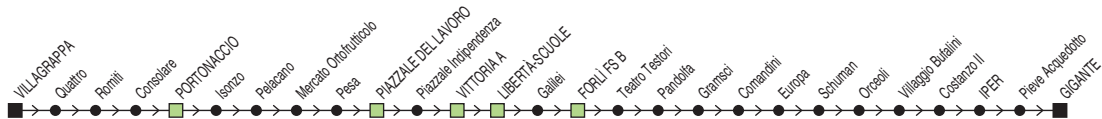

Linea 11

Villagrappa → Iper → Pieve Acquedotto → Gigante

◆ Si effettua dal 20/7 al 29/8 ◆

✕ FERIALE

Zona	Località								
860	Villagrappa	07:27	08:27		13:00	13:55	14:47		18:47
860	Quattro	07:31	08:31		13:04	13:59	14:51		18:51
860	Portonaccio	07:39	08:39		13:12	14:07	14:59		18:59
860	p.le del Lavoro	07:45	08:45	12:11	13:18	14:13	15:05	18:05	19:05
860	Libertà - Scuole	07:49	08:49	12:15	13:22	14:17	15:09	18:09	19:09
860	Forlì FS B	07:52	08:52	12:18	13:25	14:20	15:12	18:12	19:12
860	dep. START (v. Pandolfa)	07:56		12:22	13:29	14:24		18:16	19:16
860	Comandini	08:00		12:26	13:33	14:28		18:20	19:20
860	Villaggio Bufalini	08:04		12:30	13:37	14:32		18:24	19:24
860	Iper	08:10		12:36	13:43	14:38		18:30	19:30
860	Pieve Acquedotto	08:13		12:39	13:46	14:41		18:33	19:33
860	Gigante (Fiori)	08:16		12:42	13:49	14:44		18:36