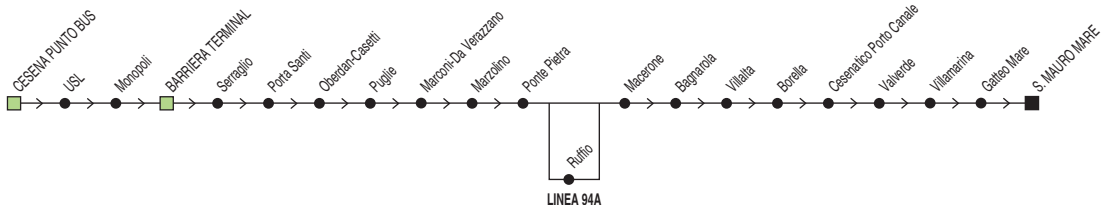

GIORNALIERO

Zona	Località				A		A		Poi ai minuti...	A		A		A		A		#,A,1	#,A,1	#,A,1	#,A,1
880	Cesena Punto Bus (pens.A)	06:05	06:45	07:20	07:50	08:20	08:50	20	50	16:20	16:50	17:20	17:50	18:20	18:50	19:20	19:50	21:20	22:48	00:18	01:48
880	Barriera	06:10	06:50	07:25	07:55	08:25	08:55	25	55	16:25	16:55	17:25	17:55	18:25	18:55	19:25	19:55	21:25	22:53	00:23	01:53
880	Ponte Pietra	06:19	06:59	07:34	08:04	08:34	09:04	34	04	16:34	17:04	17:34	18:04	18:34	19:04	19:34	20:04	21:34	23:02	00:32	02:02
880	Ruffio	|	|	07:36	|	08:36	|	36	|	16:36	|	17:36	|	18:36	|	19:36	|	21:36	23:04	00:34	02:04
880	Macerone	06:25	07:05	07:40	08:10	08:40	09:10	40	10	16:40	17:10	17:40	18:10	18:40	19:10	19:40	20:10	21:40	23:08	00:38	02:08
890	Villalta	06:31	07:11	07:46	08:16	08:46	09:16	46	16	16:46	17:16	17:46	18:16	18:46	19:16	19:46	20:16	21:46	23:14	00:44	02:14
890	Cesenatico (p.le Comandini)	06:40	07:20	07:55	08:25	08:55	09:25	55	25	16:55	17:25	17:55	18:25	18:55	19:25	19:55	20:25	21:55	23:23	00:53	02:23
890	Cesenatico Porto Canale	06:42	07:22	07:57	08:27	08:57	09:27	57	27	16:57	17:27	17:57	18:27	18:57	19:27	19:57	20:27	21:57	23:25	00:55	02:25
890	Gatteo Mare	06:55	07:34	08:09	08:39	09:10	09:39	09	39	17:09	17:39	18:10	18:39	19:09	19:39	20:09					
890	Gatteo Mare (Euclide)	|	07:35	08:10	08:40	|	09:40	10	40	17:10	17:40	|	18:40	19:10	19:40	20:10					
890	S. Mauro Mare	07:03				09:18						18:18									

= si effettua dal 19/6 al 30/8   A = Linea 94A transita per Ruffio   1 = termina Cesenatico Cavallotti