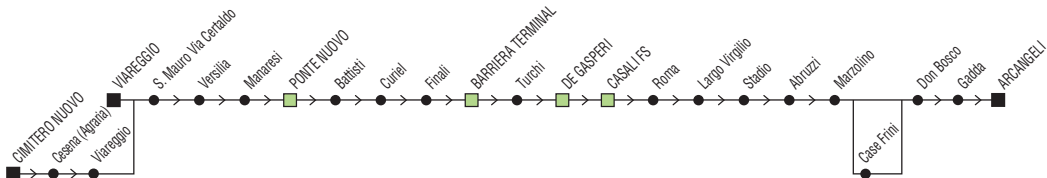

Linea 3

S. Mauro → Case Finali

◆ Si effettua dall'8/6 al 18/7 e dal 31/8 ◆

✕ **FERIALE**

Zona	Località																	
880	Cimitero Nuovo				07:09		07:49			08:59		09:59		10:59		11:49		
880	Viareggio	06:00	06:32	06:52	07:12	07:32	07:52	08:12	08:32	09:02	09:32	10:02	10:32	11:02	11:32	11:52	12:12	12:32
880	Ponte Nuovo	06:05	06:37	06:57	07:17	07:37	07:57	08:17	08:37	09:07	09:37	10:07	10:37	11:07	11:37	11:57	12:17	12:37
880	Barriera Terminal	06:12	06:44	07:04	07:24	07:44	08:04	08:24	08:44	09:14	09:44	10:14	10:44	11:14	11:44	12:04	12:24	12:44
880	Casali FS	06:14	06:46	07:06	07:26	07:46	08:06	08:26	08:46	09:16	09:46	10:16	10:46	11:16	11:46	12:06	12:26	12:46
880	Marzolino	06:20	06:52	07:12	07:32	07:52	08:12	08:32	08:52	09:22	09:52	10:22	10:52	11:22	11:52	12:12	12:32	12:52
880	Case Frini		06:55			07:55			08:55				10:55		11:55			12:55
880	Arcangeli	06:23	07:00	07:15	07:35	08:00	08:15	08:35	09:00	09:25	09:55	10:25	11:00	11:25	12:00	12:15	12:35	13:00

Linea 3

S. Mauro → Case Finali

◆ Si effettua dall'8/6 al 18/7 e dal 31/8 ◆

✕ FERIALE

Zona	Località																
880	Cimitero Nuovo	12:49			13:59		14:59		15:59		16:59		17:59		18:59		19:59
880	Viareggio	12:52	13:12	13:32	14:02	14:32	15:02	15:32	16:02	16:32	17:02	17:32	18:02	18:32	19:02	19:32	20:02
880	Ponte Nuovo	12:57	13:17	13:37	14:07	14:37	15:07	15:37	16:07	16:37	17:07	17:37	18:07	18:37	19:07	19:37	20:07
880	Barriera Terminal	13:04	13:24	13:44	14:14	14:44	15:14	15:44	16:14	16:44	17:14	17:44	18:14	18:44	19:14	19:44	20:14
880	Casali FS	13:06	13:26	13:46	14:16	14:46	15:16	15:46	16:16	16:46	17:16	17:46	18:16	18:46	19:16	19:46	20:16
880	Marzolino	13:12	13:32	13:52	14:22	14:52	15:22	15:52	16:22	16:52	17:22	17:52	18:22	18:52	19:22	19:52	20:22
880	Case Frini			13:55				15:55				17:55				19:55	
880	Arcangeli	13:15	13:35	14:00	14:25	14:55	15:25	16:00	16:25	16:55	17:25	18:00	18:25	18:55	19:25	20:00	20:25