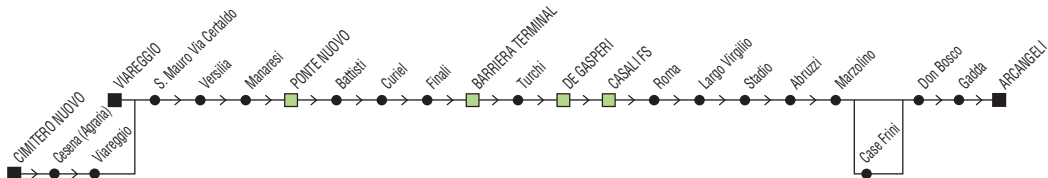

Linea 3

S. Mauro → Case Finali

◆ Si effettua dall'8/6 al 18/7 e dal 31/8 ◆

✕ **FERIALE**

Zona	Località																	
880	Cimitero Nuovo				07:09		07:49			08:59		09:59		10:59		11:49		
880	Viareggio	06:00	06:32	06:52	07:12	07:32	07:52	08:12	08:32	09:02	09:32	10:02	10:32	11:02	11:32	11:52	12:12	12:32
880	Ponte Nuovo	06:05	06:37	06:57	07:17	07:37	07:57	08:17	08:37	09:07	09:37	10:07	10:37	11:07	11:37	11:57	12:17	12:37
880	Barriera Terminal	06:12	06:44	07:04	07:24	07:44	08:04	08:24	08:44	09:14	09:44	10:14	10:44	11:14	11:44	12:04	12:24	12:44
880	Casali FS	06:14	06:46	07:06	07:26	07:46	08:06	08:26	08:46	09:16	09:46	10:16	10:46	11:16	11:46	12:06	12:26	12:46
880	Marzolino	06:20	06:52	07:12	07:32	07:52	08:12	08:32	08:52	09:22	09:52	10:22	10:52	11:22	11:52	12:12	12:32	12:52
880	Case Frini		06:55			07:55			08:55				10:55		11:55			12:55
880	Arcangeli	06:23	07:00	07:15	07:35	08:00	08:15	08:35	09:00	09:25	09:55	10:25	11:00	11:25	12:00	12:15	12:35	13:00