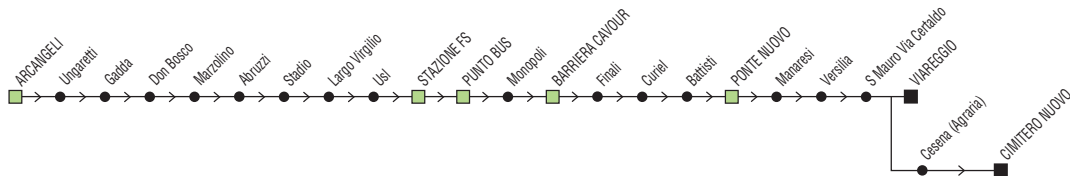

Linea 3

Case Finali → S. Mauro

◆ Si effettua dal 20/7 al 29/8 ◆

✕ **FERIALE**

Zona	Località										Poi ai minuti...									
880	Arcangeli	06:00	06:30	07:00	07:30	08:00	08:30	09:00	09:30	00	30	16:00	16:30	17:00	17:30	18:00	18:30	19:00	19:30	20:05
880	Marzolino	06:03	06:33	07:03	07:33	08:03	08:33	09:03	09:33	03	33	16:03	16:33	17:03	17:33	18:03	18:33	19:03	19:33	20:08
880	Stazione FS	06:09	06:39	07:09	07:39	08:09	08:39	09:09	09:39	09	39	16:09	16:39	17:09	17:39	18:09	18:39	19:09	19:39	20:14
880	Punto BUS (pens.F)	06:10	06:40	07:10	07:40	08:10	08:40	09:10	09:40	10	40	16:10	16:40	17:10	17:40	18:10	18:40	19:10	19:40	20:15
880	Barriera Cavour	06:15	06:45	07:15	07:45	08:15	08:45	09:15	09:45	15	45	16:15	16:45	17:15	17:45	18:15	18:45	19:15	19:45	20:20
880	Ponte Nuovo	06:22	06:52	07:22	07:52	08:22	08:52	09:22	09:52	22	52	16:22	16:52	17:22	17:52	18:22	18:52	19:22	19:52	20:27
880	Viareggio	06:27	06:57	07:27	07:57	08:27	08:57	09:27	09:57	27	57	16:27	16:57	17:27	17:57	18:27	18:57	19:27	19:57	20:32
880	Cimitero Nuovo		06:59		07:59		08:59		09:59		59		16:59		17:59		18:59		19:59