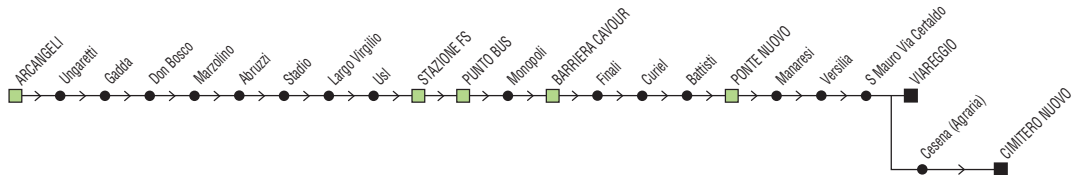

Linea 3

Case Finali → S. Mauro

◆ Si effettua dall'8/6 al 18/7 e dal 31/8 ◆

✕ FERIALE

Zona	Località																
880	Arcangeli	06:00	06:25	07:00	07:20	07:40	08:00	08:20	08:40	09:00	09:30	10:00	10:30	11:00	11:30	12:00	12:40
880	Marzolino	06:03	06:28	07:03	07:23	07:43	08:03	08:23	08:43	09:03	09:33	10:03	10:33	11:03	11:33	12:03	12:43
880	Stazione FS	06:09	06:34	07:09	07:29	07:49	08:09	08:29	08:49	09:09	09:39	10:09	10:39	11:09	11:39	12:09	12:49
880	Punto BUS (pens.F)	06:10	06:35	07:10	07:30	07:50	08:10	08:30	08:50	09:10	09:40	10:10	10:40	11:10	11:40	12:10	12:50
880	Barriera Cavour	06:15	06:40	07:15	07:35	07:55	08:15	08:35	08:55	09:15	09:45	10:15	10:45	11:15	11:45	12:15	12:55
880	Ponte Nuovo	06:22	06:47	07:22	07:42	08:02	08:22	08:42	09:02	09:22	09:52	10:22	10:52	11:22	11:52	12:22	13:02
880	Viareggio	06:27	06:52	07:27	07:47	08:07	08:27	08:47	09:07	09:27	09:57	10:27	10:57	11:27	11:57	12:27	13:07
880	Cimitero Nuovo				07:49			08:49			09:59		10:59		11:59		12:49

Linea 3

Case Finali → S. Mauro

◆ Si effettua dall'8/6 al 18/7 e dal 31/8 ◆

✕ **FERIALE**

Zona	Località																
880	Arcangeli	13:00	13:20	13:40	14:00	14:30	15:00	15:30	16:00	16:30	17:00	17:30	18:00	18:30	19:00	19:30	20:05
880	Marzolino	13:03	13:23	13:43	14:03	14:33	15:03	15:33	16:03	16:33	17:03	17:33	18:03	18:33	19:03	19:33	20:08
880	Stazione FS	13:09	13:29	13:49	14:09	14:39	15:09	15:39	16:09	16:39	17:09	17:39	18:09	18:39	19:09	19:39	20:14
880	Punto BUS (pens.F)	13:10	13:30	13:50	14:10	14:40	15:10	15:40	16:10	16:40	17:10	17:40	18:10	18:40	19:10	19:40	20:15
880	Barriera Cavour	13:15	13:35	13:55	14:15	14:45	15:15	15:45	16:15	16:45	17:15	17:45	18:15	18:45	19:15	19:45	20:20
880	Ponte Nuovo	13:22	13:42	14:02	14:22	14:52	15:22	15:52	16:22	16:52	17:22	17:52	18:22	18:52	19:22	19:52	20:27
880	Viareggio	13:27	13:47	14:07	14:27	14:57	15:27	15:57	16:27	16:57	17:27	17:57	18:27	18:57	19:27	19:57	20:32
880	Cimitero Nuovo		13:49			14:59		15:59		16:59		17:59		18:59		19:59	