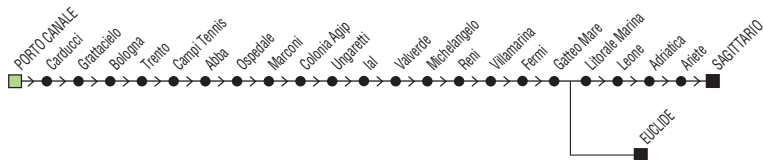

Linea 1

Porto Canale → Litorale Marina

◆ SI EFFETTUA DAL 24/4/26 ◆

✕ FERIALE

Zona	Località				§								
890	Porto Canale	07:44	10:00	12:00	13:05	13:55	15:11	16:25	18:56	19:00	20:11	21:26	22:41
890	Grattacielo	07:46	10:02	12:02	13:07	13:57	15:13	16:27	18:58	19:02	20:13	21:28	22:43
890	Trento	07:48	10:04	12:04	13:09	13:59	15:15	16:29	19:00	19:04	20:15	21:30	22:45
890	Ospedale	07:51	10:07	12:07	13:12	14:02	15:18	16:32	19:03	19:07	20:18	21:33	22:48
890	Cesenatico (p.le Marconi)	07:53	10:09	12:09	13:14	14:04	15:20	16:34	19:05	19:09	20:20	21:35	22:50
890	Cesenatico (scuole)	07:55	10:11	12:11	13:16	14:06	15:22	16:36	19:07	19:11	20:22	21:37	22:52
890	Valverde	07:56	10:12	12:12	13:17	14:07	15:23	16:37	19:08	19:12	20:23	21:38	22:53
890	Villamarina	07:58	10:14	12:14	13:19	14:09	15:25	16:39	19:10	19:14	20:25	21:40	22:55
890	Gatteo Mare	07:59	10:15	12:15	13:20	14:10	15:26	16:40	19:11	19:15	20:26	21:41	22:56
890	Gatteo Mare (Euclide)	|	|	|	|	|	|	|	19:12	|	20:27	21:42	22:57
890	Sagittario (Lit. Marina)	08:03	10:19	12:19	13:24	14:14	15:30	16:44		19:19			

§ = solo nei gg. di Scuola