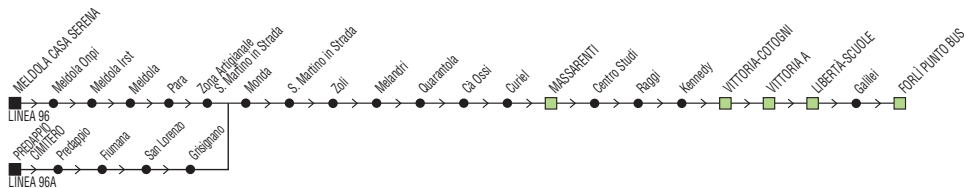

A = Linea 96A 1 = transita Fiumana Zona Artigianale

Linee 96-96A

Predappio → Meldola → Forlì

✕ FERIALE

Zona	Località		A,1		A,1		A,1		A,1		A,1		A	
861	Predappio Cimitero		14:20		15:20		16:17		17:17		18:17		19:17	
861	Predappio		14:23		15:23		16:20		17:20		18:20		19:20	
861	Trivella		14:28		15:28		16:25		17:25		18:25		19:25	
861	Fiumana		14:32		15:32		16:29		17:29		18:29		19:29	
860	S. Lorenzo		14:38		15:35		16:35		17:35		18:35		19:32	
871	Meldola (Casa Serena)	13:49		14:49		15:49		16:49		17:49		18:49		19:49
871	Meldola (IRST)	13:54		14:54		15:54		16:54		17:54		18:54		19:54
871	Meldola Cap.	13:55		14:55		15:55		16:55		17:55		18:55		19:55
860	Para (Monda)	14:02		15:02		16:02		17:02		18:02		19:02		20:02
860	Z. Art.le S. Martino in S.	14:05		15:05		16:05		17:05		18:05		19:05		20:05
860	S. Martino in Strada	14:08	14:44	15:08	15:41	16:08	16:41	17:08	17:41	18:08	18:41	19:08	19:38	20:08
860	Centro Studi	14:17	14:53	15:17	15:50	16:17	16:50	17:17	17:50	18:17	18:50	19:17	19:47	20:17
860	Forlì (Libertà-Scuole)	14:22	14:58	15:22	15:55	16:22	16:55	17:22	17:55	18:22	18:55	19:22	19:52	20:22
860	Forlì Punto Bus	14:24	15:00	15:24	15:57	16:24	16:57	17:24	17:57	18:24	18:57	19:24	19:54	20:24
A = Linea 96A		1 = transita Fiumana Zona Artigianale												