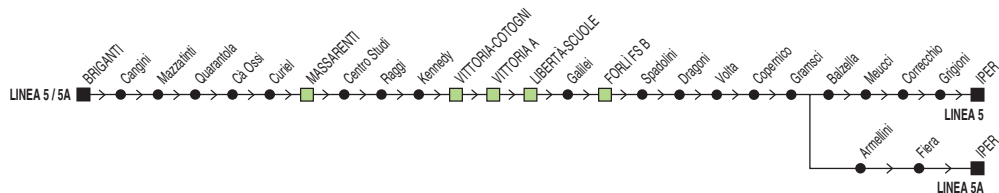

Linee 5-5A

San Martino in Strada → Z.I. Coriano → Fiera → Iper

◆ SI EFFETTUA NEI GIORNI NON SCOLASTICI ◆

✕ FERIALE

		LINEA																	
		5A	5	5A	5	5A	5	5A	5	5A	5	5A	5	5A	5	5A	5	5A	5
Zona	Località																		
860	Briganti	13:15	13:35	13:55	14:15	14:55	15:25	15:55	16:25	16:45	17:05	17:25	17:45	18:05	18:25	18:55	19:35	20:05	
860	Centro Studi	13:25	13:45	14:05	14:25	15:05	15:35	16:05	16:35	16:55	17:15	17:35	17:55	18:15	18:35	19:05	19:45	20:15	
860	Libertà - Scuole	13:29	13:49	14:09	14:29	15:09	15:39	16:09	16:39	16:59	17:19	17:39	17:59	18:19	18:39	19:09	19:49	20:19	
860	Forlì FS B	13:31	13:51	14:11	14:31	15:11	15:41	16:11	16:41	17:01	17:21	17:41	18:01	18:21	18:41	19:11	19:51	20:21	
860	Gramsci	13:36	13:56	14:16	14:36	15:16	15:46	16:16	16:46	17:06	17:26	17:46	18:06	18:26	18:46	19:16	19:56		
860	Meucci	|	13:59	|	14:39	|	15:49	|	16:49	|	17:29	|	18:09	|	18:49	|	19:59		
860	Pascal	|	14:03	|	14:43	|	15:53	|	16:53	|	17:33	|	18:13	|	18:53	|	20:03		
860	Armellini	13:37	|	14:17	|	15:17	|	16:17	|	17:07	|	17:47	|	18:27	|	19:17	|		
860	Fiera	13:40	|	14:20	|	15:20	|	16:20	|	17:10	|	17:50	|	18:30	|	19:20	|		
860	Iper	13:42	14:06	14:22	14:46	15:22	15:56	16:22	16:56	17:12	17:36	17:52	18:16	18:32	18:56	19:22	20:06