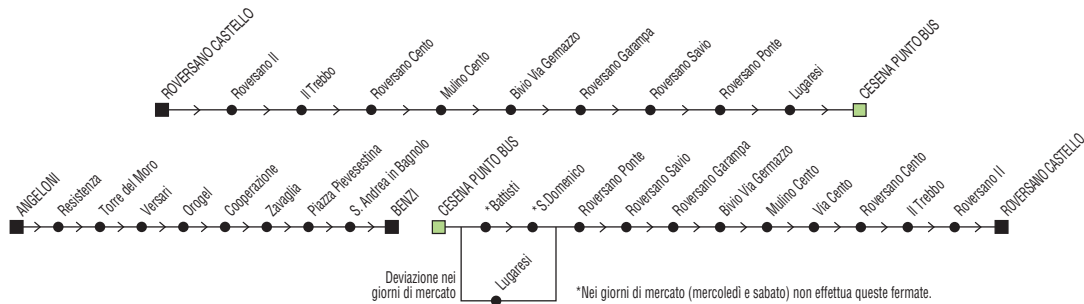

Linea 31

Roversano ↔ Cesena Punto Bus

◆ SI EFFETTUA NEI GIORNI DI SCUOLA ◆

✕ FERIALE

Zona	Località	§	Zona	Località	§,S	§	§	§,@
880	Roversano Castello	07:30	880	Resistenza				13:05
880	Roversano Cento	07:34	880	Torre del Moro				13:10
880	Roversano Ponte	07:43	880	Pievesestina (Piazza)				13:20
880	Cesena Punto Bus (pens.C)	07:55	880	S. Andrea in Bagnolo				13:25
			880	Benzi				13:27
			880	Cesena Punto Bus (pens.C)	12:20	13:20		14:15
			880	Roversano Ponte	12:29	13:32		14:27
			880	Roversano Cento	12:39	13:40		14:35
			880	Roversano Castello	12:45	13:45		14:40

§ = solo nei gg. di Scuola

@ = non si effettua il Sabato

S = si effettua il Sabato