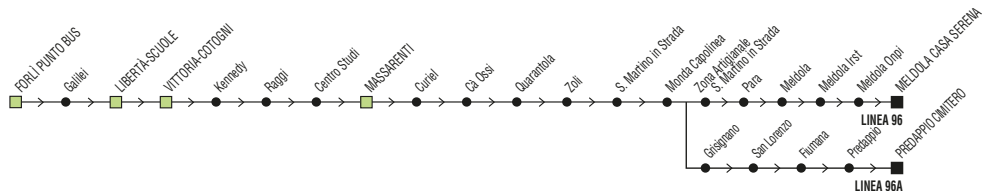

Linee 96-96A

Forlì → Meldola → Predappio

✕ FERIALE

Zona	Località	A		A		A		A		A		A		A	
860	Forlì Punto Bus	13:40	14:10	14:40	15:05	15:35	16:05	16:35	17:05	17:35	18:05	18:35	19:05	19:40	20:15
860	Forlì (Libertà-Scuole)	13:44	14:14	14:44	15:09	15:39	16:09	16:39	17:09	17:39	18:09	18:39	19:09	19:44	20:19
860	Centro Studi	13:49	14:19	14:49	15:14	15:44	16:14	16:44	17:14	17:44	18:14	18:44	19:14	19:49	20:24
860	S. Martino in Strada	13:58	14:28	14:58	15:23	15:53	16:23	16:53	17:23	17:53	18:23	18:53	19:23	19:58	20:33
860	Z. Art.le S. Martino in S.	|	14:31	|	15:26	|	16:26	|	17:26	|	18:26	|	19:26	|	20:36
860	Para (Monda)	|	14:34	|	15:29	|	16:29	|	17:29	|	18:29	|	19:29	|	20:39
871	Meldola Cap.	|	14:41	|	15:36	|	16:36	|	17:36	|	18:36	|	19:36	|	20:46
871	Meldola (IRST)	|	14:42	|	15:37	|	16:37	|	17:37	|	18:37	|	19:37	|	20:47
871	Meldola (Casa Serena)	|	14:46	|	15:41	|	16:41	|	17:41	|	18:41	|	19:41	|	20:51
860	S. Lorenzo	14:03		15:03		15:58		16:58		17:58		18:58		20:03	
861	Fiumana	14:06		15:06		16:01		17:01		18:01		19:01		20:06	
861	Trivella	14:10		15:10		16:05		17:05		18:05		19:05		20:10	
861	Predappio (Piazza)	14:15		15:15		16:10		17:10		18:10		19:10		20:15	
861	Predappio Cimitero	14:18		15:18		16:13		17:13		18:13		19:13		20:18	

A = Linea 96A