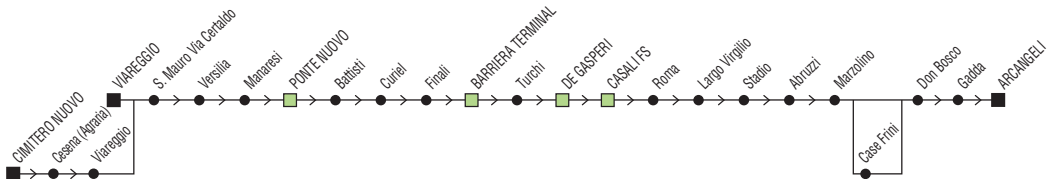

Linea 3

S. Mauro → Case Finali

◆ SI EFFETTUA NEI GIORNI NON SCOLASTICI ◆

✕ FERIALE

Zona	Località																	
880	Cimitero Nuovo					07:29			08:29			09:29		10:29		11:29		
880	Viareggio	06:10	06:32	06:50	07:12	07:32	07:52	08:10	08:32	08:52	09:10	09:32	10:00	10:32	11:00	11:32	12:00	12:32
880	Ponte Nuovo	06:15	06:37	06:55	07:17	07:37	07:57	08:15	08:37	08:57	09:15	09:37	10:05	10:37	11:05	11:37	12:05	12:37
880	Barriera Terminal	06:22	06:44	07:02	07:24	07:44	08:04	08:22	08:44	09:04	09:22	09:44	10:12	10:44	11:12	11:44	12:12	12:44
880	Casali FS	06:24	06:46	07:04	07:26	07:46	08:06	08:24	08:46	09:06	09:24	09:46	10:14	10:46	11:14	11:46	12:14	12:46
880	Marzolino	06:30	06:52	07:10	07:32	07:52	08:12	08:30	08:52	09:12	09:30	09:52	10:20	10:52	11:20	11:52	12:20	12:52
880	Case Frini	06:33		07:13				08:33			09:33		10:23		11:23		12:23	
880	Arcangeli	06:38	06:55	07:18	07:35	07:55	08:15	08:38	08:55	09:15	09:38	09:55	10:28	10:55	11:28	11:55	12:28	12:55