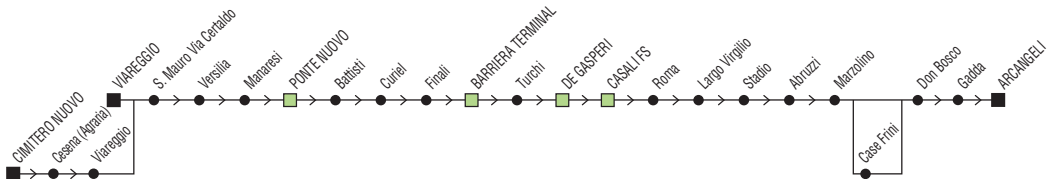

Linea 3

S. Mauro → Case Finali

◆ SI EFFETTUA NEI GIORNI DI SCUOLA ◆

✕ FERIALE

Zona	Località														
880	Cimitero Nuovo			11:29				12:49			13:49		14:29		
880	Viareggio	10:52	11:10	11:32	11:52	12:10	12:32	12:52	13:10	13:32	13:52	14:10	14:32	14:52	15:10
880	Ponte Nuovo	10:57	11:15	11:37	11:57	12:15	12:37	12:57	13:15	13:37	13:57	14:15	14:37	14:57	15:15
880	v.Battisti	10:59	11:17	11:39	11:59	12:17	12:39	12:59	13:17	13:39	13:59	14:17	14:39	14:59	15:17
880	Barriera Terminal	11:04	11:22	11:44	12:04	12:22	12:44	13:04	13:22	13:44	14:04	14:22	14:44	15:04	15:22
880	Casali FS	11:06	11:24	11:46	12:06	12:24	12:46	13:06	13:24	13:46	14:06	14:24	14:46	15:06	15:24
880	Marzolino	11:12	11:30	11:52	12:12	12:30	12:52	13:12	13:30	13:52	14:12	14:30	14:52	15:12	15:30
880	Case Frini		11:33			12:33			13:33			14:33			15:33
880	Arcangeli	11:15	11:38	11:55	12:15	12:38	12:55	13:15	13:38	13:55	14:15	14:38	14:55	15:15	15:38