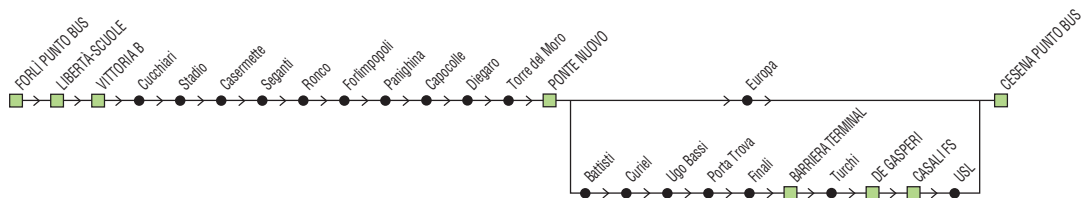

§ = solo nei gg. di Scuola

Linea 92

Forlì Stazione FS → Cesena Punto Bus

✕ FERIALE

Zona	Località																	
860	Forlì Punto Bus (box.1)	15:05	15:25	15:45	16:05	16:25	16:45	17:05	17:25	17:45	18:05	18:25	18:45	19:05	19:25	19:45	20:15	20:35
860	Forlì (Libertà-Scuole)	15:08	15:28	15:48	16:08	16:28	16:48	17:08	17:28	17:48	18:08	18:28	18:48	19:08	19:28	19:48	20:18	20:38
860	Ronco	15:17	15:37	15:57	16:17	16:37	16:57	17:17	17:37	17:57	18:17	18:37	18:57	19:17	19:37	19:57	20:27	20:46
870	Forlimpopoli centro	15:22	15:42	16:02	16:22	16:42	17:02	17:22	17:42	18:02	18:22	18:42	19:02	19:22	19:42	20:02	20:32	20:52
870	Capocolle	15:30	15:50	16:10	16:30	16:50	17:10	17:30	17:50	18:10	18:30	18:50	19:10	19:30	19:50	20:10	20:40	
880	Diegaro	15:34	15:54	16:14	16:34	16:54	17:14	17:34	17:54	18:14	18:34	18:54	19:14	19:34	19:54	20:14	20:44	
880	Barriera Terminal																	
880	Cesena Punto Bus (pens.B)	15:44	16:04	16:24	16:44	17:04	17:24	17:44	18:04	18:24	18:44	19:04	19:24	19:44	20:04	20:24	20:54	