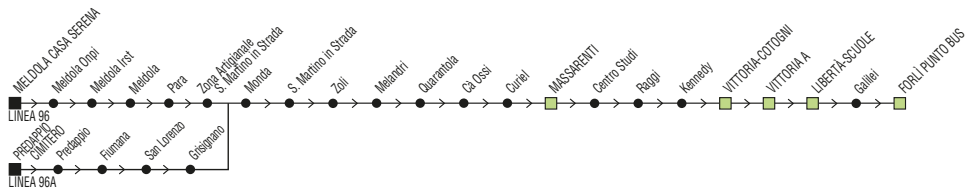

Linee 96-96A

Predappio → Meldola → Forlì

X FERIALE

Zona	Località		A,1		A		A		A		A		A,1	
861	Predappio Cimitero		07:14		08:17		09:17		10:17		11:17		12:17	13:17
861	Predappio		07:17		08:20		09:20		10:20		11:20		12:20	13:20
861	Trivella		07:22		08:25		09:25		10:25		11:25		12:25	13:25
861	Fiumana		07:26		08:29		09:29		10:29		11:29		12:29	13:29
860	S. Lorenzo		07:32		08:32		09:32		10:32		11:32		12:32	13:32
871	Meldola (Casa Serena)	06:49		07:42		08:49		09:49		10:49		11:49		12:49
871	Meldola (IRST)	06:54		07:47		08:54		09:54		10:54		11:54		12:54
871	Meldola Cap.	06:55		07:48		08:55		09:55		10:55		11:55		12:55
860	Para (Monda)	07:02		07:55		09:02		10:02		11:02		12:02		13:02
860	Z. Art.le S. Martino in S.	07:05		07:58		09:05		10:05		11:05		12:05		13:05
860	S. Martino in Strada	07:08	07:38	08:01	08:38	09:08	09:38	10:08	10:38	11:08	11:38	12:08	12:38	13:08
860	Centro Studi	07:17	07:47	08:10	08:47	09:17	09:47	10:17	10:47	11:17	11:47	12:17	12:47	13:17
860	Forlì (Libertà-Scuole)	07:22	07:52	08:15	08:52	09:22	09:52	10:22	10:52	11:22	11:52	12:22	12:52	13:22
860	Forlì Punto Bus	07:24	07:54	08:17	08:54	09:24	09:54	10:24	10:54	11:24	11:54	12:24	12:54	13:24

A = Linea 96A   1 = transita Fiumana Zona Artigianale