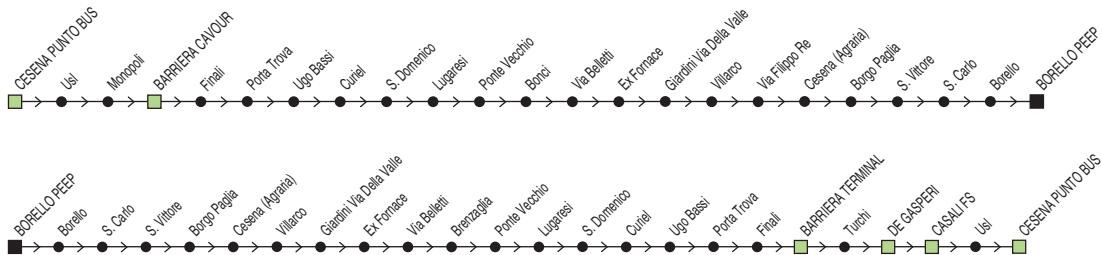

Linea 93

Cesena Punto Bus ↔ Borello PEEP

† FESTIVO

Zona	Località						Zona	Località					
880	Cesena Punto Bus (pens.C)	07:35	09:35	12:35	15:35	18:35	881	Borello Peep	08:41	10:11	13:11	16:11	19:11
880	Barriera Cavour	07:41	09:41	12:41	15:41	18:41	881	Borello	08:43	10:13	13:13	16:13	19:13
880	S. Domenico	07:45	09:45	12:45	15:45	18:45	881	S. Carlo	08:50	10:20	13:20	16:20	19:20
880	Borgo Paglia	07:52	09:52	12:52	15:52	18:52	880	S. Vittore	08:54	10:24	13:24	16:24	19:24
880	S. Vittore	07:57	09:57	12:57	15:57	18:57	880	Borgo Paglia	08:58	10:28	13:28	16:28	19:28
881	S. Carlo	08:01	10:01	13:01	16:01	19:01	880	S. Domenico	09:05	10:35	13:35	16:35	19:35
881	Borello	08:10	10:10	13:10	16:10	19:10	880	Barriera Terminal	09:09	10:39	13:39	16:39	19:39
881	Borello Peep	08:11	10:11	13:11	16:11	19:11	880	Cesena Punto Bus (pens.C)	09:15	10:45	13:45	16:45	19:45