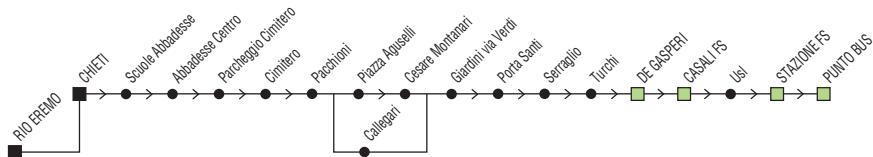

Linea 5

(Rio Eremo) → Ponte Abbadesse → Stazione FS

✕ **FERIALE**

Zona	Località															
880	Rio Eremo				07:04	07:25					09:09			10:09		
880	Chieti	05:52	06:27	06:48	07:07	07:28	07:42	08:05	08:32	08:52	09:12	09:32	09:52	10:12	10:32	10:52
880	Ponte Abbadesse	05:53	06:28	06:49	07:08	07:29	07:43	08:06	08:33	08:53	09:13	09:33	09:53	10:13	10:33	10:53
880	Cimitero	05:55	06:30	06:51	07:10	07:31	07:45	08:08	08:35	08:55	09:15	09:35	09:55	10:15	10:35	10:55
880	Calligari					07:36					09:20			10:20		
880	Piazza Aguselli	05:59	06:34	06:55	07:14		07:49	08:12	08:39	08:59		09:39	09:59		10:39	10:59
880	Porta Santi	06:03	06:38	06:59	07:18	07:38	07:53	08:16	08:43	09:03	09:22	09:43	10:03	10:22	10:43	11:03
880	Turchi	06:04	06:39	07:00	07:19	07:39	07:54	08:17	08:44	09:04	09:23	09:44	10:04	10:23	10:44	11:04
880	De Gasperi	06:06	06:41	07:02	07:21	07:41	07:56	08:19	08:46	09:06	09:25	09:46	10:06	10:25	10:46	11:06
880	Stazione FS	06:08	06:43	07:04	07:23	07:43	07:58	08:21	08:48	09:08	09:27	09:48	10:08	10:27	10:48	11:08
880	Punto Bus (pens.F)	06:09	06:44	07:05	07:24	07:44	07:59	08:22	08:49	09:09	09:28	09:49	10:09	10:28	10:49	11:09