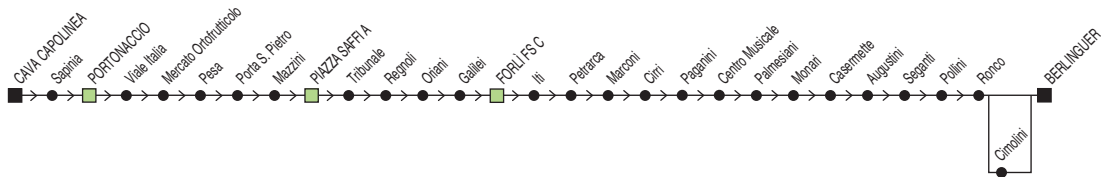

Linea 4

Cava → Piazza Saffi → Ronco

◆ SI EFFETTUA NEI GIORNI DI SCUOLA ◆

✕ FERIALE

Zona	Località				1		2							
860	Cava (Capolinea)	06:10	06:30	06:50	07:10	07:22	07:34	07:46	08:10	08:30	08:45	09:00	09:30	10:00
860	Portonaccio	06:15	06:35	06:55	07:15	07:27	07:39	07:51	08:15	08:35	08:50	09:05	09:35	10:05
860	Porta S. Pietro	06:18	06:38	06:58	07:18	07:30	07:42	07:54	08:18	08:38	08:53	09:08	09:38	10:08
860	p.za Saffi	06:21	06:41	07:01	07:21	07:33	07:45	07:57	08:21	08:41	08:56	09:11	09:41	10:11
860	Galilei	06:24	06:44	07:04	07:24	07:36	07:48	08:00	08:24	08:44	08:59	09:14	09:44	10:14
860	Forlì FS C	06:26	06:46	07:06	07:26	07:38	07:50	08:02	08:26	08:46	09:01	09:16	09:46	10:16
860	Paganini	06:32	06:52	07:12	07:32	07:44	07:56	08:08	08:32	08:52		09:22	09:52	10:22
860	Monari	06:35	06:55	07:15	07:35	07:47	07:59	08:11	08:35	08:55		09:25	09:55	10:25
860	Ronco	06:39	06:59	07:19	07:39	07:51	08:03	08:15	08:39	08:59		09:29	09:59	10:29
860	Cimolini			07:21								09:31		
860	Berlinguer	06:41	07:01	07:23	07:41	07:53	08:05	08:17	08:41	09:01		09:33	10:01	10:31

1 = parte da Villagrappa alle 7:01

2 = parte da Villanova alle 7:25