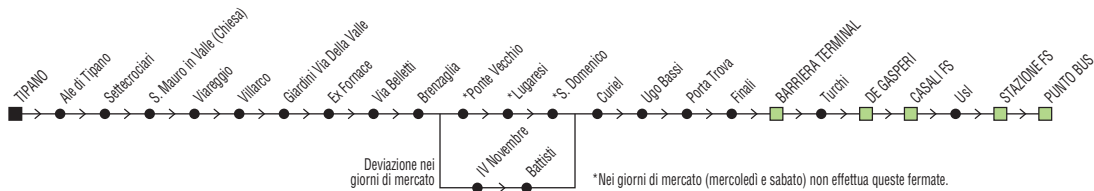

& = nei gg. di Scuola escluso Sabato transita da via Filippo Re

Linea 21

S. Martino in Fiume → Barriera → Gambettola

✕ FERIALE

Zona	Località				§	§		§						
880	S. Martino in Fiume	06:15	06:46	07:16			07:46		08:18	08:48	09:18	10:18	11:18	12:18
880	Borgo Ronta	06:21	06:52	07:22	07:22		07:52	08:14	08:24	08:54	09:24	10:24	11:24	12:24
880	Martorano	06:25	06:56	07:26	07:26		07:56	08:18	08:28	08:58	09:28	10:28	11:28	12:28
880	Centro Sportivo													
880	Bivio Calcinaro	06:27	06:58	07:28	07:28	07:34	07:58	08:20	08:30	09:00	09:30	10:30	11:30	12:30
880	Stazione FS	06:37	07:08	07:38	07:38	07:44	08:08	08:30	08:40	09:10	09:40	10:40	11:40	12:40
880	Punto Bus (pens.F)	06:38	07:09	07:39	07:39	07:45	08:09	08:31	08:41	09:11	09:41	10:41	11:41	12:41
880	Barriera Carducci				07:45			08:37						
880	Barriera Terminal	06:44	07:15	07:45			08:15		08:47	09:17	09:47	10:47	11:47	12:16 12:47
880	Brunelli (Ospedale)	06:49	07:20	07:50			08:20		08:52		09:52	10:52	11:52	12:21 12:52
880	Calisese	06:59	07:30	08:00			08:30		09:02		10:02	11:02	12:02	12:31 13:02
891	Gambettola (F. Boario)	07:12	07:43	08:13			08:43		09:15		10:15	11:15	12:15	12:44 13:15