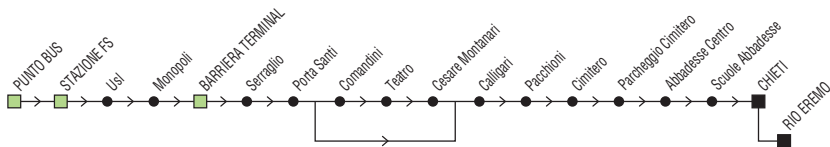

Linea 5

Stazione FS → Ponte Abbadesse → (Rio Eremo)

✕ *FERIALE*

Zona	Località															
880	Punto Bus (pens.F)	06:10	06:30	06:45	07:06	07:25	07:45	08:10	08:30	08:50	09:10	09:30	09:50	10:10	10:30	10:50
880	Stazione FS	06:11	06:31	06:46	07:07	07:26	07:46	08:11	08:31	08:51	09:11	09:31	09:51	10:11	10:31	10:51
880	Barriera	06:16	06:36	06:51	07:12	07:31	07:51	08:16	08:36	08:56	09:16	09:36	09:56	10:16	10:36	10:56
880	Porta Santi	06:18	06:38	06:53	07:14	07:33	07:53	08:18	08:38	08:58	09:18	09:38	09:58	10:18	10:38	10:58
880	Teatro	06:20	06:40	06:55	|	07:35	07:55	08:20	08:40	|	09:20	09:40	|	10:20	10:40	|
880	Calligari	06:21	06:41	06:56	07:16	07:36	07:56	08:21	08:41	09:00	09:21	09:41	10:00	10:21	10:41	11:00
880	Cimitero	06:23	06:43	06:58	07:18	07:38	07:58	08:23	08:43	09:02	09:23	09:43	10:02	10:23	10:43	11:02
880	Ponte Abbadesse	06:24	06:44	06:59	07:19	07:39	07:59	08:24	08:44	09:03	09:24	09:44	10:03	10:24	10:44	11:03
880	Chieti	06:26	06:46	07:01	07:21	07:41	08:01	08:26	08:46	09:05	09:26	09:46	10:05	10:26	10:46	11:05
880	Rio Eremo			07:04	07:24					09:08			10:08			11:08