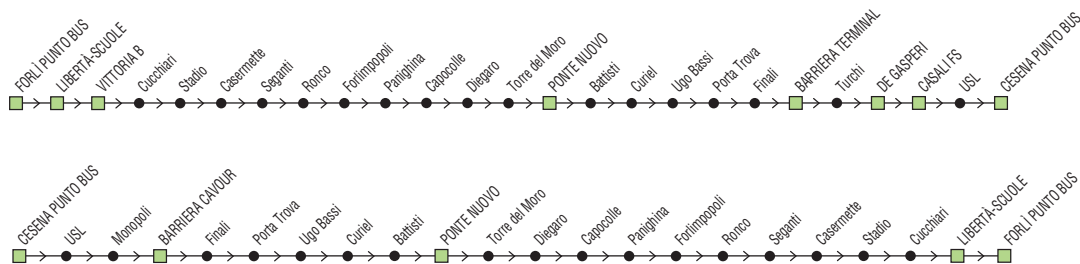

Linea 92

Forlì Stazione FS ↔ Cesena Punto Bus

† FESTIVO

Zona	Località							Zona	Località						
860	Forlì Punto Bus (box.1)	08:05	10:05	12:05	14:10	16:05	18:05	880	Cesena Punto Bus (pens.B)	09:05	11:15	13:15	15:15	17:15	19:15
860	Forlì (Libertà-Scuole)	08:08	10:08	12:08	14:13	16:08	18:08	880	Barriera	09:10	11:20	13:20	15:20	17:20	19:20
860	Ronco	08:17	10:17	12:17	14:22	16:17	18:17	880	Diegaro	09:22	11:32	13:32	15:32	17:32	19:32
870	Forlimpopoli centro	08:22	10:22	12:22	14:27	16:22	18:22	870	Capocolle	09:26	11:36	13:36	15:36	17:36	19:36
870	Capocolle	08:30	10:30	12:30	14:35	16:30	18:30	870	Forlimpopoli centro	09:34	11:44	13:44	15:44	17:44	19:44
880	Diegaro	08:34	10:34	12:34	14:39	16:34	18:34	860	Ronco	09:39	11:49	13:49	15:49	17:49	19:49
880	Barriera Terminal	08:45	10:45	12:45	14:50	16:45	18:45	860	Forlì (Libertà-Scuole)	09:48	11:58	13:58	15:58	17:58	19:58
880	Cesena Punto Bus (pens.B)	08:50	10:50	12:50	14:55	16:50	18:50	860	Forlì Punto Bus (box.1)	09:50	12:00	14:00	16:00	18:00	20:00