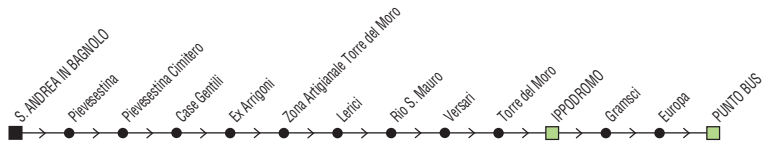

Linea 41

S. Andrea in Bagnolo → Stazione FS

† *FESTIVO*

Zona	Località			
880	S. Andrea in Bagnolo	07:25	13:25	17:25
880	Pievesestina (Piazza)	07:28	13:28	17:28
880	Ex Arrigoni	07:34	13:34	17:34
880	Z. Artig. Torre del Moro	07:38	13:38	17:38
880	Torre del Moro	07:41	13:41	17:41
880	Ippodromo	07:43	13:43	17:43
880	Punto Bus (pens.F)	07:50	13:50	17:50