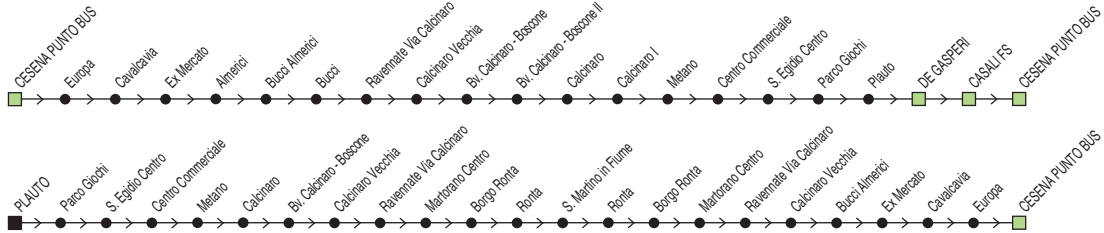

Linea 33

Cesena ↔ Martorano ↔ Villa Chiaviche ↔ Cesena

◆ SI EFFETTUA NEI GIORNI DI SCUOLA ◆

✕ FERIALE

Zona	Località	§	Zona	Località	§	§,M,1
880	Cesena Punto Bus (pens.B)	07:35	880	Angeloni-Franchini	13:02	16:10
880	Martorano (bv. Calcinaro)	07:41	880	Stazione FS	13:05	|
880	Calcinaro	07:43	880	Plauto	13:08	|
880	Metano	07:46	880	S. Egidio	13:12	16:20
880	S. Egidio	07:49	880	Metano	13:17	16:25
880	Casali FS	07:54	880	Calcinaro	13:20	16:28
880	Angeloni-Franchini	08:00	880	Martorano (bv. Calcinaro)	13:23	16:30
880	Cesena Punto Bus (pens.B)	08:03	880	Borgo Ronta	|	16:32
			880	S. Martino in Fiume	|	16:40
			880	Borgo Ronta	|	16:48
			880	Martorano	|	16:50
			880	Cesena Punto Bus (pens.B)	13:32	17:05

§ = solo nei gg. di Scuola

M = si effettua il Mercoledì e Venerdì

1 = parte da bv. Vigne (16:12)