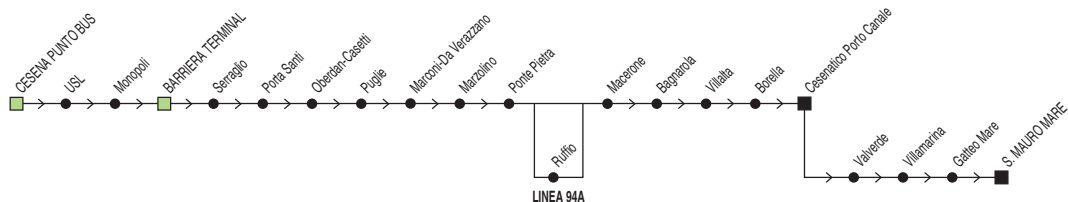

Linea 94/94A		Cesena Punto Bus → Cesenatico Porto Canale													
		✕ FERIALE													
Zona	Località	A	A,1		A	#		A			A		§,A		
880	Cesena Punto Bus (pens.A)	06:10	07:10	07:50	08:20			08:50	09:20	10:20	11:20	12:20	12:50		
880	Barriera Terminal	06:15	07:15	07:55	08:25			08:55	09:25	10:25	11:25	12:25	12:55		
880	Ponte Pietra	06:25	07:25	08:05	08:35			09:05	09:35	10:35	11:35	12:35	13:05		
880	Cesena (Largo Virgilio)	|	|	|	|			|	|	|	|	|	|	13:20	
880	Ruffio	06:26	07:26		08:36				09:36			12:36		13:49	
880	Macerone	06:30	07:30	08:10	08:40			09:10	09:40	10:40	11:40	12:40	13:10	13:40	
890	Villalta	06:35	07:35	08:15	08:45			09:15	09:45	10:45	11:45	12:45	13:15		
890	Cesenatico (p.le Comandini)	06:45	07:45	08:25	08:55			09:25	09:55	10:55	11:55	12:55	13:25		
890	Cesenatico (Porto Canale)	06:48		08:28	08:58	08:58		09:28	09:58	10:58	11:58	12:58	13:28		
890	Gatteo Mare					09:11									
890	S. Mauro Mare					09:18									
§ = solo nei gg. di Scuola				# = non si effettua il Venerdì				A = Linea 94A transita per Ruffio							
1 = gg. di Scuola prosegue per Cesenatico IAL (7:51) e non transita Cesenatico (Porto Canale)