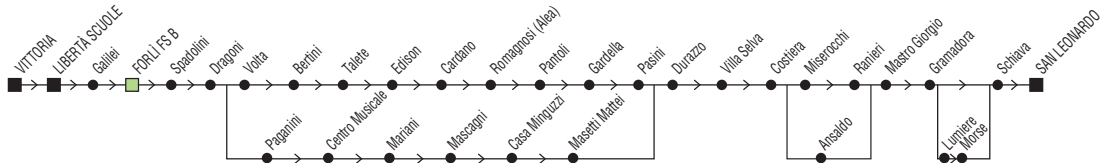

Linea 13

Stazione FS → San Leonardo

✕ FERIALE

Zona	Località	@,1		@	@	@				@,1	@	@
860	Vittoria						12:22	13:22	14:22			
860	Forlì FS B	06:30	06:54	08:03	09:33	11:03	12:25	13:25	14:25	15:15	17:25	18:25
860	Spadolini	06:32	06:55	08:04	09:34	11:04	12:26	13:26	14:26	15:17	17:26	18:26
860	Dragoni	06:33	06:56	08:05	09:35	11:05	12:27	13:27	14:27	15:18	17:27	18:27
860	Talete	|	07:00	08:09	09:39	11:09	12:31	13:31	14:31	|	17:31	18:31
860	Romagnosi (Alea)	|	07:02	08:11	09:41	11:11	12:33	13:33	14:33	|	17:33	18:33
860	Paganini	06:34	|	|	|	|	|	|	|	15:19	|	|
860	Mascagni	06:35	|	|	|	|	|	|	|	15:20	|	|
860	Durazzo	06:40	07:07	08:16	09:46	11:16	12:38	13:38	14:38	15:25	17:38	18:38
860	Mastro Giorgio	06:45	07:13	08:22	09:52	11:22	12:44	13:44	14:44	15:30	17:44	18:44
860	Lumiere	06:49	|	|	|	|	|	|	|	15:34	|	|
860	Morse	06:51	|	|	|	|	|	|	|	15:36	|	|
860	S. Leonardo	06:54	07:18	08:27	09:57	11:27	12:49	13:49	14:49	15:39	17:49	18:49

@ = non si effettua il Sabato   1 = transita v. F.lli Lumiere