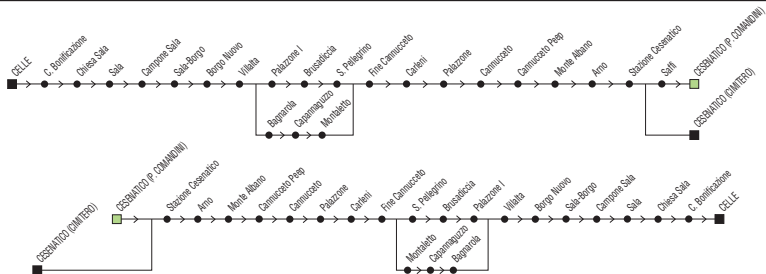

Linea 3

Celle ↔ Piazzale Comandini

† **FESTIVO**

Zona	Località	P	P	&P	&P	#P	Zona	Località	P	P	&P	#P	P
890	Celle	07:35	11:15	14:20	16:40	17:10	890	Cimitero (v.le Mazzini)			16:15	16:45	
890	Sala	07:38	11:18	14:21	16:43	17:13	890	p.le Comandini	09:40	12:40			18:40
890	Villalta	07:42	11:22	14:27	16:47	17:17	890	Stazione Cesenatico	09:43	12:43	16:18	16:48	18:43
890	Bagnarola			14:29			890	Cannucceto	09:48	12:48	16:25	16:55	18:48
708	Montaletto Chiesa			14:33			890	Fine Cannucceto	09:49	12:49	16:26	16:56	18:49
890	Brusadiccia	07:43	11:23		16:48	17:18	708	Montaletto			16:27	16:57	
890	Fine Cannucceto	07:45	11:25	14:34	16:50	17:20	880	Bagnarola			16:31	17:01	
890	Cannucceto	07:47	11:27	14:35	16:52	17:22	890	Villalta			16:33	17:03	
890	Stazione Cesenatico	07:52	11:32	14:42	16:57	17:27	890	Brusadiccia	09:51	12:51			18:51
890	p.le Comandini	07:55	11:35		17:00	17:30	890	Villalta	09:53	12:53	16:33	17:03	18:53
890	Cimitero (v.le Mazzini)			14:45			890	Sala	09:59	12:59	16:39	17:09	18:59
							890	Celle	10:00	13:00	16:40	17:10	19:00

& = si effettua fino al 31/3/26

= si effettua dall'1/4/26

P = Corsa su prenotazione: prenotare entro il giorno feriale precedente sul sito www.startromagna.it/servizi/corse-su-prenotazione, fino alle ore 17:00, o chiamando l'800 21 34 80, entro le ore 17:00 dal lunedì al venerdì, entro le ore 14:00 il sabato.