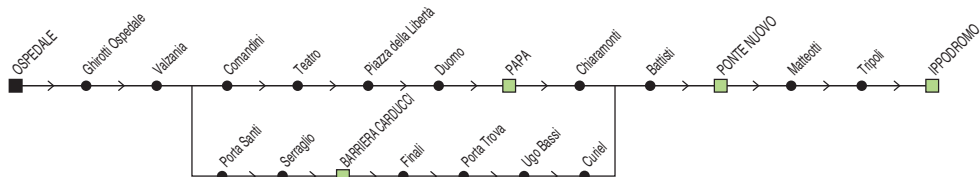

Linea 4

Ospedale → p.za della Libertà / Barriera → Ippodromo

† FESTIVO

Zona	Località													
880	Ospedale	07:35	08:05	08:35	09:05	09:35	10:05	10:35	11:05	11:35	12:05	12:35	13:05	13:35
880	Valzania	07:37	08:07	08:37	09:07	09:37	10:07	10:37	11:07	11:37	12:07	12:37	13:07	13:37
880	Barriera Carducci													
880	p.za della Libertà	07:39	08:09	08:39	09:09	09:39	10:09	10:39	11:09	11:39	12:09	12:39	13:09	13:39
880	Papa	07:40	08:10	08:40	09:10	09:40	10:10	10:40	11:10	11:40	12:10	12:40	13:10	13:40
880	Battisti	07:43	08:13	08:43	09:13	09:43	10:13	10:43	11:13	11:43	12:13	12:43	13:13	13:43
880	Pte Nuovo	07:45	08:15	08:45	09:15	09:45	10:15	10:45	11:15	11:45	12:15	12:45	13:15	13:45
880	Ippodromo	07:48	08:18	08:48	09:18	09:48	10:18	10:48	11:18	11:48	12:18	12:48	13:18	13:48

Zona	Località													
880	Ospedale	14:05	14:35	15:05	15:35	16:05	16:35	17:05	17:35	18:05	18:35	19:05	19:35	20:05
880	Valzania	14:07	14:37	15:07	15:37	16:07	16:37	17:07	17:37	18:07	18:37	19:07	19:37	20:07
880	Barriera Carducci					16:09	16:39	17:09	17:39	18:09	18:39	19:09	19:39	20:09
880	p.za della Libertà	14:09	14:39	15:09	15:39									
880	Papa	14:10	14:40	15:10	15:40									
880	Battisti	14:13	14:43	15:13	15:43	16:13	16:43	17:13	17:43	18:13	18:43	19:13	19:43	20:13
880	Pte Nuovo	14:15	14:45	15:15	15:45	16:15	16:45	17:15	17:45	18:15	18:45	19:15	19:45	20:15
880	Ippodromo	14:18	14:48	15:18	15:48	16:18	16:48	17:18	17:48	18:18	18:48	19:18	19:48	20:18