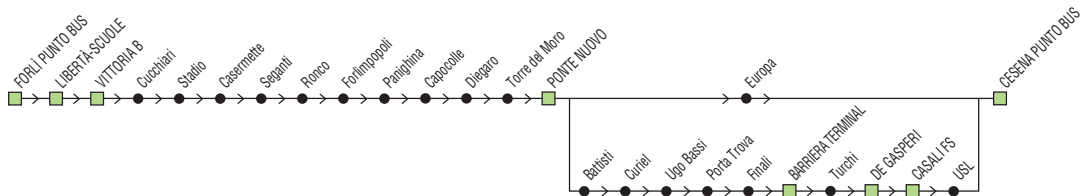

Linea 92

Forlì Stazione FS → Cesena Punto Bus

✕ FERIALE

Zona	Località							§, 1	§									
860	Forlì Punto Bus (box.1)	06:00	06:25	06:45	07:05	07:20	07:35	07:40		07:50	08:05	08:20	08:35	08:50	09:05	09:25	9:45	10:05
860	Forlì (Libertà-Scuole)	06:03	06:28	06:48	07:08	07:23	07:38	07:43		07:53	08:08	08:23	08:38	08:53	09:08	09:28	9:48	10:08
860	Ronco	06:12	06:37	06:57	07:17	07:32	07:47	07:51		08:02	08:17	08:32	08:47	09:02	09:17	09:37	9:57	10:17
870	Forlimpopoli centro	06:17	06:42	07:02	07:22	07:37	07:52	07:57	08:00	08:07	08:22	08:37	08:52	09:07	09:22	09:42	10:02	10:22
870	Capocolle	06:25	06:50	07:10	07:30	07:45	08:00		08:08	08:15	08:30	08:45	09:00	09:15	09:30	09:50	10:10	10:30
880	Diegaro	06:29	06:54	07:14	07:34	07:49	08:04		08:12	08:19	08:34	08:49	09:04	09:19	09:34	09:54	10:14	10:34
880	Barriera Terminal	06:40	07:05				08:15				08:45							
880	Cesena Punto Bus (pens.B)	06:45	07:10	07:24	07:44	07:59	08:20		08:22	08:29	08:50	08:59	09:14	09:29	09:44	10:04	10:24	10:44

§ = solo nei gg. di Scuola

1 = termina Forlimpopoli Magistrali (7:59)