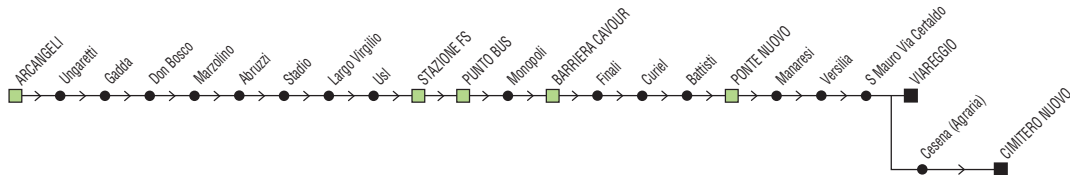

Linea 3

Case Finali → S. Mauro

◆ SI EFFETTUA NEI GIORNI NON SCOLASTICI ◆

✕ FERIALE

Zona	Località																	
880	Arcangeli	12:40	13:00	13:20	13:40	14:00	14:30	15:00	15:30	16:00	16:30	17:00	17:30	18:00	18:30	19:00	19:30	20:05
880	Marzolino	12:43	13:03	13:23	13:43	14:03	14:33	15:03	15:33	16:03	16:33	17:03	17:33	18:03	18:33	19:03	19:33	20:08
880	Largo Virgilio	12:47	13:07	13:27	13:47	14:07	14:37	15:07	15:37	16:07	16:37	17:07	17:37	18:07	18:37	19:07	19:37	20:12
880	Stazione FS	12:49	13:09	13:29	13:49	14:09	14:39	15:09	15:39	16:09	16:39	17:09	17:39	18:09	18:39	19:09	19:39	20:14
880	Punto Bus (pens.F)	12:50	13:10	13:30	13:50	14:10	14:40	15:10	15:40	16:10	16:40	17:10	17:40	18:10	18:40	19:10	19:40	20:15
880	Barriera Cavour	12:55	13:15	13:35	13:55	14:15	14:45	15:15	15:45	16:15	16:45	17:15	17:45	18:15	18:45	19:15	19:45	20:20
880	Ponte Nuovo	13:02	13:22	13:42	14:02	14:22	14:52	15:22	15:52	16:22	16:52	17:22	17:52	18:22	18:52	19:22	19:52	20:27
880	Viareggio	13:07	13:27	13:47	14:07	14:27	14:57	15:27	15:57	16:27	16:57	17:27	17:57	18:27	18:57	19:27	19:57	20:32
880	Cimitero Nuovo			13:49		14:29		15:29		16:29		17:29		18:29		19:29		20:34