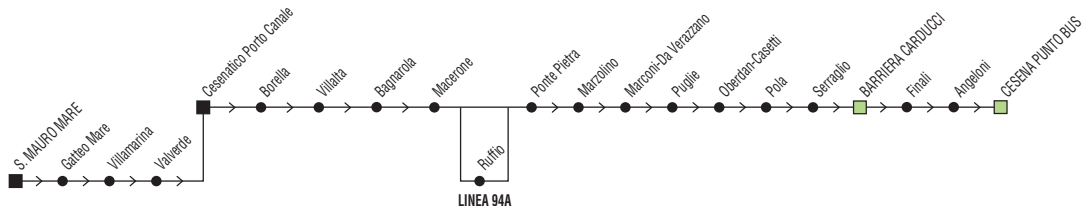

Linea 94/94A		Cesenatico Porto Canale → Cesena Punto Bus											
		✕ FERIALE											
		A	A	§,A,3		A		A		A	A		A
Zona	Località												
890	S. Mauro Mare												
890	Gatteo Mare (Euclide)												
890	Cesenatico (Porto Canale)	05:45	06:50		07:35	08:05	08:35	09:35	10:05	11:05	12:10	12:35	13:10
890	Cesenatico (p.le Comandini)	05:49	06:54		07:39	08:09	08:39	09:39	10:09	11:09	12:14	12:39	13:14
890	Villalta	06:00	07:05		07:50	08:20	08:50	09:50	10:20	11:20	12:25	12:50	13:25
880	Macerone	06:05	07:10	07:40	07:55	08:25	08:55	09:55	10:25	11:25	12:30	12:55	13:30
880	Ruffio	06:07	07:12	07:45	|	08:27	|	09:57	|	11:27	12:32	|	13:32
880	Ponte Pietra	06:10	07:15	07:33	08:00	08:30	09:00	10:00	10:30	11:30	12:35	13:00	13:35
880	Barriera	06:20	07:25	|	08:10	08:40	09:10	10:10	10:40	11:40	12:45	13:10	13:45
880	Cesena Punto Bus (pens.A)	06:25	07:30	08:03	08:15	08:45	09:15	10:15	10:45	11:45	12:50	13:15	13:50
§ = solo nei gg. di Scuola		A = Linea 94A transita per Ruffio					3 = parte da Ponte Pietra alle 7:33 e transita da Plauto (8:00)