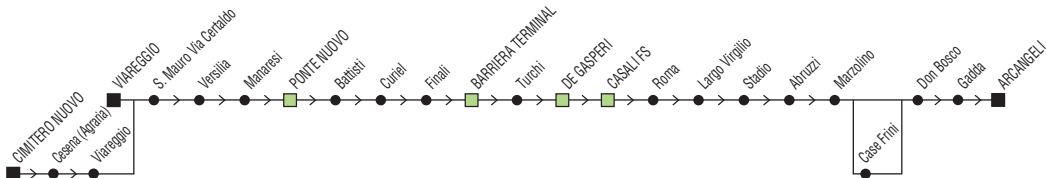

Linea 3

S. Mauro → Case Finali

◆ SI EFFETTUA NEI GIORNI NON SCOLASTICI ◆

✕ FERIALE

Zona	Località																		
880	Cimitero Nuovo	12:49			13:49		14:29		15:29		16:29		17:29		18:29		19:29		
880	Viareggio	12:52	13:10	13:32	13:52	14:10	14:32	15:00	15:32	16:00	16:32	17:00	17:32	18:00	18:32	19:00	19:32	20:10	
880	Ponte Nuovo	12:57	13:15	13:37	13:57	14:15	14:37	15:05	15:37	16:05	16:37	17:05	17:37	18:05	18:37	19:05	19:37	20:15	
880	Barriera Terminal	13:04	13:22	13:44	14:04	14:22	14:44	15:12	15:44	16:12	16:44	17:12	17:44	18:12	18:44	19:12	19:44	20:22	
880	Casali FS	13:06	13:24	13:46	14:06	14:24	14:46	15:14	15:46	16:14	16:46	17:14	17:46	18:14	18:46	19:14	19:46	20:24	
880	Marzolino	13:12	13:30	13:52	14:12	14:30	14:52	15:20	15:52	16:20	16:52	17:20	17:52	18:20	18:52	19:20	19:52	20:30	
880	Case Frini		13:33			14:33		15:23		16:23		17:23		18:23		19:23		20:33	
880	Arcangeli	13:15	13:38	13:55	14:15	14:38	14:55	15:28	15:55	16:28	16:55	17:28	17:55	18:28	18:55	19:28	19:55	20:38