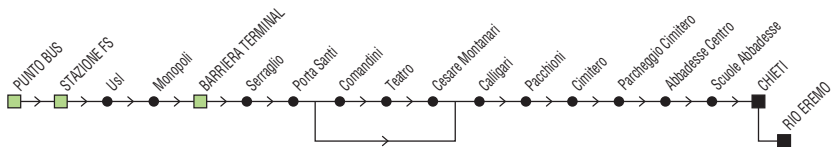

Linea 5

Stazione FS → Ponte Abbadesse → (Rio Eremo)

✕ *FERIALE*

Zona	Località														
880	Punto Bus (pens.F)	11:10	11:30	11:50	12:10	12:30	12:50	13:10	13:30	13:50	14:10	14:30	14:50	15:10	15:30
880	Stazione FS	11:11	11:31	11:51	12:11	12:31	12:51	13:11	13:31	13:51	14:11	14:31	14:51	15:11	15:31
880	Barriera	11:16	11:36	11:56	12:16	12:36	12:56	13:16	13:36	13:56	14:16	14:36	14:56	15:16	15:36
880	Porta Santi	11:18	11:38	11:58	12:18	12:38	12:58	13:18	13:38	13:58	14:18	14:38	14:58	15:18	15:38
880	Teatro	11:20	11:40	12:00	|	12:40	13:00	|	13:40	14:00	|	14:40	|	15:20	15:40
880	Calligari	11:21	11:41	12:01	12:20	12:41	13:01	13:20	13:41	14:01	14:20	14:41	15:00	15:21	15:41
880	Cimitero	11:23	11:43	12:03	12:22	12:43	13:03	13:22	13:43	14:03	14:22	14:43	15:02	15:23	15:43
880	Ponte Abbadesse	11:24	11:44	12:04	12:23	12:44	13:04	13:23	13:44	14:04	14:23	14:44	15:03	15:24	15:44
880	Chieti	11:26	11:46	12:06	12:25	12:46	13:06	13:25	13:46	14:06	14:25	14:46	15:05	15:26	15:46
880	Rio Eremo				12:28			13:28			14:28		15:08