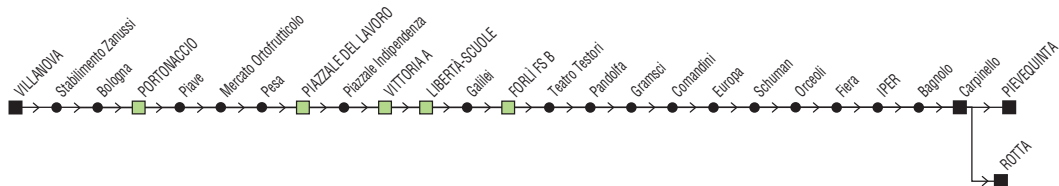

Linea 12

Villanova → Iper → Carpinello → (Rotta) → Pievequinta

✕ **FERIALE**

Zona	Località	06:04	06:42	07:45	08:55	09:55	10:55	12:12	13:30	13:53	14:08	15:15	16:15	17:05	18:15	19:15	20:05
860	Villanova			1													
860	Cava (Capolinea)	|	|	|	|	|	|	|	|	14:01	|	|	|	|	|	|	|
860	Bologna	06:13	06:51	07:54	09:04	10:04	11:04	12:21	13:39		14:17	15:24	16:24	17:14	18:24	19:24	20:14
860	Portonaccio	06:18	06:56	07:59	09:09	10:09	11:09	12:26	13:44		14:22	15:29	16:29	17:19	18:29	19:29	20:19
860	p.le del Lavoro	06:24	07:02	08:05	09:15	10:15	11:15	12:32	13:50		14:28	15:35	16:35	17:25	18:35	19:35	20:25
860	Libertà - Scuole	06:28	07:06	08:09	09:19	10:19	11:19	12:36	13:54		14:32	15:39	16:39	17:29	18:39	19:39	20:29
860	Forlì FS B	06:31	07:09	08:12	09:22	10:22	11:22	12:39	13:57		14:35	15:42	16:42	17:32	18:42	19:42	20:32
860	dep. START (v. Pandolfa)	06:35	07:13	08:16	09:26	10:26	11:26	12:43	14:01		14:39	15:46	16:46	17:36	18:46	19:46	
860	Comandini	06:39	07:17	08:20	09:30	10:30	11:30	12:47	14:05		14:43	15:50	16:50	17:40	18:50	19:50	
860	Fiera	06:43	07:21	08:24	09:34	10:34	11:34	12:51	14:09		14:47	15:54	16:54	17:44	18:54	19:54	
860	Iper	06:45	07:23	08:26	09:36	10:36	11:36	12:53	14:11		14:49	15:56	16:56	17:46	18:56	19:56	
860	Carpinello	06:50	07:30	08:33	09:41	10:41	11:43	12:58	14:18		14:54	16:01	17:01	17:51	19:03	20:01	
860	Rotta	|	07:33	08:36	|	|	11:46	|	14:21		|	|	|	|	19:06	|	
860	Pievequinta	06:55			09:46	10:46		13:03			14:59	16:06	17:06	17:56		20:06	

1 = nei gg. di Scuola transita da Scuole Romiti