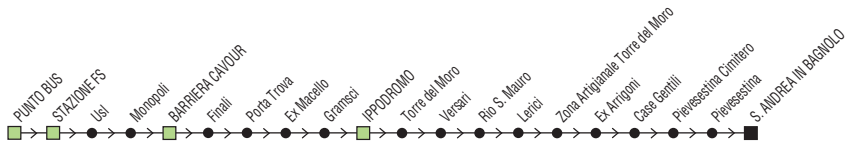

Linea 93

Cesena Punto Bus ↔ Borello PEEP

† FESTIVO

Zona	Località						Zona	Località					
880	Cesena Punto Bus (pens.C)	07:35	09:35	12:35	15:35	18:35	881	Borello Peep	08:41	10:11	13:11	16:11	19:11
880	Barriera Cavour	07:41	09:41	12:41	15:41	18:41	881	Borello	08:43	10:13	13:13	16:13	19:13
880	S. Domenico	07:45	09:45	12:45	15:45	18:45	881	S. Carlo	08:50	10:20	13:20	16:20	19:20
880	Borgo Paglia	07:52	09:52	12:52	15:52	18:52	880	S. Vittore	08:54	10:24	13:24	16:24	19:24
880	S. Vittore	07:57	09:57	12:57	15:57	18:57	880	Borgo Paglia	08:58	10:28	13:28	16:28	19:28
881	S. Carlo	08:01	10:01	13:01	16:01	19:01	880	S. Domenico	09:05	10:35	13:35	16:35	19:35
881	Borello	08:10	10:10	13:10	16:10	19:10	880	Barriera Terminal	09:09	10:39	13:39	16:39	19:39
881	Borello Peep	08:11	10:11	13:11	16:11	19:11	880	Cesena Punto Bus (pens.C)	09:15	10:45	13:45	16:45	19:45