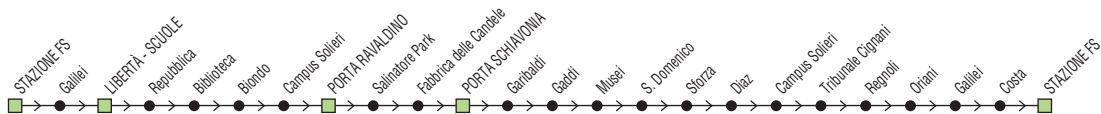

Linea 6

Stazione FS ↔ Salinatore ↔ Stazione FS

GIORNALIERO

Zona	Località														
860	Stazione FS	13:47	14:17	14:47	15:17	15:47	16:17	16:47	17:17	17:47	18:17	18:47	19:17	19:47	20:17
860	Libertà - Scuole	13:50	14:20	14:50	15:20	15:50	16:20	16:50	17:20	17:50	18:20	18:50	19:20	19:50	20:20
860	Repubblica	13:51	14:21	14:51	15:21	15:51	16:21	16:51	17:21	17:51	18:21	18:51	19:21	19:51	20:21
860	Campus Solieri	13:53	14:23	14:53	15:23	15:53	16:23	16:53	17:23	17:53	18:23	18:53	19:23	19:53	20:23
860	Salinatore (park)	13:56	14:26	14:56	15:26	15:56	16:26	16:56	17:26	17:56	18:26	18:56	19:26	19:56	20:26
860	Porta Schiavonia	13:58	14:28	14:58	15:28	15:58	16:28	16:58	17:28	17:58	18:28	18:58	19:28	19:58	20:28
860	Musei	14:01	14:31	15:01	15:31	16:01	16:31	17:01	17:31	18:01	18:31	19:01	19:31	20:01	20:31
860	Diaz	14:03	14:33	15:03	15:33	16:03	16:33	17:03	17:33	18:03	18:33	19:03	19:33	20:03	20:33
860	Campus Solieri	14:05	14:35	15:05	15:35	16:05	16:35	17:05	17:35	18:05	18:35	19:05	19:35	20:05	20:35
860	Regnoli	14:07	14:37	15:07	15:37	16:07	16:37	17:07	17:37	18:07	18:37	19:07	19:37	20:07	20:37
860	Stazione FS	14:12	14:42	15:12	15:42	16:12	16:42	17:12	17:42	18:12	18:42	19:12	19:42	20:12	20:42