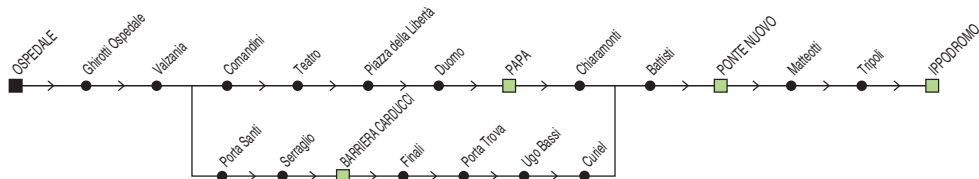

Zona	Località															
880	Ospedale	10:00	10:15	10:30	10:45	11:00	11:15	11:30	11:45	12:00	12:15	12:30	12:45	13:00	13:15	13:30
880	Valzania	10:02	10:17	10:32	10:47	11:02	11:17	11:32	11:47	12:02	12:17	12:32	12:47	13:02	13:17	13:32
880	p.za della Libertà	10:04	10:19	10:34	10:49	11:04	11:19	11:34	11:49	12:04	12:19	12:34	12:49	13:04	13:19	13:34
880	Papa	10:05	10:20	10:35	10:50	11:05	11:20	11:35	11:50	12:05	12:20	12:35	12:50	13:05	13:20	13:35
880	Battisti	10:08	10:23	10:38	10:53	11:08	11:23	11:38	11:53	12:08	12:23	12:38	12:53	13:08	13:23	13:38
880	Ponte Nuovo	10:10	10:25	10:40	10:55	11:10	11:25	11:40	11:55	12:10	12:25	12:40	12:55	13:10	13:25	13:40
880	Ippodromo	10:13	10:28	10:43	10:58	11:13	11:28	11:43	11:58	12:13	12:28	12:43	12:58	13:13	13:28	13:43