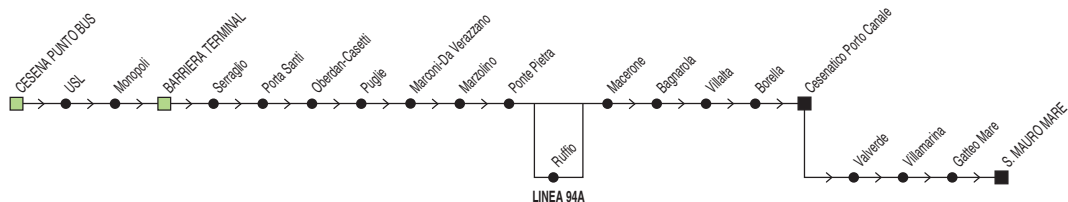

Linea 94/94A

Cesena Punto Bus → Cesenatico Porto Canale

✕ **FERIALE**

Zona	Località	A	2	A	A		A		A		#	A	
880	Cesena Punto Bus (pens.A)	13:20	13:50	14:20	15:20	16:20	17:20	17:50	18:20	18:50		19:30	20:00
880	Barriera Terminal	13:25	13:55	14:25	15:25	16:25	17:25	17:55	18:25	18:55		19:35	20:05
880	Ponte Pietra	13:35	14:04	14:35	15:35	16:35	17:35	18:05	18:35	19:05		19:45	20:15
880	Cesena (Largo Virgilio)	|	|	|	|	|	|	|	|	|		|	|
880	Ruffio	13:36	|	14:36	15:36	|	17:36	|	18:36	|		19:46	|
880	Macerone	13:40	14:10	14:40	15:40	16:40	17:40	18:10	18:40	19:10		19:50	|
890	Villalta	13:45	14:16	14:45	15:45	16:45	17:45	18:15	18:45	19:15		19:55	20:25
890	Cesenatico (p.le Comandini)	13:55	14:25	14:55	15:55	16:55	17:55	18:25	18:55	19:25		20:05	20:35
890	Cesenatico (Porto Canale)	13:58	14:27	14:58	15:58	16:58	17:58	18:28	18:58	19:28	19:28	20:08	20:38
890	Gatteo Mare		14:39								19:41		
890	S. Mauro Mare										19:48		
# = non si effettua il Venerdì			A = Linea 94A transita per Ruffio					2 = termina a Gatteo Mare (Euclide) alle 14:40