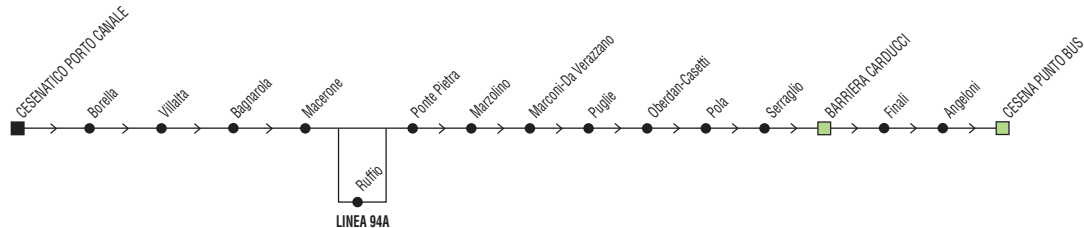

Linea 94/94A		Cesenatico Porto Canale → Cesena Punto Bus																
		† FESTIVO																
		&		&	+	&		&	+	&		&	+	&		&	+,5	&
Zona	Località	&		&	+	&		&	+	&		&	+	&		&	+,5	&
890	Cesenatico (Porto Canale)	07:00	08:05	09:05	09:35	10:05	11:05	12:05	12:35	13:05	14:10	15:05	15:35	16:05	17:05	18:05	18:35	19:05
890	Cesenatico (p.le Comandini)	07:04	08:09	09:09	09:39	10:09	11:09	12:09	12:39	13:09	14:14	15:09	15:39	16:09	17:09	18:09	18:39	19:09
890	bv.Cannuceto	07:09	08:14	09:14	09:44	10:14	11:14	12:14	12:44	13:14	14:19	15:14	15:44	16:14	17:14	18:14	18:44	19:14
880	Villalta	07:15	08:20	09:20	09:50	10:20	11:20	12:20	12:50	13:20	14:25	15:20	15:50	16:20	17:20	18:20	18:50	19:20
880	Macerone	07:20	08:25	09:25	09:55	10:25	11:25	12:25	12:55	13:25	14:30	15:25	15:55	16:25	17:25	18:25	18:55	19:25
880	Ruffio	07:22	08:27	09:27	09:57	10:27	11:27	12:27	12:57	13:27	14:32	15:27	15:57	16:27	17:27	18:27	|	19:27
880	Ponte Pietra	07:25	08:30	09:30	10:00	10:30	11:30	12:30	13:00	13:30	14:35	15:30	16:00	16:30	17:30	18:30	19:00	19:30
880	Barriera	07:35	08:40	09:40	10:10	10:40	11:40	12:40	13:10	13:40	14:45	15:40	16:10	16:40	17:40	18:40	19:10	19:40
880	Cesena Punto Bus (pens.A)	07:40	08:45	09:45	10:15	10:45	11:45	12:45	13:15	13:45	14:50	15:45	16:15	16:45	17:45	18:45	19:15	19:45
+ = si effettua fino al 30/4/26				& = si effettua dall'1/5/26								5 = Linea 94 non transita per Ruffio