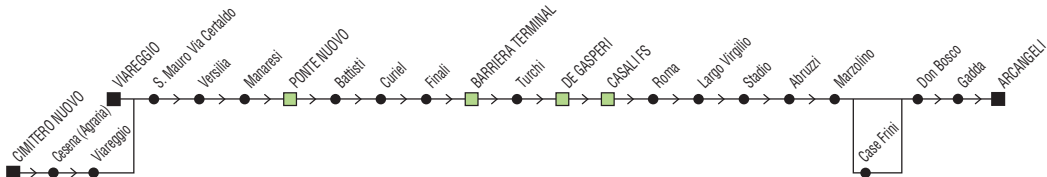

Linea 3

S. Mauro → Case Finali

◆ SI EFFETTUA NEI GIORNI DI SCUOLA ◆

✕ FERIALE

Zona	Località														
880	Cimitero Nuovo					07:29	07:49		08:29			09:29			10:29
880	Viareggio	06:10	06:32	06:50	07:12	07:32	07:52	08:10	08:32	08:52	09:10	09:32	09:52	10:10	10:32
880	Ponte Nuovo	06:15	06:37	06:55	07:17	07:37	07:57	08:15	08:37	08:57	09:15	09:37	09:57	10:15	10:37
880	Barriera Terminal	06:22	06:44	07:02	07:24	07:44	08:04	08:22	08:44	09:04	09:22	09:44	10:04	10:22	10:44
880	Casali FS	06:24	06:46	07:04	07:26	07:46	08:06	08:24	08:46	09:06	09:24	09:46	10:06	10:24	10:46
880	Marzolino	06:30	06:52	07:10	07:32	07:52	08:12	08:30	08:52	09:12	09:30	09:52	10:12	10:30	10:52
880	Case Frini	06:33	|	07:13	|	|	|	08:33	|	|	09:33	|	|	10:33	|
880	Arcangeli	06:38	06:55	07:18	07:35	07:55	08:15	08:38	08:55	09:15	09:38	09:55	10:15	10:38	10:55