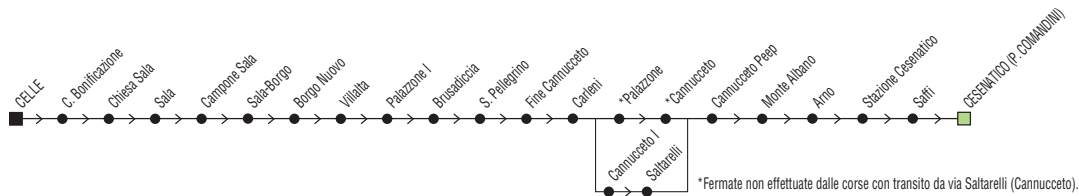

§ = solo nei gg. di Scuola

* = solo nei gg. non scolastici

@ = non si effettua il Sabato

S = si effettua il Sabato

1 = parte da Bagnarola (6:55)

P = Corsa su prenotazione: prenotare entro il giorno feriale precedente sul sito www.startromagna.it/servizi/corse-su-prenotazione, fino alle ore 17:00, o chiamando l'800 21 34 80, entro le ore 17:00 dal lunedì al venerdì, entro le ore 14:00 il sabato.