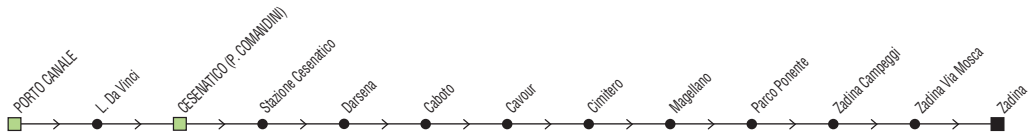

Linea 2

Porto Canale → Cesenatico Ponente → Zadina

◆ SI EFFETTUA DAL 24/4/26 ◆

✕ **FERIALE**

Zona	Località		§				§							
890	Porto Canale	07:09	08:01	08:59	11:04	13:14	14:14	14:34	15:44	17:04	18:15	19:30	20:45	22:00
890	p.le Comandini	07:10	08:02	09:00	11:05	13:15	14:15	14:35	15:45	17:05	18:16	19:31	20:46	22:01
890	Stazione Cesenatico	07:18	08:10	09:08	11:13	13:23	14:23	14:43	15:53	17:13	18:24	19:39	20:54	22:09
890	Darsena	07:19	08:11	09:09	11:14	13:24	14:24	14:44	15:54	17:14	18:25	19:40	20:55	22:10
890	Cavour	07:22	08:14	09:12	11:17	13:27	14:27	14:47	15:57	17:17	18:28	19:43	20:58	22:13
890	Cesenatico Cimitero	07:23	08:15	09:13	11:18	13:28	14:28	14:48	15:58	17:18	18:29	19:44	20:59	22:14
890	Atlantica	07:24	08:16	09:14	11:19	13:29	14:29	14:49	15:59	17:19	18:30	19:45	21:00	22:15
890	Zadina campeggi			09:17	11:22			14:52	16:02	17:22	18:33	19:48	21:03	22:18
890	Zadina			09:20	11:25			14:55	16:05	17:25	18:36	19:51	21:06	22:21

§ = solo nei gg. di Scuola