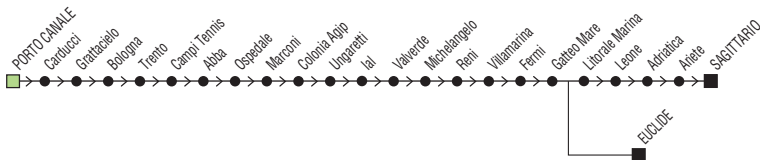

1 = prosegue per Zadina come Linea 2

Linea 1

Porto Canale → Litorale Marina

◆ SI EFFETTUA DAL 25/4/26 ◆

† FESTIVO

Zona	Località									
890	Porto Canale	09:40	10:50	12:00	15:10	16:25	18:56	20:11	21:26	22:41
890	Grattacielo	09:42	10:52	12:02	15:12	16:27	18:58	20:13	21:28	22:43
890	Trento	09:44	10:54	12:04	15:14	16:29	19:00	20:15	21:30	22:45
890	Ospedale	09:47	10:57	12:07	15:17	16:32	19:03	20:18	21:33	22:48
890	Cesenatico (p.le Marconi)	09:49	10:59	12:09	15:19	16:34	19:05	20:20	21:35	22:50
890	Cesenatico (scuole)	09:51	11:01	12:11	15:21	16:36	19:07	20:22	21:37	22:52
890	Valverde	09:52	11:02	12:12	15:22	16:37	19:08	20:23	21:38	22:53
890	Villamarina	09:54	11:04	12:14	15:24	16:39	19:10	20:25	21:40	22:55
890	Gatteo Mare	09:55	11:05	12:15	15:25	16:40	19:11	20:26	21:41	22:56
890	Gatteo Mare (Euclide)						19:12	20:27	21:42	22:57
890	Sagittario (Lit. Marina)	09:59	11:09	12:19	15:29	16:44				