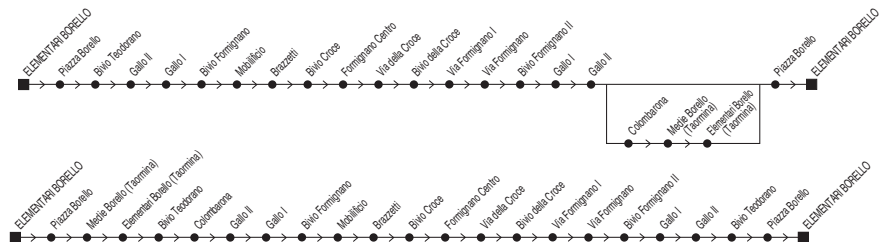

Linea 35

Borello ↔ Formignano ↔ Borello

◆ SI EFFETTUA NEI GIORNI DI SCUOLA ◆

✕ **FERIALE**

Zona	Località	§	§	§,#	§,M	Zona	Località	§,S	§,@	§,L
881	Borello (Elementare)	06:40	07:30	14:00	14:45	881	Borello (Elementare)	13:05	13:12	16:15
881	Bivio Teodorano (Medie)	06:40	07:32	14:01	14:45	881	Borello (Scuole Taormina)	13:08	13:15	16:18
881	Bivio Formignano	06:42	07:34	14:03	14:47	881	Bivio Teodorano (Medie)	13:09	13:16	16:19
881	Bivio Croce	06:48	07:40	14:09	14:53	881	Borello (Colombarona)	13:11	13:18	16:21
881	Formignano	06:50	07:42	14:11	14:55	881	Bivio Formignano	13:12	13:19	16:22
881	Via della Croce	06:51	07:43	14:11	14:56	881	Bivio Croce	13:17	13:24	16:27
881	Via Formignano	06:54	07:46	14:14	14:59	881	Formignano	13:19	13:26	16:29
881	Gallo	06:57	07:47	14:16	15:02	881	Via della Croce	13:19	13:26	16:29
881	Borello (Colombarona)		07:49			881	Via Formignano	13:22	13:29	16:32
881	Borello (Scuole Taormina)		07:52			881	Gallo	13:23	13:30	16:33
881	Borello (Elementare)	07:00	07:55	14:19	15:05	881	Bivio Teodorano	13:25	13:32	16:35
						881	Borello (Elementare)	13:27	13:34	16:37

§ = solo nei gg. di Scuola

= non si effettua il Martedì e Giovedì

@ = non si effettua il Sabato

L = si effettua dal Lunedì al Mercoledì

M = si effettua il Martedì e Giovedì

S = si effettua il Sabato