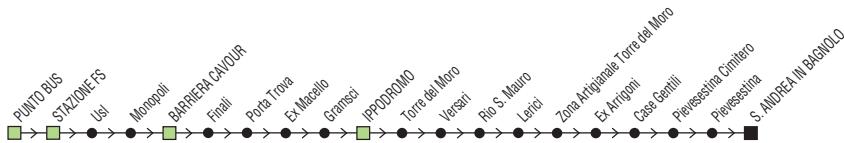

Linea 41

Stazione FS → S. Andrea in Bagnolo

✕ FERIALE

Zona	Località								§,B	§								
880	Punto Bus (pens.F)	06:50	07:50	08:55	09:55	10:55	11:55	12:55	13:20	13:55	14:30	14:55	15:55	16:55	17:55	18:55	19:55	
880	Stazione FS	06:51	07:51	08:56	09:56	10:56	11:56	12:56	13:21	13:56	14:31	14:56	15:56	16:56	17:56	18:56	19:56	
880	Barriera Cavour	06:55	07:55	09:00	10:00	11:00	12:00	13:00	13:25	14:00	14:35	15:00	16:00	17:00	18:00	19:00	20:00	
880	Ippodromo	07:01	08:01	09:06	10:06	11:06	12:06	13:06	13:31	14:06	14:41	15:06	16:06	17:06	18:06	19:06	20:06	
880	Torre del Moro	07:03	08:03	09:08	10:08	11:08	12:08	13:08	13:33	14:08	14:43	15:08	16:08	17:08	18:08	19:08	20:08	
880	Z. Artig. Torre del Moro	07:06	08:06	09:11	10:11	11:11	12:11	13:11	13:36	14:11	14:46	15:11	16:11	17:11	18:11	19:11	20:11	
880	Ex Arrigoni	07:10	08:10	09:15	10:15	11:15	12:15	13:15	13:40	14:15	14:50	15:15	16:15	17:15	18:15	19:15	20:15	
880	Pievesestina (Piazza)	07:16	08:16	09:21	10:21	11:21	12:21	13:21	13:46	14:21	14:56	15:21	16:21	17:21	18:21	19:21	20:21	
880	S. Andrea in Bagnolo	07:19	08:19	09:24	10:24	11:24	12:24	13:24	13:49	14:24	14:59	15:24	16:24	17:24	18:24	19:24	20:24	
§ = solo nei gg. di Scuola				B = prosegue fino alla fermata Benzi (13:49)