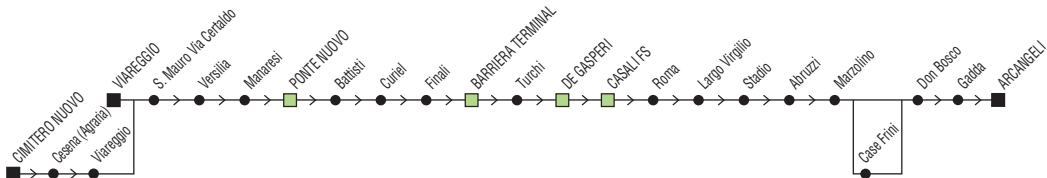

Linea 3

S. Mauro → Case Finali

◆ SI EFFETTUA NEI GIORNI DI SCUOLA ◆

✕ FERIALE

Zona	Località															
880	Cimitero Nuovo	15:29			16:29			17:29			18:29			19:29		
880	Viareggio	15:32	15:52	16:10	16:32	16:52	17:10	17:32	17:52	18:10	18:32	18:52	19:10	19:32	19:52	20:10
880	Ponte Nuovo	15:37	15:57	16:15	16:37	16:57	17:15	17:37	17:57	18:15	18:37	18:57	19:15	19:37	19:57	20:15
880	v.Battisti	15:39	15:59	16:17	16:39	16:59	17:17	17:39	17:59	18:17	18:39	18:59	19:17	19:39	19:59	20:17
880	Barriera Terminal	15:44	16:04	16:22	16:44	17:04	17:22	17:44	18:04	18:22	18:44	19:04	19:22	19:44	20:04	20:22
880	Casali FS	15:46	16:06	16:24	16:46	17:06	17:24	17:46	18:06	18:24	18:46	19:06	19:24	19:46	20:06	20:24
880	Marzolino	15:52	16:12	16:30	16:52	17:12	17:30	17:52	18:12	18:30	18:52	19:12	19:30	19:52	20:12	20:30
880	Case Frini	|	|	16:33	|	|	17:33	|	|	18:33	|	|	19:33	|	|	20:33
880	Arcangeli	15:55	16:15	16:38	16:55	17:15	17:38	17:55	18:15	18:38	18:55	19:15	19:38	19:55	20:15	20:38