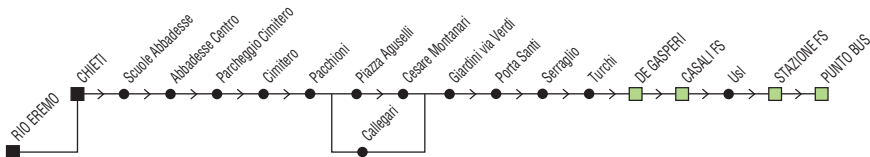

Linea 5

(Rio Eremo) → Ponte Abbadesse → Stazione FS

✕ FERIALE

Zona	Località														
880	Rio Eremo	11:09				12:30			13:30			14:30		15:09	
880	Chieti	11:12	11:32	11:52	12:11	12:33	12:52	13:12	13:33	13:52	14:11	14:33	14:52	15:12	15:32
880	Ponte Abbadesse	11:13	11:33	11:53	12:12	12:34	12:53	13:13	13:34	13:53	14:12	14:34	14:53	15:13	15:33
880	Cimitero	11:15	11:35	11:55	12:14	12:36	12:55	13:15	13:36	13:55	14:14	14:36	14:55	15:15	15:35
880	Calligari	11:20	|	|	|	12:41	|	|	13:41	|	|	14:41	|	15:20	|
880	Piazza Aguselli	|	11:39	11:59	12:18	|	12:59	13:19	|	13:59	14:18	|	14:59	|	15:39
880	Porta Santi	11:22	11:43	12:03	12:22	12:43	13:03	13:23	13:43	14:03	14:22	14:43	15:03	15:22	15:43
880	Turchi	11:23	11:44	12:04	12:23	12:44	13:04	13:24	13:44	14:04	14:23	14:44	15:04	15:23	15:44
880	De Gasperi	11:25	11:46	12:06	12:25	12:46	13:06	13:26	13:46	14:06	14:25	14:46	15:06	15:25	15:46
880	Stazione FS	11:27	11:48	12:08	12:27	12:48	13:08	13:28	13:48	14:08	14:27	14:48	15:08	15:27	15:48
880	Punto Bus (pens.F)	11:28	11:49	12:09	12:28	12:49	13:09	13:29	13:49	14:09	14:28	14:49	15:09	15:28	15:49