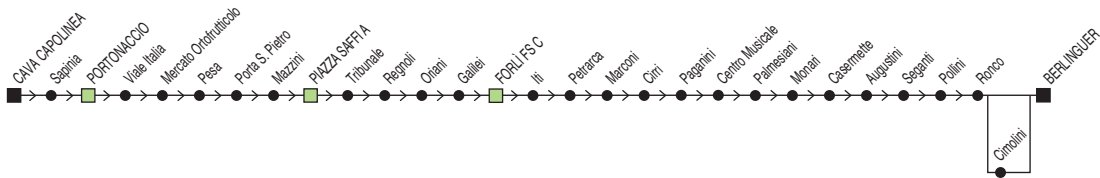

Linea 4

Cava → Piazza Saffi → Ronco

◆ SI EFFETTUA NEI GIORNI NON SCOLASTICI ◆

✕ FERIALE

Zona	Località																			
860	Cava (Capolinea)	06:10	06:30	06:50	07:15	07:30	07:45	08:00	08:15	08:30	08:45	09:00	09:30	10:00	10:30	11:00	11:30	12:00		12:30
860	Portonaccio	06:15	06:35	06:55	07:20	07:35	07:50	08:05	08:20	08:35	08:50	09:05	09:35	10:05	10:35	11:05	11:35	12:05		12:35
860	Porta S. Pietro	06:18	06:38	06:58	07:23	07:38	07:53	08:08	08:23	08:38	08:53	09:08	09:38	10:08	10:38	11:08	11:38	12:08		12:38
860	p.za Saffi	06:21	06:41	07:01	07:26	07:41	07:56	08:11	08:26	08:41	08:56	09:11	09:41	10:11	10:41	11:11	11:41	12:11		12:41
860	Galilei	06:24	06:44	07:04	07:29	07:44	07:59	08:14	08:29	08:44	08:59	09:14	09:44	10:14	10:44	11:14	11:44	12:14		12:44
860	Forlì FS C	06:26	06:46	07:06	07:31	07:46	08:01	08:16	08:31	08:46	09:01	09:16	09:46	10:16	10:46	11:16	11:46	12:16	12:32	12:46
860	Paganini	06:32	06:52	07:12	07:37	07:52	08:07	08:22	08:37	08:52		09:22	09:52	10:22	10:52	11:22	11:52	12:22	12:38	12:52
860	Monari	06:35	06:55	07:15	07:40	07:55	08:10	08:25	08:40	08:55		09:25	09:55	10:25	10:55	11:25	11:55	12:25	12:41	12:55
860	Ronco	06:39	06:59	07:19	07:44	07:59	08:14	08:29	08:44	08:59		09:29	09:59	10:29	10:59	11:29	11:59	12:29	12:45	12:59
860	Cimolini			07:21								09:31								
860	Berlinguer	06:41	07:01	07:23	07:46	08:01	08:16	08:31	08:46	09:01		09:33	10:01	10:31	11:01	11:31	12:01	12:31	12:47	13:01