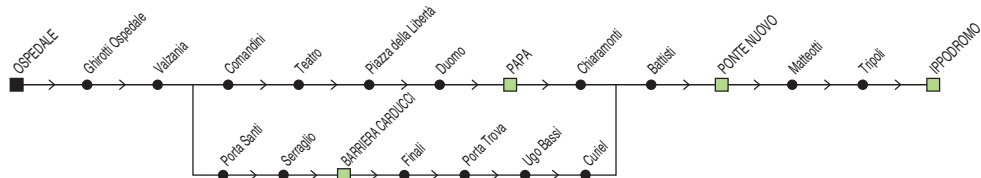

Zona	Località	1	1	1	1	1	1	1	1	1	1	1	1	1	1	1
880	Ospedale	17:30	17:45	18:00	18:15	18:30	18:45	19:00	19:15	19:30	19:45	20:00	20:15	20:30	20:45	21:00
880	Valzania	17:32	17:47	18:02	18:17	18:32	18:47	19:02	19:17	19:32	19:47	20:02	20:17	20:32	20:47	21:02
880	p.za della Libertà	17:34	17:49	18:04	18:19	18:34	18:49	19:04	19:19	19:34	19:49	20:04	20:19	20:34	20:49	21:04
880	Papa	17:35	17:50	18:05	18:20	18:35	18:50	19:05	19:20	19:35	19:50	20:05	20:20	20:35	20:50	21:05
880	Battisti	17:38	17:53	18:08	18:23	18:38	18:53	19:08	19:23	19:38	19:53	20:08	20:23	20:38	20:53	21:08
880	Ponte Nuovo	17:40	17:55	18:10	18:25	18:40	18:55	19:10	19:25	19:40	19:55	20:10	20:25	20:40	20:55	21:10
880	Ippodromo	17:43	17:58	18:13	18:28	18:43	18:58	19:13	19:28	19:43	19:58	20:13	20:28	20:43	20:58	21:13

1 = il Sabato transita da Barriera Carducci