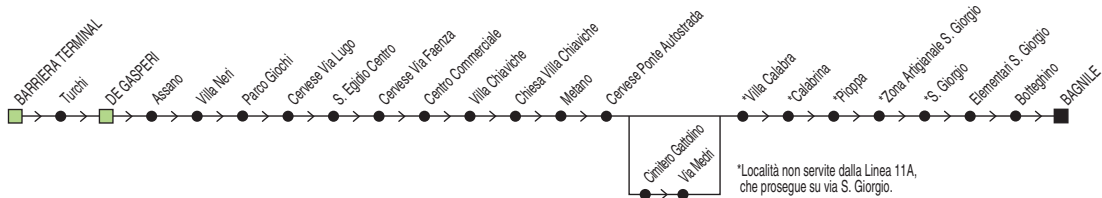

Linea 11/11A

Barriera → S. Giorgio → Bagnile

X FERIALE

Zona	Località		§								A		@,A	§						
880	Barriera Terminal	06:40	07:03	07:47	08:20	08:50	09:50	10:55	11:55	12:25	13:00	13:30	14:00	14:30	14:50	15:35	16:40	17:45	18:55	19:20
880	S. Egidio	06:48	07:11	07:55	08:28	08:58	09:58	11:03	12:03	12:33	13:08	13:38	14:08	14:38	14:58	15:43	16:48	17:53	19:03	19:28
880	Metano	06:51	07:14	07:58	08:31	09:01	10:01	11:06	12:06	12:36	13:11	13:41	14:11	14:41	15:01	15:46	16:51	17:56	19:06	19:31
880	Gattolino Cimitero	|	|	|	|	|	10:04	|	|	12:39	|	|	|	|	15:04	|	|	17:59	|	19:34
880	Calabrina	06:56	07:19	08:03	08:36	09:06	10:09	11:11	12:11	12:44	|	13:46	|	14:46	15:09	15:51	16:56	18:04	19:11	19:39
880	Via S. Giorgio	|	|	|	|	|	|	|	|	|	13:13	|	14:13	|	|	|	|	|	|	|
880	S. Giorgio (scuole)	07:04	07:27	08:11	08:44	09:14	10:17	11:19	12:19	12:52	13:18	13:54	14:18	14:54	15:17	15:59	17:04	18:12	19:19	19:47
880	Bagnile	07:09		08:16		09:19			12:24		13:23	13:59		14:59			17:09	18:17	19:24	19:52

§ = solo nei gg. di Scuola

@ = non si effettua il Sabato

A = linea 11A