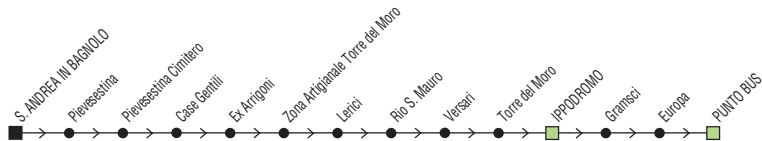

Linea 41

S. Andrea in BagnoLO → Stazione FS

✕ FERIALE

Zona	Località			§								§					
880	S. Andrea in BagnoLO	06:22	07:20		08:25	09:25	10:25	11:25	12:25	13:25	14:25	15:00	15:25	16:25	17:25	18:25	19:25
880	Pievesestina (Piazza)	06:25	07:23	07:23	08:28	09:28	10:28	11:28	12:28	13:28	14:28	15:03	15:28	16:28	17:28	18:28	19:28
880	Ex Arrigoni	06:31	07:29	07:29	08:34	09:34	10:34	11:34	12:34	13:34	14:34	15:09	15:34	16:34	17:34	18:34	19:34
880	Z. Artig. Torre del Moro	06:35	07:33	07:33	08:38	09:38	10:38	11:38	12:38	13:38	14:38	15:13	15:38	16:38	17:38	18:38	19:38
880	Torre del Moro	06:38	07:36	07:36	08:41	09:41	10:41	11:41	12:41	13:41	14:41	15:16	15:41	16:41	17:41	18:41	19:41
880	Ippodromo	06:40	07:38	07:38	08:43	09:43	10:43	11:43	12:43	13:43	14:43	15:18	15:43	16:43	17:43	18:43	19:43
880	Punto Bus (pens.F)	06:47	07:45	07:45	08:50	09:50	10:50	11:50	12:50	13:50	14:50	15:25	15:50	16:50	17:50	18:50	19:50

§ = solo nei gg. di Scuola