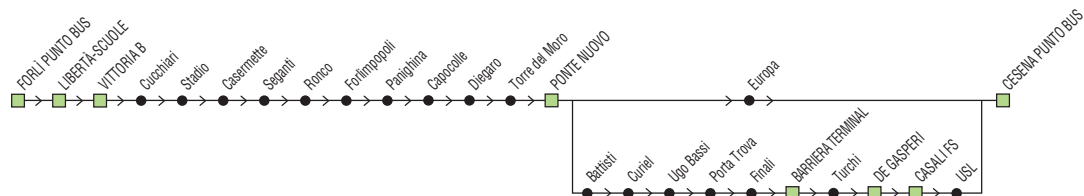

Linea 92

Forlì Stazione FS → Cesena Punto Bus

✕ FERIALE

Zona	Località									§								
860	Forlì Punto Bus (box.1)	10:25	10:45	11:05	11:25	11:45	12:05	12:20	12:35		12:50	13:05	13:20	13:35	13:50	14:10	14:25	14:45
860	Forlì (Libertà-Scuole)	10:28	10:48	11:08	11:28	11:48	12:08	12:23	12:38	12:50	12:53	13:08	13:23	13:38	13:53	14:13	14:28	14:48
860	Ronco	10:37	10:57	11:17	11:37	11:57	12:17	12:32	12:47	12:59	13:02	13:17	13:32	13:47	14:02	14:22	14:37	14:57
870	Forlimpopoli centro	10:42	11:02	11:22	11:42	12:02	12:22	12:37	12:52	13:04	13:07	13:22	13:37	13:52	14:07	14:27	14:42	15:02
870	Capocolle	10:50	11:10	11:30	11:50	12:10	12:30	12:45	13:00	13:12	13:15	13:30	13:45	14:00	14:15	14:35	14:50	15:10
880	Diegaro	10:54	11:14	11:34	11:54	12:14	12:34	12:49	13:04	13:16	13:19	13:34	13:49	14:04	14:19	14:39	14:54	15:14
880	Barriera Terminal	|	|	|	|	|	12:45	|	13:15	|	|	13:45	|	14:15	|	|	|	|
880	Cesena Punto Bus (pens.B)	11:04	11:24	11:44	12:04	12:24	12:50	12:59	13:20	13:26	13:29	13:50	13:59	14:20	14:29	14:49	15:04	15:24

§ = solo nei gg. di Scuola