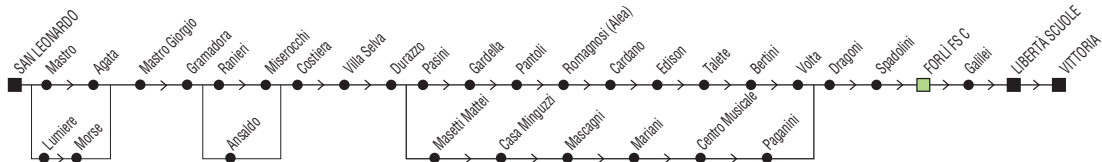

Linea 13

San Leonardo → Stazione FS

✕ FERIALE

Zona	Località			@	@	@				@,1	@	@
860	S. Leonardo	06:30	07:18	08:30	10:00	11:30	12:53	13:53	14:49	15:40	18:00	19:00
860	Lumiere									15:42		
860	Morse									15:44		
860	Mastro Giorgio	06:35	07:23	08:35	10:05	11:35	12:58	13:58	14:54	15:49	18:05	19:05
860	Durazzo	06:41	07:29	08:41	10:11	11:41	13:04	14:04	15:00	15:54	18:11	19:11
860	Romagnosi (Alea)	06:46	07:34	08:46	10:16	11:46	13:09	14:09	15:05		18:16	19:16
860	Talete	06:48	07:36	08:48	10:18	11:48	13:11	14:11	15:07		18:18	19:18
860	Mascagni									15:59		
860	Paganini									16:00		
860	Dragoni	06:52	07:40	08:52	10:22	11:52	13:15	14:15	15:11	16:01	18:22	19:22
860	Spadolini	06:53	07:41	08:53	10:23	11:53	13:16	14:16	15:12	16:02	18:23	19:23
860	Forlì FS C	06:54	07:42	08:54	10:24	11:54	13:17	14:17	15:13	16:04	18:24	19:24
860	Vittoria		07:45				13:20	14:20				

@ = non si effettua il Sabato

1 = transita v. F.lli Lumiere

Linea 13

Stazione FS → San Leonardo

✕ FERIALE

Zona	Località	@,1		@	@	@				@,1	@	@
860	Vittoria						12:22	13:22	14:22			
860	Forlì FS B	06:30	06:54	08:03	09:33	11:03	12:25	13:25	14:25	15:15	17:25	18:25
860	Spadolini	06:32	06:55	08:04	09:34	11:04	12:26	13:26	14:26	15:17	17:26	18:26
860	Dragoni	06:33	06:56	08:05	09:35	11:05	12:27	13:27	14:27	15:18	17:27	18:27
860	Talete		07:00	08:09	09:39	11:09	12:31	13:31	14:31		17:31	18:31
860	Romagnosi (Alea)		07:02	08:11	09:41	11:11	12:33	13:33	14:33		17:33	18:33
860	Paganini	06:34								15:19		
860	Mascagni	06:35								15:20		
860	Durazzo	06:40	07:07	08:16	09:46	11:16	12:38	13:38	14:38	15:25	17:38	18:38
860	Mastro Giorgio	06:45	07:13	08:22	09:52	11:22	12:44	13:44	14:44	15:30	17:44	18:44
860	Lumiere	06:49								15:34		
860	Morse	06:51								15:36		
860	S. Leonardo	06:54	07:18	08:27	09:57	11:27	12:49	13:49	14:49	15:39	17:49	18:49