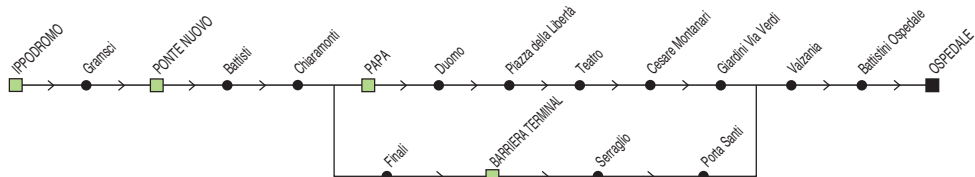

Linea 4

Ippodromo → p.za della Libertà / Barriera → Ospedale

✕ FERIALE

Zona	Località																
880	Ippodromo	06:15	06:30	06:45	07:00	07:15	07:30	07:45	08:00	08:15	08:30	08:45	09:00	09:15	09:30	09:45	10:00
880	Ponte Nuovo	06:18	06:33	06:48	07:03	07:18	07:33	07:48	08:03	08:18	08:33	08:48	09:03	09:18	09:33	09:48	10:03
880	Battisti	06:20	06:35	06:50	07:05	07:20	07:35	07:50	08:05	08:20	08:35	08:50	09:05	09:20	09:35	09:50	10:05
880	Papa	06:23	06:38	06:53	07:08	07:23	07:38	07:53	08:08	08:23	08:38	08:53	09:08	09:23	09:38	09:53	10:08
880	p.za della Libertà	06:24	06:39	06:54	07:09	07:24	07:39	07:54	08:09	08:24	08:39	08:54	09:09	09:24	09:39	09:54	10:09
880	Barriera Terminal																
880	Valzania	06:27	06:42	06:57	07:12	07:27	07:42	07:57	08:12	08:27	08:42	08:57	09:12	09:27	09:42	09:57	10:12
880	Ospedale	06:29	06:44	06:59	07:14	07:29	07:44	07:59	08:14	08:29	08:44	08:59	09:14	09:29	09:44	09:59	10:14
Zona	Località																
880	Ippodromo	10:15	10:30	10:45	11:00	11:15	11:30	11:45	12:00	12:15	12:30	12:45	13:00	13:15	13:30	13:45	
880	Ponte Nuovo	10:18	10:33	10:48	11:03	11:18	11:33	11:48	12:03	12:18	12:33	12:48	13:03	13:18	13:33	13:48	
880	Battisti	10:20	10:35	10:50	11:05	11:20	11:35	11:50	12:05	12:20	12:35	12:50	13:05	13:20	13:35	13:50	
880	Papa	10:23	10:38	10:53	11:08	11:23	11:38	11:53	12:08	12:23	12:38	12:53	13:08	13:23	13:38	13:53	
880	p.za della Libertà	10:24	10:39	10:54	11:09	11:24	11:39	11:54	12:09	12:24	12:39	12:54	13:09	13:24	13:39	13:54	
880	Barriera Terminal																
880	Valzania	10:27	10:42	10:57	11:12	11:27	11:42	11:57	12:12	12:27	12:42	12:57	13:12	13:27	13:42	13:57	
880	Ospedale	10:29	10:44	10:59	11:14	11:29	11:44	11:59	12:14	12:29	12:44	12:59	13:14	13:29	13:44	13:59	