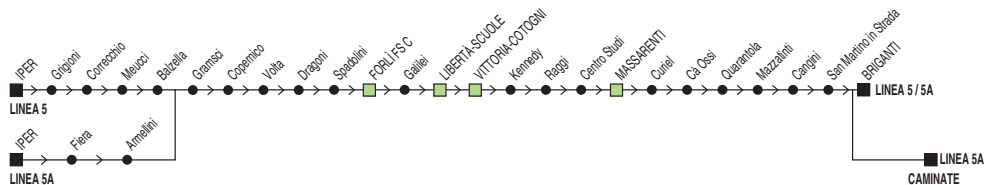

Linee 5-5A

Iper → Fiera → Z.I. Coriano → San Martino in Strada

◆ SI EFFETTUA NEI GIORNI DI SCUOLA ◆

✕ FERIALE

		LINEA	5	5A	5A	5	5A	5	5A	5	5A	5	5A	5	5A	5	5A	5		
Zona	Località						R													
860	Iper		06:16	06:43	07:03	07:23		07:50	08:06	08:14	08:30	08:38	08:54	09:10	09:34	09:50	10:14	10:30	10:54	11:10
860	Fiera			06:45	07:05		07:36		08:08		08:32		08:56		09:36		10:16		10:56	
860	Armellini			06:48	07:08		07:38		08:11		08:35		08:59		09:39		10:19		10:59	
860	Pascal		06:18			07:25		07:52		08:16		08:40		09:12		09:52		10:32		11:12
860	Meucci		06:22			07:29		07:56		08:20		08:44		09:16		09:56		10:36		11:16
860	Gramsci		06:26	06:49	07:09	07:33	07:39	08:00	08:12	08:24	08:36	08:48	09:00	09:20	09:40	10:00	10:20	10:40	11:00	11:20
860	Forlì FS C		06:31	06:54	07:14	07:38	07:44	08:05	08:17	08:29	08:41	08:53	09:05	09:25	09:45	10:05	10:25	10:45	11:05	11:25
860	Libertà - Scuole		06:34	06:57	07:17	07:41	07:47	08:08	08:20	08:32	08:44	08:56	09:08	09:28	09:48	10:08	10:28	10:48	11:08	11:28
860	Centro Studi		06:38	07:01	07:21	07:45	07:51	08:12	08:24	08:36	08:48	09:00	09:12	09:32	09:52	10:12	10:32	10:52	11:12	11:32
860	Monda		06:48			07:55		08:22		08:46		09:10	09:21	09:42	10:01	10:22	10:41	11:02	11:21	11:42
860	Briganti		06:48			07:55		08:22		08:46		09:10	09:22	09:42	10:02	10:22	10:42	11:02	11:22	11:42
860	v. Delle Caminate			07:12	07:32		08:02				08:59									

R = Parte da Rotta alle 7:27