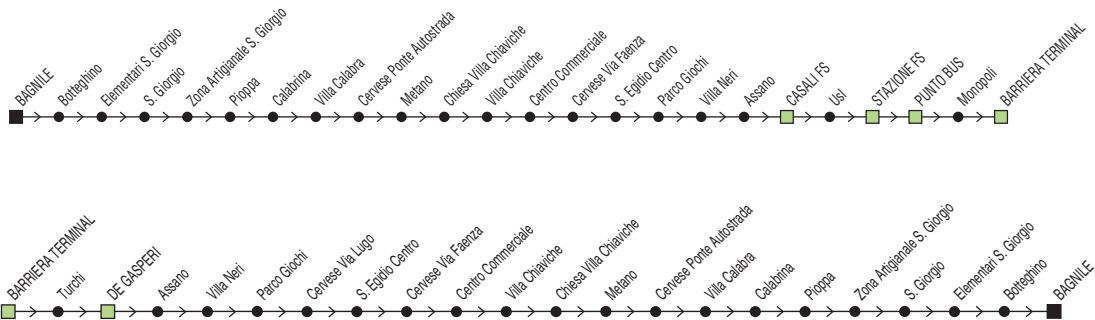

§ = solo nei gg. di Scuola

@ = non si effettua il Sabato

A = linea 11A

Linea 11

Bagnile ↔ S. Giorgio ↔ Barriera

† **FESTIVO**

Zona	Località						Zona	Località				
880	Bagnile		08:25		14:25		18:25	880	Barriera Terminal	07:55	13:55	17:55
880	S. Giorgio (scuole)		08:30		14:30		18:30	880	S. Egidio	08:03	14:03	18:03
880	Calabrina		08:38		14:38		18:38	880	Metano	08:06	14:06	18:06
880	Metano		08:42		14:42		18:42	880	Calabrina	08:11	14:11	18:11
880	S. Egidio		08:46		14:46		18:46	880	S. Giorgio (scuole)	08:19	14:19	18:19
880	Stazione FS		08:52		14:52		18:52	880	Bagnile	08:24	14:24	18:24
880	Punto Bus (pens.F)	07:51	08:53	13:51	14:53	17:51	18:53					
880	Barriera Terminal	07:55	08:57	13:55	14:57	17:55	18:57					