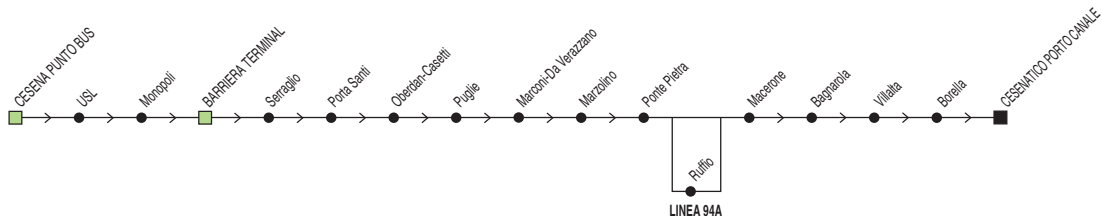

Linea 94/94A

Cesena Punto Bus → Cesenatico Porto Canale

† FESTIVO

Zona	Località	&		&	+	&	5	&5	+	&		&	+	&	+	&	+	&5	
880	Cesena Punto Bus (pens.A)	06:20	07:10	08:20	08:50	09:20	10:20	11:20	11:50	12:20	13:20	14:20	14:50	15:20	16:20	17:20	17:50	18:20	19:30
880	Barriera Terminal	06:25	07:15	08:25	08:55	09:25	10:25	11:25	11:55	12:25	13:25	14:25	14:55	15:25	16:25	17:25	17:55	18:25	19:35
880	Ponte Pietra	06:35	07:25	08:35	09:05	09:35	10:35	11:35	12:05	12:35	13:35	14:35	15:05	15:35	16:35	17:35	18:05	18:35	19:45
880	Ruffio	06:36	07:26	08:36	09:06	09:36	|	|	12:06	12:36	13:36	14:36	15:06	15:36	|	17:36	18:06	|	19:46
880	Macerone	06:41	07:30	08:41	09:10	09:40	10:41	11:41	12:10	12:40	13:40	14:41	15:10	15:40	16:40	17:40	18:10	18:41	19:50
890	Villalta	06:45	07:35	08:45	09:15	09:45	10:45	11:45	12:15	12:45	13:45	14:45	15:15	15:45	16:45	17:45	18:15	18:45	19:55
890	Cesenatico (p.le Comandini)	06:55	07:45	08:55	09:25	09:55	10:55	11:55	12:25	12:55	13:55	14:55	15:25	15:55	16:55	17:55	18:25	18:55	20:05
890	Cesenatico (Porto Canale)	06:58	07:48	08:58	09:28	09:58	10:58	11:58	12:28	12:58	13:58	14:58	15:28	15:58	16:58	17:58	18:28	18:58	20:08

+ = si effettua fino al 30/4/26   & = si effettua dall'1/5/26   5 = Linea 94 non transita per Ruffio