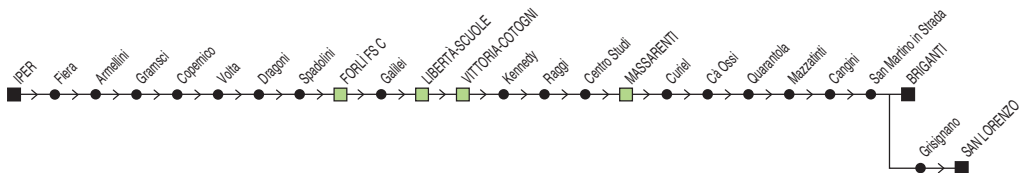

Linee 5-5A

San Martino in Strada → Z.I. Coriano → Fiera → Iper

◆ SI EFFETTUA NEI GIORNI NON SCOLASTICI ◆

✕ FERIALE

		LINEA																	
		5A	5	5A	5	5A	5	5A	5	5A	5	5A	5	5A	5	5A	5	5A	5
Zona	Località																		
860	Briganti	13:15	13:35	13:55	14:15	14:55	15:25	15:55	16:25	16:45	17:05	17:25	17:45	18:05	18:25	18:55	19:35	20:05	
860	Centro Studi	13:25	13:45	14:05	14:25	15:05	15:35	16:05	16:35	16:55	17:15	17:35	17:55	18:15	18:35	19:05	19:45	20:15	
860	Libertà - Scuole	13:29	13:49	14:09	14:29	15:09	15:39	16:09	16:39	16:59	17:19	17:39	17:59	18:19	18:39	19:09	19:49	20:19	
860	Forlì FS B	13:31	13:51	14:11	14:31	15:11	15:41	16:11	16:41	17:01	17:21	17:41	18:01	18:21	18:41	19:11	19:51	20:21	
860	Gramsci	13:36	13:56	14:16	14:36	15:16	15:46	16:16	16:46	17:06	17:26	17:46	18:06	18:26	18:46	19:16	19:56		
860	Meucci		13:59		14:39		15:49		16:49		17:29		18:09		18:49		19:59		
860	Pascal		14:03		14:43		15:53		16:53		17:33		18:13		18:53		20:03		
860	Armellini	13:37		14:17		15:17		16:17		17:07		17:47		18:27		19:17			
860	Fiera	13:40		14:20		15:20		16:20		17:10		17:50		18:30		19:20			
860	Iper	13:42	14:06	14:22	14:46	15:22	15:56	16:22	16:56	17:12	17:36	17:52	18:16	18:32	18:56	19:22	20:06		

Linea 5A

Iper → Fiera → San Martino in Strada → San Lorenzo

† FESTIVO

Zona	Località						
860	Iper	08:00	10:00	12:00	14:00	16:00	18:00
860	Fiera	08:01	10:01	12:01	14:01	16:01	18:01
860	Armellini	08:04	10:04	12:04	14:04	16:04	18:04
860	Gramsci	08:05	10:05	12:05	14:05	16:05	18:05
860	Forlì FS C	08:10	10:10	12:10	14:10	16:10	18:10
860	Libertà - Scuole	08:12	10:12	12:12	14:12	16:12	18:12
860	Centro Studi	08:15	10:15	12:15	14:15	16:15	18:15
860	Monda	08:21	10:21	12:21	14:21	16:21	18:21
860	Briganti			12:22			
860	San Lorenzo	08:28	10:28		14:28	16:28	18:28