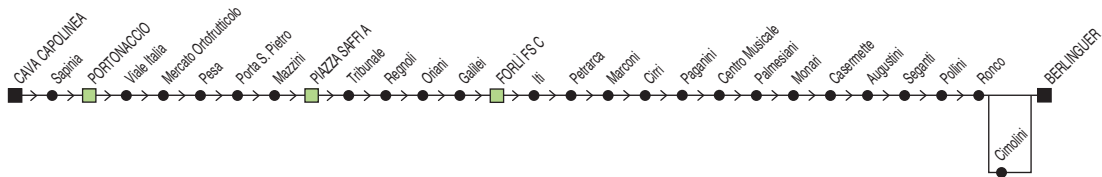

1 = parte da Villagrappa alle 7:01

2 = parte da Villanova alle 7:25

Linea 4

Cava → Piazza Saffi → Ronco

◆ SI EFFETTUA NEI GIORNI DI SCUOLA ◆

✕ FERIALE

Zona	Località													
860	Cava (Capolinea)	10:30	11:00	11:30	12:00		12:30	12:45	13:00	13:15	13:30	13:45	14:00	14:15
860	Portonaccio	10:35	11:05	11:35	12:05		12:35	12:50	13:05	13:20	13:35	13:50	14:05	14:20
860	Porta S. Pietro	10:38	11:08	11:38	12:08		12:38	12:53	13:08	13:23	13:38	13:53	14:08	14:23
860	p.za Saffi	10:41	11:11	11:41	12:11	12:26	12:41	12:56	13:11	13:26	13:41	13:56	14:11	14:26
860	Galilei	10:44	11:14	11:44	12:14	12:29	12:44	12:59	13:14	13:29	13:44	13:59	14:14	14:29
860	Forlì FS C	10:46	11:16	11:46	12:16	12:31	12:46	13:01	13:16	13:31	13:46	14:01	14:16	14:31
860	Paganini	10:52	11:22	11:52	12:22	12:37	12:52	13:07	13:22	13:37	13:52	14:07	14:22	14:37
860	Monari	10:55	11:25	11:55	12:25	12:40	12:55	13:10	13:25	13:40	13:55	14:10	14:25	14:40
860	Ronco	10:59	11:29	11:59	12:29	12:44	12:59	13:14	13:29	13:44	13:59	14:14	14:29	14:44
860	Cimolini								13:31				14:31	
860	Berlinguer	11:01	11:31	12:01	12:31	12:46	13:01	13:16	13:33	13:46	14:01	14:16	14:33	14:46