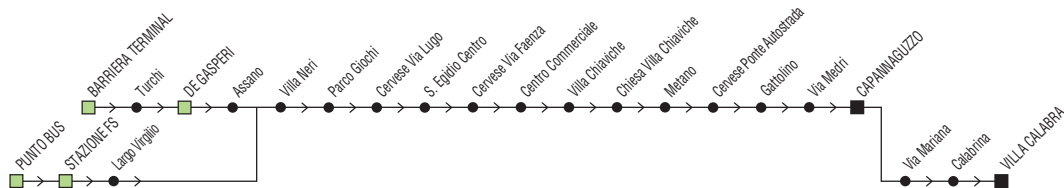

Linea 12

Barriera → Capannaguzzo

✕ FERIALE

Zona	Località	§	§	L	S	§,@,1	§,S			M
880	Barriera Terminal			12:30	12:30			13:20	14:20	16:05
880	De Gasperi			12:34	12:34			13:24	14:24	16:11
880	Punto Bus (pens.F)		07:08							
880	Angeloni-Franchini					13:02	13:02			16:09
880	Stazione FS		07:09			13:05	13:05			
880	L.go Virgilio (scuole)		07:11							
880	Villa Neri		07:15	12:36	12:36	13:11	13:11	13:26	14:26	16:16
880	S. Egidio	06:35	07:19	12:40	12:40	13:15	13:15	13:30	14:30	16:20
880	Metano	06:38	07:23	12:44	12:44	13:17	13:17	13:34	14:34	16:24
880	Gattolino		07:28	12:47	12:47	13:20	13:20	13:37	14:37	16:27
880	Capannaguzzo		07:34	12:50	12:50	13:25	13:25	13:40	14:40	16:30
880	Via Mariana	06:45				13:30	13:30			
880	Calabrina	06:43				13:31	13:31			
880	Villa Calabra	06:41				13:37	13:32			

@ = non si effettua il Sabato
§ = solo nei gg. di Scuola
L = si effettua il Lunedì e Mercoledì scolastico
M = si effettua il Mercoledì e Venerdì scolastico
S = si effettua il Sabato
1 = transita da via Pro Cervese