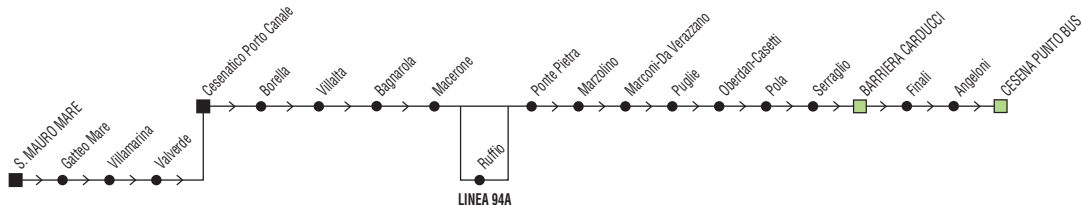

Linea 94/94A		Cesenatico Porto Canale → Cesena Punto Bus											
		✕ FERIALE											
		Zona	Località		A	A		A		A		A	#,4
890	S. Mauro Mare											19:48	
890	Gatteo Mare (Euclide)											19:55	
890	Cesenatico (Porto Canale)	13:35	14:10	15:05	16:05	17:05	17:35	18:05	18:35	19:05	20:06	20:10	
890	Cesenatico (p.le Comandini)	13:39	14:14	15:09	16:09	17:09	17:39	18:09	18:39	19:09	20:08	20:14	
890	Villalta	13:50	14:25	15:20	16:20	17:20	17:50	18:20	18:50	19:20		20:25	
880	Macerone	13:55	14:30	15:25	16:25	17:25	17:55	18:25	18:55	19:25		20:30	
880	Ruffio	|	14:32	15:27	|	17:27	|	18:27	|	19:27		|	
880	Ponte Pietra	14:00	14:35	15:30	16:30	17:30	18:00	18:30	19:00	19:30		20:35	
880	Barriera	14:10	14:45	15:40	16:40	17:40	18:10	18:40	19:10	19:40		20:45	
880	Cesena Punto Bus (pens.A)	14:15	14:50	15:45	16:45	17:45	18:15	18:45	19:15	19:45		20:50	
# = non si effettua il Venerdì			A = Linea 94A transita per Ruffio					4 = termina a bv. Cannucceto (20:13)