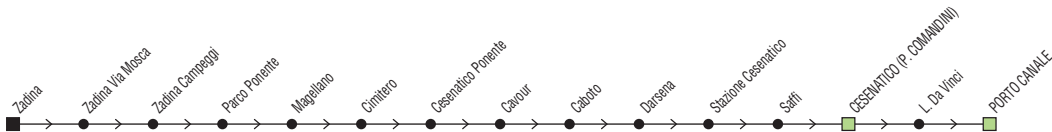

Linea 2

Zadina → Cesenatico Ponente → Porto Canale

◆ SI EFFETTUA DAL 25/4/26 ◆

† **FESTIVO**

Zona	Località									
890	Zadina						18:40	19:55	21:10	22:25
890	Zadina campeggi						18:42	19:57	21:12	22:27
890	Atlantica	09:30	10:40	11:50	15:00	16:15	18:45	20:00	21:15	22:30
890	Cesenatico Cimitero	09:31	10:41	11:51	15:01	16:16	18:47	20:02	21:17	22:32
890	Cavour	09:32	10:42	11:52	15:02	16:17	18:48	20:03	21:18	22:33
890	Darsena	09:35	10:45	11:55	15:05	16:20	18:51	20:06	21:21	22:36
890	Stazione Cesenatico	09:36	10:46	11:56	15:06	16:21	18:52	20:07	21:22	22:37
890	p.le Comandini	09:39	10:49	11:59	15:09	16:24	18:55	20:10	21:25	22:40
890	Porto Canale	09:40	10:50	12:00	15:10	16:25	18:56	20:11	21:26	22:41