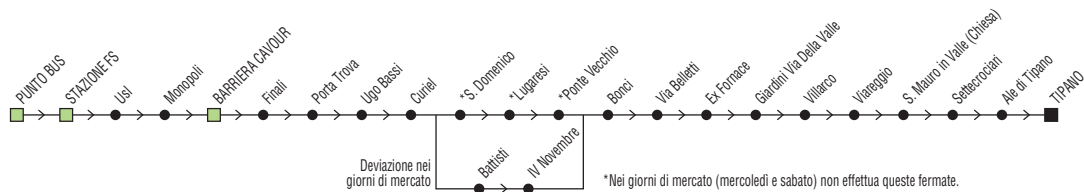

Linea 13

Stazione FS → Tipano

✕ FERIALE

Zona	Località				S		@
880	Punto Bus (pens.F)	06:45	08:00	10:35	12:20	13:20	14:20
880	Stazione FS	06:46	08:01	10:36	12:21	13:21	14:21
880	Barriera Cavour	06:51	08:06	10:41	12:26	13:26	14:26
880	S. Domenico	06:55	08:10	10:45	|	13:30	14:30
880	Villarco	06:59	08:14	10:49	12:34	13:34	14:34
880	S. Mauro in Valle (Chiesa)	07:02	08:17	10:52	12:37	13:37	14:37
880	Settecrociari	07:05	08:20	10:55	12:40	13:40	14:40
880	Tipano (Capolinea)	07:11	08:26	11:01	12:46	13:46	14:46

@ = non si effettua il Sabato

S = si effettua il Sabato