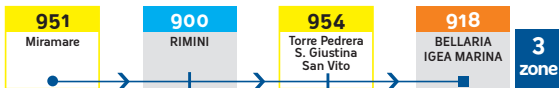

alcuni schemi delle ZONE TARIFFARIE PRINCIPALI con le relative ZONE NEUTRE aggregate, per le quali non viene computato nessun salto tariffario (cioè n° di zone uguale a 1)

Le ZONE NEUTRE non vengono normalmente conteggiate nel computo della distanza tra l'ORIGINE e la DESTINAZIONE del viaggio: l'attraversamento di una zona neutra quindi non comporta di solito alcun salto tariffario.
A questa regola fanno eccezione i viaggi con ORIGINE o DESTINAZIONE fuori dall'AREA URBANA DI RIMINI (Zone 900, 951, 952, 953, 954) e che attraversano completamente la Zona di Rimini (Zona 900): per essi infatti le zone neutre di Rimini (951, 952, 953, 954) comportano al massimo un solo salto tariffario aggiuntivo.

alcuni esempi di come calcolare il numero di Zone

9xx	ZONE TARIFFARIE NEUTRE
Località	

Esempio 1: da Rimini a Riccione

Esempio 2: da Rimini a Coriano

Esempio 3: da Riccione a Cattolica

Esempio 4: da Rimini a Villa Verucchio

Esempio 5: da Rimini a Bellaria-Igea Marina

Esempio 6: da Rimini a Santarcangelo

Esempio 7: da Miramare a Bellaria-Igea Marina

In questo esempio la **zona 954** viene conteggiata perchè si attraversa completamente l'intera area urbana di Rimini (zone 951 + 900 + 954) + zona di destinazione