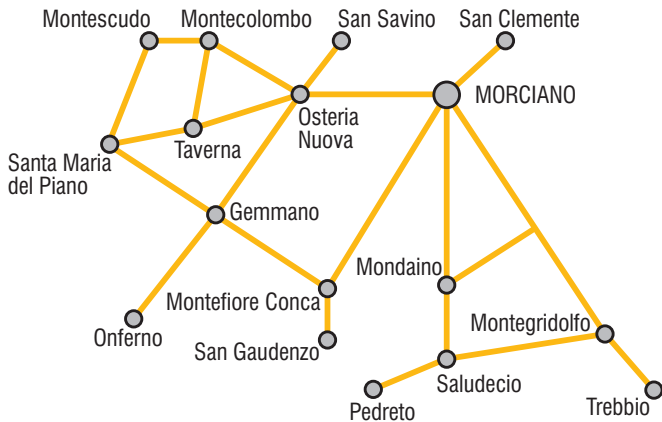

CONCABUS

SERVIZIO BUS A CHIAMATA

Servizio a cura di:

ORARIO ESTIVO 2026

Il bus a chiamata CONCABUS è disponibile in tutte le fermate bus e scuolabus nell'area qui a lato nei giorni feriali:
dal lunedì al venerdì dalle ore 6:20 alle 18:00
il sabato dalle ore 6:20 alle 12:50
(partenza ultima corsa: dal lunedì al venerdì alle ore 17:30, il sabato alle ore 12:20).

Le corse possono essere prenotate telefonicamente al numero verde 800 108122 tutti i giorni dal lunedì al sabato dalle ore 8:00 alle 19:00.

Il biglietto di corsa semplice è VALIDO SOLO SUL SERVIZIO CONCABUS, si paga a bordo e le tariffe sono quelle a zone del Trasporto Pubblico Locale nel Bacino riminese.

I possessori di abbonamenti mensili e annuali (compresi gli "agevolati") possono usufruire liberamente del servizio nelle zone per le quali l'abbonamento è valido.