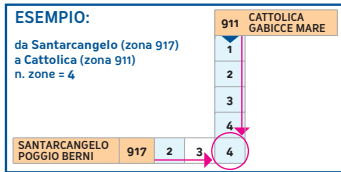

Prov.	Denominazione Zone	N°	900 RIMINI																											
			1	910																										
FASCIA COSTIERA	RN RIMINI	900	1	910	RICCIONE MISANO ADRIATICO																									
	RN RICCIONE MISANO ADRIATICO	910	2	1	911	CATTOLICA GABICCE MARE																								
	RN-PU CATTOLICA GABICCE MARE	911	3	2	1	912	MORCIANO - S. CLEMENTE MONTEFIORE CONCA																							
	RN MORCIANO - S. CLEMENTE MONTEFIORE CONCA	912	3	2	2	1	913	CORIANO - OSPEDALETTO MULAZZANO																						
	RN CORIANO - OSPEDALETTO MULAZZANO	913	2	2	3	2	1	916	VILLA VERUCCHIO																					
	RN VILLA VERUCCHIO	916	2	3	4	4	3	1	917	SANTARCANGELO POGGIO BERNI																				
	RN SANTARCANGELO POGGIO BERNI	917	2	3	4	4	3	2	1	918	BELLARIA IGEA MARINA																			
	RN BELLARIA IGEA MARINA	918	2	3	4	4	3	3	2	1	951	Miramare																		
ZONE TARIFFARIE NEUTRE	RN Miramare	951	1	1	2	2	2	3	3	3	1	952	San Salvatore - Gaiofana San Lorenzo in Correggiano																	
	RN San Salvatore - Gaiofana San Lorenzo in Correggiano	952	1	1	2	2	1	3	3	3	1	1	953	Corpolò - Casale Sant'Ermete																
	RN Corpolò - Casale Sant'Ermete	953	1	3	4	4	3	1	1	3	1	1	1	954	S. Giustina - S. Vito Torre Pedrera															
	RN S. Giustina - S. Vito Torre Pedrera	954	1	3	4	4	3	2	1	1	1	1	1	1	961	Misano Mare Portoverde														
	RN Misano Mare Portoverde	961	2	1	1	2	2	3	3	3	1	1	3	3	1	962	S. Giovanni in Marignano													
	RN S. Giovanni in Marignano	962	3	2	1	1	2	4	4	4	2	2	4	4	1	1	963	Misano Cella												
	RN Misano Cella	963	2	1	2	1	2	3	3	3	1	1	3	3	1	1	1	964	Gemmano											
	RN Gemmano	964	3	2	2	1	2	4	4	4	2	2	4	4	2	1	1	1	965	S.Savino Croce di Montecolombo										
	RN S.Savino Croce di Montecolombo	965	2	2	2	1	1	3	3	3	2	1	3	3	2	1	1	1	1	966	S.Andrea in Besanigo									
	RN S.Andrea in Besanigo	966	2	1	2	2	1	3	3	3	1	1	3	3	1	2	1	2	1	1										

(*) Per un N° Zone = 8*, 9*, 10* (Tabella Tariffaria Zonale) vengono applicate le tariffe valide per un N° Zone = 7