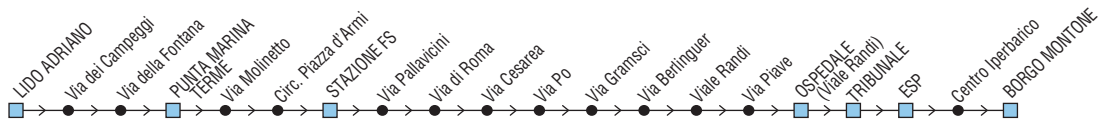

1 = limitata Ravenna FS

2 = non transita Punta Marina

7 = transita per Centro Iperbarico

- 👉 **Altre corse da Lido Adriano per Ravenna FS con la Linea 75 (corse notturne)**
- 👉 **Altre corse da Punta Marina Terme per Ravenna FS con le Linee 70 e 75 (corse notturne)**