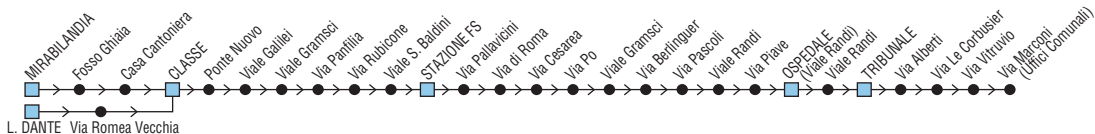

✕ = solo nei gg. Feriali

2 = transita v. del Pino

3 = prosegue per Borgo Montone

5 = limitata Ravenna FS

7 = transita Classe scuola