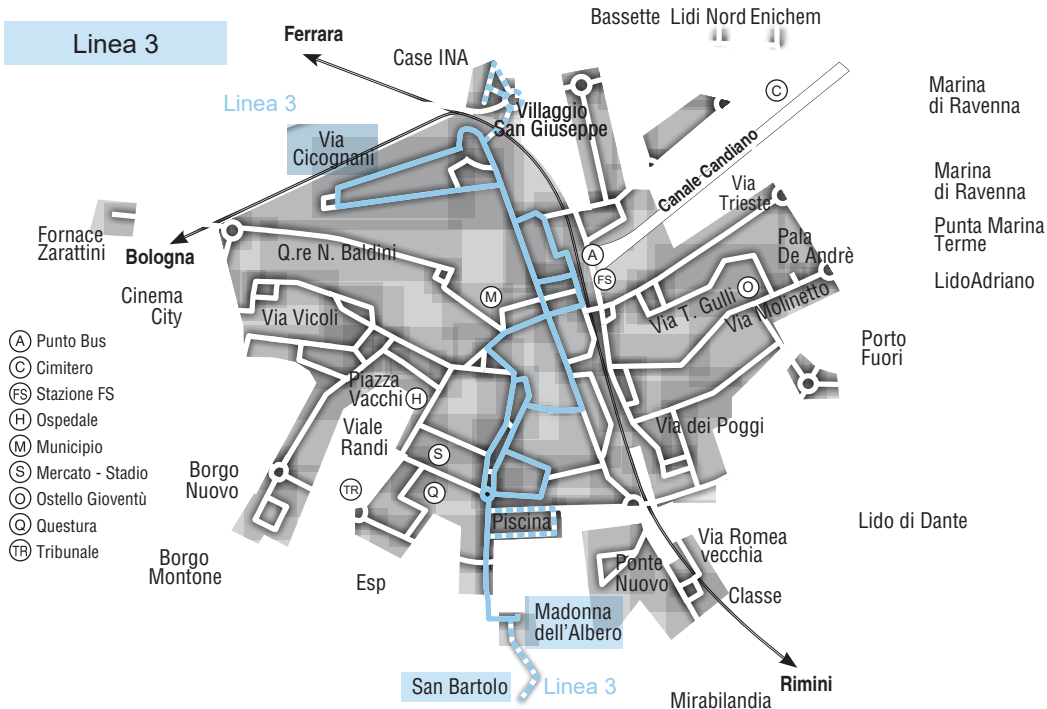

Linea 3

Linea 3

Madonna dell'Albero → via Cavina

◆ START Romagna ◆

✕ FERIALE

Zona	Località		H,1	H,1	1		Poi ai minuti...					4
700	Mad. dell'Albero (Classicano)		06:40	06:57	07:15	07:48	18	48	18:18	18:48	19:18	19:48
700	v. Falconieri Piscina		06:45	07:02	07:20	|	|	|	|	|	|	|
700	v. Bassano del Grappa		06:50	07:07	07:25	07:56	26	56	18:26	18:56	19:26	19:56
700	v. Ravagnana-S. Rocco		|	|	07:27	07:58	28	58	18:28	18:58	19:28	19:58
700	p.za Caduti		06:56	07:14	07:30	08:01	31	01	18:31	19:01	19:31	20:01
700	Ravenna FS-Punto Bus	06:33	07:00	07:18	07:34	08:05	35	05	18:35	19:05	19:35	20:05
700	v. S. Alberto-Narsete	06:36	07:03	07:22	07:38	08:08	38	08	18:38	19:08	19:38	20:08
700	v. Zalamella-Rotta	06:39	07:06	07:26	07:42	08:11	41	11	18:41	19:11	19:41	20:11
700	v. Cavina	06:40	07:08	07:28	07:44	08:13	43	13	18:43	19:13	19:43	20:13
700	v. Bovini	06:42	07:10	07:30	07:46	08:15	45	15	18:45	19:15	19:45	20:15
H = transita v. Berlinguer e v.le Randi			1 = transita v. Falconieri (Piscina)				4 = prolungata v. Cilla-Scuole