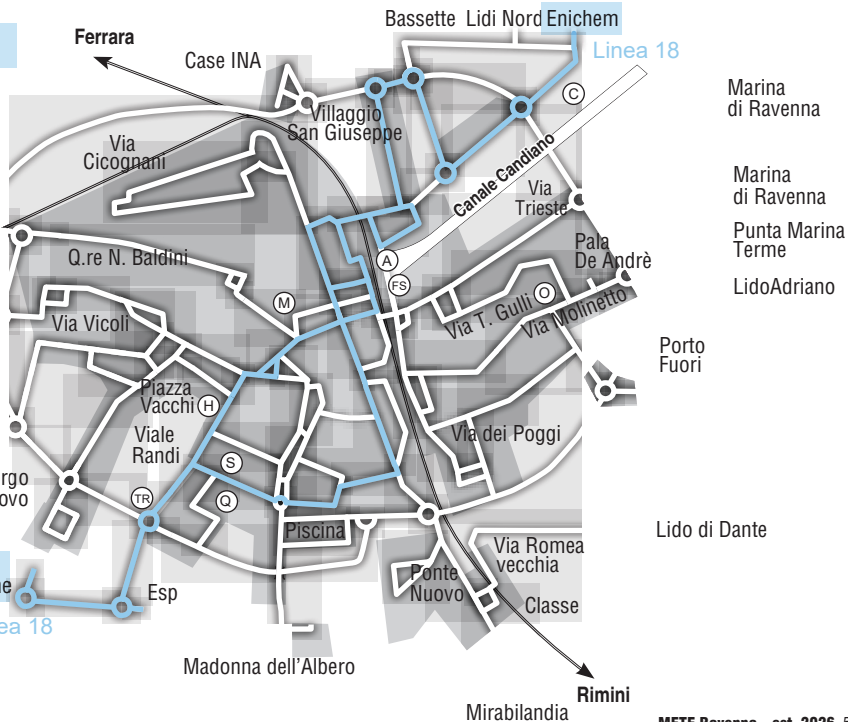

Linea 18

- (A) Punto Bus
- (C) Cimitero
- (FS) Stazione FS
- (H) Ospedale
- (M) Municipio
- (S) Mercato - Stadio
- (O) Ostello Gioventù
- (Q) Questura
- (TR) Tribunale

Linea 18

Borgo Montone → Villaggio San Giuseppe → Cimitero

◆ **START Romagna** ◆

† **FESTIVO**

Zona	Località												2
700	B.go Montone		08:02	09:12	10:22	11:32	12:42	13:52	15:02	16:12	17:22	18:32	19:42
700	ESP		08:04	09:14	10:24	11:34	12:44	13:54	15:04	16:14	17:24	18:34	19:44
700	v.le Randi CNA		08:06	09:16	10:26	11:36	12:46	13:56	15:06	16:16	17:26	18:36	19:46
700	v.le Randi-Cassino		08:08	09:18	10:28	11:38	12:48	13:58	15:08	16:18	17:28	18:38	19:48
700	p.za Caduti		08:11	09:21	10:31	11:41	12:51	14:01	15:11	16:21	17:31	18:41	19:51
700	Ravenna FS-PuntoBus	07:05	08:15	09:25	10:35	11:45	12:55	14:05	15:15	16:25	17:35	18:45	19:55
700	v. Antico Squero	07:08	08:18	09:28	10:38	11:48	12:58	14:08	15:18	16:28	17:38	18:48	19:58
700	Villaggio S. Giuseppe	07:11	08:21	09:31	10:41	11:51	13:01	14:11	15:21	16:31	17:41	18:51	20:01
700	v. Industrie (dep. START)	07:14	08:24	09:34	10:44	11:54	13:04	14:14	15:24	16:34	17:44	18:54	20:04
700	Cimitero Chiesa	07:17	08:27	09:37	10:47	11:57	13:07	14:17	15:27	16:37	17:47	18:57	
700	Enichem BAR	07:20	08:30	09:40	10:50	12:00	13:10	14:20	15:30	16:40	17:50	19:00	

2 = limitata via Baiona (Hotel)