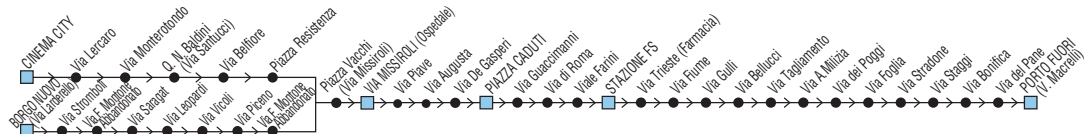

Linea 1

Cinema City / Borgo Nuovo → Pala De Andrè → Porto Fuori

◆ **START Romagna** ◆

✕ **FERIALE**

Zona	Località	●										
700	B.go Nuovo v.Larderello		06:18	06:56	07:23	08:05		09:25		10:45		12:05
700	v. Vicoli-Badiali		|	07:00	|	08:09		09:29		10:49		12:09
700	Cinema City		|	|	|	|	08:45	|	10:05	|	11:25	|
700	v. Santucci Q. Nullo Baldini	05:56	06:24	|	07:29	|	08:48	|	10:08	|	11:28	|
700	v. Missiroli-p.za Vacchi	05:59	06:28	07:03	07:33	08:12	08:52	09:32	10:12	10:52	11:32	12:12
700	Ospedale v. Missiroli	06:00	06:29	07:04	07:34	08:13	08:53	09:33	10:13	10:53	11:33	12:13
700	p.za Caduti	06:11	06:33	07:08	07:38	08:17	08:57	09:37	10:17	10:57	11:37	12:17
700	Ravenna FS-RadioTaxi	06:15	06:37	07:12	07:42	08:21	09:01	09:41	10:21	11:01	11:41	12:21
700	v. Trieste Farmacia		06:39	07:15	07:45	08:24	09:04	09:44	10:24	11:04	11:44	12:24
700	v. Gulli (fr. Pala De Andrè)		06:43	07:20	07:50	08:29	09:09	09:49	10:29	11:09	11:49	12:29
700	v. Antica Milizia		06:50	07:27	07:57	08:36	09:16	09:56	10:36	11:16	11:56	12:36
700	Milizia-Omodeo		06:51	07:28	07:58	08:37	09:17	09:57	10:37	11:17	11:57	12:37
700	v. dei Poggi Podium		06:54	07:31	08:01	08:40	09:20	10:00	10:40	11:20	12:00	12:40
700	v. Stradone Ferrovia		06:58	07:35	08:05	08:44	09:24	10:04	10:44	11:24	12:04	12:44
700	Porto Fuori-v. Macrelli		07:02	07:39	08:09	08:48	09:28	10:08	10:48	11:28	12:08	12:48

● = corsa della Linea 4