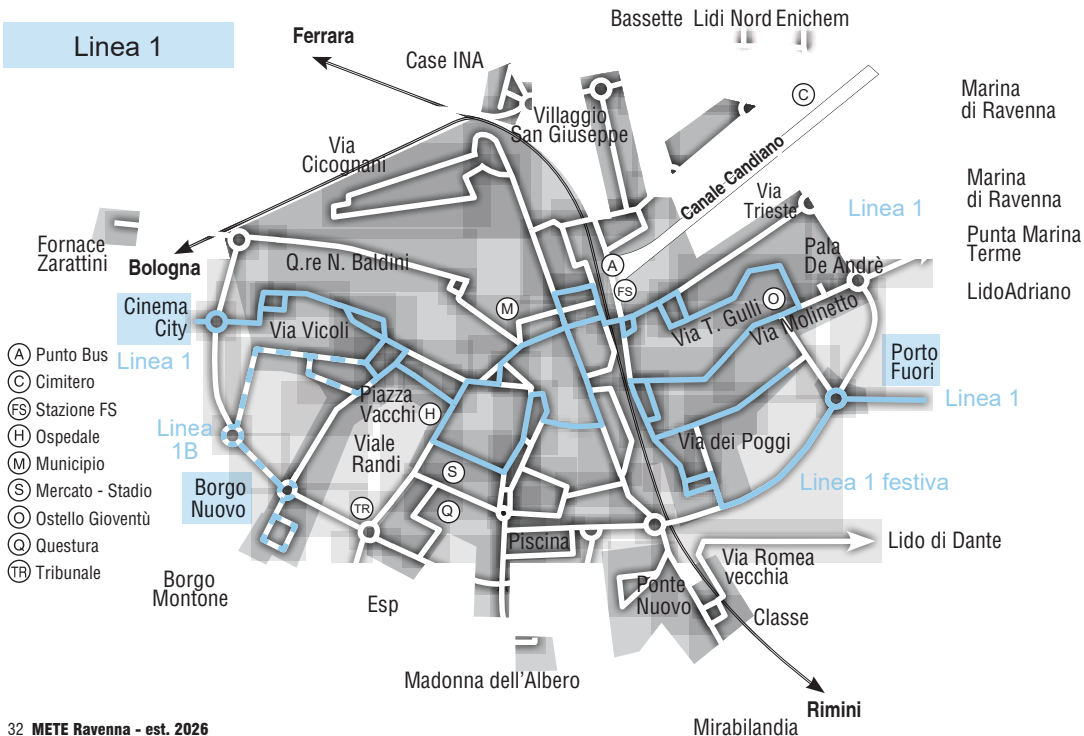

Linea 1

Linea 1

Cinema City / Borgo Nuovo → Pala De Andrè → Porto Fuori

◆ **START Romagna** ◆

✕ **FERIALE**

Zona	Località	●										
700	B.go Nuovo v.Larderello		06:18	06:56	07:23	08:05		09:25		10:45		12:05
700	v. Vicoli-Badiali		|	07:00	|	08:09		09:29		10:49		12:09
700	Cinema City		|	|	|	|	08:45	|	10:05	|	11:25	|
700	v. Santucci Q. Nullo Baldini	05:56	06:24	|	07:29	|	08:48	|	10:08	|	11:28	|
700	v. Missiroli-p.za Vacchi	05:59	06:28	07:03	07:33	08:12	08:52	09:32	10:12	10:52	11:32	12:12
700	Ospedale v. Missiroli	06:00	06:29	07:04	07:34	08:13	08:53	09:33	10:13	10:53	11:33	12:13
700	p.za Caduti	06:11	06:33	07:08	07:38	08:17	08:57	09:37	10:17	10:57	11:37	12:17
700	Ravenna FS-RadioTaxi	06:15	06:37	07:12	07:42	08:21	09:01	09:41	10:21	11:01	11:41	12:21
700	v. Trieste Farmacia		06:39	07:15	07:45	08:24	09:04	09:44	10:24	11:04	11:44	12:24
700	v. Gulli (fr. Pala De Andrè)		06:43	07:20	07:50	08:29	09:09	09:49	10:29	11:09	11:49	12:29
700	v. Antica Milizia		06:50	07:27	07:57	08:36	09:16	09:56	10:36	11:16	11:56	12:36
700	Milizia-Omodeo		06:51	07:28	07:58	08:37	09:17	09:57	10:37	11:17	11:57	12:37
700	v. dei Poggi Podium		06:54	07:31	08:01	08:40	09:20	10:00	10:40	11:20	12:00	12:40
700	v. Stradone Ferrovia		06:58	07:35	08:05	08:44	09:24	10:04	10:44	11:24	12:04	12:44
700	Porto Fuori-v. Macrelli		07:02	07:39	08:09	08:48	09:28	10:08	10:48	11:28	12:08	12:48

● = corsa della Linea 4