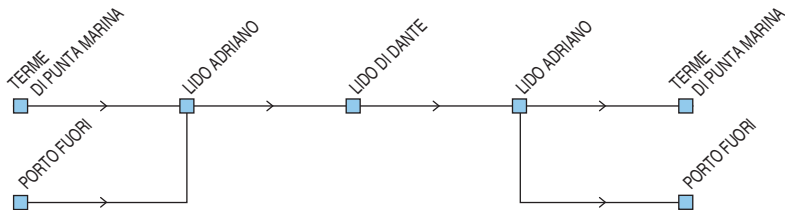

Linea 85 - TAXIBUS

comodo come un taxi, economico come un autobus

TaxiBus è il servizio estivo che assicura il trasporto pubblico tra le località di Porto Fuori, Lido Adriano e Lido di Dante. Anche quest'estate la linea TaxiBus assicura il collegamento delle medesime località con lo stabilimento termale di Punta Marina Terme. TaxiBus viene svolto con autovetture a 8 posti che seguono orari e percorsi prestabiliti come l'autobus (si vedano le tabelle orarie indicate alle pagine seguenti), alle medesime convenienti tariffe del trasporto pubblico. TaxiBus raccoglie i passeggeri solo presso alcune fermate START Romagna nelle località interessate, che fungono da punti di salita/discesa.

Per viaggiare con Taxibus i clienti devono recarsi nei punti di raccolta presso le seguenti fermate START Romagna:

PORTO FUORI: Edicola di Via Staggi – Via Bonica angolo Via Berretti

LIDO ADRIANO: Viale Manzoni (Chiesa) – Viale Petrarca (Hotel Azzurra Club) – Viale Petrarca (Hotel K2) – Viale Puccini incrocio Viale Cilea

LIDO DI DANTE: Viale Paolo e Francesca – Via Piccarda

Su TaxiBus sono validi i consueti titoli di viaggio START Romagna (biglietti o abbonamenti del servizio autobus). I viaggiatori possono acquistare i biglietti presso le rivendite autorizzate. A prezzo maggiorato, il biglietto può essere acquistato anche a bordo di TaxiBus.