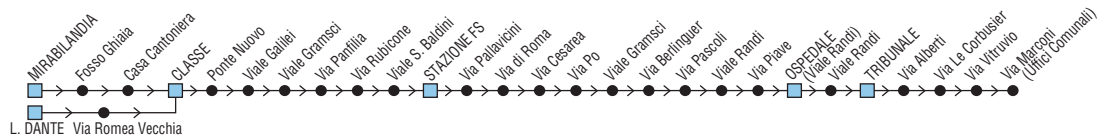

2 = transita v. del Pino

5 = limitata Ravenna FS