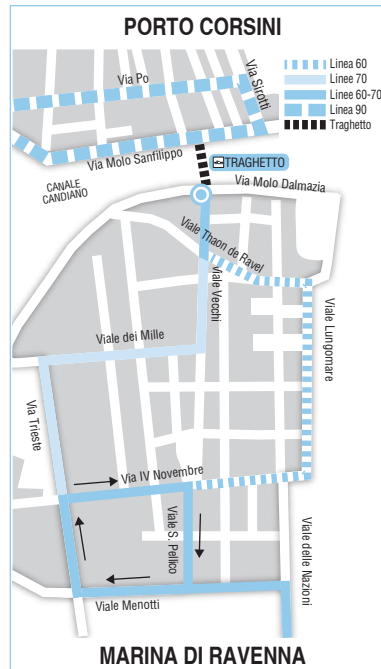

### Marina di Ravenna

Linea 60

Marina di Ravenna

Punta Marina Terme

Lido Adriano

Porto Fuori

Lido di Dante

- (A) Punto Bus
- (C) Cimitero
- (FS) Stazione F.S.
- (M) Municipio
- (O) Ostello Gioventù