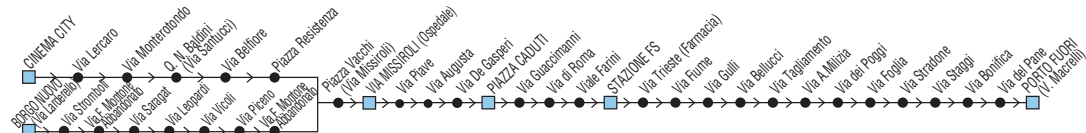

Linea 1

Cinema City / Borgo Nuovo → Pala De Andrè → Porto Fuori

◆ START Romagna ◆

✕ FERIALE

Zona	Località													
700	B.go Nuovo v.Larderello		13:25		14:45		16:05		17:25		18:45		20:05	
700	v. Vicoli-Badiali		13:29		14:49		16:09		17:29		18:49		20:09	
700	Cinema City	12:45	|	14:05	|	15:25	|	16:45	|	18:05	|	19:25	|	
700	v. Santucci Q. Nullo Baldini	12:48	|	14:08	|	15:28	|	16:48	|	18:08	|	19:28	|	
700	v. Missiroli-p.za Vacchi	12:52	13:32	14:12	14:52	15:32	16:12	16:52	17:32	18:12	18:52	19:32	20:12	
700	Ospedale v. Missiroli	12:53	13:33	14:13	14:53	15:33	16:13	16:53	17:33	18:13	18:53	19:33	20:13	
700	p.za Caduti	12:57	13:37	14:17	14:57	15:37	16:17	16:57	17:37	18:17	18:57	19:37	20:17	
700	Ravenna FS-RadioTaxi	13:01	13:41	14:21	15:01	15:41	16:21	17:01	17:41	18:21	19:01	19:41	20:21	
700	v. Trieste Farmacia	13:04	13:44	14:24	15:04	15:44	16:24	17:04	17:44	18:24	19:04	19:44	20:24	
700	v. Gulli (fr. Pala De Andrè)	13:09	13:49	14:29	15:09	15:49	16:29	17:09	17:49	18:29	19:09	19:49	20:29	
700	v. Antica Milizia	13:16	13:56	14:36	15:16	15:56	16:36	17:16	17:56	18:36	19:16	19:56	20:36	
700	Milizia-Omodeo	13:17	13:57	14:37	15:17	15:57	16:37	17:17	17:57	18:37	19:17	19:57	20:37	
700	v. dei Poggi Podium	13:20	14:00	14:40	15:20	16:00	16:40	17:20	18:00	18:40	19:20	20:00	20:40	
700	v. Stradone Ferrovia	13:24	14:04	14:44	15:24	16:04	16:44	17:24	18:04	18:44	19:24	20:04	20:44	
700	Porto Fuori-v. Macrelli	13:28	14:08	14:48	15:28	16:08	16:48	17:28	18:08	18:48	19:28	20:08	20:48