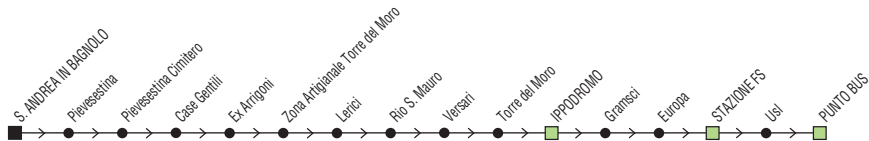

# Linea 41

**S. Andrea in BagnoLO → Stazione FS**

◆ Si effettua dall'8/6 al 18/7 e dal 31/8 ◆

✕ **FERIALE**

Zona	Località												
880	<b>S. Andrea in BagnoLO</b>	07:25	08:25	09:25	10:25	11:25	12:25	13:25	14:25	16:25	17:25	18:25	19:25
880	<b>Pievesestina (Piazza)</b>	07:28	08:28	09:28	10:28	11:28	12:28	13:28	14:28	16:28	17:28	18:28	19:28
880	<b>Case Gentili</b>	07:34	08:34	09:34	10:34	11:34	12:34	13:34	14:34	16:34	17:34	18:34	19:34
880	<b>Z. Artig. Torre del Moro</b>	07:38	08:38	09:38	10:38	11:38	12:38	13:38	14:38	16:38	17:38	18:38	19:38
880	<b>Torre del Moro</b>	07:41	08:41	09:41	10:41	11:41	12:41	13:41	14:41	16:41	17:41	18:41	19:41
880	<b>Ippodromo</b>	07:43	08:43	09:43	10:43	11:43	12:43	13:43	14:43	16:43	17:43	18:43	19:43
880	<b>Stazione FS</b>	07:49	08:49	09:49	10:49	11:49	12:49	13:49	14:49	16:49	17:49	18:49	19:49
880	<b>Punto BUS (pens.F)</b>	07:51	08:51	09:51	10:51	11:51	12:51	13:51	14:51	16:51	17:51	18:51	19:51