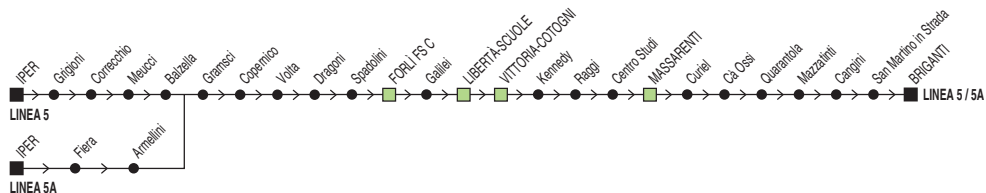

Linee 5-5A

Iper → Fiera → Z.I. Coriano → S. Martino in Strada

◆ Si effettua dall'8/6 al 18/7 e dal 31/8 ◆

✕ **FERIALE**

LINEA		5A	5	5A	5	5A	5	5A	5	5A	5	5A	5	5	5	5	5A	5	
Zona	Località																		
860	Iper	13:28	13:44	14:08	14:24	14:53	15:24	15:58	16:24	16:58	17:14	17:38	17:54	18:20	18:35	19:05	19:33	20:15	
860	Fiera	13:29	|	14:09	|	14:54	|	15:59	|	16:59	|	17:39	|	|	|	|	19:34	|	
860	Armellini	13:32	|	14:12	|	14:57	|	16:02	|	17:02	|	17:42	|	|	|	|	19:37	|	
860	Pascal	|	13:46	|	14:26	|	15:26	|	16:26	|	17:16	|	17:56	18:22	18:37	19:07	|	20:17	
860	Meucci	|	13:49	|	14:29	|	15:29	|	16:29	|	17:19	|	17:59	18:25	18:40	19:10	|	20:20	
860	Gramsci	13:33	13:53	14:13	14:33	14:58	15:33	16:03	16:33	17:03	17:23	17:43	18:03	18:29	18:44	19:14	19:38	20:24	
860	Forlì FS C	13:38	13:58	14:18	14:38	15:03	15:38	16:08	16:38	17:08	17:28	17:48	18:08	18:34	18:49	19:19	19:43	20:29	
860	Libertà - Scuole	13:41	14:01	14:21	14:41	15:06	15:41	16:11	16:41	17:11	17:31	17:51	18:11	18:37	18:52	19:22	19:46	20:32	
860	Centro Studi	13:45	14:05	14:25	14:45	15:10	15:45	16:15	16:45	17:15	17:35	17:55	18:15	18:41	18:56	19:26	19:50	20:36	
860	Monda	13:53	14:13	14:33	14:53	15:18	15:53	16:23	16:53	17:23	17:43	18:03	18:23	18:49	19:04	19:34	19:58	20:44	
860	Briganti	13:54	14:14	14:34	14:54	15:19	15:54	16:24	16:54	17:24	17:44	18:04	18:24	18:50	19:05	19:35	19:59	20:45