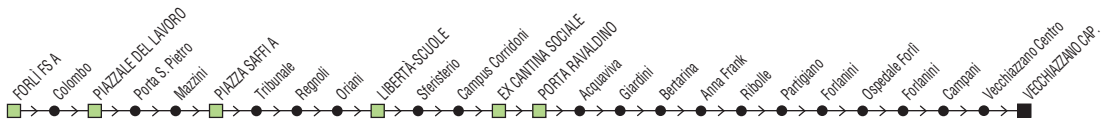

# Linea 2

**Stazione FS → Piazza Saffi → Vecchiazzano**

◆ Si effettua dal 20/7 al 29/8 ◆

✕ **FERIALE**

Zona	Località	Poi ai minuti...																		
860	<b>Forlì FS A</b>	06:13	06:45	07:13	07:43	08:13	08:43	09:13	09:43	10:13	10:43	13	43	17:13	17:43	18:13	18:43	19:16	19:46	20:16
860	<b>p.le del Lavoro</b>	06:15	06:47	07:15	07:45	08:15	08:45	09:15	09:45	10:15	10:45	15	45	17:15	17:45	18:15	18:45	19:18	19:48	20:18
860	<b>p.za Saffi</b>	06:18	06:50	07:18	07:48	08:18	08:48	09:18	09:48	10:18	10:48	18	48	17:18	17:48	18:18	18:48			
860	<b>Libertà - Scuole</b>	06:22	06:54	07:22	07:52	08:22	08:52	09:22	09:52	10:22	10:52	22	52	17:22	17:52	18:22	18:52	19:22	19:52	20:22
860	<b>Campus Corridoni</b>	06:24	06:56	07:24	07:54	08:24	08:54	09:24	09:54	10:24	10:54	24	54	17:24	17:54	18:24	18:54	19:24	19:54	20:24
860	<b>Porta Ravaldino</b>	06:27	06:59	07:27	07:57	08:27	08:57	09:27	09:57	10:27	10:57	27	57	17:27	17:57	18:27	18:57	19:27	19:57	20:27
860	<b>Ribolle</b>	06:31	07:03	07:31	08:01	08:31	09:01	09:31	10:01	10:31	11:01	31	01	17:31	18:01	18:31	19:01	19:31	20:01	20:31
860	<b>Ospedale Forlì</b>	06:34	07:06	07:34	08:04	08:34	09:04	09:34	10:04	10:34	11:04	34	04	17:34	18:04	18:34	19:04	19:34	20:04	20:34
860	<b>Vecchiazzano Capolinea</b>	06:38	07:10	07:38	08:08	08:38	09:08	09:38	10:08	10:38	11:08	38	08	17:38	18:08	18:38	19:08	19:38	20:08	20:38