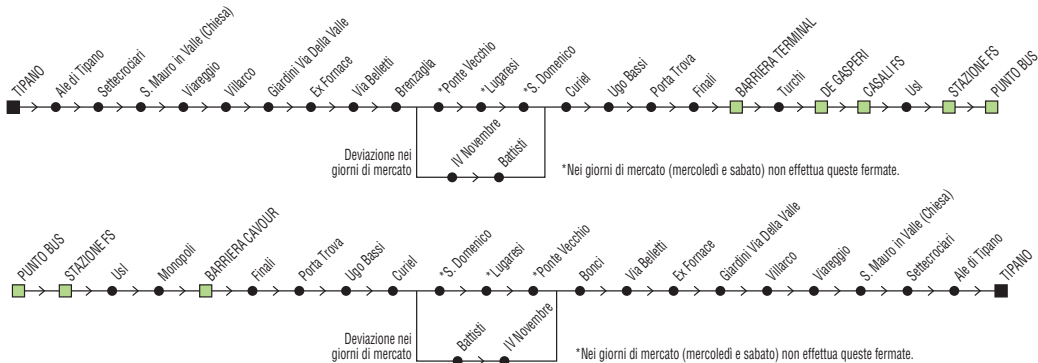

Linea 13

Tipano ↔ Stazione FS

✕ FERIALE

Zona	Località		Zona	Località	
880	Tipano (Capolinea)	08:35	880	Punto BUS (pens.F)	11:00
880	Settecrociari	08:41	880	Stazione FS	11:01
880	S. Mauro in Valle (Chiesa)	08:44	880	Barriera Cavour	11:06
880	Villarco	08:46	880	S. Domenico	11:10
880	S. Domenico	08:51	880	Villarco	11:14
880	Barriera Terminal	08:55	880	S. Mauro in Valle (Chiesa)	11:17
880	De Gasperi	08:57	880	Settecrociari	11:20
880	Stazione FS	09:00	880	Tipano (Capolinea)	11:26
880	Punto BUS (pens.F)	09:01