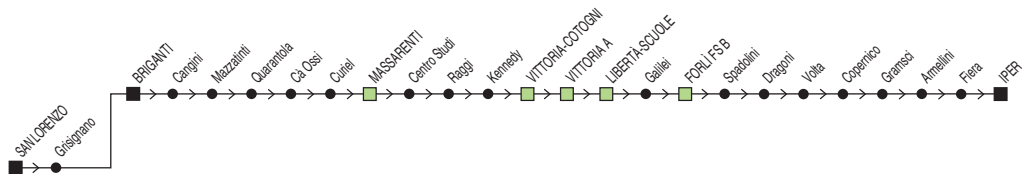

Linea 5A

S. Lorenzo → S. Martino in Strada → Fiera → Iper

† *FESTIVO*

Zona	Località						
860	S. Lorenzo	08:28	10:28		14:28	16:28	18:28
860	Monda	08:34	10:34		14:34	16:34	18:34
860	Briganti	08:35	10:35	12:30	14:35	16:35	18:35
860	Centro Studi	08:43	10:43	12:40	14:43	16:43	18:43
860	Libertà - Scuole	08:47	10:47	12:44	14:47	16:47	18:47
860	Forlì FS B	08:49	10:49	12:46	14:49	16:49	18:49
860	Gramsci	08:53	10:53	12:51	14:53	16:53	18:53
860	Armellini	08:54	10:54	12:52	14:54	16:54	18:54
860	Fiera	08:56	10:56	12:55	14:56	16:56	18:56
860	Iper	08:57	10:57	12:57	14:57	16:57	18:57