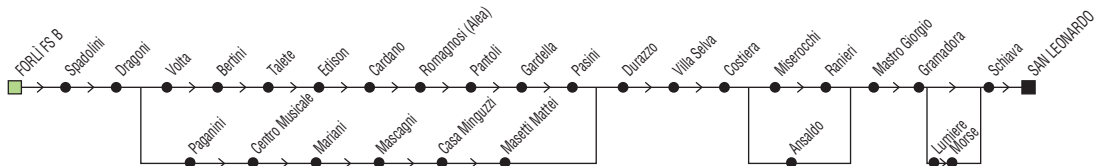

Linea 13

Stazione FS → San Leonardo

◆ Si effettua dall'8/6 al 18/7 e dal 31/8 ◆

✕ **FERIALE**

Zona	Località	@,P,1	@,P,1		@	@	@				@,P,1	@	@	@,P,1
860	Forlì FS B	05:35	06:30	06:54	08:03	09:33	11:03	12:23	13:23	14:23	15:15	17:25	18:25	19:35
860	Spadolini	05:37	06:32	06:55	08:04	09:34	11:04	12:24	13:24	14:24	15:17	17:26	18:26	19:37
860	Dragoni	05:38	06:33	06:56	08:05	09:35	11:05	12:25	13:25	14:25	15:18	17:27	18:27	19:38
860	Talete	|	|	07:00	08:09	09:39	11:09	12:29	13:29	14:29	|	17:31	18:31	|
860	Romagnosi (Alea)	|	|	07:02	08:11	09:41	11:11	12:31	13:31	14:31	|	17:33	18:33	|
860	Paganini	05:39	06:34	|	|	|	|	|	|	|	15:19	|	|	19:39
860	Mascagni	05:40	06:35	|	|	|	|	|	|	|	15:20	|	|	19:40
860	Durazzo	05:45	06:40	07:07	08:16	09:46	11:16	12:36	13:36	14:36	15:25	17:38	18:38	19:45
860	Mastro Giorgio	05:50	06:45	07:13	08:22	09:52	11:22	12:42	13:42	14:42	15:30	17:44	18:44	19:50
860	Lumiere	05:54	06:49	|	|	|	|	|	|	|	15:34	|	|	19:54
860	Morse	05:56	06:51	|	|	|	|	|	|	|	15:36	|	|	19:56
860	S. Leonardo	05:59	06:54	07:18	08:27	09:57	11:27	12:47	13:47	14:47	15:39	17:49	18:49	19:59

@ = non si effettua il Sabato

1 = transita v. F.lli Lumiere

P = Corsa su prenotazione: prenotare entro il giorno feriale precedente sul sito www.startromagna.it/servizi/corse-su-prenotazione, fino alle ore 17:00, o chiamando l'800 21 34 80, entro le ore 17:00 dal lunedì al venerdì e il sabato entro le ore 14:00.