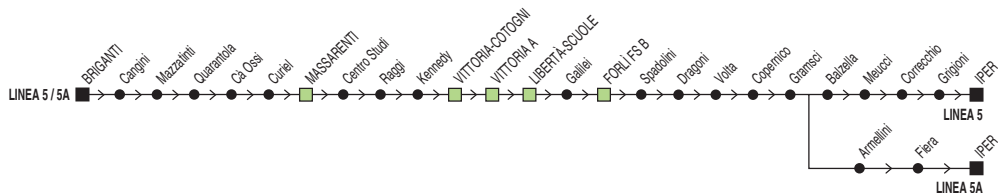

Linee 5-5A

S. Martino in Strada → Z.I. Coriano → Fiera → Iper

◆ Si effettua dall'8/6 al 18/7 e dal 31/8 ◆

✕ **FERIALE**

LINEA		5	5	5	5A	5	5A	5	5A	5	5A	5	5A	5	5A	5	5A	5
Zona	Località																	
860	Briganti	06:12	06:38	07:05	07:25	07:45	08:05	08:25	08:55	09:25	09:55	10:25	10:55	11:25	11:55	12:15	12:35	12:55
860	Centro Studi	06:22	06:48	07:15	07:35	07:55	08:15	08:35	09:05	09:35	10:05	10:35	11:05	11:35	12:05	12:25	12:45	13:05
860	Libertà - Scuole	06:26	06:52	07:19	07:39	07:59	08:19	08:39	09:09	09:39	10:09	10:39	11:09	11:39	12:09	12:29	12:49	13:09
860	Forlì FS B	06:28	06:54	07:21	07:41	08:01	08:21	08:41	09:11	09:41	10:11	10:41	11:11	11:41	12:11	12:31	12:51	13:11
860	Gramsci	06:33	06:59	07:26	07:46	08:06	08:26	08:46	09:16	09:46	10:16	10:46	11:16	11:46	12:16	12:36	12:56	13:16
860	Meucci	06:36	07:02	07:29	|	08:09	|	08:49	|	09:49	|	10:49	|	11:49	|	12:39	|	13:19
860	Pascal	06:40	07:06	07:33	|	08:13	|	08:53	|	09:53	|	10:53	|	11:53	|	12:43	|	13:23
860	Armellini	|	|	|	07:47	|	08:27	|	09:17	|	10:17	|	11:17	|	12:17	|	12:57	|
860	Fiera	06:44	07:10	|	07:50	|	08:30	|	09:20	|	10:20	|	11:20	|	12:20	|	13:00	|
860	Iper	06:46	07:12	07:36	07:52	08:16	08:32	08:56	09:22	09:56	10:22	10:56	11:22	11:56	12:22	12:46	13:02	13:26