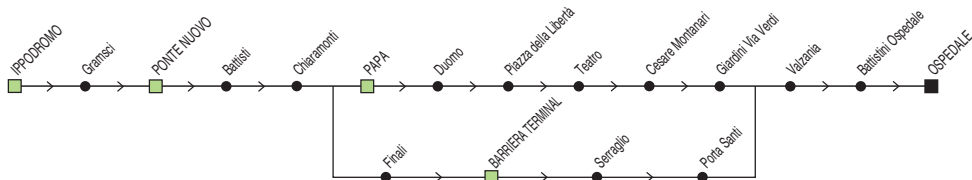

# Linea 4

Ippodromo → p.za della Libertà / Barriera → Ospedale

✕ **FERIALE**

Zona	Località	Poi ai minuti...																		
880	Ippodromo	06:15	06:30	06:45	07:00	07:15	07:30	07:45	00	15	30	45	15:00	15:15	15:30	15:45	16:00	16:15	16:30	16:45
880	Ponte Nuovo	06:18	06:33	06:48	07:03	07:18	07:33	07:48	03	18	33	48	15:03	15:18	15:33	15:48	16:03	16:18	16:33	16:48
880	Battisti	06:20	06:35	06:50	07:05	07:20	07:35	07:50	05	20	35	50	15:05	15:20	15:35	15:50	16:05	16:20	16:35	16:50
880	Papa	06:23	06:38	06:53	07:08	07:23	07:38	07:53	08	23	38	53	15:08	15:23	15:38	15:53				
880	p.za della Libertà	06:24	06:39	06:54	07:09	07:24	07:39	07:54	09	24	39	54	15:09	15:24	15:39	15:54				
880	Barriera Terminal																16:09	16:24	16:39	16:54
880	Valzania	06:27	06:42	06:57	07:12	07:27	07:42	07:57	12	27	42	57	15:12	15:27	15:42	15:57	16:12	16:27	16:42	16:57
880	Ospedale	06:29	06:44	06:59	07:14	07:29	07:44	07:59	14	29	44	59	15:14	15:29	15:44	15:59	16:14	16:29	16:44	16:59