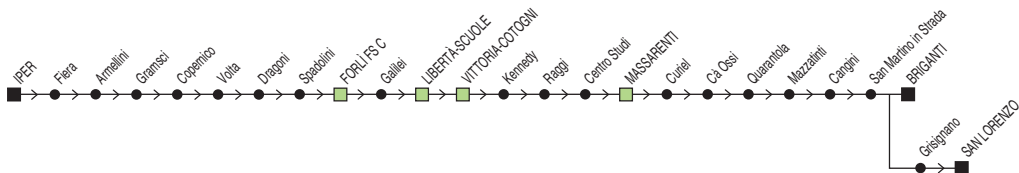

Linea 5A

Iper → Fiera → S. Martino in Strada → S. Lorenzo

† *FESTIVO*

Zona	Località						
860	Iper	08:00	10:00	12:00	14:00	16:00	18:00
860	Fiera	08:01	10:01	12:01	14:01	16:01	18:01
860	Armellini	08:04	10:04	12:04	14:04	16:04	18:04
860	Gramsci	08:05	10:05	12:05	14:05	16:05	18:05
860	Forlì FS C	08:10	10:10	12:10	14:10	16:10	18:10
860	Libertà - Scuole	08:12	10:12	12:13	14:12	16:12	18:12
860	Centro Studi	08:15	10:15	12:17	14:15	16:15	18:15
860	Monda	08:21	10:21	12:25	14:21	16:21	18:21
860	Briganti	|	|	12:26	|	|	|
860	S. Lorenzo	08:28	10:28		14:28	16:28	18:28