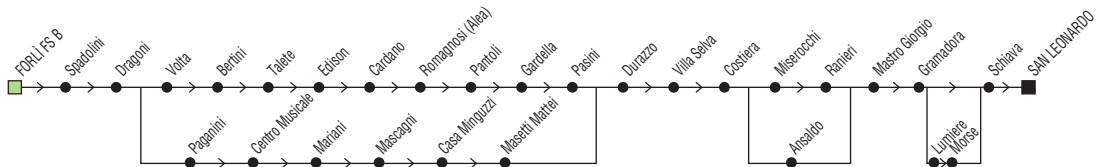

1 = transita v. F.lli Lumiere

**P = Corsa su prenotazione:** prenotare entro il giorno feriale precedente sul sito [www.startromagna.it/servizi/corse-su-prenotazione](http://www.startromagna.it/servizi/corse-su-prenotazione), fino alle ore 17:00, o chiamando l'800 21 34 80, entro le ore 17:00 dal lunedì al venerdì e il sabato entro le ore 14:00.