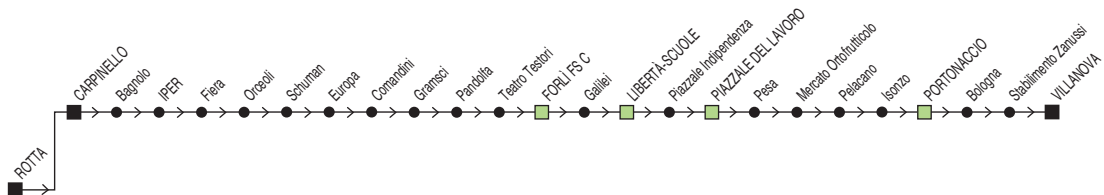

Linea 12

(Rotta) → Carpinello → Iper → Villanova

◆ Si effettua dal 20/7 al 29/8 ◆

✕ **FERIALE**

Zona	Località													
860	Rotta			07:34	09:02			12:17		14:17				19:17
860	Carpinello (Capolinea)	05:56	06:59	07:36	09:04			12:19	13:09	14:19			18:19	19:19
860	Carpinello	05:57	07:00	07:37	09:05			12:20	13:10	14:20			18:20	19:20
860	Iper	06:02	07:05	07:42	09:10			12:25	13:15	14:25			18:25	19:25
860	Fiera	06:04	07:07	07:44	09:12			12:27	13:17	14:27			18:27	19:27
860	Comandini	06:08	07:11	07:48	09:16			12:31	13:21	14:31			18:31	19:31
860	dep. START (v. Pandolfa)	06:12	07:15	07:52	09:20			12:35	13:25	14:35			18:35	19:35
860	Forlì FS C	06:17	07:20	07:57	09:25	11:25		12:40	13:30	14:40	16:40	17:40	18:40	19:40
860	Libertà - Scuole	06:20	07:23	08:00	09:28	11:28		12:43	13:33	14:43	16:43	17:43	18:43	19:43
860	p.le del Lavoro	06:23	07:26	08:03	09:31	11:31		12:46	13:36	14:46	16:46	17:46	18:46	19:46
860	Portonaccio	06:29	07:32	08:09		11:37		12:52	13:42	14:52	16:52	17:52	18:52	19:52
860	Bologna	06:35	07:38	08:15		11:43		12:58	13:48	14:58	16:58	17:58	18:58	19:58
860	Villanova	06:41	07:44	08:21		11:49		13:04	13:54	15:04	17:04	18:04	19:04	20:04