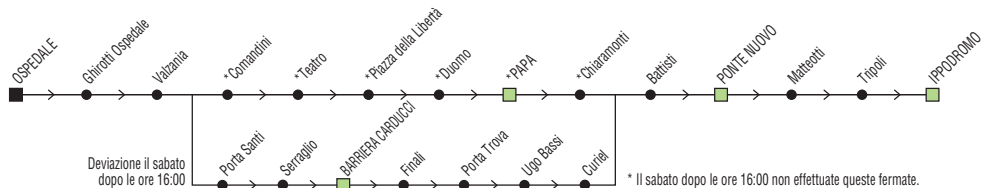

Linea 4

Ospedale → p.za della Libertà / Barriera → Ippodromo

✕ FERIALE

Zona	Località	Poi ai minuti...											1	1	1				
880	Ospedale	06:15	06:30	06:45	07:00	07:15	07:30	07:45	00	15	30	45	15:00	15:15	15:30	15:45	16:00	16:15	16:30
880	Valzania	06:17	06:32	06:47	07:02	07:17	07:32	07:47	02	17	32	47	15:02	15:17	15:32	15:47	16:02	16:17	16:32
880	p.za della Libertà	06:19	06:34	06:49	07:04	07:19	07:34	07:49	04	19	34	49	15:04	15:19	15:34	15:49	16:04	16:19	16:34
880	Papa	06:20	06:35	06:50	07:05	07:20	07:35	07:50	05	20	35	50	15:05	15:20	15:35	15:50	16:05	16:20	16:35
880	Battisti	06:23	06:38	06:53	07:08	07:23	07:38	07:53	08	23	38	53	15:08	15:23	15:38	15:53	16:08	16:23	16:38
880	Pte Nuovo	06:25	06:40	06:55	07:10	07:25	07:40	07:55	10	25	40	55	15:10	15:25	15:40	15:55	16:10	16:25	16:40
880	Ippodromo	06:28	06:43	06:58	07:13	07:28	07:43	07:58	13	28	43	58	15:13	15:28	15:43	15:58	16:13	16:28	16:43

1 = il Sabato transita Barriera Carducci

Deviazione il sabato
dopo le ore 16:00

* Il sabato dopo le ore 16:00 non effettuate queste fermate.