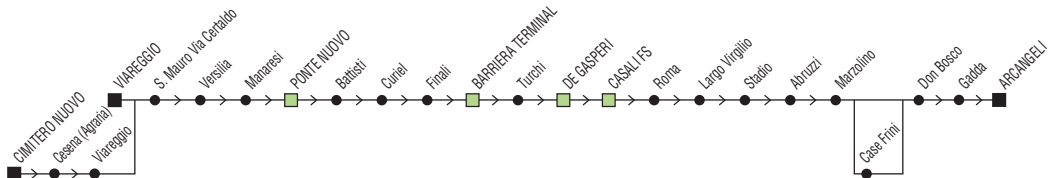

# Linea 4

Ippodromo → p.za della Libertà / Barriera → Ospedale

✕ **FERIALE**

Zona	Località	Poi ai minuti...																		
880	Ippodromo	06:15	06:30	06:45	07:00	07:15	07:30	07:45	00	15	30	45	15:00	15:15	15:30	15:45	16:00	16:15	16:30	16:45
880	Ponte Nuovo	06:18	06:33	06:48	07:03	07:18	07:33	07:48	03	18	33	48	15:03	15:18	15:33	15:48	16:03	16:18	16:33	16:48
880	Battisti	06:20	06:35	06:50	07:05	07:20	07:35	07:50	05	20	35	50	15:05	15:20	15:35	15:50	16:05	16:20	16:35	16:50
880	Papa	06:23	06:38	06:53	07:08	07:23	07:38	07:53	08	23	38	53	15:08	15:23	15:38	15:53				
880	p.za della Libertà	06:24	06:39	06:54	07:09	07:24	07:39	07:54	09	24	39	54	15:09	15:24	15:39	15:54				
880	Barriera Terminal																16:09	16:24	16:39	16:54
880	Valzania	06:27	06:42	06:57	07:12	07:27	07:42	07:57	12	27	42	57	15:12	15:27	15:42	15:57	16:12	16:27	16:42	16:57
880	Ospedale	06:29	06:44	06:59	07:14	07:29	07:44	07:59	14	29	44	59	15:14	15:29	15:44	15:59	16:14	16:29	16:44	16:59