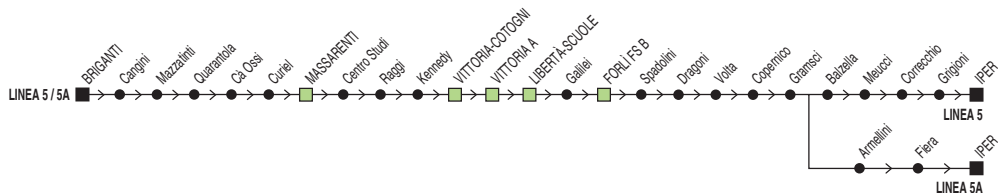

Linee 5-5A

S. Martino in Strada → Z.I. Coriano → Fiera → Iper

◆ Si effettua dall'8/6 al 18/7 e dal 31/8 ◆

✕ **FERIALE**

LINEA		5A	5	5A	5	5A	5	5A	5	5A	5	5A	5	5A	5	5A	5	5	
Zona	Località																		
860	Briganti	13:15	13:35	13:55	14:15	14:55	15:25	15:55	16:25	16:45	17:05	17:25	17:45	18:05	18:25	18:55	19:35	20:05	
860	Centro Studi	13:25	13:45	14:05	14:25	15:05	15:35	16:05	16:35	16:55	17:15	17:35	17:55	18:15	18:35	19:05	19:45	20:15	
860	Libertà - Scuole	13:29	13:49	14:09	14:29	15:09	15:39	16:09	16:39	16:59	17:19	17:39	17:59	18:19	18:39	19:09	19:49	20:19	
860	Forlì FS B	13:31	13:51	14:11	14:31	15:11	15:41	16:11	16:41	17:01	17:21	17:41	18:01	18:21	18:41	19:11	19:51	20:21	
860	Gramsci	13:36	13:56	14:16	14:36	15:16	15:46	16:16	16:46	17:06	17:26	17:46	18:06	18:26	18:46	19:16	19:56		
860	Meucci	|	13:59	|	14:39	|	15:49	|	16:49	|	17:29	|	18:09	|	18:49	|	19:59		
860	Pascal	|	14:03	|	14:43	|	15:53	|	16:53	|	17:33	|	18:13	|	18:53	|	20:03		
860	Armellini	13:37	|	14:17	|	15:17	|	16:17	|	17:07	|	17:47	|	18:27	|	19:17	|		
860	Fiera	13:40	|	14:20	|	15:20	|	16:20	|	17:10	|	17:50	|	18:30	|	19:20	|		
860	Iper	13:42	14:06	14:22	14:46	15:22	15:56	16:22	16:56	17:12	17:36	17:52	18:16	18:32	18:56	19:22	20:06