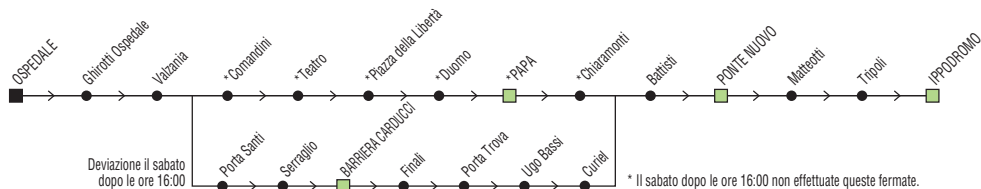

Linea 4

Ospedale → p.za della Libertà / Barriera → Ippodromo

X FERIALE

Zona	Località	1	1	1	1	1	1	1	1	1	1	1	1	1	1	1	1	1	
880	Ospedale	16:45	17:00	17:15	17:30	17:45	18:00	18:15	18:30	18:45	19:00	19:15	19:30	19:45	20:00	20:15	20:30	20:45	21:00
880	Valzania	16:47	17:02	17:17	17:32	17:47	18:02	18:17	18:32	18:47	19:02	19:17	19:32	19:47	20:02	20:17	20:32	20:47	21:02
880	p.za della Libertà	16:49	17:04	17:19	17:34	17:49	18:04	18:19	18:34	18:49	19:04	19:19	19:34	19:49	20:04	20:19	20:34	20:49	21:04
880	Papa	16:50	17:05	17:20	17:35	17:50	18:05	18:20	18:35	18:50	19:05	19:20	19:35	19:50	20:05	20:20	20:35	20:50	21:05
880	Battisti	16:53	17:08	17:23	17:38	17:53	18:08	18:23	18:38	18:53	19:08	19:23	19:38	19:53	20:08	20:23	20:38	20:53	21:08
880	Pte Nuovo	16:55	17:10	17:25	17:40	17:55	18:10	18:25	18:40	18:55	19:10	19:25	19:40	19:55	20:10	20:25	20:40	20:55	21:10
880	Ippodromo	16:58	17:13	17:28	17:43	17:58	18:13	18:28	18:43	18:58	19:13	19:28	19:43	19:58	20:13	20:28	20:43	20:58	21:13

1 = il Sabato transita Barriera Carducci