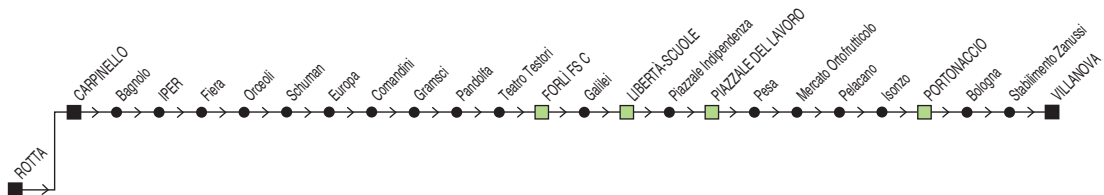

Linea 12

(Rotta) → Carpinello → Iper → Villanova

◆ Si effettua dall'8/6 al 18/7 e dal 31/8 ◆

✕ **FERIALE**

Zona	Località														
860	Rotta			07:34	09:02			12:17		14:17					19:17
860	Carpinello (Capolinea)	05:56	06:59	07:36	09:04	10:04	11:04	12:19	13:05	14:19	15:19	16:19	17:19	18:19	19:19
860	Carpinello	05:57	07:00	07:37	09:05	10:05	11:05	12:20	13:06	14:20	15:20	16:20	17:20	18:20	19:20
860	Iper	06:02	07:05	07:42	09:10	10:10	11:10	12:25	13:11	14:25	15:25	16:25	17:25	18:25	19:25
860	Fiera	06:04	07:07	07:44	09:12	10:12	11:12	12:27	13:13	14:27	15:27	16:27	17:27	18:27	19:27
860	Comandini	06:08	07:11	07:48	09:16	10:16	11:16	12:31	13:17	14:31	15:31	16:31	17:31	18:31	19:31
860	dep. START (v. Pandolfa)	06:12	07:15	07:52	09:20	10:20	11:20	12:35	13:21	14:35	15:35	16:35	17:35	18:35	19:35
860	Forlì FS C	06:17	07:20	07:57	09:25	10:25	11:25	12:40	13:26	14:40	15:40	16:40	17:40	18:40	19:40
860	Libertà - Scuole	06:20	07:23	08:00	09:28	10:28	11:28	12:43	13:29	14:43	15:43	16:43	17:43	18:43	19:43
860	p.le del Lavoro	06:23	07:26	08:03	09:31	10:31	11:31	12:46	13:32	14:46	15:46	16:46	17:46	18:46	19:46
860	Portonaccio	06:29	07:32	08:09	09:37	10:37	11:37	12:52	13:38	14:52	15:52	16:52	17:52	18:52	19:52
860	Bologna	06:35	07:38	08:15	09:43	10:43	11:43	12:58	13:44	14:58	15:58	16:58	17:58	18:58	19:58
860	Villanova	06:41	07:44	08:21	09:49	10:49	11:49	13:04	13:50	15:04	16:04	17:04	18:04	19:04	20:04