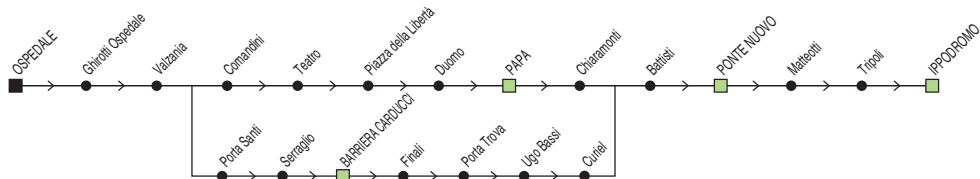

Linea 4

Ospedale → p.za della Libertà / Barriera → Ippodromo

† **FESTIVO**

Zona	Località													
880	Ospedale	07:35	08:35	09:35	10:35	11:35	12:35	13:35	14:35	15:35	16:35	17:35	18:35	19:35
880	Valzania	07:37	08:37	09:37	10:37	11:37	12:37	13:37	14:37	15:37	16:37	17:37	18:37	19:37
880	Barriera Carducci	|	|	|	|	|	|	|	|	|	16:39	17:39	18:39	19:39
880	p.za della Libertà	07:39	08:39	09:39	10:39	11:39	12:39	13:39	14:39	15:39	|	|	|	|
880	Papa	07:40	08:40	09:40	10:40	11:40	12:40	13:40	14:40	15:40	|	|	|	|
880	Battisti	07:43	08:43	09:43	10:43	11:43	12:43	13:43	14:43	15:43	16:43	17:43	18:43	19:43
880	Pte Nuovo	07:45	08:45	09:45	10:45	11:45	12:45	13:45	14:45	15:45	16:45	17:45	18:45	19:45
880	Ippodromo	07:48	08:48	09:48	10:48	11:48	12:48	13:48	14:48	15:48	16:48	17:48	18:48	19:48