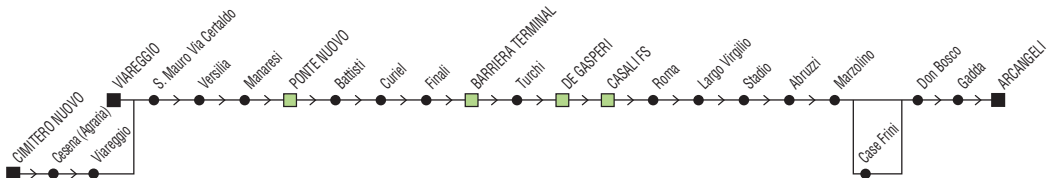

Linea 3

S. Mauro → Case Finali

◆ Si effettua dall'8/6 al 18/7 e dal 31/8 ◆

✕ FERIALE

Zona	Località																
880	Cimitero Nuovo	12:49			13:59		14:59		15:59		16:59		17:59		18:59		19:59
880	Viareggio	12:52	13:12	13:32	14:02	14:32	15:02	15:32	16:02	16:32	17:02	17:32	18:02	18:32	19:02	19:32	20:02
880	Ponte Nuovo	12:57	13:17	13:37	14:07	14:37	15:07	15:37	16:07	16:37	17:07	17:37	18:07	18:37	19:07	19:37	20:07
880	Barriera Terminal	13:04	13:24	13:44	14:14	14:44	15:14	15:44	16:14	16:44	17:14	17:44	18:14	18:44	19:14	19:44	20:14
880	Casali FS	13:06	13:26	13:46	14:16	14:46	15:16	15:46	16:16	16:46	17:16	17:46	18:16	18:46	19:16	19:46	20:16
880	Marzolino	13:12	13:32	13:52	14:22	14:52	15:22	15:52	16:22	16:52	17:22	17:52	18:22	18:52	19:22	19:52	20:22
880	Case Frini	|	|	13:55	|	|	|	15:55	|	|	|	17:55	|	|	|	19:55	|
880	Arcangeli	13:15	13:35	14:00	14:25	14:55	15:25	16:00	16:25	16:55	17:25	18:00	18:25	18:55	19:25	20:00	20:25