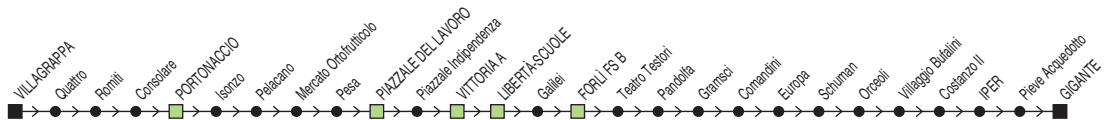

Linea 11

Villagrappa → Iper → Pieve Acquedotto → Gigante

◆ Si effettua dal 20/7 al 29/8 ◆

✕ FERIALE

Zona	Località								
860	Villagrappa	07:27	08:27		13:00	13:55	14:47		18:47
860	Quattro	07:31	08:31		13:04	13:59	14:51		18:51
860	Portonaccio	07:39	08:39		13:12	14:07	14:59		18:59
860	p.le del Lavoro	07:45	08:45	12:11	13:18	14:13	15:05	18:05	19:05
860	Libertà - Scuole	07:49	08:49	12:15	13:22	14:17	15:09	18:09	19:09
860	Forlì FS B	07:52	08:52	12:18	13:25	14:20	15:12	18:12	19:12
860	dep. START (v. Pandolfa)	07:56		12:22	13:29	14:24		18:16	19:16
860	Comandini	08:00		12:26	13:33	14:28		18:20	19:20
860	Villaggio Bufalini	08:04		12:30	13:37	14:32		18:24	19:24
860	Iper	08:10		12:36	13:43	14:38		18:30	19:30
860	Pieve Acquedotto	08:13		12:39	13:46	14:41		18:33	19:33
860	Gigante (Fiori)	08:16		12:42	13:49	14:44		18:36