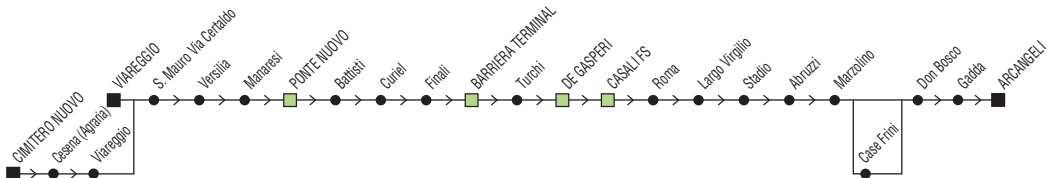

Linea 3

S. Mauro → Case Finali

◆ Si effettua dall'8/6 al 18/7 e dal 31/8 ◆

✕ FERIALE

Zona	Località																	
880	Cimitero Nuovo				07:09		07:49			08:59		09:59		10:59		11:49		
880	Viareggio	06:00	06:32	06:52	07:12	07:32	07:52	08:12	08:32	09:02	09:32	10:02	10:32	11:02	11:32	11:52	12:12	12:32
880	Ponte Nuovo	06:05	06:37	06:57	07:17	07:37	07:57	08:17	08:37	09:07	09:37	10:07	10:37	11:07	11:37	11:57	12:17	12:37
880	Barriera Terminal	06:12	06:44	07:04	07:24	07:44	08:04	08:24	08:44	09:14	09:44	10:14	10:44	11:14	11:44	12:04	12:24	12:44
880	Casali FS	06:14	06:46	07:06	07:26	07:46	08:06	08:26	08:46	09:16	09:46	10:16	10:46	11:16	11:46	12:06	12:26	12:46
880	Marzolino	06:20	06:52	07:12	07:32	07:52	08:12	08:32	08:52	09:22	09:52	10:22	10:52	11:22	11:52	12:12	12:32	12:52
880	Case Frini		06:55			07:55			08:55				10:55		11:55			12:55
880	Arcangeli	06:23	07:00	07:15	07:35	08:00	08:15	08:35	09:00	09:25	09:55	10:25	11:00	11:25	12:00	12:15	12:35	13:00