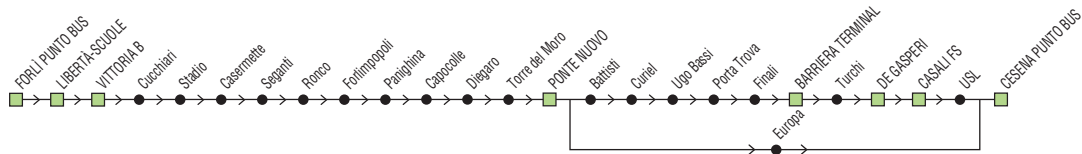

Linea 92

Forlì Stazione FS → Cesena Punto Bus

✕ **FERIALE**

Zona	Località								+		+		+			
860	Forlì Punto Bus	06:05	06:35	07:05	07:35	08:05	08:35	09:05	09:35	10:05	10:35	11:05	11:35	12:05	12:35	13:05
860	Forlì (Libertà-Scuole)	06:08	06:38	07:08	07:38	08:08	08:38	09:08	09:38	10:08	10:38	11:08	11:38	12:08	12:38	13:08
860	Ronco	06:16	06:46	07:16	07:46	08:16	08:46	09:16	09:46	10:16	10:46	11:16	11:46	12:16	12:46	13:16
870	Forlimpopoli	06:22	06:52	07:22	07:52	08:22	08:52	09:22	09:52	10:22	10:52	11:22	11:52	12:22	12:52	13:22
870	Capocolle	06:30	07:00	07:30	08:00	08:30	09:00	09:30	10:00	10:30	11:00	11:30	12:00	12:30	13:00	13:30
880	Diegaro	06:34	07:04	07:34	08:04	08:34	09:04	09:34	10:04	10:34	11:04	11:34	12:04	12:34	13:04	13:34
880	Barriera	06:45	07:15	07:45	08:15	08:45								12:45	13:15	13:45
880	v.le Europa						09:12	09:42	10:12	10:42	11:12	11:42	12:12			
880	Cesena Punto Bus (pens.B)	06:50	07:20	07:50	08:20	08:50	09:14	09:44	10:14	10:44	11:14	11:44	12:14	12:50	13:20	13:50

+ = non si effettua dal 20/7 al 29/8