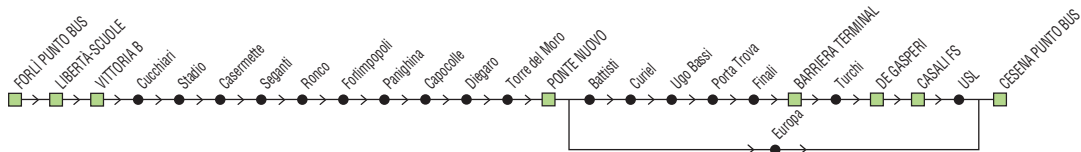

Linea 92

Forlì Stazione FS → Cesena Punto Bus

✕ FERIALE

Zona	Località					+		+								
860	Forlì Punto Bus	13:35	14:05	14:35	15:05	15:35	16:05	16:35	17:05	17:35	18:05	18:35	19:05	19:35	20:15	20:35
860	Forlì (Libertà-Scuole)	13:38	14:08	14:38	15:08	15:38	16:08	16:38	17:08	17:38	18:08	18:38	19:08	19:38	20:18	20:38
860	Ronco	13:46	14:16	14:46	15:16	15:46	16:16	16:46	17:16	17:46	18:16	18:46	19:16	19:46	20:26	20:46
870	Forlimpopoli	13:52	14:22	14:52	15:22	15:52	16:22	16:52	17:22	17:52	18:22	18:52	19:22	19:52	20:32	20:52
870	Capocolle	14:00	14:30	15:00	15:30	16:00	16:30	17:00	17:30	18:00	18:30	19:00	19:30	20:00	20:40	
880	Diegaro	14:04	14:34	15:04	15:34	16:04	16:34	17:04	17:34	18:04	18:34	19:04	19:34	20:04	20:44	
880	Barriera	14:15														
880	v.le Europa	|	14:42	15:12	15:42	16:12	16:42	17:12	17:42	18:12	18:42	19:12	19:42	20:12	20:52	
880	Cesena Punto Bus (pens.B)	14:20	14:44	15:14	15:44	16:14	16:44	17:14	17:44	18:14	18:44	19:14	19:44	20:14	20:54	

+ = non si effettua dal 20/7 al 29/8