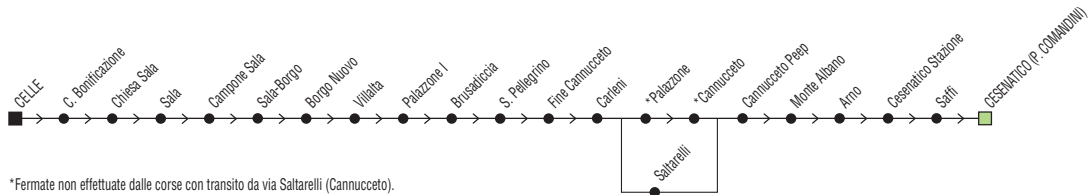

Linea 3

Celle → Piazzale Comandini

✕ **FERIALE**

Zona	Località		P	P	@	P,S		P	P,S	@	P
890	Celle	07:20	08:45	10:30	11:50	12:30	13:45	15:30	17:30	17:50	18:45
890	Sala	07:23	08:48	10:33	11:53	12:33	13:48	15:33	17:33	17:53	18:48
890	Villalta	07:27	08:52	10:37	11:57	12:37	13:52	15:37	17:37	17:57	18:52
890	Brusadiccia	07:29	08:54	10:39	11:58	12:39	13:54	15:39	17:39	17:58	18:54
890	Cannucceto	07:35	09:00	10:45	|	12:45	14:00	15:45	17:45	|	19:00
890	Saltarelli	|	|	|	12:03	|	|	|	|	18:03	|
890	Stazione Cesenatico	07:42	09:07	10:42	12:15	12:52	14:07	15:52	17:52	18:15	19:07
890	p.le Comandini	07:45	09:10	10:55	12:18	12:55	14:10	15:55	17:55	18:18	19:10

@ = non si effettua il Sabato

S = si effettua il Sabato

P = Corsa su prenotazione: prenotare entro il giorno ferialo precedente sul sito www.startromagna.it/servizi/corse-su-prenotazione, fino alle ore 17:00, o chiamando l'800 21 34 80, entro le ore 17:00 dal lunedì al venerdì e il sabato entro le ore 14:00.

*Fermate non effettuate dalle corse con transito da via Saltarelli (Cannucceto).