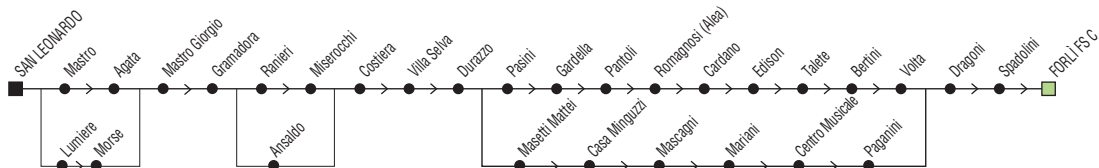

1 = transita v. F.lli Lumiere

**P = Corsa su prenotazione:** prenotare entro il giorno feriale precedente sul sito [www.startromagna.it/servizi/corse-su-prenotazione](http://www.startromagna.it/servizi/corse-su-prenotazione), fino alle ore 17:00, o chiamando l'800 21 34 80, entro le ore 17:00 dal lunedì al venerdì e il sabato entro le ore 14:00.