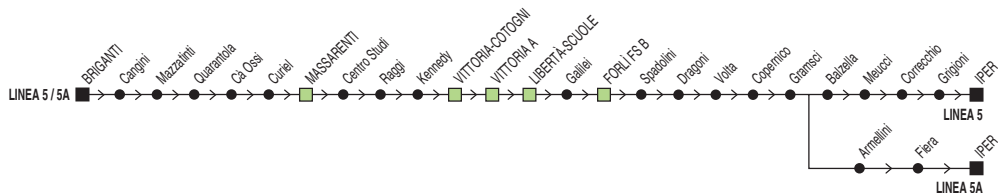

Linee 5-5A

S. Martino in Strada → Z.I. Coriano → Fiera → Iper

◆ Si effettua dal 20/7 al 29/8 ◆

✕ **FERIALE**

LINEA		5	5	5	5A	5	5A	5	5A	5	5A	5	5A	5	
Zona	Località											Poi ai minuti...			
860	Briganti	06:12	06:38	07:15	07:45	08:15	08:45	09:15	09:45	15	45	19:15	19:45	20:25	
860	Centro Studi	06:22	06:48	07:25	07:55	08:25	08:55	09:25	09:55	25	55	19:25	19:55	20:35	
860	Libertà - Scuole	06:26	06:52	07:29	07:59	08:29	08:59	09:29	09:59	29	59	19:29	19:59	20:39	
860	Forlì FS B	06:28	06:54	07:31	08:01	08:31	09:01	09:31	10:01	31	01	19:31	20:01	20:41	
860	Gramsci	06:33	06:59	07:36	08:06	08:36	09:06	09:36	10:06	36	06	19:36	20:06		
860	Meucci	06:36	07:02	07:39	|	08:39	|	09:39	|	39	|	19:39	|		
860	Pascal	06:40	07:06	07:43	|	08:43	|	09:43	|	43	|	19:43	|		
860	Armellini	|	|	|	08:07	|	09:07	|	10:07	|	07	|	20:07		
860	Fiera	06:44	07:10	|	08:10	|	09:10	|	10:10	|	10	|	20:10		
860	Iper	06:46	07:12	07:46	08:12	08:46	09:12	09:46	10:12	46	12	19:46	20:12