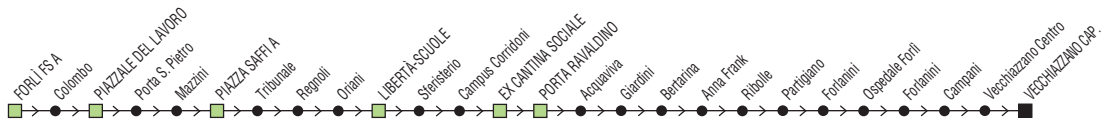

Linea 2

Stazione FS → Piazza Saffi → Vecchiazzano

† *FESTIVO*

Zona	Località							1
860	Forlì FS A	07:15	09:15	11:15	13:15	15:15	17:15	19:18
860	p.le del Lavoro	07:17	09:17	11:17	13:17	15:17	17:17	19:20
860	p.za Saffi	07:20	09:20	11:20	13:20	15:20	17:20	|
860	Libertà - Scuole	07:24	09:24	11:24	13:24	15:24	17:24	19:24
860	Campus Corridoni	07:26	09:26	11:26	13:26	15:26	17:26	19:26
860	Porta Ravalдино	07:29	09:29	11:29	13:29	15:29	17:29	19:29
860	Ribolle	07:33	09:33	11:33	13:33	15:33	17:33	19:33
860	Ospedale Forlì	07:36	09:36	11:36	13:36	15:36	17:36	19:36
860	Vecchiazzano Capolinea	07:40	09:40	11:40	13:40	15:40	17:40	19:40

1 = dal 31/8 transita in P.za Saffi