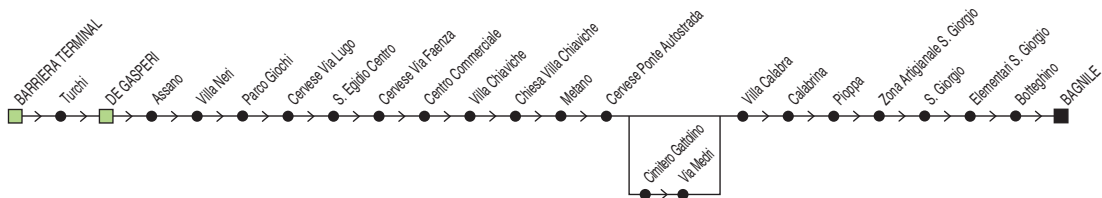

Linea 11

Barriera → S. Giorgio → Bagnile

◆ Si effettua dall'8/6 al 18/7 e dal 31/8 ◆

✕ **FERIALE**

Zona	Località										
880	Barriera Terminal	07:35	08:50	10:35	11:50	12:55	14:00	15:15	16:30	17:45	19:53
880	S. Egidio	07:43	08:58	10:43	11:58	13:03	14:08	15:23	16:38	17:53	20:01
880	Metano	07:46	09:01	10:46	12:01	13:06	14:11	15:26	16:41	17:56	20:04
880	Cimitero Gattolino	07:49	|	10:49	|	|	14:14	|	16:44	17:59	20:07
880	Calabrina	07:54	09:05	10:54	12:05	13:10	14:19	15:30	16:49	18:04	20:12
880	S. Giorgio	08:02	09:13	11:02	12:13	13:18	14:27	15:38	16:57	18:12	20:20
880	Bagnile	08:08	09:19	11:08	12:19	13:24	14:33	15:44	17:03	18:18	20:26