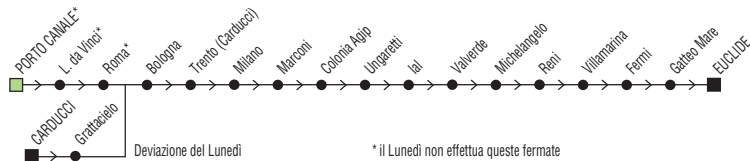

Linea 1

Porto Canale → V.le delle Nazioni (Gatteo Mare)

◆ Si effettua dal 7/6 al 30/6 e dall'1/9 ◆

GIORNALIERO

Zona	Località	1	L	1	1	L	1	1	L	1	1	L	1	1	1	1
890	Porto Canale	20:50		21:05	21:30		21:45	22:10		22:25	22:50		23:05	23:30	23:45	00:10
890	Cesenatico (v.le Roma)	20:52		21:07	21:32		21:47	22:12		22:27	22:52		23:07	23:32	23:47	00:12
890	Carducci	|	20:55	|	|	21:35	|	|	22:15	|	|	22:55	|	|	|	|
890	Grattacielo	|	20:57	|	|	21:37	|	|	22:17	|	|	22:57	|	|	|	|
890	Cesenatico (p.le Marconi)	20:57	21:02	21:12	21:37	21:42	21:52	22:17	22:22	22:32	22:57	23:02	23:12	23:37	23:52	00:17
890	Valverde	21:00	21:05	21:15	21:40	21:45	21:55	22:20	22:25	22:35	23:00	23:05	23:15	23:40	23:55	00:20
890	Villamarina	21:03	21:08	21:18	21:43	21:48	21:58	22:23	22:28	22:38	23:03	23:08	23:18	23:43	23:58	00:23
890	Gatteo Mare (Euclide)	21:05	21:10	21:20	21:45	21:50	22:00	22:25	22:30	22:40	23:05	23:10	23:20	23:45	00:00	00:25

L = si effettua il Lunedì
1 = il Lunedì parte da via Carducci

NB. Il Lunedì il servizio arriva e parte da v. Carducci