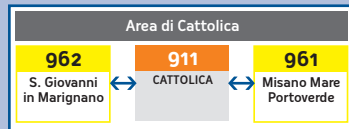

alcuni schemi delle ZONE TARIFFARIE PRINCIPALI con le relative ZONE NEUTRE aggregate, per le quali non viene computato nessun salto tariffario (cioè n° di zone uguale a 1)

Le ZONE NEUTRE non vengono normalmente conteggiate nel computo della distanza tra l'ORIGINE e la DESTINAZIONE del viaggio: l'attraversamento di una zona neutra quindi non comporta di solito alcun salto tariffario.
A questa regola fanno eccezione i viaggi con ORIGINE o DESTINAZIONE fuori dall'AREA URBANA DI RIMINI (Zone 900, 951, 952, 953, 954) e che attraversano completamente la Zona di Rimini (Zona 900): per essi infatti le zone neutre di Rimini (951, 952, 953, 954) comportano al massimo un solo salto tariffario aggiuntivo.