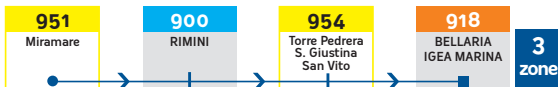

Le ZONE NEUTRE non vengono normalmente conteggiate nel computo della distanza tra l'ORIGINE e la DESTINAZIONE del viaggio: l'attraversamento di una zona neutra quindi non comporta di solito alcun salto tariffario.
A questa regola fanno eccezione i viaggi con ORIGINE o DESTINAZIONE fuori dall'AREA URBANA DI RIMINI (Zone 900, 951, 952, 953, 954) e che attraversano completamente la Zona di Rimini (Zona 900): per essi infatti le zone neutre di Rimini (951, 952, 953, 954) comportano al massimo un solo salto tariffario aggiuntivo.

alcuni esempi di come calcolare il numero di Zone

9xx
Località

ZONE
TARIFFARIE
NEUTRE

Esempio 1: da Rimini a Riccione

Esempio 2: da Rimini a Coriano

Esempio 3: da Riccione a Cattolica

Esempio 4: da Rimini a Villa Verucchio

Esempio 5: da Rimini a Bellaria-Igea Marina

Esempio 6: da Rimini a Santarcangelo

Esempio 7: da Miramare a Bellaria-Igea Marina

In questo esempio la **zona 954** viene conteggiata perché si attraversa completamente l'intera area urbana di Rimini (zone 951 + 900 + 954) + zona di destinazione