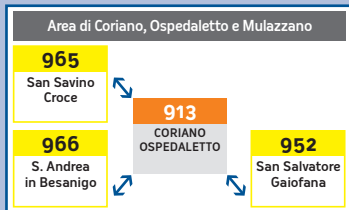

alcuni schemi delle ZONE TARIFFARIE PRINCIPALI con le relative ZONE NEUTRE aggregate, per le quali non viene computato nessun salto tariffario (cioè n° di zone uguale a 1)

Le ZONE NEUTRE non vengono normalmente conteggiate nel computo della distanza tra l'ORIGINE e la DESTINAZIONE del viaggio: l'attraversamento di una zona neutra quindi non comporta di solito alcun salto tariffario.
A questa regola fanno eccezione i viaggi con ORIGINE o DESTINAZIONE fuori dall'AREA URBANA DI RIMINI (Zone 900, 951, 952, 953, 954) e che attraversano completamente la Zona di Rimini (Zona 900): per essi infatti le zone neutre di Rimini (951, 952, 953, 954) comportano al massimo un solo salto tariffario aggiuntivo.