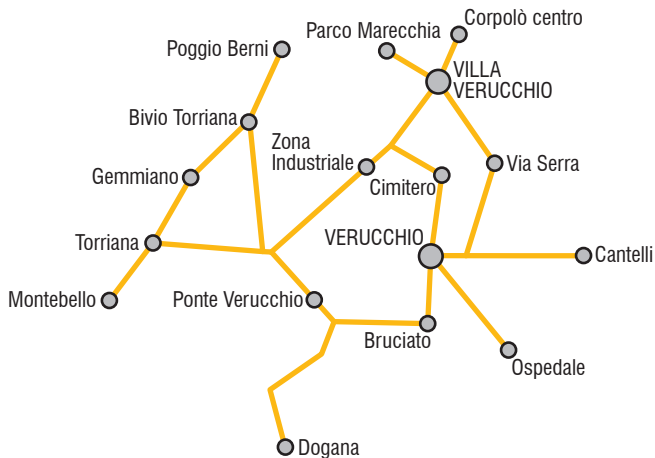

VERUCCHIO POGGIO TORRIANA Linea ROSSA

Servizio a cura di:

ORARIO INVERNALE 2025-2026

Il bus a chiamata ValmaBass VERUCCHIO-POGGIO TORRIANA è disponibile in tutte le fermate bus e scuolabus nell'area qui a lato nei giorni feriali dalle ore 8:30 alle 12:30 e dalle 14:20 alle 17:00 (partenza ultima corsa: 12:00 e 16:30).