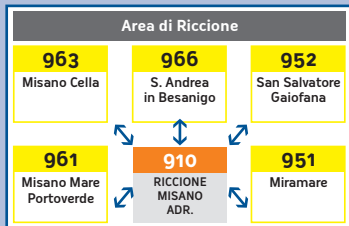

alcuni schemi delle ZONE TARIFFARIE PRINCIPALI con le relative ZONE NEUTRE aggregate, per le quali non viene computato nessun salto tariffario (cioè n° di zone uguale a 1)

Le ZONE NEUTRE non vengono normalmente conteggiate nel computo della distanza tra l'ORIGINE e la DESTINAZIONE del viaggio: l'attraversamento di una zona neutra quindi non comporta di solito alcun salto tariffario.
A questa regola fanno eccezione i viaggi con ORIGINE o DESTINAZIONE fuori dall'AREA URBANA DI RIMINI (Zone 900, 951, 952, 953, 954) e che attraversano completamente la Zona di Rimini (Zona 900): per essi infatti le zone neutre di Rimini (951, 952, 953, 954) comportano al massimo un solo salto tariffario aggiuntivo.