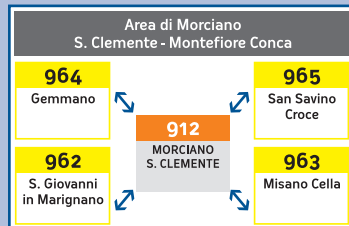

alcuni schemi delle ZONE TARIFFARIE PRINCIPALI con le relative ZONE NEUTRE aggregate, per le quali non viene computato nessun salto tariffario (cioè n° di zone uguale a 1)

Le ZONE NEUTRE non vengono normalmente conteggiate nel computo della distanza tra l'ORIGINE e la DESTINAZIONE del viaggio: l'attraversamento di una zona neutra quindi non comporta di solito alcun salto tariffario.
A questa regola fanno eccezione i viaggi con ORIGINE o DESTINAZIONE fuori dall'AREA URBANA DI RIMINI (Zone 900, 951, 952, 953, 954) e che attraversano completamente la Zona di Rimini (Zona 900): per essi infatti le zone neutre di Rimini (951, 952, 953, 954) comportano al massimo un solo salto tariffario aggiuntivo.