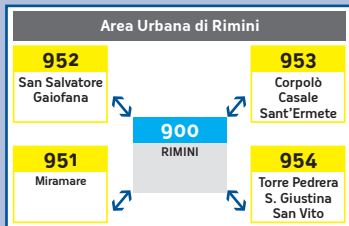

alcuni schemi delle ZONE TARIFFARIE PRINCIPALI con le relative ZONE NEUTRE aggregate, per le quali non viene computato nessun salto tariffario (cioè n° di zone uguale a 1)

Le ZONE NEUTRE non vengono normalmente conteggiate nel computo della distanza tra l'ORIGINE e la DESTINAZIONE del viaggio: l'attraversamento di una zona neutra quindi non comporta di solito alcun salto tariffario.
A questa regola fanno eccezione i viaggi con ORIGINE o DESTINAZIONE fuori dall'AREA URBANA DI RIMINI (Zone 900, 951, 952, 953, 954) e che attraversano completamente la Zona di Rimini (Zona 900): per essi infatti le zone neutre di Rimini (951, 952, 953, 954) comportano al massimo un solo salto tariffario aggiuntivo.