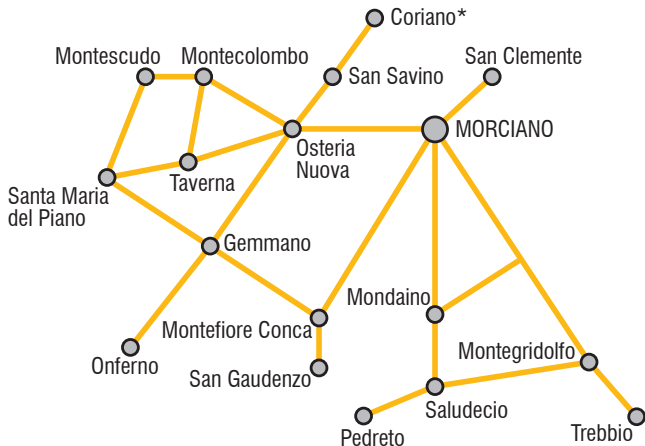

Servizio a cura di: