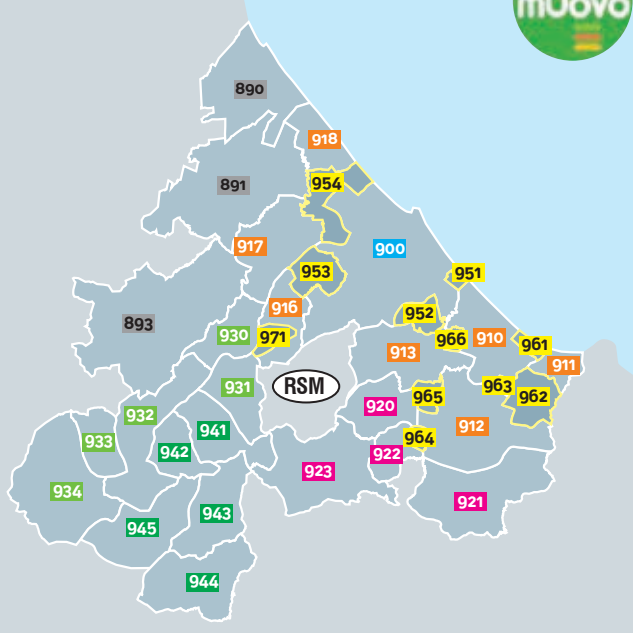

Elenco delle zone tariffarie del bacino di trasporto pubblico locale della provincia di Rimini

FASCIA COSTIERA

- 900 RIMINI
- 910 RICCIONE • MISANO ADRIATICO
- 911 CATTOLICA • GABICCE MARE
- 912 MORCIANO • SAN CLEMENTE • MONTEFIORE CONCA
- 913 CORIANO • OSPEDALETTO • MULAZZANO
- 916 VILLA VERUCCHIO
- 917 SANTARCANGELO • POGGIO BERNI
- 918 BELLARIA • IGEA MARINA

ALTA VALCONCA

- 920 MONTESCUDO • MONTECOLOMBO
- 921 SALUDECIO • MONDAINO • MONTEGRIDOLFO • TAVOLETO
- 922 ONFERNO
- 923 MERCATINO CONCA • SASSOFELTRIO • MONTEGRIMANO

VALMARECCHIA NORD

- 930 TORRIANA • MONTEBELLO
- 931 PIETRACUTA • GUALDICCIOLO
- 932 NOVAFELTRIA • SECCHIANO • TALAMELLO
- 933 PERTICARA
- 934 S. AGATA FELTRIA

VALMARECCHIA SUD

- 941 SAN LEO
- 942 MAIOLO
- 943 MONTECOPIOLO • VILLAGRANDE
- 944 CARPEGNA • PIETRARUBBIA
- 945 PENNABILLI

ZONE TARIFFARIE NEUTRE

- 951 Miramare
- 952 San Salvatore • Gaiofana • San Lorenzo Correggiano
- 953 Corpolò • Casale • Sant'Ermete
- 954 S. Giustina • San Vito • Torre Pedrera
- 961 Misano Mare • Portoverde
- 962 S. Giovanni in Marignano
- 963 Misano Cella
- 964 Gemmano
- 965 San Savino • Croce di Montecolombo
- 966 S. Andrea in Besanigo
- 971 Verucchio Alta

ZONE PROVINCIA FORLÌ-CESENA

- 890 CESENATICO • S. MAURO MARE
- 891 SAVIGNANO • S. MAURO PASCOLI
- 893 SOGLIANO • BORGHI