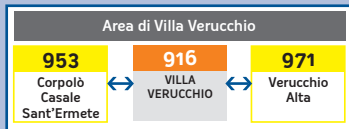

alcuni schemi delle ZONE TARIFFARIE PRINCIPALI con le relative ZONE NEUTRE aggregate, per le quali non viene computato nessun salto tariffario (cioè n° di zone uguale a 1)

Le ZONE NEUTRE non vengono normalmente conteggiate nel computo della distanza tra l'ORIGINE e la DESTINAZIONE del viaggio: l'attraversamento di una zona neutra quindi non comporta di solito alcun salto tariffario.
A questa regola fanno eccezione i viaggi con ORIGINE o DESTINAZIONE fuori dall'AREA URBANA DI RIMINI (Zone 900, 951, 952, 953, 954) e che attraversano completamente la Zona di Rimini (Zona 900): per essi infatti le zone neutre di Rimini (951, 952, 953, 954) comportano al massimo un solo salto tariffario aggiuntivo.