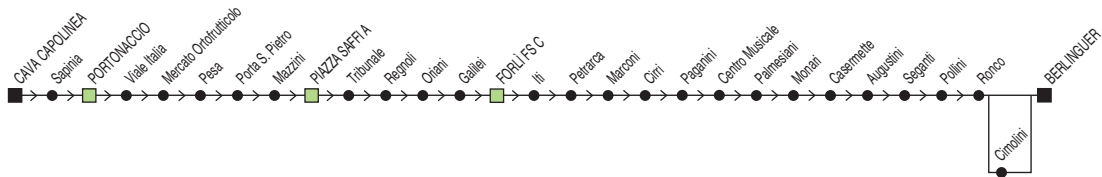

# Linea 4

**Cava → Piazza Saffi → Ronco**

◆ SI EFFETTUA NEI GIORNI DI SCUOLA ◆

✕ FERIALE

Zona	Località				1		2							
860	<b>Cava (Capolinea)</b>	06:10	06:30	06:50	07:10	07:22	07:34	07:46	08:10	08:30	08:45	09:00	09:30	10:00
860	<b>Portonaccio</b>	06:15	06:35	06:55	07:15	07:27	07:39	07:51	08:15	08:35	08:50	09:05	09:35	10:05
860	<b>Porta S. Pietro</b>	06:18	06:38	06:58	07:18	07:30	07:42	07:54	08:18	08:38	08:53	09:08	09:38	10:08
860	<b>p.za Saffi</b>	06:21	06:41	07:01	07:21	07:33	07:45	07:57	08:21	08:41	08:56	09:11	09:41	10:11
860	<b>Galilei</b>	06:24	06:44	07:04	07:24	07:36	07:48	08:00	08:24	08:44	08:59	09:14	09:44	10:14
860	<b>Forli FS C</b>	06:26	06:46	07:06	07:26	07:38	07:50	08:02	08:26	08:46	09:01	09:16	09:46	10:16
860	<b>Paganini</b>	06:32	06:52	07:12	07:32	07:44	07:56	08:08	08:32	08:52		09:22	09:52	10:22
860	<b>Monari</b>	06:35	06:55	07:15	07:35	07:47	07:59	08:11	08:35	08:55		09:25	09:55	10:25
860	<b>Ronco</b>	06:39	06:59	07:19	07:39	07:51	08:03	08:15	08:39	08:59		09:29	09:59	10:29
860	<b>Cimolini</b>			07:21								09:31		
860	<b>Berlinguer</b>	06:41	07:01	07:23	07:41	07:53	08:05	08:17	08:41	09:01		09:33	10:01	10:31

1 = parte da Villagrappa alle 7:01      2 = parte da Villanova alle 7:25