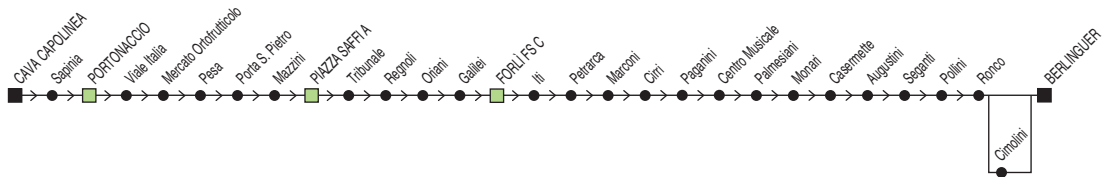

1 = parte da Villagrappa alle 7:01      2 = parte da Villanova alle 7:25

# Linea 4

**Cava → Piazza Saffi → Ronco**

◆ SI EFFETTUA NEI GIORNI DI SCUOLA ◆

✕ FERIALE

Zona	Località													
860	<b>Cava (Capolinea)</b>	10:30	11:00	11:30	12:00		12:30	12:45	13:00	13:15	13:30	13:45	14:00	14:15
860	<b>Portonaccio</b>	10:35	11:05	11:35	12:05		12:35	12:50	13:05	13:20	13:35	13:50	14:05	14:20
860	<b>Porta S. Pietro</b>	10:38	11:08	11:38	12:08		12:38	12:53	13:08	13:23	13:38	13:53	14:08	14:23
860	<b>p.za Saffi</b>	10:41	11:11	11:41	12:11	12:26	12:41	12:56	13:11	13:26	13:41	13:56	14:11	14:26
860	<b>Galilei</b>	10:44	11:14	11:44	12:14	12:29	12:44	12:59	13:14	13:29	13:44	13:59	14:14	14:29
860	<b>Forlì FS C</b>	10:46	11:16	11:46	12:16	12:31	12:46	13:01	13:16	13:31	13:46	14:01	14:16	14:31
860	<b>Paganini</b>	10:52	11:22	11:52	12:22	12:37	12:52	13:07	13:22	13:37	13:52	14:07	14:22	14:37
860	<b>Monari</b>	10:55	11:25	11:55	12:25	12:40	12:55	13:10	13:25	13:40	13:55	14:10	14:25	14:40
860	<b>Ronco</b>	10:59	11:29	11:59	12:29	12:44	12:59	13:14	13:29	13:44	13:59	14:14	14:29	14:44
860	<b>Cimolini</b>								13:31				14:31	
860	<b>Berlinguer</b>	11:01	11:31	12:01	12:31	12:46	13:01	13:16	13:33	13:46	14:01	14:16	14:33	14:46