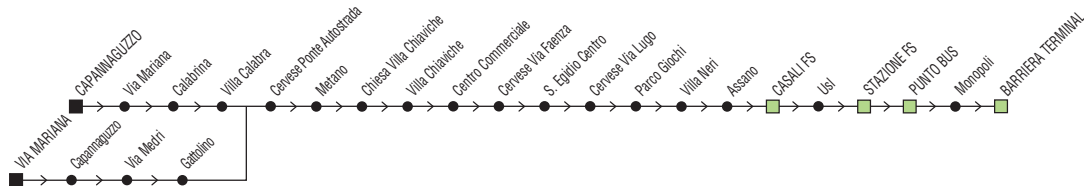

Linea 12

Capannaguzzo → Barriera

✕ **FERIALE**

Zona	Località	§		§,2	L	S			M
880	Via Mariana	06:45	07:13						
880	Capannaguzzo	06:50	07:18	07:35	12:50	12:50	13:40	14:40	16:25
880	Via Mariana			07:40	12:55	12:55	13:45	14:45	16:30
880	Calabrina			07:41	12:56	12:56	13:46	14:46	16:31
880	Villa Calabra			07:42	12:57	12:57	13:47	14:47	16:32
880	Gattolino	06:55	07:23						
880	Metano	07:00	07:28	07:45	13:00	13:00	13:50	14:50	16:35
880	S. Egidio	07:04	07:32	07:49	13:04	13:04	13:54	14:54	16:39
880	Villa Neri	07:06	07:34	07:51	13:06	13:06	13:56	14:56	16:41
880	Stazione FS	07:10	07:38	08:05	13:10	13:10	14:00	15:00	16:45
880	Punto Bus (pens.F)	07:11	07:39	08:06	13:11	13:11	14:01	15:01	16:46
880	Barriera Terminal		07:45		13:17	13:17	14:07	15:07	16:52

§ = solo nei gg. di Scuola L = si effettua il Lunedì e Mercoledì scolastico M = si effettua il Mercoledì e Venerdì scolastico
 S = si effettua il Sabato 2 = transita da L.go Virgilio (Scuole) (7:55) e v. Angeloni (8:03)

Linea 12

Barriera → Capannaguzzo

✕ FERIALE

Zona	Località	§	§	L	S	§,@,1	§,S			M
880	Barriera Terminal			12:30	12:30			13:20	14:20	16:05
880	De Gasperi			12:34	12:34			13:24	14:24	16:11
880	Punto Bus (pens.F)		07:08							
880	Angeloni-Franchini					13:02	13:02			16:09
880	Stazione FS		07:09			13:05	13:05			
880	Lgo Virgilio (scuole)		07:11							
880	Villa Neri		07:15	12:36	12:36	13:11	13:11	13:26	14:26	16:16
880	S. Egidio	06:35	07:19	12:40	12:40	13:15	13:15	13:30	14:30	16:20
880	Metano	06:38	07:23	12:44	12:44	13:17	13:17	13:34	14:34	16:24
880	Gattolino		07:28	12:47	12:47	13:20	13:20	13:37	14:37	16:27
880	Capannaguzzo		07:34	12:50	12:50	13:25	13:25	13:40	14:40	16:30
880	Via Mariana	06:45				13:30	13:30			
880	Calabrina	06:43				13:31	13:31			
880	Villa Calabra	06:41				13:37	13:32			

@ = non si effettua il Sabato
 § = solo nei gg. di Scuola
 L = si effettua il Lunedì e Mercoledì scolastico
 M = si effettua il Mercoledì e Venerdì scolastico
 S = si effettua il Sabato
 1 = transita da via Pro Cervese