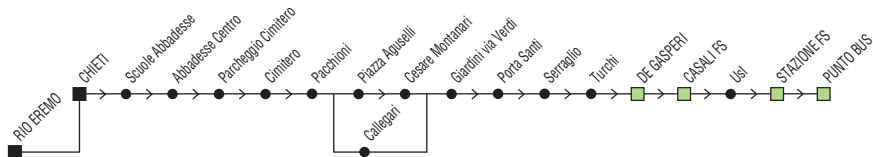

Linea 5

(Rio Eremo) → Ponte Abbadesse → Stazione FS

✕ FERIALE

Zona	Località														
880	Rio Eremo		16:09			17:09						19:09		20:09	
880	Chieti	15:52	16:12	16:32	16:52	17:12	17:32	17:52	18:12	18:32	18:52	19:12	19:32	19:52	20:12
880	Ponte Abbadesse	15:53	16:13	16:33	16:53	17:13	17:33	17:53	18:13	18:33	18:53	19:13	19:33	19:53	20:13
880	Cimitero	15:55	16:15	16:35	16:55	17:15	17:35	17:55	18:15	18:35	18:55	19:15	19:35	19:55	20:15
880	Calligari	|	16:20	|	|	17:20	|	|	|	|	|	19:20	|	|	20:20
880	Piazza Aguselli	15:59	|	16:39	16:59	|	17:39	17:59	18:19	18:39	18:59	|	19:39	19:59	|
880	Porta Santi	16:03	16:22	16:43	17:03	17:22	17:43	18:03	18:23	18:43	19:03	19:22	19:43	20:03	20:22
880	Turchi	16:04	16:23	16:44	17:04	17:23	17:44	18:04	18:24	18:44	19:04	19:23	19:44	20:04	20:23
880	De Gasperi	16:06	16:25	16:46	17:06	17:25	17:46	18:06	18:26	18:46	19:06	19:25	19:46	20:06	20:25
880	Stazione FS	16:08	16:27	16:48	17:08	17:27	17:48	18:08	18:28	18:48	19:08	19:27	19:48	20:08	20:27
880	Punto Bus (pens.F)	16:09	16:28	16:49	17:09	17:28	17:49	18:09	18:29	18:49	19:09	19:28	19:49	20:09	20:28