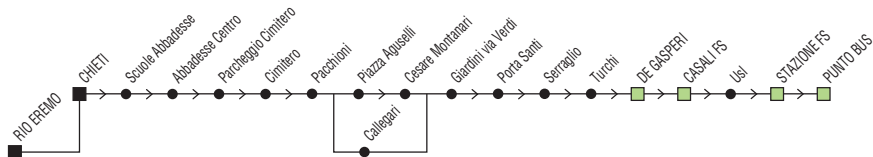

Linea 5

(Rio Eremo) → Ponte Abbadesse → Stazione FS

✕ *FERIALE*

Zona	Località															
880	Rio Eremo				07:04	07:25					09:09			10:09		
880	Chieti	05:52	06:27	06:48	07:07	07:28	07:42	08:05	08:32	08:52	09:12	09:32	09:52	10:12	10:32	10:52
880	Ponte Abbadesse	05:53	06:28	06:49	07:08	07:29	07:43	08:06	08:33	08:53	09:13	09:33	09:53	10:13	10:33	10:53
880	Cimitero	05:55	06:30	06:51	07:10	07:31	07:45	08:08	08:35	08:55	09:15	09:35	09:55	10:15	10:35	10:55
880	Calligari					07:36					09:20			10:20		
880	Piazza Aguselli	05:59	06:34	06:55	07:14		07:49	08:12	08:39	08:59		09:39	09:59		10:39	10:59
880	Porta Santi	06:03	06:38	06:59	07:18	07:38	07:53	08:16	08:43	09:03	09:22	09:43	10:03	10:22	10:43	11:03
880	Turchi	06:04	06:39	07:00	07:19	07:39	07:54	08:17	08:44	09:04	09:23	09:44	10:04	10:23	10:44	11:04
880	De Gasperi	06:06	06:41	07:02	07:21	07:41	07:56	08:19	08:46	09:06	09:25	09:46	10:06	10:25	10:46	11:06
880	Stazione FS	06:08	06:43	07:04	07:23	07:43	07:58	08:21	08:48	09:08	09:27	09:48	10:08	10:27	10:48	11:08
880	Punto Bus (pens.F)	06:09	06:44	07:05	07:24	07:44	07:59	08:22	08:49	09:09	09:28	09:49	10:09	10:28	10:49	11:09