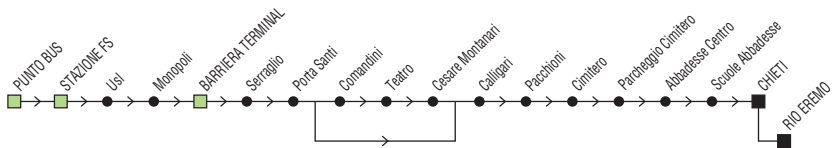

Linea 5

Stazione FS → Ponte Abbadesse → (Rio Eremo)

✕ FERIALE

Zona	Località														
880	Punto Bus (pens.F)	15:50	16:10	16:30	16:50	17:10	17:30	17:50	18:10	18:30	18:50	19:10	19:30	19:50	20:10
880	Stazione FS	15:51	16:11	16:31	16:51	17:11	17:31	17:51	18:11	18:31	18:51	19:11	19:31	19:51	20:11
880	Barriera	15:56	16:16	16:36	16:56	17:16	17:36	17:56	18:16	18:36	18:56	19:16	19:36	19:56	20:16
880	Porta Santi	15:58	16:18	16:38	16:58	17:18	17:38	17:58	18:18	18:38	18:58	19:18	19:38	19:58	20:18
880	Teatro	|	16:20	16:40	|	17:20	17:40	18:00	18:20	18:40	|	19:20	19:40	|	20:20
880	Calligari	16:00	16:21	16:41	17:00	17:21	17:41	18:01	18:21	18:41	19:00	19:21	19:41	20:00	20:21
880	Cimitero	16:02	16:23	16:43	17:02	17:23	17:43	18:03	18:23	18:43	19:02	19:23	19:43	20:02	20:23
880	Ponte Abbadesse	16:03	16:24	16:44	17:03	17:24	17:44	18:04	18:24	18:44	19:03	19:24	19:44	20:03	20:24
880	Chieti	16:05	16:26	16:46	17:05	17:26	17:46	18:06	18:26	18:46	19:05	19:26	19:46	20:05	20:26
880	Rio Eremo	16:08			17:08						19:08			20:08