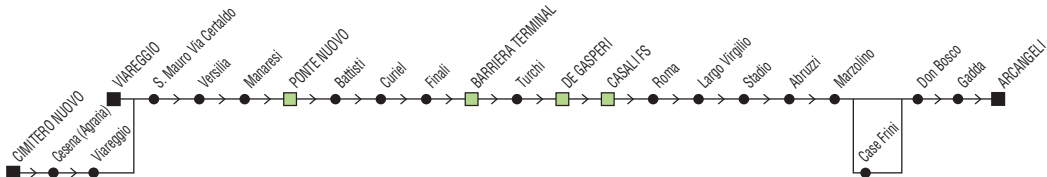

Linea 3

S. Mauro → Case Finali

◆ SI EFFETTUA NEI GIORNI NON SCOLASTICI ◆

✕ FERIALE

Zona	Località																	
880	Cimitero Nuovo					07:29			08:29			09:29		10:29		11:29		
880	Viareggio	06:10	06:32	06:50	07:12	07:32	07:52	08:10	08:32	08:52	09:10	09:32	10:00	10:32	11:00	11:32	12:00	12:32
880	Ponte Nuovo	06:15	06:37	06:55	07:17	07:37	07:57	08:15	08:37	08:57	09:15	09:37	10:05	10:37	11:05	11:37	12:05	12:37
880	Barriera Terminal	06:22	06:44	07:02	07:24	07:44	08:04	08:22	08:44	09:04	09:22	09:44	10:12	10:44	11:12	11:44	12:12	12:44
880	Casali FS	06:24	06:46	07:04	07:26	07:46	08:06	08:24	08:46	09:06	09:24	09:46	10:14	10:46	11:14	11:46	12:14	12:46
880	Marzolino	06:30	06:52	07:10	07:32	07:52	08:12	08:30	08:52	09:12	09:30	09:52	10:20	10:52	11:20	11:52	12:20	12:52
880	Case Frini	06:33		07:13				08:33			09:33		10:23		11:23		12:23	
880	Arcangeli	06:38	06:55	07:18	07:35	07:55	08:15	08:38	08:55	09:15	09:38	09:55	10:28	10:55	11:28	11:55	12:28	12:55

Linea 3

S. Mauro → Case Finali

◆ SI EFFETTUA NEI GIORNI NON SCOLASTICI ◆

✕ FERIALE

Zona	Località																		
880	Cimitero Nuovo	12:49			13:49		14:29		15:29		16:29		17:29		18:29		19:29		
880	Viareggio	12:52	13:10	13:32	13:52	14:10	14:32	15:00	15:32	16:00	16:32	17:00	17:32	18:00	18:32	19:00	19:32	20:10	
880	Ponte Nuovo	12:57	13:15	13:37	13:57	14:15	14:37	15:05	15:37	16:05	16:37	17:05	17:37	18:05	18:37	19:05	19:37	20:15	
880	Barriera Terminal	13:04	13:22	13:44	14:04	14:22	14:44	15:12	15:44	16:12	16:44	17:12	17:44	18:12	18:44	19:12	19:44	20:22	
880	Casali FS	13:06	13:24	13:46	14:06	14:24	14:46	15:14	15:46	16:14	16:46	17:14	17:46	18:14	18:46	19:14	19:46	20:24	
880	Marzolino	13:12	13:30	13:52	14:12	14:30	14:52	15:20	15:52	16:20	16:52	17:20	17:52	18:20	18:52	19:20	19:52	20:30	
880	Case Frini		13:33			14:33		15:23		16:23		17:23		18:23		19:23		20:33	
880	Arcangeli	13:15	13:38	13:55	14:15	14:38	14:55	15:28	15:55	16:28	16:55	17:28	17:55	18:28	18:55	19:28	19:55	20:38	