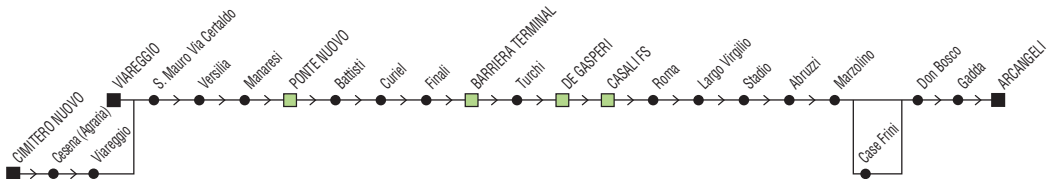

Linea 3

S. Mauro → Case Finali

◆ SI EFFETTUA NEI GIORNI DI SCUOLA ◆

✕ FERIALE

Zona	Località															
880	Cimitero Nuovo	15:29			16:29			17:29			18:29			19:29		
880	Viareggio	15:32	15:52	16:10	16:32	16:52	17:10	17:32	17:52	18:10	18:32	18:52	19:10	19:32	19:52	20:10
880	Ponte Nuovo	15:37	15:57	16:15	16:37	16:57	17:15	17:37	17:57	18:15	18:37	18:57	19:15	19:37	19:57	20:15
880	v.Battisti	15:39	15:59	16:17	16:39	16:59	17:17	17:39	17:59	18:17	18:39	18:59	19:17	19:39	19:59	20:17
880	Barriera Terminal	15:44	16:04	16:22	16:44	17:04	17:22	17:44	18:04	18:22	18:44	19:04	19:22	19:44	20:04	20:22
880	Casali FS	15:46	16:06	16:24	16:46	17:06	17:24	17:46	18:06	18:24	18:46	19:06	19:24	19:46	20:06	20:24
880	Marzolino	15:52	16:12	16:30	16:52	17:12	17:30	17:52	18:12	18:30	18:52	19:12	19:30	19:52	20:12	20:30
880	Case Frini			16:33			17:33			18:33			19:33			20:33
880	Arcangeli	15:55	16:15	16:38	16:55	17:15	17:38	17:55	18:15	18:38	18:55	19:15	19:38	19:55	20:15	20:38

Linea 3

S. Mauro → Case Finali

◆ SI EFFETTUA NEI GIORNI NON SCOLASTICI ◆

✕ FERIALE

Zona	Località																	
880	Cimitero Nuovo					07:29			08:29			09:29		10:29		11:29		
880	Viareggio	06:10	06:32	06:50	07:12	07:32	07:52	08:10	08:32	08:52	09:10	09:32	10:00	10:32	11:00	11:32	12:00	12:32
880	Ponte Nuovo	06:15	06:37	06:55	07:17	07:37	07:57	08:15	08:37	08:57	09:15	09:37	10:05	10:37	11:05	11:37	12:05	12:37
880	Barriera Terminal	06:22	06:44	07:02	07:24	07:44	08:04	08:22	08:44	09:04	09:22	09:44	10:12	10:44	11:12	11:44	12:12	12:44
880	Casali FS	06:24	06:46	07:04	07:26	07:46	08:06	08:24	08:46	09:06	09:24	09:46	10:14	10:46	11:14	11:46	12:14	12:46
880	Marzolino	06:30	06:52	07:10	07:32	07:52	08:12	08:30	08:52	09:12	09:30	09:52	10:20	10:52	11:20	11:52	12:20	12:52
880	Case Frini	06:33		07:13				08:33			09:33		10:23		11:23		12:23	
880	Arcangeli	06:38	06:55	07:18	07:35	07:55	08:15	08:38	08:55	09:15	09:38	09:55	10:28	10:55	11:28	11:55	12:28	12:55