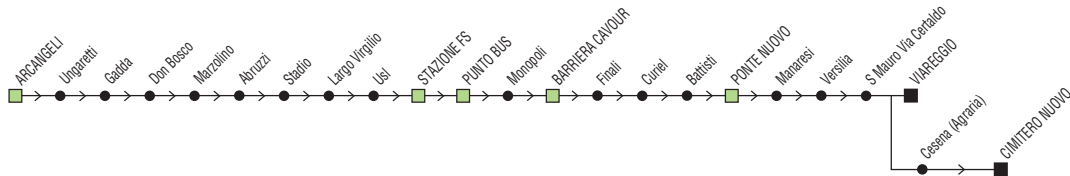

Linea 3

Case Finali → S. Mauro

◆ SI EFFETTUA NEI GIORNI NON SCOLASTICI ◆

✕ FERIALE

Zona	Località																	
880	Arcangeli	06:00	06:20	06:40	07:00	07:20	07:40	08:00	08:20	08:40	09:00	09:30	10:00	10:30	11:00	11:30	12:00	12:20
880	Marzolino	06:03	06:23	06:43	07:03	07:23	07:43	08:03	08:23	08:43	09:03	09:33	10:03	10:33	11:03	11:33	12:03	12:23
880	Largo Virgilio	06:07	06:27	06:47	07:07	07:27	07:47	08:07	08:27	08:47	09:07	09:37	10:07	10:37	11:07	11:37	12:07	12:27
880	Stazione FS	06:09	06:29	06:49	07:09	07:29	07:49	08:09	08:29	08:49	09:09	09:39	10:09	10:39	11:09	11:39	12:09	12:29
880	Punto Bus (pens.F)	06:10	06:30	06:50	07:10	07:30	07:50	08:10	08:30	08:50	09:10	09:40	10:10	10:40	11:10	11:40	12:10	12:30
880	Barriera Cavour	06:15	06:35	06:55	07:15	07:35	07:55	08:15	08:35	08:55	09:15	09:45	10:15	10:45	11:15	11:45	12:15	12:35
880	Ponte Nuovo	06:22	06:42	07:02	07:22	07:42	08:02	08:22	08:42	09:02	09:22	09:52	10:22	10:52	11:22	11:52	12:22	12:42
880	Viareggio	06:27	06:47	07:07	07:27	07:47	08:07	08:27	08:47	09:07	09:27	09:57	10:27	10:57	11:27	11:57	12:27	12:47
880	Cimitero Nuovo				07:29			08:29			09:29		10:29		11:29			12:49