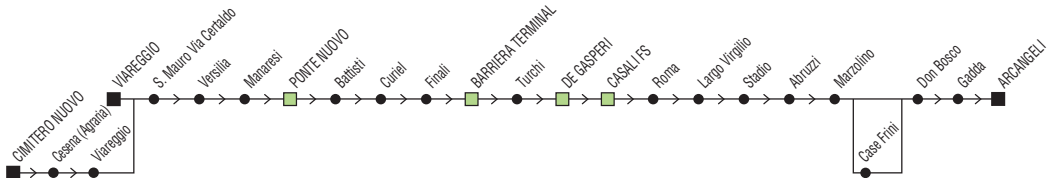

Linea 3

S. Mauro → Case Finali

◆ SI EFFETTUA NEI GIORNI DI SCUOLA ◆

✕ FERIALE

Zona	Località														
880	Cimitero Nuovo					07:29	07:49		08:29			09:29			10:29
880	Viareggio	06:10	06:32	06:50	07:12	07:32	07:52	08:10	08:32	08:52	09:10	09:32	09:52	10:10	10:32
880	Ponte Nuovo	06:15	06:37	06:55	07:17	07:37	07:57	08:15	08:37	08:57	09:15	09:37	09:57	10:15	10:37
880	Barriera Terminal	06:22	06:44	07:02	07:24	07:44	08:04	08:22	08:44	09:04	09:22	09:44	10:04	10:22	10:44
880	Casali FS	06:24	06:46	07:04	07:26	07:46	08:06	08:24	08:46	09:06	09:24	09:46	10:06	10:24	10:46
880	Marzolino	06:30	06:52	07:10	07:32	07:52	08:12	08:30	08:52	09:12	09:30	09:52	10:12	10:30	10:52
880	Case Frini	06:33		07:13				08:33			09:33			10:33	
880	Arcangeli	06:38	06:55	07:18	07:35	07:55	08:15	08:38	08:55	09:15	09:38	09:55	10:15	10:38	10:55

Linea 3

S. Mauro → Case Finali

◆ SI EFFETTUA NEI GIORNI DI SCUOLA ◆

✕ FERIALE

Zona	Località														
880	Cimitero Nuovo			11:29				12:49			13:49		14:29		
880	Viareggio	10:52	11:10	11:32	11:52	12:10	12:32	12:52	13:10	13:32	13:52	14:10	14:32	14:52	15:10
880	Ponte Nuovo	10:57	11:15	11:37	11:57	12:15	12:37	12:57	13:15	13:37	13:57	14:15	14:37	14:57	15:15
880	v.Battisti	10:59	11:17	11:39	11:59	12:17	12:39	12:59	13:17	13:39	13:59	14:17	14:39	14:59	15:17
880	Barriera Terminal	11:04	11:22	11:44	12:04	12:22	12:44	13:04	13:22	13:44	14:04	14:22	14:44	15:04	15:22
880	Casali FS	11:06	11:24	11:46	12:06	12:24	12:46	13:06	13:24	13:46	14:06	14:24	14:46	15:06	15:24
880	Marzolino	11:12	11:30	11:52	12:12	12:30	12:52	13:12	13:30	13:52	14:12	14:30	14:52	15:12	15:30
880	Case Frini		11:33			12:33			13:33			14:33			15:33
880	Arcangeli	11:15	11:38	11:55	12:15	12:38	12:55	13:15	13:38	13:55	14:15	14:38	14:55	15:15	15:38