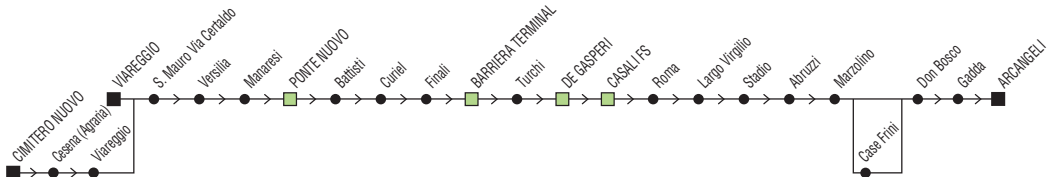

Linea 3

Case Finali → S. Mauro

◆ SI EFFETTUA NEI GIORNI NON SCOLASTICI ◆

✕ FERIALE

Zona	Località																	
880	Arcangeli	12:40	13:00	13:20	13:40	14:00	14:30	15:00	15:30	16:00	16:30	17:00	17:30	18:00	18:30	19:00	19:30	20:05
880	Marzolino	12:43	13:03	13:23	13:43	14:03	14:33	15:03	15:33	16:03	16:33	17:03	17:33	18:03	18:33	19:03	19:33	20:08
880	Largo Virgilio	12:47	13:07	13:27	13:47	14:07	14:37	15:07	15:37	16:07	16:37	17:07	17:37	18:07	18:37	19:07	19:37	20:12
880	Stazione FS	12:49	13:09	13:29	13:49	14:09	14:39	15:09	15:39	16:09	16:39	17:09	17:39	18:09	18:39	19:09	19:39	20:14
880	Punto Bus (pens.F)	12:50	13:10	13:30	13:50	14:10	14:40	15:10	15:40	16:10	16:40	17:10	17:40	18:10	18:40	19:10	19:40	20:15
880	Barriera Cavour	12:55	13:15	13:35	13:55	14:15	14:45	15:15	15:45	16:15	16:45	17:15	17:45	18:15	18:45	19:15	19:45	20:20
880	Ponte Nuovo	13:02	13:22	13:42	14:02	14:22	14:52	15:22	15:52	16:22	16:52	17:22	17:52	18:22	18:52	19:22	19:52	20:27
880	Viareggio	13:07	13:27	13:47	14:07	14:27	14:57	15:27	15:57	16:27	16:57	17:27	17:57	18:27	18:57	19:27	19:57	20:32
880	Cimitero Nuovo			13:49		14:29		15:29		16:29		17:29		18:29		19:29		20:34

Linea 3

S. Mauro → Case Finali

◆ SI EFFETTUA NEI GIORNI DI SCUOLA ◆

✕ FERIALE

Zona	Località														
880	Cimitero Nuovo					07:29	07:49		08:29			09:29			10:29
880	Viareggio	06:10	06:32	06:50	07:12	07:32	07:52	08:10	08:32	08:52	09:10	09:32	09:52	10:10	10:32
880	Ponte Nuovo	06:15	06:37	06:55	07:17	07:37	07:57	08:15	08:37	08:57	09:15	09:37	09:57	10:15	10:37
880	Barriera Terminal	06:22	06:44	07:02	07:24	07:44	08:04	08:22	08:44	09:04	09:22	09:44	10:04	10:22	10:44
880	Casali FS	06:24	06:46	07:04	07:26	07:46	08:06	08:24	08:46	09:06	09:24	09:46	10:06	10:24	10:46
880	Marzolino	06:30	06:52	07:10	07:32	07:52	08:12	08:30	08:52	09:12	09:30	09:52	10:12	10:30	10:52
880	Case Frini	06:33		07:13				08:33			09:33			10:33	
880	Arcangeli	06:38	06:55	07:18	07:35	07:55	08:15	08:38	08:55	09:15	09:38	09:55	10:15	10:38	10:55