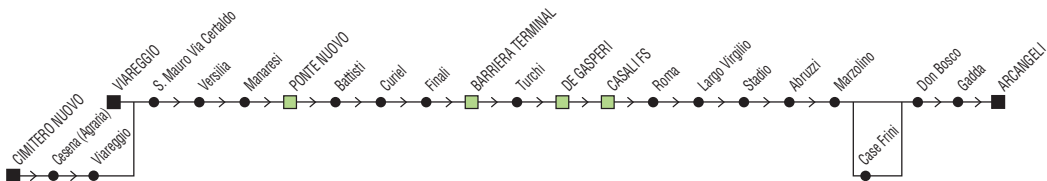

Linea 3

S. Mauro → Case Finali

◆ SI EFFETTUA NEI GIORNI DI SCUOLA ◆

✕ FERIALE

Zona	Località														
880	Cimitero Nuovo			11:29				12:49			13:49		14:29		
880	Viareggio	10:52	11:10	11:32	11:52	12:10	12:32	12:52	13:10	13:32	13:52	14:10	14:32	14:52	15:10
880	Ponte Nuovo	10:57	11:15	11:37	11:57	12:15	12:37	12:57	13:15	13:37	13:57	14:15	14:37	14:57	15:15
880	v.Battisti	10:59	11:17	11:39	11:59	12:17	12:39	12:59	13:17	13:39	13:59	14:17	14:39	14:59	15:17
880	Barriera Terminal	11:04	11:22	11:44	12:04	12:22	12:44	13:04	13:22	13:44	14:04	14:22	14:44	15:04	15:22
880	Casali FS	11:06	11:24	11:46	12:06	12:24	12:46	13:06	13:24	13:46	14:06	14:24	14:46	15:06	15:24
880	Marzolino	11:12	11:30	11:52	12:12	12:30	12:52	13:12	13:30	13:52	14:12	14:30	14:52	15:12	15:30
880	Case Frini		11:33			12:33			13:33			14:33			15:33
880	Arcangeli	11:15	11:38	11:55	12:15	12:38	12:55	13:15	13:38	13:55	14:15	14:38	14:55	15:15	15:38

Linea 3

S. Mauro → Case Finali

◆ SI EFFETTUA NEI GIORNI DI SCUOLA ◆

✕ FERIALE

Zona	Località															
880	Cimitero Nuovo	15:29			16:29			17:29			18:29			19:29		
880	Viareggio	15:32	15:52	16:10	16:32	16:52	17:10	17:32	17:52	18:10	18:32	18:52	19:10	19:32	19:52	20:10
880	Ponte Nuovo	15:37	15:57	16:15	16:37	16:57	17:15	17:37	17:57	18:15	18:37	18:57	19:15	19:37	19:57	20:15
880	v.Battisti	15:39	15:59	16:17	16:39	16:59	17:17	17:39	17:59	18:17	18:39	18:59	19:17	19:39	19:59	20:17
880	Barriera Terminal	15:44	16:04	16:22	16:44	17:04	17:22	17:44	18:04	18:22	18:44	19:04	19:22	19:44	20:04	20:22
880	Casali FS	15:46	16:06	16:24	16:46	17:06	17:24	17:46	18:06	18:24	18:46	19:06	19:24	19:46	20:06	20:24
880	Marzolino	15:52	16:12	16:30	16:52	17:12	17:30	17:52	18:12	18:30	18:52	19:12	19:30	19:52	20:12	20:30
880	Case Frini			16:33			17:33			18:33			19:33			20:33
880	Arcangeli	15:55	16:15	16:38	16:55	17:15	17:38	17:55	18:15	18:38	18:55	19:15	19:38	19:55	20:15	20:38