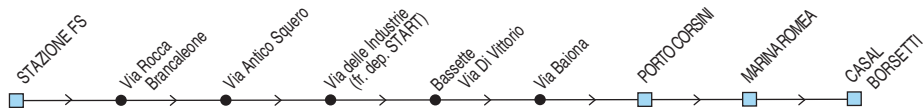

# = transita stabilimenti ENICHEM e BUNGE escluso Sabato

● = corsa della Linea 2

○ = corsa della Linea 140

2 = limitata Marina Romea

6 = prosegue per Mandriole-S.Alberto (L.140)

7 = a Enichem ferma in v. Baiona

# Linea 90

**Casal Borsetti → Marina Romea → Porto Corsini → Ravenna**

◆ START Romagna | CO.E.R.BUS ◆

✕ FERIALE

Zona	Località	●	1,4	§,3,4,5	●	●	●,§,£	@	●	●,§,@	£	1	§	@,4	&,4,9	●,@	4				
703	<b>C. Borsetti v.le al Mare</b>		06:36					08:25		11:20	12:35	13:35	14:35	15:20	16:36	18:25	18:53	19:57			
703	<b>C. Borsetti Ciceruacchio</b>		06:42									13:41									
703	<b>M. Romea H. Meridiana</b>		06:49					07:59 08:33		11:28	12:43	13:48	14:43	15:28	16:44	18:33	19:01	20:05			
703	<b>M. Romea p.za Italia</b>		06:51					08:00 08:35		11:30	12:45	13:50	14:45	15:30	16:46	18:35	19:03	20:07			
703	<b>Porto Corsini Traghetto</b>		06:58	07:02				08:07 08:42		11:37	12:52	13:57	14:52	15:37	16:53	18:42	19:10	20:13			
703	<b>Stabilimento BUNGE</b>														16:25	17:01					
703	<b>v. Baiona L.go Trattaroli</b>		07:04	07:08				08:13 08:48		11:43	12:58	14:03	14:58	15:43	16:28	17:04	18:48	19:16	20:19		
703	<b>Marcegaglia</b>		07:05	07:09				08:14 08:49		11:44	12:59	14:04	14:59	15:44	16:29	17:05	18:49	19:17	20:20		
700	<b>Bassette v. Di Vittorio</b>				07:06	07:43	07:53	08:18 08:53	08:51	11:48	13:03	14:08	15:03	15:48		17:39	18:53	19:21			
700	<b>Bassette CFP</b>						07:55				12:55	13:05									
700	<b>v. Romea Nord Hera</b>				07:08	07:45	07:57	08:20 08:55	08:53	11:50	13:07	14:10	15:05	15:50		17:41	18:55	19:23			
700	<b>v. Industrie (dep. START)</b>	06:05	07:12	07:16	07:13	07:50	08:02	08:24 08:59	08:57	11:54	13:11	14:14	15:09	15:54	16:34	17:12	17:45	18:59	19:27	20:26	
700	<b>Industrie-Chiav. Romea</b>		07:14				08:04	08:26 09:01	08:59	11:56	13:02	13:13	14:16	15:11	15:56	16:36	17:14	17:47	19:01	19:29	20:28
700	<b>Ravenna FS</b>	06:15	07:20	07:28	07:27	08:04	08:10	08:32 09:07	09:05	12:02	13:08	13:19	14:22	15:17	16:02	16:42	17:21	17:53	19:07	19:35	20:33