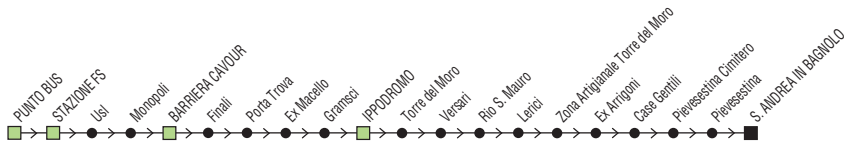

§ = solo nei gg. di Scuola

Linea 41

Stazione FS → S. Andrea in Bagnolo

✕ FERIALE

Zona	Località								§,B	§								
880	Punto Bus (pens.F)	06:50	07:50	08:55	09:55	10:55	11:55	12:55	13:20	13:55	14:30	14:55	15:55	16:55	17:55	18:55	19:55	
880	Stazione FS	06:51	07:51	08:56	09:56	10:56	11:56	12:56	13:21	13:56	14:31	14:56	15:56	16:56	17:56	18:56	19:56	
880	Barriera Cavour	06:55	07:55	09:00	10:00	11:00	12:00	13:00	13:25	14:00	14:35	15:00	16:00	17:00	18:00	19:00	20:00	
880	Ippodromo	07:01	08:01	09:06	10:06	11:06	12:06	13:06	13:31	14:06	14:41	15:06	16:06	17:06	18:06	19:06	20:06	
880	Torre del Moro	07:03	08:03	09:08	10:08	11:08	12:08	13:08	13:33	14:08	14:43	15:08	16:08	17:08	18:08	19:08	20:08	
880	Z. Artig. Torre del Moro	07:06	08:06	09:11	10:11	11:11	12:11	13:11	13:36	14:11	14:46	15:11	16:11	17:11	18:11	19:11	20:11	
880	Ex Arrigoni	07:10	08:10	09:15	10:15	11:15	12:15	13:15	13:40	14:15	14:50	15:15	16:15	17:15	18:15	19:15	20:15	
880	Pievesestina (Piazza)	07:16	08:16	09:21	10:21	11:21	12:21	13:21	13:46	14:21	14:56	15:21	16:21	17:21	18:21	19:21	20:21	
880	S. Andrea in Bagnolo	07:19	08:19	09:24	10:24	11:24	12:24	13:24	13:49	14:24	14:59	15:24	16:24	17:24	18:24	19:24	20:24	
§ = solo nei gg. di Scuola				B = prosegue fino alla fermata Benzi (13:49)														