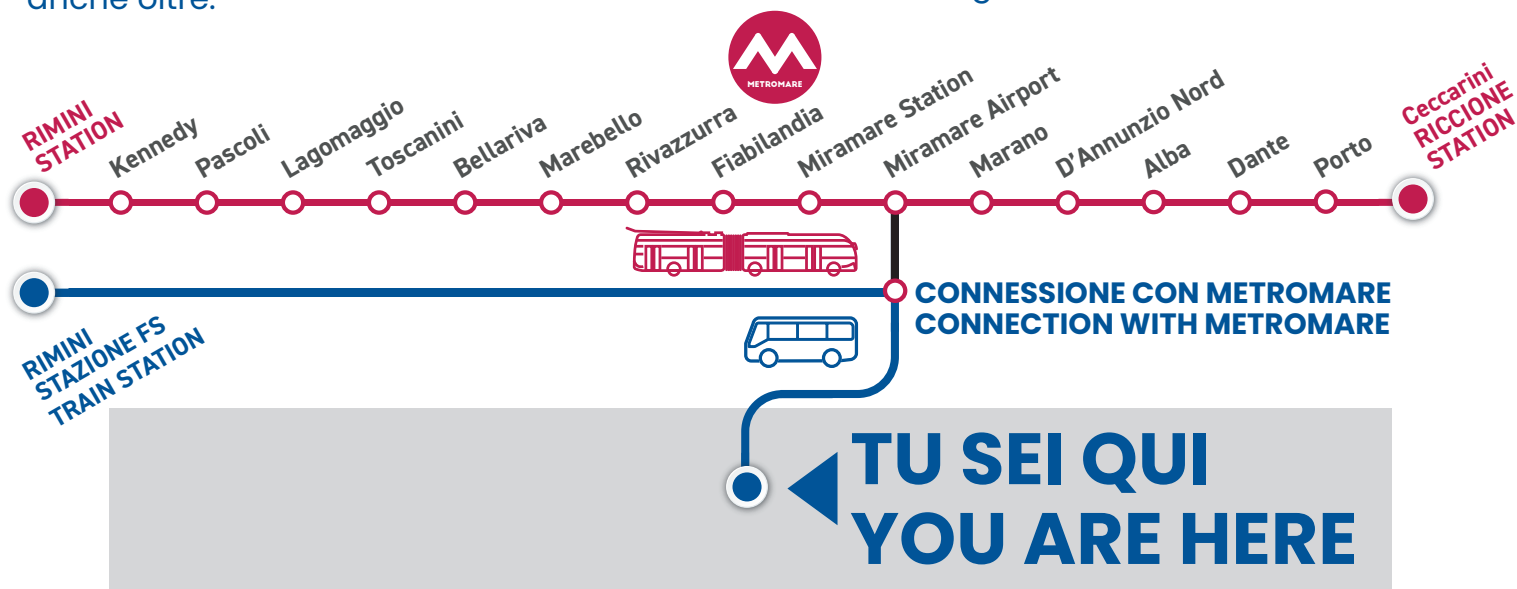

RIMINI AND SAN MARINO AIRPORT → RIMINI-RICCIONE

Bus navetta serale PER RIMINI CENTRO E RICCIONE

NIGHT SHUTTLE BUS TO RIMINI AND RICCIONE CITY CENTRE

DALLE ORE 20.30

Dall'aeroporto di Rimini, durante il **giorno**, prendi il **bus n. 9** per il **centro di Rimini**. **La sera**, dalle 20,30 in poi, la **navetta** ti porta in **stazione a Rimini**, da cui puoi proseguire in bus verso altre destinazioni, o alla stazione Miramare Airport del **Metromare**, da dove puoi raggiungere **Riccione** e tutte le altre destinazioni sul tracciato con possibilità di proseguire anche oltre.

FROM 8.30 PM

From Rimini Airport, **during the day**, take **bus no. 9** to the **center of Rimini**. **In the evening**, from 8:30 p.m. onwards, the shuttle takes you to the **Rimini train station**, from which you can continue by bus to other destinations, or to the Miramare Airport station of the **Metromare**, from where you can reach **Riccione** and all the other destinations on the route with the possibility of continuing even further.