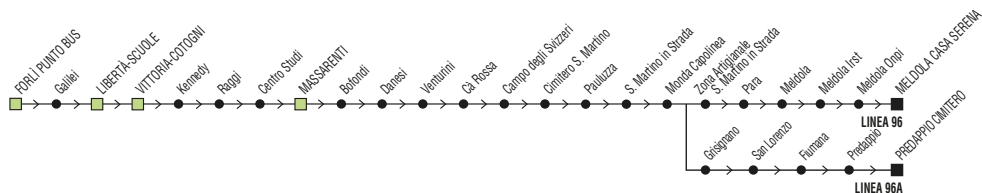

Linee 96-96A

Forlì → Meldola → Predappio

✕ FERIALE

Zona	Località	A		A		A		A		A		A		A	
860	Forlì Punto Bus	13:40	14:10	14:40	15:05	15:35	16:05	16:35	17:05	17:35	18:05	18:35	19:05	19:40	20:15
860	Forlì (Libertà-Scuole)	13:44	14:14	14:44	15:09	15:39	16:09	16:39	17:09	17:39	18:09	18:39	19:09	19:44	20:19
860	Centro Studi	13:49	14:19	14:49	15:14	15:44	16:14	16:44	17:14	17:44	18:14	18:44	19:14	19:49	20:24
860	S. Martino in Strada	13:58	14:28	14:58	15:23	15:53	16:23	16:53	17:23	17:53	18:23	18:53	19:23	19:58	20:33
860	Z. Art.le S. Martino in S.	|	14:31	|	15:26	|	16:26	|	17:26	|	18:26	|	19:26	|	20:36
860	Para (Monda)	|	14:34	|	15:29	|	16:29	|	17:29	|	18:29	|	19:29	|	20:39
871	Meldola Cap.	|	14:41	|	15:36	|	16:36	|	17:36	|	18:36	|	19:36	|	20:46
871	Meldola (IRST)	|	14:42	|	15:37	|	16:37	|	17:37	|	18:37	|	19:37	|	20:47
871	Meldola (Casa Serena)	|	14:46	|	15:41	|	16:41	|	17:41	|	18:41	|	19:41	|	20:51
860	S. Lorenzo	14:03		15:03		15:58		16:58		17:58		18:58		20:03	
861	Fiumana	14:06		15:06		16:01		17:01		18:01		19:01		20:06	
861	Trivella	14:10		15:10		16:05		17:05		18:05		19:05		20:10	
861	Predappio (Piazza)	14:15		15:15		16:10		17:10		18:10		19:10		20:15	
861	Predappio Cimitero	14:18		15:18		16:13		17:13		18:13		19:13		20:18	

A = Linea 96A