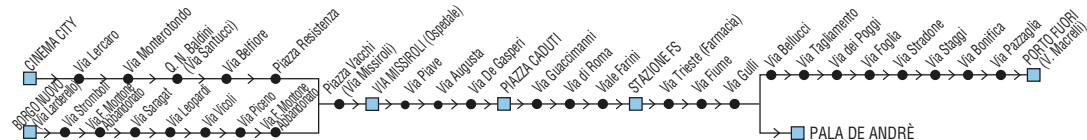

£ = limitata a via Antica Milizia (7:40)

● = corsa della Linea 4

§ = solo nei gg. di Scuola

1 = limitata a Pala De Andrè

3 = non transita per le vie Tagliamento-Poggi-Foglia-A. Milizia

5 = parte da Centro Iperbarico alle 7:13

Linea 1

Cinema City / Borgo Nuovo → Pala De Andrè → Porto Fuori

◆ START Romagna ◆

✕ FERIALE

Zona	Località		1	1	1		1	1	1		1	1	1		1	1	1		1
700	Borgo Nuovo v. Larderello		09:30		09:50		10:10		10:30		10:50		11:10		11:30		11:50		12:10
700	v. Vicoli-Badiali		09:34		09:54		10:14		10:34		10:54		11:14		11:34		11:54		12:14
700	Cinema City	09:20		09:40		10:00		10:20		10:40		11:00		11:20		11:40		12:00	
700	v. Santucci Q. Nullo Baldini	09:23		09:43		10:03		10:23		10:43		11:03		11:23		11:43		12:03	
700	v. Missiroli-p.za Vacchi	09:27	09:37	09:47	09:57	10:07	10:17	10:27	10:37	10:47	10:57	11:07	11:17	11:27	11:37	11:47	11:57	12:07	12:17
700	Ospedale v. Missiroli	09:28	09:38	09:48	09:58	10:08	10:18	10:28	10:38	10:48	10:58	11:08	11:18	11:28	11:38	11:48	11:58	12:08	12:18
700	p.za Caduti	09:32	09:42	09:52	10:02	10:12	10:22	10:32	10:42	10:52	11:02	11:12	11:22	11:32	11:42	11:52	12:02	12:12	12:22
700	Ravenna FS-RadioTaxi	09:36	09:46	09:56	10:06	10:16	10:26	10:36	10:46	10:56	11:06	11:16	11:26	11:36	11:46	11:56	12:06	12:16	12:26
700	v. Trieste Farmacia	09:39	09:49	09:59	10:09	10:19	10:29	10:39	10:49	10:59	11:09	11:19	11:29	11:39	11:49	11:59	12:09	12:19	12:29
700	Istituto Callegari																		
700	v. Gulli (fr. Pala De Andrè)	09:44	09:54	10:04	10:14	10:24	10:34	10:44	10:54	11:04	11:14	11:24	11:34	11:44	11:54	12:04	12:14	12:24	12:34
700	Pala De Andrè		09:55	10:05	10:15		10:35	10:45	10:55		11:15	11:25	11:35		11:55	12:05	12:15		12:35
700	v. Molinetto-Stradone																		
700	v. dei Poggi PODIUM	09:48				10:28				11:08			11:48					12:28	
700	v. A. Milizia (Chiesa)																		
700	v. Stradone Ferrovia	09:52				10:32				11:12			11:52					12:32	
700	Porto Fuori-v. Macrelli	10:02				10:42				11:22			12:02					12:42	