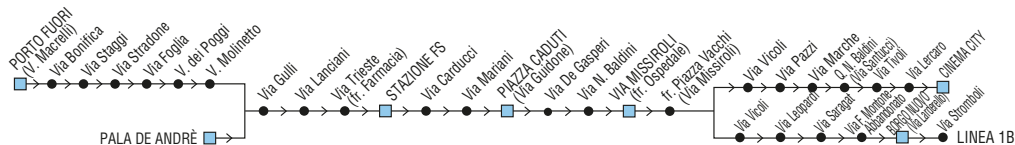

§ = solo nei gg. di Scuola

○ = corsa della Linea 80

▲ = corsa della Linea 70

= gg. non Scoloristici transita da Porto Fuori 3 Laghi (8:05)

B = per Borgo Nuovo

7 = nei gg. di scuola effettua la fermata 147 v.Bellucci-Ostello

Linea 1

Porto Fuori → Pala De Andrè → Cinema City / Borgo Nuovo

◆ START Romagna ◆

✕ FERIALE

Zona	Località	B		B		B		B		B		B		B		B				
700	Porto Fuori 3 Laghi				09:21				10:01				10:41			11:21				
700	Porto Fuori-v. Macrelli				09:37				10:17				10:57			11:37				
700	v. A. Milizia (Chiesa)																			
700	v. dei Poggi PODIUM				09:53				10:33				11:13			11:53				
700	Pala De Andrè	09:25	09:35	09:45		10:05	10:15	10:25		10:45	10:55	11:05		11:25	11:35	11:45		12:05	12:15	12:25
700	Istituto Callegari																			
700	v. Gulli (Pala De Andrè)	09:26	09:36	09:46	09:56	10:06	10:16	10:26	10:36	10:46	10:56	11:06	11:16	11:26	11:36	11:46	11:56	12:06	12:16	12:26
700	v. Trieste Farmacia	09:31	09:41	09:51	10:01	10:11	10:21	10:31	10:41	10:51	11:01	11:11	11:21	11:31	11:41	11:51	12:01	12:11	12:21	12:31
700	Ravenna FS	09:34	09:44	09:54	10:04	10:14	10:24	10:34	10:44	10:54	11:04	11:14	11:24	11:34	11:44	11:54	12:04	12:14	12:24	12:34
700	v. Guidone	09:38	09:48	09:58	10:08	10:18	10:28	10:38	10:48	10:58	11:08	11:18	11:28	11:38	11:48	11:58	12:08	12:18	12:28	12:38
700	Ospedale v. Missiroli	09:41	09:51	10:01	10:11	10:21	10:31	10:41	10:51	11:01	11:11	11:21	11:31	11:41	11:51	12:01	12:11	12:21	12:31	12:41
700	v. Missiroli-p.za Vacchi	09:42	09:52	10:02	10:12	10:22	10:32	10:42	10:52	11:02	11:12	11:22	11:32	11:42	11:52	12:02	12:12	12:22	12:32	12:42
700	v. Santucci Q. Nullo Baldini		09:56		10:16		10:36		10:56		11:16		11:36		11:56		12:16		12:36	
700	Cinema City		09:59		10:19		10:39		10:59		11:19		11:39		11:59		12:19		12:39	
700	v. Vicoli-Codronchi	09:45		10:05		10:25		10:45		11:05		11:25		11:45		12:05		12:25		12:45
700	B.go Nuovo v.Larderello	09:49		10:09		10:29		10:49		11:09		11:29		11:49		12:09		12:29		12:49
700	Sc. Randi-ITGS-ITIS																			