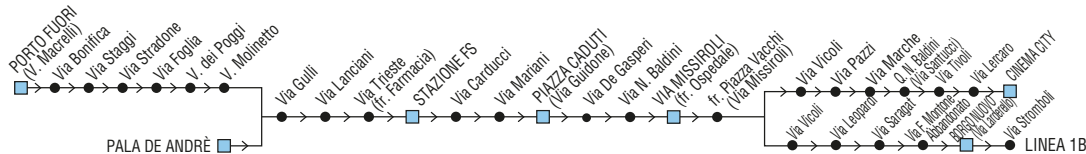

B = per Borgo Nuovo