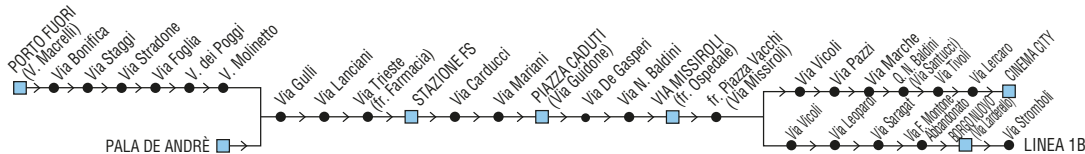

§ = solo nei gg. di Scuola

○ = corsa della Linea 80

▲ = corsa della Linea 70

= gg. non Scoloristici transita da Porto Fuori 3 Laghi (8:05)

B = per Borgo Nuovo

7 = nei gg. di scuola effettua la fermata 147 v.Bellucci-Ostello

§ = solo nei gg. di Scuola

@ = non si effettua il Sabato

B = per Borgo Nuovo

M = si effettua il Martedì e Giovedì

S = si effettua il Sabato

2 = prolungata Circ.ne al Molino

9 = limitata p.za Caduti

Linea 1