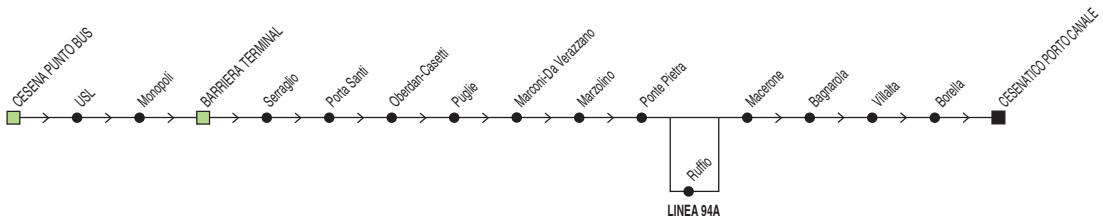

Linea 94/94A		Cesena Punto Bus → Cesenatico Porto Canale																		
		† FESTIVO																		
Zona	Località	&		&	+	&	5	&5	+	&		&	+	&	5	&	+	&5		
880	Cesena Punto Bus	06:20	07:10	08:20	08:50	09:20	10:20	11:20	11:50	12:20	13:20	14:20	14:50	15:20	16:20	17:20	17:50	18:20	19:30	
880	Barriera	06:25	07:15	08:25	08:55	09:25	10:25	11:25	11:55	12:25	13:25	14:25	14:55	15:25	16:25	17:25	17:55	18:25	19:35	
880	Ponte Pietra	06:35	07:25	08:35	09:05	09:35	10:35	11:35	12:05	12:35	13:35	14:35	15:05	15:35	16:35	17:35	18:05	18:35	19:45	
880	Ruffio	06:36	07:26	08:36	09:06	09:36	|	|	12:06	12:36	13:36	14:36	15:06	15:36	|	17:36	18:06	|	19:46	
880	Macerone	06:41	07:31	08:41	09:11	09:41	10:41	11:41	12:11	12:41	13:41	14:41	15:11	15:41	16:41	17:41	18:11	18:41	19:51	
890	Villalta	06:45	07:35	08:45	09:15	09:45	10:45	11:45	12:15	12:45	13:45	14:45	15:15	15:45	16:45	17:45	18:15	18:45	19:55	
890	Cesenatico (p.le Comandini)	06:55	07:45	08:55	09:25	09:55	10:55	11:55	12:25	12:55	13:55	14:55	15:25	15:55	16:55	17:55	18:25	18:55	20:05	
890	Cesenatico (Porto Canale)	06:58	07:48	08:58	09:28	09:58	10:58	11:58	12:28	12:58	13:58	14:58	15:28	15:58	16:58	17:58	18:28	18:58	20:08	
+ = si effettua fino al 30/4/25						& = si effettua dall'1/5/25						5 = Linea 94 non transita per Ruffio