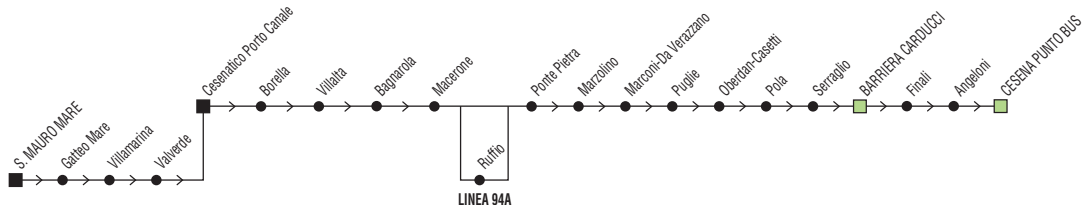

Linea 94/94A		Cesenatico Porto Canale → Cesena Punto Bus											
		✕ FERIALE											
Zona	Località	A	A	§,A,3		A		A		A	A		A
890	S. Mauro Mare												
890	Gatteo Mare (Euclide)												
890	Cesenatico (Porto Canale)	05:45	06:50		07:35	08:05	08:35	09:35	10:05	11:05	12:10	12:35	13:10
890	Cesenatico (p.le Comandini)	05:49	06:54		07:39	08:09	08:39	09:39	10:09	11:09	12:14	12:39	13:14
890	Villalta	06:00	07:05		07:50	08:20	08:50	09:50	10:20	11:20	12:25	12:50	13:25
880	Macerone	06:04	07:09	07:40	07:54	08:24	08:54	09:54	10:24	11:24	12:29	12:54	13:29
880	Ruffio	06:08	07:13	07:46	|	08:28	|	09:58	|	11:28	12:33	|	13:33
880	Ponte Pietra	06:10	07:15	|	08:00	08:30	09:00	10:00	10:30	11:30	12:35	13:00	13:35
880	Barriera	06:20	07:25	|	08:10	08:40	09:10	10:10	10:40	11:40	12:45	13:10	13:45
880	Cesena Punto Bus	06:25	07:30	08:03	08:15	08:45	09:15	10:15	10:45	11:45	12:50	13:15	13:50
§ = solo nei gg. di Scuola		A = Linea 94A transita per Ruffio					3 = parte da Ponte Pietra alle 7:33 e transita da Plauto (8:00)