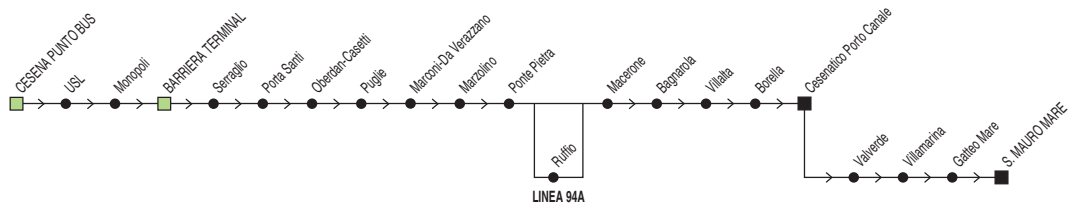

Linea 94/94A		Cesena Punto Bus → Cesenatico Porto Canale											
		✕ FERIALE											
Zona	Località	A	2	A	A		A		A		#	A	
880	Cesena Punto Bus	13:20	13:50	14:20	15:20	16:20	17:20	17:50	18:20	18:50		19:30	20:00
880	Barriera	13:25	13:55	14:25	15:25	16:25	17:25	17:55	18:25	18:55		19:35	20:05
880	Ponte Pietra	13:35	14:05	14:35	15:35	16:35	17:35	18:05	18:35	19:05		19:45	20:15
880	Ruffio	13:36		14:36	15:36		17:36		18:36			19:46	
880	Cesena (Largo Virgilio)												
880	Macerone	13:41	14:08	14:41	15:41	16:41	17:41	18:11	18:41	19:11		19:51	20:21
880	Ruffio												
890	Villalta	13:45	14:12	14:45	15:45	16:45	17:45	18:15	18:45	19:15		19:55	20:25
890	Cesenatico (p.le Comandini)	13:55	14:22	14:55	15:55	16:55	17:55	18:25	18:55	19:25		20:05	20:35
890	Cesenatico (Porto Canale)	13:58	14:25	14:58	15:58	16:58	17:58	18:28	18:58	19:28	19:28	20:08	20:38
890	Gatteo Mare		14:39								19:41		
890	S. Mauro Mare										19:48		
# = non si effettua il Venerdì			A = Linea 94A transita per Ruffio					2 = termina a Gatteo Mare (Euclide) alle 14:40