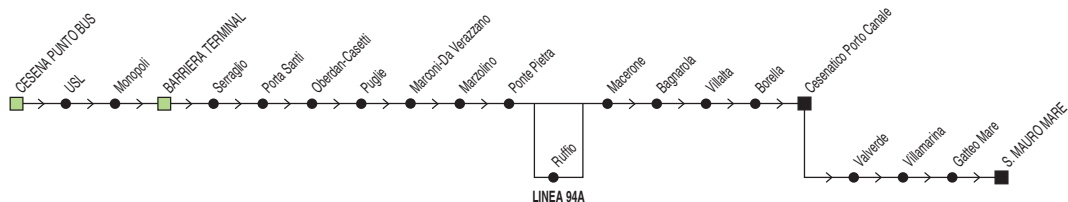

<b>Linea 94/94A</b>		<b>Cesena Punto Bus → Cesenatico Porto Canale</b>													
		<b>✕ FERIALE</b>													
		Zona	Località	A	A,1		A	#		A		A		§,A	
880	<b>Cesena Punto Bus</b>	06:10	07:10	07:50	08:20			08:50	09:20	10:20	11:20	12:20	12:50		
880	<b>Barriera</b>	06:15	07:15	07:55	08:25			08:55	09:25	10:25	11:25	12:25	12:55		
880	<b>Ponte Pietra</b>	06:25	07:25	08:05	08:35			09:05	09:35	10:35	11:35	12:35	13:05		
880	<b>Ruffio</b>	06:26	07:26		08:36				09:36			12:36			
880	<b>Cesena (Largo Virgilio)</b>													13:15	
880	<b>Macerone</b>	06:31	07:31	08:11	08:41			09:11	09:41	10:41	11:41	12:41	13:11	13:35	
880	<b>Ruffio</b>													13:45	
890	<b>Villalta</b>	06:35	07:35	08:15	08:45			09:15	09:45	10:45	11:45	12:45	13:15		
890	<b>Cesenatico (p.le Comandini)</b>	06:45	07:45	08:25	08:55			09:25	09:55	10:55	11:55	12:55	13:25		
890	<b>Cesenatico (Porto Canale)</b>	06:48	07:48	08:28	08:58	08:58		09:28	09:58	10:58	11:58	12:58	13:28		
890	<b>Gatteo Mare</b>						09:11								
890	<b>S. Mauro Mare</b>						09:18								
§ = solo nei gg. di Scuola				# = non si effettua il Venerdì				A = Linea 94A transita per Ruffio							
1 = gg. di Scuola prosegue per Cesenatico IAL (7:51) e non transita Cesenatico (Porto Canale)															