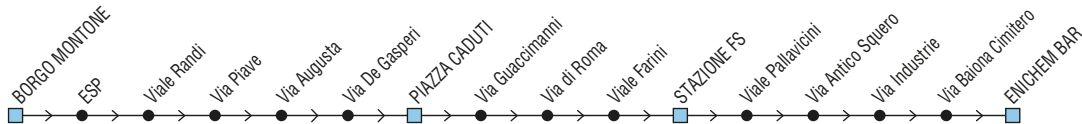

👉 Altre corse da Ravenna FS per Cimitero-Enichem con le Linee 2 e 90

Linea 8		Cimitero → Enichem → Borgo Montone														
		◆ START Romagna ◆														
		✕ FERIALE														
Zona	Località	▲	○	▲	●											
700	v. Baiona Cimitero				07:38		08:17	08:47	09:17	09:47	10:17	10:47	11:17	11:47	12:17	12:47
700	Enichem BAR				07:39		08:21	08:51	09:21	09:51	10:21	10:51	11:21	11:51	12:21	12:51
700	v. Industrie (dep. START)				07:48	07:59	08:24	08:54	09:24	09:54	10:24	10:54	11:24	11:54	12:24	12:54
700	v. Industrie-Chiavica Romea					08:04	08:27	08:57	09:27	09:57	10:27	10:57	11:27	11:57	12:27	12:57
700	Ravenna FS box 1	06:23	06:37	07:24	08:02	08:07	08:32	09:02	09:32	10:02	10:32	11:02	11:32	12:02	12:32	13:02
700	v. Guidone	06:27	06:41	07:28		08:11	08:36	09:06	09:36	10:06	10:36	11:06	11:36	12:06	12:36	13:06
700	Ospedale v.le Randi	06:30	06:44	07:31		08:14	08:39	09:09	09:39	10:09	10:39	11:09	11:39	12:09	12:39	13:09
700	Tribunale v.le Randi	06:31	06:47	07:32		08:15	08:40	09:10	09:40	10:10	10:40	11:10	11:40	12:10	12:40	13:10
700	ESP			07:34		08:17	08:42	09:12	09:42	10:12	10:42	11:12	11:42	12:12	12:42	13:12
700	Centro Iperbarico						08:47		09:47		10:47		11:47		12:47	13:17
700	Borgo Montone	06:36	06:51	07:38		08:20	08:50	09:15	09:50	10:15	10:50	11:15	11:50	12:15	12:50	13:20