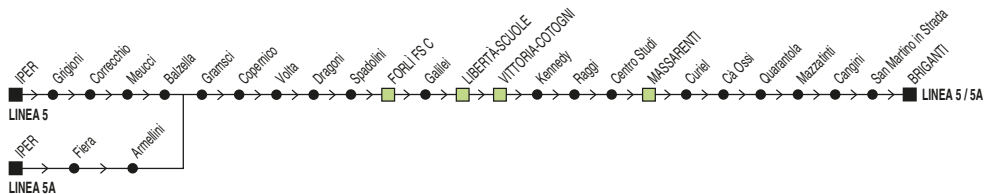

Linee 5-5A

Iper → Fiera → Z.I. Coriano → S. Martino in Strada

◆ Si effettua dal 22/7 al 31/8 ◆

✕ **FERIALE**

LINEA		5	5A	5	5A	5	5A	5	5A	5	5A	5	5	5
Zona	Località	Poi ai minuti...												
860	Iper	06:07	06:48	07:13	07:48	08:13	08:48	09:13	09:48	13	48	19:13	19:50	20:13
860	Fiera	|	06:49	|	07:49	|	08:49	|	09:49	|	49	|	|	|
860	Armellini	|	06:52	|	07:52	|	08:52	|	09:52	|	52	|	|	|
860	Pascal	06:09	|	07:15	|	08:15	|	09:15	|	15	|	19:15	19:52	20:15
860	Meucci	06:12	|	07:18	|	08:18	|	09:18	|	18	|	19:18	19:55	20:18
860	Gramsci	06:16	06:53	07:22	07:53	08:22	08:53	09:22	09:53	22	53	19:22	19:59	20:22
860	Forlì FS C	06:21	06:58	07:27	07:58	08:27	08:58	09:27	09:58	27	58	19:27	20:04	20:27
860	Libertà - Scuole	06:24	07:01	07:30	08:01	08:30	09:01	09:30	10:01	30	01	19:30	20:07	20:30
860	Centro Studi	06:28	07:05	07:34	08:05	08:34	09:05	09:34	10:05	34	05	19:34	20:11	20:34
860	Monda	06:36	07:13	07:42	08:13	08:42	09:13	09:42	10:13	42	13	19:42	20:19	20:42
860	Briganti	06:37	07:14	07:43	08:14	08:43	09:14	09:43	10:14	43	14	19:43	20:20	20:43