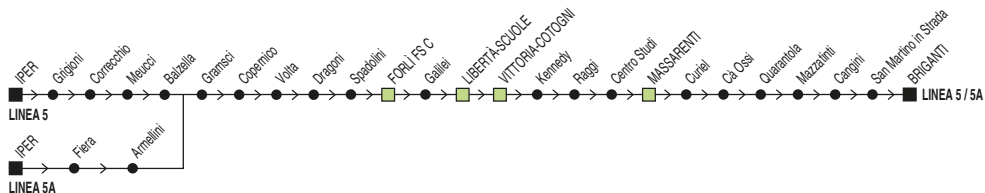

## Iper → Fiera → Z.I. Coriano → S. Martino in Strada

◆ Si effettua dal 7/6 al 20/7 e dal 2/9 ◆

✕ FERIALE

LINEA		5A	5	5A	5	5A	5	5A	5	5A	5	5A	5	5A	5	5A	5	5A	5	
Zona	Località																			
860	Iper	05:59	06:30	06:53	07:13	07:36	07:53	08:18	08:40	08:58	09:24	09:58	10:24	10:58	11:24	11:58	12:24	12:48	13:02	
860	Fiera	06:00		06:54		07:37		08:19		08:59		09:59		10:59		11:59		12:49		
860	Armellini	06:03		06:57		07:40		08:22		09:02		10:02		11:02		12:02		12:52		
860	Pascal		06:32		07:15		07:55		08:42		09:26		10:26		11:26		12:26		13:04	
860	Meucci		06:35		07:18		07:58		08:45		09:29		10:29		11:29		12:29		13:07	
860	Gramsci	06:04	06:39	06:58	07:22	07:41	08:02	08:23	08:49	09:03	09:33	10:03	10:33	11:03	11:33	12:03	12:33	12:53	13:11	
860	Forlì FS C	06:09	06:44	07:03	07:27	07:46	08:07	08:28	08:54	09:08	09:38	10:08	10:38	11:08	11:38	12:08	12:38	12:58	13:16	
860	Libertà - Scuole	06:12	06:47	07:06	07:30	07:49	08:10	08:31	08:57	09:11	09:41	10:11	10:41	11:11	11:41	12:11	12:41	13:01	13:19	
860	Centro Studi	06:16	06:51	07:10	07:34	07:53	08:14	08:35	09:01	09:15	09:45	10:15	10:45	11:15	11:45	12:15	12:45	13:05	13:23	
860	Monda	06:24	06:59	07:18	07:42	08:01	08:22	08:43	09:09	09:23	09:53	10:23	10:53	11:23	11:53	12:23	12:53	13:13	13:31	
860	Briganti	06:25	07:00	07:19	07:43	08:02	08:23	08:44	09:10	09:24	09:54	10:24	10:54	11:24	11:54	12:24	12:54	13:14	13:32	