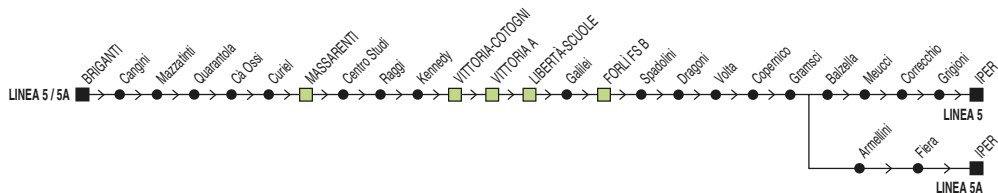

Linee 5-5A		S. Martino in Strada → Z.I. Coriano → Fiera → Iper												
		◆ Si effettua dal 22/7 al 31/8 ◆												
		✕ FERIALE												
LINEA		5	5	5	5A	5	5A	5	5A	5	5A	5	5A	5
Zona	Località	Poi ai minuti...												
860	Briganti	06:12	06:38	07:15	07:45	08:15	08:45	09:15	09:45	15	45	19:15	19:45	20:25
860	Centro Studi	06:22	06:48	07:25	07:55	08:25	08:55	09:25	09:55	25	55	19:25	19:55	20:35
860	Libertà - Scuole	06:26	06:52	07:29	07:59	08:29	08:59	09:29	09:59	29	59	19:29	19:59	20:39
860	Forlì FS B	06:28	06:54	07:31	08:01	08:31	09:01	09:31	10:01	31	01	19:31	20:01	20:41
860	Gramsci	06:33	06:59	07:36	08:06	08:36	09:06	09:36	10:06	36	06	19:36	20:06	
860	Meucci	06:36	07:02	07:39	|	08:39	|	09:39	|	39	|	19:39	|	
860	Pascal	06:40	07:06	07:43	|	08:43	|	09:43	|	43	|	19:43	|	
860	Armellini	|	|	|	08:07	|	09:07	|	10:07	|	07	|	20:07	
860	Fiera	06:44	07:10	|	08:10	|	09:10	|	10:10	|	10	|	20:10	
860	Iper	06:46	07:12	07:46	08:12	08:46	09:12	09:46	10:12	46	12	19:46	20:12