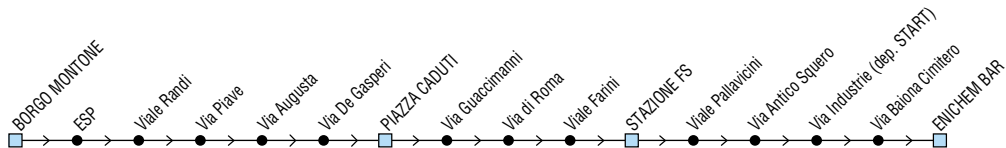

Linea 8		Borgo Montone → Cimitero → Enichem															
		◆ START Romagna ◆															
		✕ FERIALE															
Zona	Località	●	▲	○	▲	§,2,4	△,§	▲,§	●,1		●			Poi ai minuti...	1	●	
700	Centro Iperbarico													08:47			
700	Borgo Montone	06:39		06:51		07:25	07:35		07:51		08:25	08:55	25	55	19:25		
700	ESP	|		|		|	|		|		08:10	08:28	28	58	19:28	19:40	
700	v.le Randi CNA	06:42		|		07:29	|		07:55		08:12	08:30	30	00	19:30	19:42	
700	v.le Randi-Cassino	06:44		06:58		07:34	07:45		07:57		08:14	08:32	32	02	19:32	19:44	
700	Scuola Ricci-Muratori	|		|		|	07:50		|		|	|	|	|	|	|	
700	p.za Caduti	06:47		07:01		07:37			08:00		08:17	08:35	35	05	19:35	19:47	
700	Ravenna FS-RadioTaxi	06:51	06:53	07:05	07:30	07:41		07:40	08:04	08:09	08:21	08:39	39	09	19:39	19:51	
700	v. Industrie Chiavica Romea		|		|					08:13		08:43	43	13	19:43		
700	v. Industrie (dep. START)		|		|					08:15		08:45	45	15	19:45		
700	v. Baiona Cimitero		07:01		07:38			07:48		08:17		08:47	47	17			
700	Enichem BAR		07:02		07:39			07:49		08:19		08:49	49	19			
● = corsa della Linea 80					○ = corsa della Linea 4					▲ = corsa della Linea 2							
△ = corsa della Linea 158 per Sc. Randi-ITGS-ITIS					§ = solo nei gg. di Scuola					1 = limitata Pala De Andrè							
2 = limitata Ravenna FS					4 = transita v. Marconi (7:31)												

👉 Altre corse da Ravenna FS per Cimitero-Enichem con le Linee 2 e 90