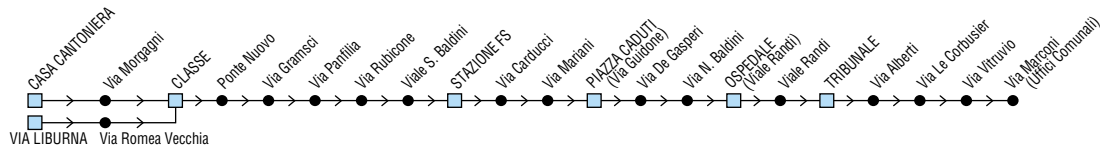

Linea 4

Classe → v.le Randi (Tribunale)

◆ **START Romagna** ◆

† **FESTIVO**

Zona	Località	9									
700	Classe v. Liburna	06:56		09:42		12:22		15:02		17:42	
700	v. Romea Vecchia	06:57		09:43		12:23		15:03		17:43	
700	Classe Cantoniera	07:02	08:22	|	11:02	|	13:42	|	16:22	|	19:00
700	Classe v. Morgagni (Museo)	07:04	08:24	|	11:04	|	13:44	|	16:24	|	19:02
700	Classe Piazza	07:05	08:25	09:45	11:05	12:25	13:45	15:05	16:25	17:45	19:03
700	Ponte Nuovo	07:09	08:29	09:49	11:09	12:29	13:49	15:09	16:29	17:49	19:07
700	v. Gramsci	07:17	08:37	09:57	11:17	12:37	13:57	15:17	16:37	17:57	19:15
700	v.le S. Baldini Scuole	07:23	08:43	10:03	11:23	12:43	14:03	15:23	16:43	18:03	19:21
700	Ravenna FS	07:26	08:46	10:06	11:26	12:46	14:06	15:26	16:46	18:06	19:24
700	v. Guidone	07:30	08:50	10:10	11:30	12:50	14:10	15:30	16:50	18:10	19:28
700	Ospedale v.le Randi	07:33	08:53	10:13	11:33	12:53	14:13	15:33	16:53	18:13	19:31
700	Tribunale v.le Randi	07:34	08:54	10:14	11:34	12:54	14:14	15:34	16:54	18:14	19:32
700	v. Marconi Uff. Comunali	07:38	08:58	10:18	11:38	12:58	14:18	15:38	16:58	18:18	19:36

9 = transita Cantoniera