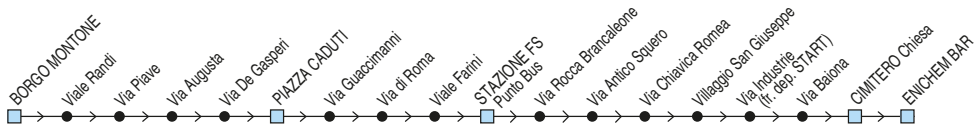

Linea 18

Cimitero → Villaggio S.Giuseppe → Borgo Montone

◆ **START Romagna** ◆

† **FESTIVO**

Zona	Località												
700	Cimitero Chiesa	07:33	08:33	09:33	10:33	11:33	12:33	13:33	14:33	15:33	16:33		
700	Enichem BAR	07:36	08:36	09:36	10:36	11:36	12:36	13:36	14:36	15:36	16:36	17:36	18:36
700	v. Industrie dep. START	07:39	08:39	09:39	10:39	11:39	12:39	13:39	14:39	15:39	16:39	17:39	18:39
700	Villaggio S. Giuseppe	07:42	08:42	09:42	10:42	11:42	12:42	13:42	14:42	15:42	16:42	17:42	18:42
700	Porta Serrata	07:47	08:47	09:47	10:47	11:47	12:47	13:47	14:47	15:47	16:47	17:47	18:47
700	Ravenna FS	07:50	08:50	09:50	10:50	11:50	12:50	13:50	14:50	15:50	16:50	17:50	18:50
700	v. Guidone	07:54	08:54	09:54	10:54	11:54	12:54	13:54	14:54	15:54	16:54	17:54	18:54
700	Ospedale v.le Randi	07:57	08:57	09:57	10:57	11:57	12:57	13:57	14:57	15:57	16:57	17:57	18:57
700	Tribunale v.le Randi	07:58	08:58	09:58	10:58	11:58	12:58	13:58	14:58	15:58	16:58	17:58	18:58
700	ESP	08:00	09:00	10:00	11:00	12:00	13:00	14:00	15:00	16:00	17:00	18:00	19:00
700	Borgo Montone	08:03	09:03	10:03	11:03	12:03	13:03	14:03	15:03	16:03	17:03	18:03	19:03