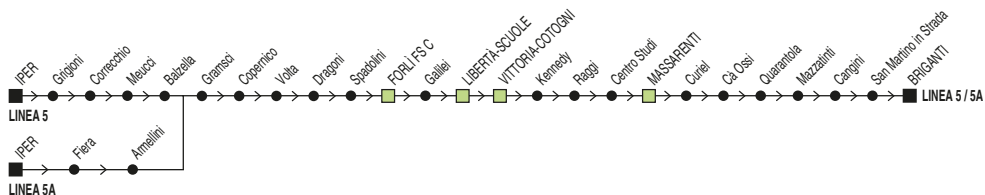

Linee 5-5A

Iper → Fiera → Z.I. Coriano → San Martino in Strada

◆ SI EFFETTUA NEI GIORNI NON SCOLASTICI ◆

✕ FERIALE

		LINEA	5A	5	5A	5	5A	5	5A	5	5A	5	5A	5	5	5	5A	5	
Zona	Località																		
860	Iper		13:28	13:44	14:08	14:24	14:58	15:24	15:58	16:24	16:58	17:14	17:38	17:54	18:16	18:34	19:04	19:38	20:15
860	Fiera		13:29	14:09	14:59	15:59	16:59	17:39	18:39	19:39									
860	Armellini		13:32	14:12	15:02	16:02	17:02	17:42	19:42										
860	Pascal		13:46	14:26	15:26	16:26	17:16	17:56	18:18	18:36	19:06	20:17							
860	Meucci		13:49	14:29	15:29	16:29	17:19	17:59	18:21	18:39	19:09	20:20							
860	Gramsci		13:33	13:53	14:13	14:33	15:03	15:33	16:03	16:33	17:03	17:23	17:43	18:03	18:25	18:43	19:13	19:43	20:24
860	Forlì FS C		13:38	13:58	14:18	14:38	15:08	15:38	16:08	16:38	17:08	17:28	17:48	18:08	18:30	18:48	19:18	19:48	20:29
860	Libertà - Scuole		13:41	14:01	14:21	14:41	15:11	15:41	16:11	16:41	17:11	17:31	17:51	18:11	18:33	18:51	19:21	19:51	20:32
860	Centro Studi		13:45	14:05	14:25	14:45	15:15	15:45	16:15	16:45	17:15	17:35	17:55	18:15	18:37	18:55	19:25	19:55	20:36
860	Monda		13:54	14:14	14:34	14:54	15:24	15:54	16:24	16:54	17:24	17:44	18:04	18:24	18:46	19:04	19:34	20:04	20:45
860	Briganti		13:54	14:14	14:34	14:54	15:24	15:54	16:24	16:54	17:24	17:44	18:04	18:24	18:46	19:04	19:34	20:04	20:45