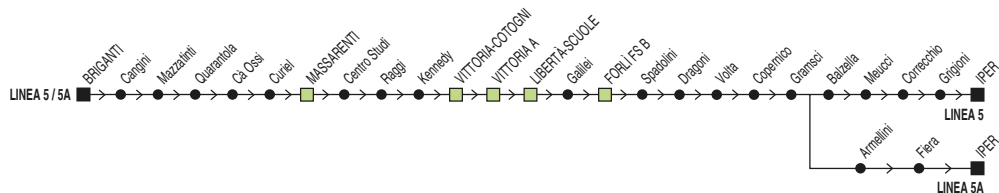

Linee 5-5A

San Martino in Strada → Z.I. Coriano → Fiera → Iper

◆ SI EFFETTUA NEI GIORNI NON SCOLASTICI ◆

✕ FERIALE

		<i>LINEA</i>																	
		5A	5	5A	5	5A	5	5A	5	5A	5	5A	5	5A	5	5A	5	5A	5
Zona	Località																		
860	Briganti	13:15	13:35	13:55	14:15	14:55	15:25	15:55	16:25	16:45	17:05	17:25	17:45	18:05	18:25	18:55	19:35	20:05	
860	Centro Studi	13:25	13:45	14:05	14:25	15:05	15:35	16:05	16:35	16:55	17:15	17:35	17:55	18:15	18:35	19:05	19:45	20:15	
860	Libertà - Scuole	13:29	13:49	14:09	14:29	15:09	15:39	16:09	16:39	16:59	17:19	17:39	17:59	18:19	18:39	19:09	19:49	20:19	
860	Forlì FS B	13:31	13:51	14:11	14:31	15:11	15:41	16:11	16:41	17:01	17:21	17:41	18:01	18:21	18:41	19:11	19:51	20:21	
860	Gramsci	13:36	13:56	14:16	14:36	15:16	15:46	16:16	16:46	17:06	17:26	17:46	18:06	18:26	18:46	19:16	19:56		
860	Meucci		13:59		14:39		15:49		16:49		17:29		18:09		18:49		19:59		
860	Pascal		14:03		14:43		15:53		16:53		17:33		18:13		18:53		20:03		
860	Armellini	13:37		14:17		15:17		16:17		17:07		17:47		18:27		19:17			
860	Fiera	13:40		14:20		15:20		16:20		17:10		17:50		18:30		19:20			
860	Iper	13:42	14:06	14:22	14:46	15:22	15:56	16:22	16:56	17:12	17:36	17:52	18:16	18:32	18:56	19:22	20:06