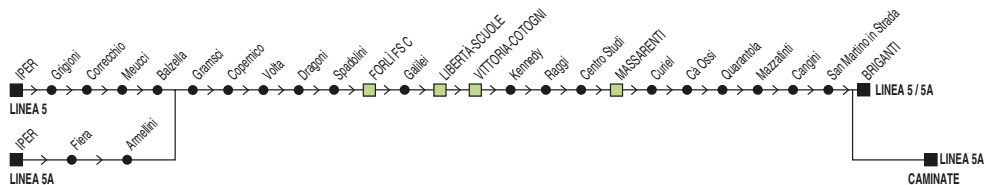

R = Parte da Rotta alle 7:27

Linee 5-5A

Iper → Fiera → Z.I. Coriano → San Martino in Strada

◆ SI EFFETTUA NEI GIORNI DI SCUOLA ◆

✕ FERIALE

		<i>LINEA</i>																	
		5	5	5A	5A	5A	5	5A	5	5A	5	5A	5	5A	5	5A	5	5A	5
Zona	Località																		
860	Iper	11:31	11:50	12:14	12:34	12:40	12:58	13:06	13:19	13:30	13:46	13:54	14:10	14:30	14:54	15:10	15:34	15:50	16:10
860	Fiera			12:16	12:36	12:42	13:00		13:22		13:48		14:12		14:56		15:36		
860	Armellini			12:19	12:39	12:45	13:03		13:25		13:51		14:15		14:59		15:39		
860	Pascal	11:33	11:52					13:08		13:32		13:56		14:32		15:12		15:52	16:12
860	Meucci	11:37	11:56					13:12		13:36		14:00		14:36		15:16		15:56	16:16
860	Gramsci	11:41	12:00	12:20	12:40	12:46	13:04	13:16	13:26	13:40	13:52	14:04	14:16	14:40	15:00	15:20	15:40	16:00	16:20
860	Forlì FS C	11:46	12:05	12:25	12:45	12:51	13:09	13:21	13:31	13:45	13:57	14:09	14:21	14:45	15:05	15:25	15:45	16:05	16:25
860	Libertà - Scuole	11:49	12:08	12:28	12:48	12:54	13:12	13:24	13:34	13:48	14:00	14:12	14:24	14:48	15:08	15:28	15:48	16:08	16:28
860	Centro Studi	11:53	12:12	12:32	12:52	12:58	13:16	13:28	13:38	13:52	14:04	14:16	14:28	14:52	15:12	15:32	15:52	16:12	16:32
860	Monda	12:02	12:22		13:01		13:25	13:38		14:02	14:13	14:26		15:02	15:21	15:42	16:01	16:22	16:42
860	Briganti	12:03	12:22		13:02		13:26	13:38		14:02	14:14	14:26		15:02	15:22	15:42	16:02	16:22	16:42
860	v. Delle Caminate			12:43		13:09			13:48				14:39						