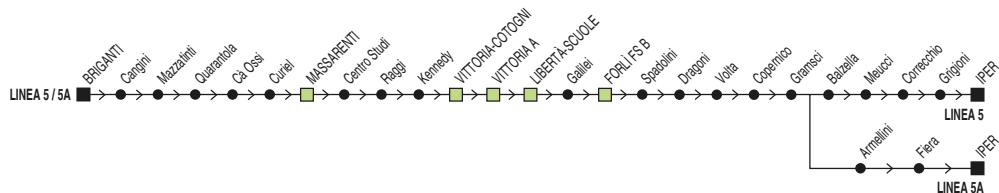

Linee 5-5A

San Martino in Strada → Z.I. Coriano → Fiera → Iper

◆ SI EFFETTUA NEI GIORNI NON SCOLASTICI ◆

✕ FERIALE

LINEA		5	5	5	5A	5	5A	5	5A	5	5A	5	5A	5	5A	5	5A	5
Zona	Località																	
860	Briganti	06:12	06:35	07:07	07:25	07:45	08:05	08:25	08:55	09:25	09:55	10:25	10:55	11:25	11:55	12:15	12:35	12:55
860	Centro Studi	06:22	06:45	07:17	07:35	07:55	08:15	08:35	09:05	09:35	10:05	10:35	11:05	11:35	12:05	12:25	12:45	13:05
860	Libertà - Scuole	06:26	06:49	07:21	07:39	07:59	08:19	08:39	09:09	09:39	10:09	10:39	11:09	11:39	12:09	12:29	12:49	13:09
860	Forlì FS B	06:28	06:51	07:23	07:41	08:01	08:21	08:41	09:11	09:41	10:11	10:41	11:11	11:41	12:11	12:31	12:51	13:11
860	Gramsci	06:33	06:56	07:28	07:46	08:06	08:26	08:46	09:16	09:46	10:16	10:46	11:16	11:46	12:16	12:36	12:56	13:16
860	Meucci	06:36	06:59	07:31	|	08:09	|	08:49	|	09:49	|	10:49	|	11:49	|	12:39	|	13:19
860	Pascal	06:40	07:03	07:35	|	08:13	|	08:53	|	09:53	|	10:53	|	11:53	|	12:43	|	13:23
860	Armellini	|	|	|	07:47	|	08:27	|	09:17	|	10:17	|	11:17	|	12:17	|	12:57	|
860	Fiera	06:44	07:07	|	07:50	|	08:30	|	09:20	|	10:20	|	11:20	|	12:20	|	13:00	|
860	Iper	06:45	07:08	07:38	07:52	08:16	08:32	08:56	09:22	09:56	10:22	10:56	11:22	11:56	12:22	12:46	13:02	13:26