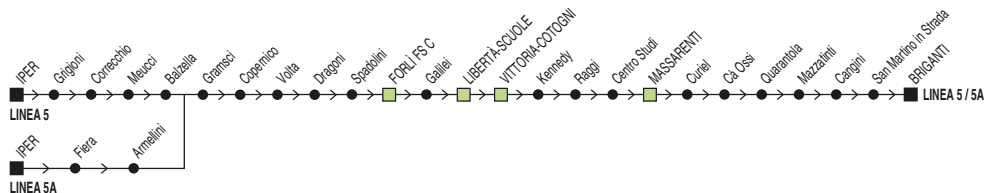

Linee 5-5A

Iper → Fiera → Z.I. Coriano → San Martino in Strada

◆ SI EFFETTUA NEI GIORNI NON SCOLASTICI ◆

✕ FERIALE

		LINEA																	
		5A	5	5A	5	5A	5	5A	5	5A	5	5A	5	5A	5	5A	5	5A	5
Zona	Località																		
860	Iper	06:08	06:34	06:58	07:14	07:38	07:54	08:18	08:34	08:58	09:24	09:58	10:24	10:58	11:24	11:58	12:24	12:48	13:04
860	Fiera	06:09		06:59		07:39		08:19		08:59		09:59		10:59		11:59		12:49	
860	Armellini	06:12		07:02		07:42		08:22		09:02		10:02		11:02		12:02		12:52	
860	Pascal		06:36		07:16		07:56		08:36		09:26		10:26		11:26		12:26		13:06
860	Meucci		06:39		07:19		07:59		08:39		09:29		10:29		11:29		12:29		13:09
860	Gramsci	06:13	06:43	07:03	07:23	07:43	08:03	08:23	08:43	09:03	09:33	10:03	10:33	11:03	11:33	12:03	12:33	12:53	13:13
860	Forlì FS C	06:18	06:48	07:08	07:28	07:48	08:08	08:28	08:48	09:08	09:38	10:08	10:38	11:08	11:38	12:08	12:38	12:58	13:18
860	Libertà - Scuole	06:21	06:51	07:11	07:31	07:51	08:11	08:31	08:51	09:11	09:41	10:11	10:41	11:11	11:41	12:11	12:41	13:01	13:21
860	Centro Studi	06:25	06:55	07:15	07:35	07:55	08:15	08:35	08:55	09:15	09:45	10:15	10:45	11:15	11:45	12:15	12:45	13:05	13:25
860	Monda	06:34	07:04	07:24	07:44	08:04	08:24	08:44	09:04	09:24	09:54	10:24	10:54	11:24	11:54	12:24	12:54	13:14	13:34
860	Briganti	06:34	07:04	07:24	07:44	08:04	08:24	08:44	09:04	09:24	09:54	10:24	10:54	11:24	11:54	12:24	12:54	13:14	13:34