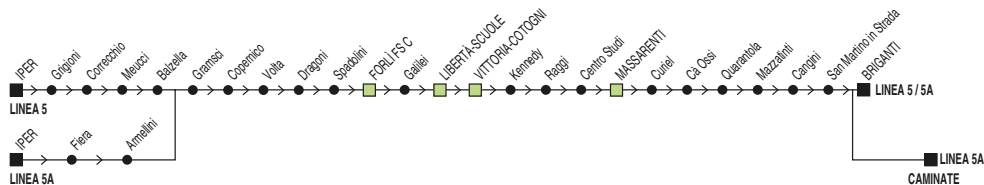

Linee 5-5A

Iper → Fiera → Z.I. Coriano → San Martino in Strada

◆ SI EFFETTUA NEI GIORNI DI SCUOLA ◆

✕ FERIALE

		LINEA																	
		5	5A	5A	5	5A	5	5A	5	5A	5	5A	5	5A	5	5A	5	5A	5
Zona	Località					R													
860	Iper	06:16	06:43	07:03	07:23		07:50	08:06	08:14	08:30	08:38	08:54	09:10	09:34	09:50	10:14	10:30	10:54	11:10
860	Fiera		06:45	07:05		07:36		08:08		08:32		08:56		09:36		10:16		10:56	
860	Armellini		06:48	07:08		07:38		08:11		08:35		08:59		09:39		10:19		10:59	
860	Pascal	06:18			07:25		07:52		08:16		08:40		09:12		09:52		10:32		11:12
860	Meucci	06:22			07:29		07:56		08:20		08:44		09:16		09:56		10:36		11:16
860	Gramsci	06:26	06:49	07:09	07:33	07:39	08:00	08:12	08:24	08:36	08:48	09:00	09:20	09:40	10:00	10:20	10:40	11:00	11:20
860	Forlì FS C	06:31	06:54	07:14	07:38	07:44	08:05	08:17	08:29	08:41	08:53	09:05	09:25	09:45	10:05	10:25	10:45	11:05	11:25
860	Libertà - Scuole	06:34	06:57	07:17	07:41	07:47	08:08	08:20	08:32	08:44	08:56	09:08	09:28	09:48	10:08	10:28	10:48	11:08	11:28
860	Centro Studi	06:38	07:01	07:21	07:45	07:51	08:12	08:24	08:36	08:48	09:00	09:12	09:32	09:52	10:12	10:32	10:52	11:12	11:32
860	Monda	06:48			07:55		08:22		08:46		09:10	09:21	09:42	10:01	10:22	10:41	11:02	11:21	11:42
860	Briganti	06:48			07:55		08:22		08:46		09:10	09:22	09:42	10:02	10:22	10:42	11:02	11:22	11:42
860	v. Delle Caminate		07:12	07:32		08:02				08:59									

R = Parte da Rotta alle 7:27