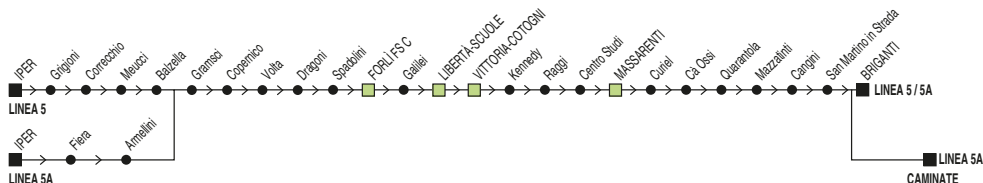

Linee 5-5A

Iper → Fiera → Z.I. Coriano → San Martino in Strada

◆ SI EFFETTUA NEI GIORNI DI SCUOLA ◆

✕ FERIALE

		<i>LINEA</i>																	
		5A	5	5A	5	5A	5	5A	5	5A	5	5A	5	5A	5	5A	5	5A	5
Zona	Località																		
860	Iper	16:30	16:38	16:54	17:02	17:18	17:26	17:42	17:50	18:02	18:14	18:30	18:38	18:54	19:02	19:28	19:36	20:00	20:20
860	Fiera	16:32		16:56		17:20		17:44				18:32		18:56		19:30		20:02	
860	Armellini	16:35		16:59		17:23		17:47				18:35		18:59		19:33		20:05	
860	Pascal		16:40		17:04		17:28		17:52	18:04	18:16		18:40		19:04		19:38		20:22
860	Meucci		16:44		17:08		17:32		17:56	18:08	18:20		18:44		19:08		19:42		20:26
860	Gramsci	16:36	16:48	17:00	17:12	17:24	17:36	17:48	18:00	18:12	18:24	18:36	18:48	19:00	19:12	19:34	19:46	20:06	20:30
860	Forlì FS C	16:41	16:53	17:05	17:17	17:29	17:41	17:53	18:05	18:17	18:29	18:41	18:53	19:05	19:17	19:39	19:51	20:11	20:35
860	Libertà - Scuole	16:44	16:56	17:08	17:20	17:32	17:44	17:56	18:08	18:20	18:32	18:44	18:56	19:08	19:20	19:42	19:54	20:14	20:38
860	Centro Studi	16:48	17:00	17:12	17:24	17:36	17:48	18:00	18:12	18:24	18:36	18:48	19:00	19:12	19:24	19:46	19:58	20:18	20:42
860	Monda	16:57	17:10	17:21	17:34	17:45	17:58	18:09	18:22	18:34	18:46	18:57	19:10	19:21	19:34	19:55	20:08	20:27	20:52
860	Briganti	16:58	17:10	17:22	17:34	17:46	17:58	18:10	18:22	18:34	18:46	18:58	19:10	19:22	19:34	19:56	20:08	20:28	20:52
860	v. Delle Caminate