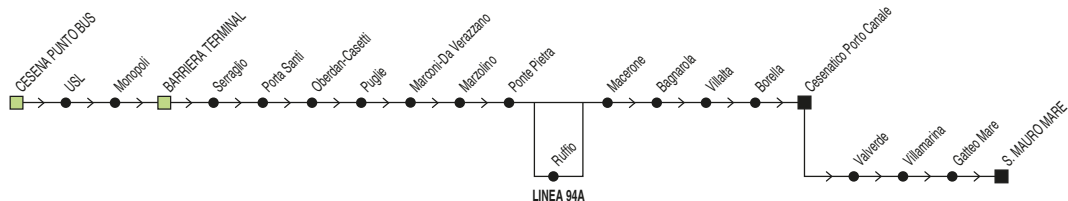

Linea 94/94A		Cesena Punto Bus → Cesenatico Porto Canale											
		✕ FERIALE											
		A	A,1		A	#		A		A		A	§,A
880	Cesena Punto Bus	06:10	07:10	07:50	08:20		08:50	09:20	10:20	11:20	12:20	12:50	
880	Barriera	06:15	07:15	07:55	08:25		08:55	09:25	10:25	11:25	12:25	12:55	
880	Ponte Pietra	06:25	07:25	08:05	08:35		09:05	09:35	10:35	11:35	12:35	13:05	
880	Ruffio	06:26	07:26		08:36			09:36			12:36		
880	Cesena (Largo Virgilio)												13:15
880	Macerone	06:31	07:31	08:11	08:41		09:11	09:41	10:41	11:41	12:41	13:11	13:35
880	Ruffio												13:45
890	Villalta	06:35	07:35	08:15	08:45		09:15	09:45	10:45	11:45	12:45	13:15	
890	Cesenatico (p.le Comandini)	06:45	07:45	08:25	08:55		09:25	09:55	10:55	11:55	12:55	13:25	
890	Cesenatico (Porto Canale)	06:48	07:48	08:28	08:58	08:58	09:28	09:58	10:58	11:58	12:58	13:28	
890	Gatteo Mare					09:11							
890	S. Mauro Mare					09:18							
§ = solo nei gg. di Scuola				# = non si effettua il Venerdì				A = Linea 94A transita per Ruffio					
1 = gg. di Scuola prosegue per Cesenatico IAL (7:55)													

Linea 94/94A		Cesena Punto Bus → Cesenatico Porto Canale											
		✕ FERIALE											
		A	2	A	A		A		A		#	A	
880	Cesena Punto Bus	13:20	13:50	14:20	15:20	16:20	17:20	17:50	18:20	18:50		19:30	20:00
880	Barriera	13:25	13:55	14:25	15:25	16:25	17:25	17:55	18:25	18:55		19:35	20:05
880	Ponte Pietra	13:35	14:05	14:35	15:35	16:35	17:35	18:05	18:35	19:05		19:45	20:15
880	Ruffio	13:36		14:36	15:36		17:36		18:36			19:46	
880	Cesena (Largo Virgilio)												
880	Macerone	13:41	14:08	14:41	15:41	16:41	17:41	18:11	18:41	19:11		19:51	20:21
880	Ruffio												
890	Villalta	13:45	14:12	14:45	15:45	16:45	17:45	18:15	18:45	19:15		19:55	20:25
890	Cesenatico (p.le Comandini)	13:55	14:22	14:55	15:55	16:55	17:55	18:25	18:55	19:25		20:05	20:35
890	Cesenatico (Porto Canale)	13:58	14:25	14:58	15:58	16:58	17:58	18:28	18:58	19:28	19:28	20:08	20:38
890	Gatteo Mare		14:39								19:41		
890	S. Mauro Mare										19:48		