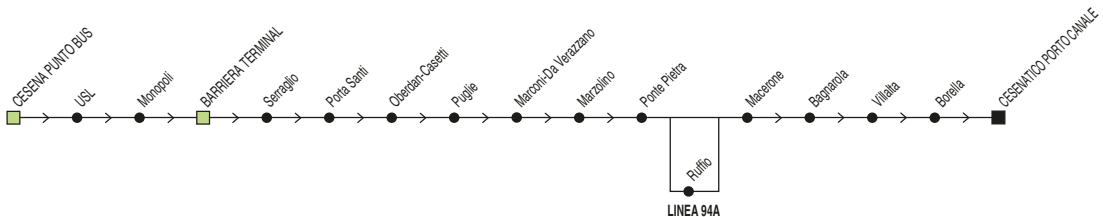

Linea 94/94A		Cesena Punto Bus → Cesenatico Porto Canale																		
		† FESTIVO																		
Zona	Località	&		&	+	&	5	&5	+	&		&	+	&	5	&	+	&5		
880	Cesena Punto Bus	06:20	07:10	08:20	08:50	09:20	10:20	11:20	11:50	12:20	13:20	14:20	14:50	15:20	16:20	17:20	17:50	18:20	19:30	
880	Barriera	06:25	07:15	08:25	08:55	09:25	10:25	11:25	11:55	12:25	13:25	14:25	14:55	15:25	16:25	17:25	17:55	18:25	19:35	
880	Ponte Pietra	06:35	07:25	08:35	09:05	09:35	10:35	11:35	12:05	12:35	13:35	14:35	15:05	15:35	16:35	17:35	18:05	18:35	19:45	
880	Ruffio	06:36	07:26	08:36	09:06	09:36	|	|	12:06	12:36	13:36	14:36	15:06	15:36	|	17:36	18:06	|	19:46	
880	Macerone	06:41	07:31	08:41	09:11	09:41	10:41	11:41	12:11	12:41	13:41	14:41	15:11	15:41	16:41	17:41	18:11	18:41	19:51	
890	Villalta	06:45	07:35	08:45	09:15	09:45	10:45	11:45	12:15	12:45	13:45	14:45	15:15	15:45	16:45	17:45	18:15	18:45	19:55	
890	Cesenatico (p.le Comandini)	06:55	07:45	08:55	09:25	09:55	10:55	11:55	12:25	12:55	13:55	14:55	15:25	15:55	16:55	17:55	18:25	18:55	20:05	
890	Cesenatico (Porto Canale)	06:58	07:48	08:58	09:28	09:58	10:58	11:58	12:28	12:58	13:58	14:58	15:28	15:58	16:58	17:58	18:28	18:58	20:08	
+ = si effettua fino al 30/4/24						& = si effettua dall'1/5/24						5 = Linea 94 non transita per Ruffio