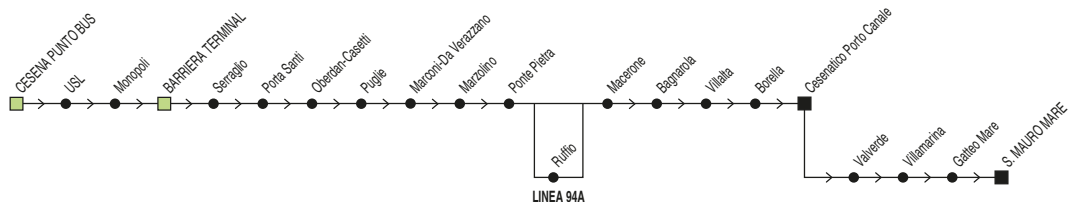

Linea 94/94A		Cesena Punto Bus → Cesenatico Porto Canale											
		✕ FERIALE											
		A	2	A	A		A		A		#	A	
880	Cesena Punto Bus	13:20	13:50	14:20	15:20	16:20	17:20	17:50	18:20	18:50		19:30	20:00
880	Barriera	13:25	13:55	14:25	15:25	16:25	17:25	17:55	18:25	18:55		19:35	20:05
880	Ponte Pietra	13:35	14:05	14:35	15:35	16:35	17:35	18:05	18:35	19:05		19:45	20:15
880	Ruffio	13:36		14:36	15:36		17:36		18:36			19:46	
880	Cesena (Largo Virgilio)												
880	Macerone	13:41	14:08	14:41	15:41	16:41	17:41	18:11	18:41	19:11		19:51	20:21
880	Ruffio												
890	Villalta	13:45	14:12	14:45	15:45	16:45	17:45	18:15	18:45	19:15		19:55	20:25
890	Cesenatico (p.le Comandini)	13:55	14:22	14:55	15:55	16:55	17:55	18:25	18:55	19:25		20:05	20:35
890	Cesenatico (Porto Canale)	13:58	14:25	14:58	15:58	16:58	17:58	18:28	18:58	19:28	19:28	20:08	20:38
890	Gatteo Mare		14:39								19:41		
890	S. Mauro Mare										19:48		

= non si effettua il Venerdì

A = Linea 94A transita per Ruffio

2 = termina a Gatteo Mare (Euclide) alle 14:40