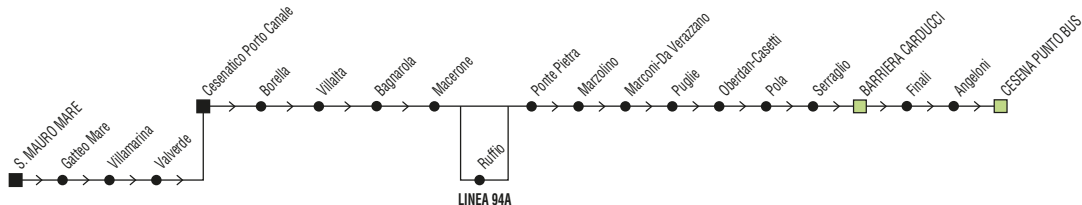

= non si effettua il Venerdì

A = Linea 94A transita per Ruffio

2 = termina a Gatteo Mare (Euclide) alle 14:40

Linea 94/94A		Cesenatico Porto Canale → Cesena Punto Bus											
		✕ FERIALE											
		A	A	§,A,3		A		A		A	A	A	
Zona	Località												
890	S. Mauro Mare												
890	Gatteo Mare (Euclide)												
890	Cesenatico (Cavallotti)	05:45	06:50		07:35	08:05	08:35	09:35	10:05	11:05	12:10	12:35	13:10
890	Cesenatico (Porto Canale)	05:46	06:51		07:36	08:06	08:36	09:36	10:06	11:06	12:11	12:36	13:11
890	Cesenatico (p.le Comandini)	05:49	06:54		07:39	08:09	08:39	09:39	10:09	11:09	12:14	12:39	13:14
890	Villalta	06:00	07:05		07:50	08:20	08:50	09:50	10:20	11:20	12:25	12:50	13:25
880	Macerone	06:04	07:09	07:40	07:54	08:24	08:54	09:54	10:24	11:24	12:29	12:54	13:29
880	Ruffio	06:08	07:13	07:46		08:28		09:58		11:28	12:33		13:33
880	Ponte Pietra	06:10	07:15		08:00	08:30	09:00	10:00	10:30	11:30	12:35	13:00	13:35
880	Barriera	06:20	07:25		08:10	08:40	09:10	10:10	10:40	11:40	12:45	13:10	13:45
880	Cesena Punto Bus	06:25	07:30	08:03	08:15	08:45	09:15	10:15	10:45	11:45	12:50	13:15	13:50
§ = solo nei gg. di Scuola		A = Linea 94A transita per Ruffio					3 = parte da Ponte Pietra alle 7:33 e transita da Plauto (8:00)						