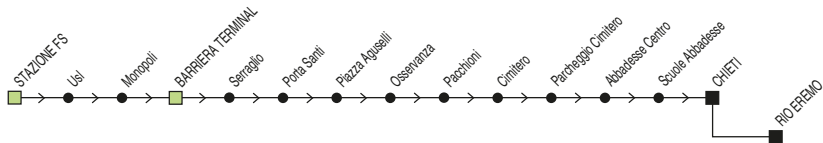

Linea 5

Stazione FS → Ponte Abbadesse → (Rio Eremo)

✕ *FERIALE*

Zona	Località														
880	Stazione FS	11:10	11:30	11:50	12:10	12:30	12:50	13:10	13:30	13:50	14:10	14:30	14:50	15:10	15:30
880	Barriera	11:15	11:35	11:55	12:15	12:35	12:55	13:15	13:35	13:55	14:15	14:35	14:55	15:15	15:35
880	Porta Santi	11:17	11:37	11:57	12:17	12:37	12:57	13:17	13:37	13:57	14:17	14:37	14:57	15:17	15:37
880	Piazza Aguselli	11:20	11:40	12:00	12:20	12:40	13:00	13:20	13:40	14:00	14:20	14:40	15:00	15:20	15:40
880	Cimitero	11:21	11:41	12:01	12:21	12:41	13:01	13:21	13:41	14:01	14:21	14:41	15:01	15:21	15:41
880	Ponte Abbadesse	11:23	11:43	12:03	12:23	12:43	13:03	13:23	13:43	14:03	14:23	14:43	15:03	15:23	15:43
880	Chieti	11:25	11:45	12:05	12:25	12:45	13:05	13:25	13:45	14:05	14:25	14:45	15:05	15:25	15:45
880	Rio Eremo			12:08						14:08			15:08		

Linea 5

Stazione FS → Ponte Abbadesse → (Rio Eremo)

✕ FERIALE

Zona	Località														
880	Stazione FS	15:50	16:10	16:30	16:50	17:10	17:30	17:50	18:10	18:30	18:50	19:10	19:30	19:50	20:10
880	Barriera	15:55	16:15	16:35	16:55	17:15	17:35	17:55	18:15	18:35	18:55	19:15	19:35	19:55	20:15
880	Porta Santi	15:57	16:17	16:37	16:57	17:17	17:37	17:57	18:17	18:37	18:57	19:17	19:37	19:57	20:17
880	Piazza Aguselli	16:00	16:20	16:40	17:00	17:20	17:40	18:00	18:20	18:40	19:00	19:20	19:40	20:00	20:20
880	Cimitero	16:01	16:21	16:41	17:01	17:21	17:41	18:01	18:21	18:41	19:01	19:21	19:41	20:01	20:21
880	Ponte Abbadesse	16:03	16:23	16:43	17:03	17:23	17:43	18:03	18:23	18:43	19:03	19:23	19:43	20:03	20:23
880	Chieti	16:05	16:25	16:45	17:05	17:25	17:45	18:05	18:25	18:45	19:05	19:25	19:45	20:05	20:25
880	Rio Eremo	16:08			17:08						19:08			20:08	