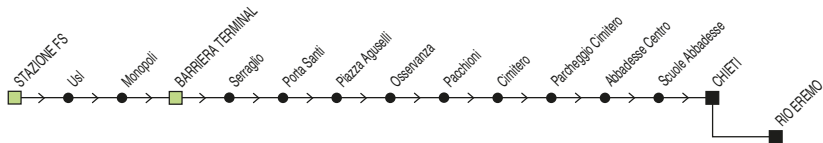

Linea 5

(Rio Eremo) → Ponte Abbadesse → Stazione FS

✕ *FERIALE*

Zona	Località														
880	Rio Eremo		16:09			17:09						19:09		20:09	
880	Chieti	15:52	16:12	16:32	16:52	17:12	17:32	17:52	18:12	18:32	18:52	19:12	19:32	19:52	20:12
880	Ponte Abbadesse	15:53	16:13	16:33	16:53	17:13	17:33	17:53	18:13	18:33	18:53	19:13	19:33	19:53	20:13
880	Cimitero	15:55	16:15	16:35	16:55	17:15	17:35	17:55	18:15	18:35	18:55	19:15	19:35	19:55	20:15
880	Piazza Aguselli	15:59	16:19	16:39	16:59	17:19	17:39	17:59	18:19	18:39	18:59	19:19	19:39	19:59	20:19
880	Porta Santi	16:03	16:23	16:43	17:03	17:23	17:43	18:03	18:23	18:43	19:03	19:23	19:43	20:03	20:23
880	Turchi	16:04	16:24	16:44	17:04	17:24	17:44	18:04	18:24	18:44	19:04	19:24	19:44	20:04	20:24
880	De Gasperi	16:06	16:26	16:46	17:06	17:26	17:46	18:06	18:26	18:46	19:06	19:26	19:46	20:06	20:26
880	Stazione FS	16:08	16:28	16:48	17:08	17:28	17:48	18:08	18:28	18:48	19:08	19:28	19:48	20:08	20:28

Linea 5

Stazione FS → Ponte Abbadesse → (Rio Eremo)

✕ *FERIALE*

Zona	Località															
880	Stazione FS	06:10	06:30	06:45	07:10	07:25	07:45	08:10	08:30	08:50	09:10	09:30	09:50	10:10	10:30	10:50
880	Barriera	06:15	06:35	06:50	07:15	07:30	07:50	08:15	08:35	08:55	09:15	09:35	09:55	10:15	10:35	10:55
880	Porta Santi	06:17	06:37	06:52	07:17	07:32	07:52	08:17	08:37	08:57	09:17	09:37	09:57	10:17	10:37	10:57
880	Piazza Aguselli	06:20	06:40	06:55	07:20	07:35	07:55	08:20	08:40	09:00	09:20	09:40	10:00	10:20	10:40	11:00
880	Cimitero	06:21	06:41	06:56	07:21	07:36	07:56	08:21	08:41	09:01	09:21	09:41	10:01	10:21	10:41	11:01
880	Ponte Abbadesse	06:23	06:43	06:58	07:23	07:38	07:58	08:23	08:43	09:03	09:23	09:43	10:03	10:23	10:43	11:03
880	Chieti	06:25	06:45	07:00	07:25	07:40	08:00	08:25	08:45	09:05	09:25	09:45	10:05	10:25	10:45	11:05
880	Rio Eremo			07:03						09:08			10:08			11:08