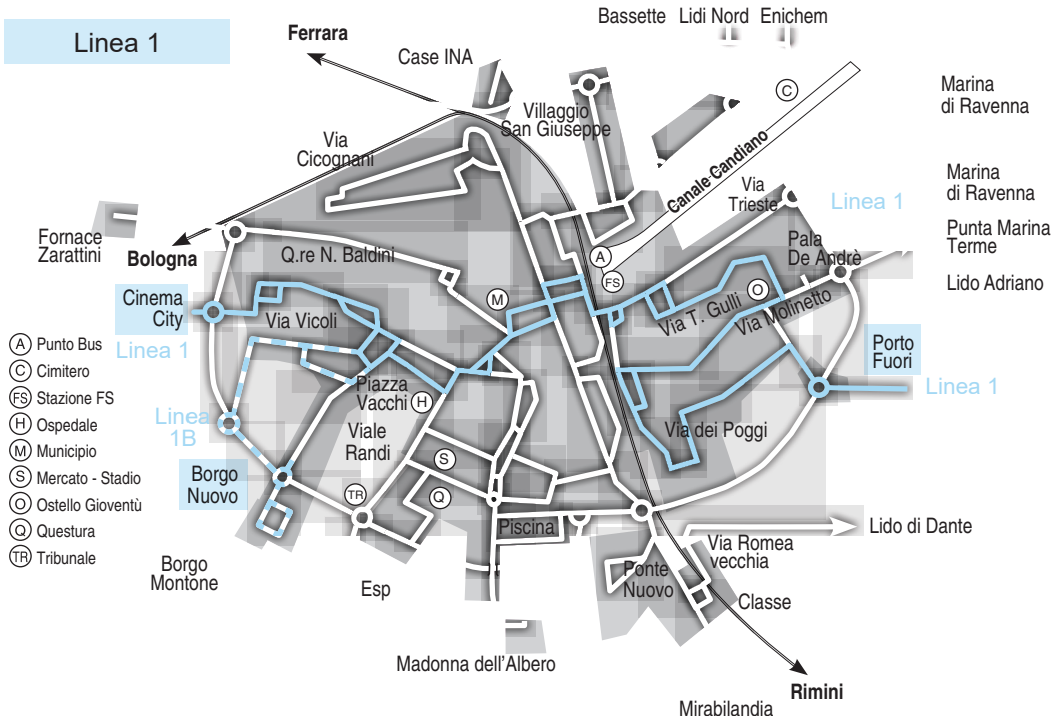

Linea 1

Linea 1

Cinema City / Borgo Nuovo → via Gulli → Pala De Andrè → Porto Fuori

◆ START Romagna ◆

✂ FERIALE

Zona	Località	Poi ai minuti...																			
700	Borgo Nuovo v. Larderello	●			06:48		07:48		08:48		09:48		48		16:48		17:48		18:48		19:48
700	v. Vicoli-Badiali			06:52		07:52		08:52		09:52		52		16:52		17:52		18:52		19:52	
700	Cinema City				07:18		08:18		09:18		18		16:18		17:18		18:18		19:18		
700	v. Santucci Q. Nullo Baldini	05:56	06:24		07:21		08:21		09:21		21		16:21		17:21		18:21		19:21		
700	v. Missiroli p.za Vacchi	05:59	06:28	06:55	07:25	07:55	08:25	08:55	09:25	09:55	25	55	16:25	16:55	17:25	17:55	18:25	18:55	19:25	19:55	
700	Ospedale v. Missiroli	06:00	06:29	06:56	07:26	07:56	08:26	08:56	09:26	09:56	26	56	16:26	16:56	17:26	17:56	18:26	18:56	19:26	19:56	
700	p.za Caduti	07:51	06:33	07:00	07:30	08:00	08:30	09:00	09:30	10:00	30	00	16:30	17:00	17:30	18:00	18:30	19:00	19:30	20:00	
700	Ravenna FS-RadioTaxi	06:15	06:37	07:04	07:34	08:04	08:34	09:04	09:34	10:04	34	04	16:34	17:04	17:34	18:04	18:34	19:04	19:34	20:04	
700	v. Trieste Farmacia		06:39	07:07	07:37	08:07	08:37	09:07	09:37	10:07	37	07	16:37	17:07	17:37	18:07	18:37	19:07	19:37	20:07	
700	v. Gulli (fr. Pala De Andrè)		06:43	07:12	07:42	08:12	08:42	09:12	09:42	10:12	42	12	16:42	17:12	17:42	18:12	18:42	19:12	19:42	20:12	
700	v. dei Poggi fr. Podium		06:47	07:16	07:46	08:16	08:46	09:16	09:46	10:16	46	16	16:46	17:16	17:46	18:16	18:46	19:16	19:46	20:16	
700	v. Stradone Ferrovia		06:51	07:20	07:50	08:20	08:50	09:20	09:50	10:20	50	20	16:50	17:20	17:50	18:20	18:50	19:20	19:50	20:20	
700	Porto Fuori-v. Macrelli		06:55	07:24	07:54	08:24	08:54	09:24	09:54	10:24	54	24	16:54	17:24	17:54	18:24	18:54	19:24	19:54	20:24	

● = corsa della Linea 4