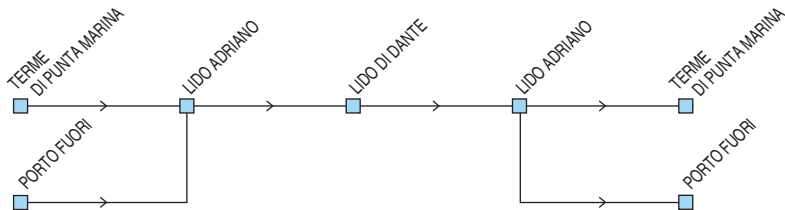

Linea 85 - TAXIBUS

comodo come un taxi, economico come un autobus

TaxiBus è il servizio estivo che assicura il trasporto pubblico tra le località di Porto Fuori, Lido Adriano e Lido di Dante. Anche quest'estate la linea TaxiBus assicura il collegamento delle medesime località con lo stabilimento termale di Punta Marina Terme. TaxiBus viene svolto con autovetture a 8 posti che seguono orari e percorsi prestabiliti come l'autobus (si vedano le tabelle orarie indicate alle pagine seguenti), alle medesime convenienti tariffe del trasporto pubblico. TaxiBus raccoglie i passeggeri solo presso alcune fermate START Romagna nelle località interessate, che fungono da punti di salita/discesa.

Per viaggiare con Taxibus i clienti devono recarsi nei punti di raccolta presso le seguenti fermate START Romagna:

PORTO FUORI: Edicola di Via Staggi – Via Bonica angolo Via Berretti

LIDO ADRIANO: Viale Manzoni (Chiesa) – Viale Petrarca (Hotel Azzurra Club) – Viale Petrarca (Hotel K2) – Viale Puccini incrocio Viale Cilea

LIDO DI DANTE: Viale Paolo e Francesca – Via Piccarda

Su TaxiBus sono validi i consueti titoli di viaggio START Romagna (biglietti o abbonamenti del servizio autobus). I viaggiatori possono acquistare i biglietti presso le rivendite autorizzate. A prezzo maggiorato, il biglietto può essere acquistato anche a bordo di TaxiBus.