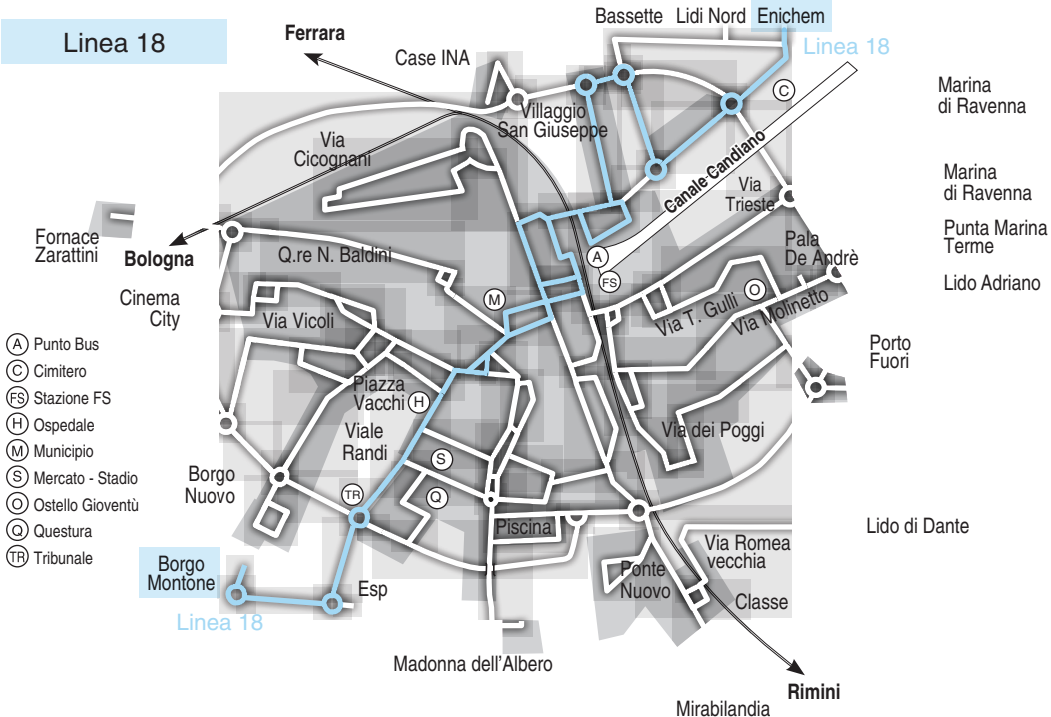

Linea 18

Linea 18

Borgo Montone → Villaggio San Giuseppe → Cimitero

◆ **START Romagna** ◆

† **FESTIVO**

Zona	Località											1	1	2
700	Borgo Montone		07:54	08:54	09:54	10:54	11:54	12:54	13:54	14:54	15:54	16:54	17:54	18:54
700	ESP		07:55	08:55	09:55	10:55	11:55	12:55	13:55	14:55	15:55	16:55	17:55	18:55
700	v.le Randi CNA		07:57	08:57	09:57	10:57	11:57	12:57	13:57	14:57	15:57	16:57	17:57	18:57
700	v.le Randi-Cassino		07:59	08:59	09:59	10:59	11:59	12:59	13:59	14:59	15:59	16:59	17:59	18:59
700	p.za Caduti		08:02	09:02	10:02	11:02	12:02	13:02	14:02	15:02	16:02	17:02	18:02	19:02
700	Ravenna FS-PuntoBus	07:06	08:06	09:06	10:06	11:06	12:06	13:06	14:06	15:06	16:06	17:06	18:06	19:06
700	v. Antico Squero	07:09	08:09	09:09	10:09	11:09	12:09	13:09	14:09	15:09	16:09	17:09	18:09	19:09
700	Villaggio San Giuseppe	07:12	08:12	09:12	10:12	11:12	12:12	13:12	14:12	15:12	16:12	17:12	18:12	19:12
700	v. Industrie (fr. dep. START)	07:15	08:15	09:15	10:15	11:15	12:15	13:15	14:15	15:15	16:15	17:15	18:15	19:15
700	Cimitero Chiesa	07:18	08:18	09:18	10:18	11:18	12:18	13:18	14:18	15:18	16:18	|	|	
700	Enichem BAR	07:21	08:21	09:21	10:21	11:21	12:21	13:21	14:21	15:21	16:21	17:19	18:19	

1 = non transita per Cimitero (Chiesa)

2 = limitata via Baiona (Hotel)