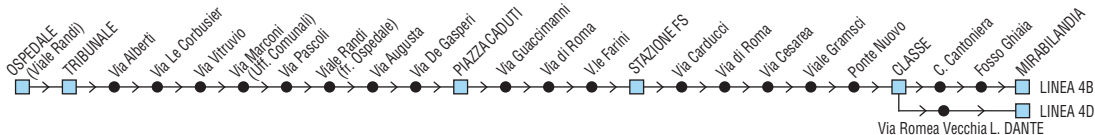

◆ START Romagna ◆

† FESTIVO

Zona	Località	C	4	D,2	B	B	B	D	B	D,2	B	D	B
700	Ospedale v.le Randi	07:30	08:00	08:09	08:47	09:21	09:57	10:31	11:06	11:41	12:18	12:51	13:27
700	Tribunale v.le Randi	07:31	08:01	08:10	08:48	09:22	09:58	10:32	11:07	11:42	12:19	12:52	13:28
700	v. Marconi Uff. Comunali	07:35	08:05	08:14	08:52	09:26	10:02	10:36	11:11	11:46	12:23	12:56	13:32
700	v.le Randi-Cassino	07:38	08:08	08:17	08:55	09:29	10:05	10:39	11:14	11:49	12:26	12:59	13:35
700	p.za Caduti	07:41	08:11	08:20	08:58	09:32	10:08	10:42	11:17	11:52	12:29	13:02	13:38
700	Ravenna FS-RadioTaxi	07:45	08:15	08:24	09:02	09:36	10:12	10:46	11:21	11:56	12:33	13:06	13:42
700	v. Roma S. Maria Porto	07:48	08:18	08:27	09:05	09:39	10:15	10:49	11:24	11:59	12:36	13:09	13:45
700	v.le Gramsci	07:55	08:25	08:34	09:12	09:46	10:22	10:56	11:31	12:06	12:43	13:16	13:52
700	v. del Pino			08:40						12:12			
700	Ponte Nuovo	08:01		08:43	09:18	09:52	10:28	11:02	11:37	12:15	12:49	13:22	13:58
700	Classe Piazza		08:53	08:47				11:06		12:19		13:26	
703	v. Romea Vecchia			08:49				11:08		12:21		13:28	
700	Lido di Dante			09:05				11:24		12:37		13:44	
700	Classe Scuola	08:05			09:22	09:56	10:32		11:41		12:53		14:02
700	Classe Cantoniera	08:08			09:25	09:59	10:35		11:44		12:56		14:05
700	Classe v. Liburna		08:35										
770	Fosso Ghiaia				09:31	10:05	10:41		11:50		13:02		14:11
770	Mirabilandia				09:36	10:10	10:46		11:55		13:07		14:16

B = per Mirabilandia

C = per Casa Cantoniera

D = per Lido di Dante

2 = transita v. del Pino

4 = transita v. Marabina