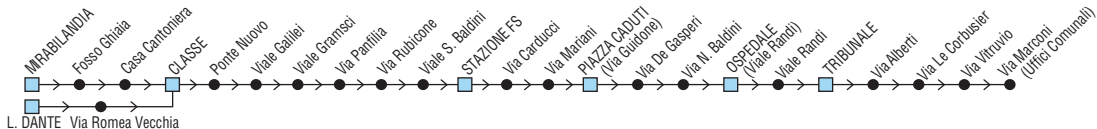

Linea 4

Mirabilandia / Lido di Dante → Classe → v.le Randi (Tribunale)

◆ START Romagna ◆

† FESTIVO

Zona	Località	2				2					2,5	5	
770	Mirabilandia		14:29		15:40		16:50		17:59		19:10		
770	Fosso Ghiaia		14:35		15:46		16:56		18:05		19:16		
700	Classe Cantoniera		14:39		15:50		17:00		18:09		19:20		
700	Classe fr. Scuola												
703	Lido di Dante	13:54		15:05		16:13		17:25		18:35		19:44	20:19
700	v. Marabina Pte Nuovo												
700	Classe v. Liburna												
700	v. Romea Vecchia	14:06		15:17		16:25		17:37		18:47		19:56	
700	Classe v. Morgagni		14:41		15:52		17:02		18:11		19:22		
700	Classe Piazza	14:09	14:42	15:20	15:53	16:28	17:03	17:40	18:12	18:50	19:23	19:59	
700	Ponte Nuovo	14:13	14:46	15:24	15:57	16:32	17:07	17:44	18:16	18:54	19:27	20:03	
700	v. del Pino	14:15				16:34						20:05	
700	v.le Gramsci	14:23	14:54	15:32	16:05	16:42	17:15	17:52	18:24	19:02	19:35	20:13	20:41
700	v.le S.Baldini Scuole	14:29	15:00	15:38	16:11	16:48	17:21	17:58	18:30	19:08	19:41	20:19	20:47
700	Ravenna FS	14:32	15:03	15:41	16:14	16:51	17:24	18:01	18:33	19:11	19:44	20:22	20:50
700	v. Guidone	14:36	15:07	15:45	16:18	16:55	17:28	18:05	18:37	19:15	19:48		
700	Ospedale v.le Randi	14:39	15:10	15:48	16:21	16:58	17:31	18:08	18:40	19:18	19:51		
700	Tribunale v.le Randi	14:40	15:11	15:49	16:22	16:59	17:32	18:09	18:41	19:19	19:52		
700	v. Marconi Uff. Comunali	14:44	15:15	15:53	16:26	17:03	17:36	18:13	18:45	19:23	19:56		

2 = transita v. del Pino

5 = limitata Ravenna FS