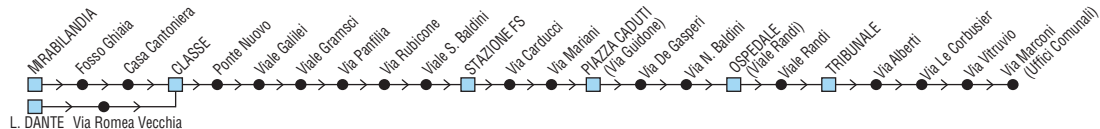

2 = transita v. del Pino

5 = limitata Ravenna FS