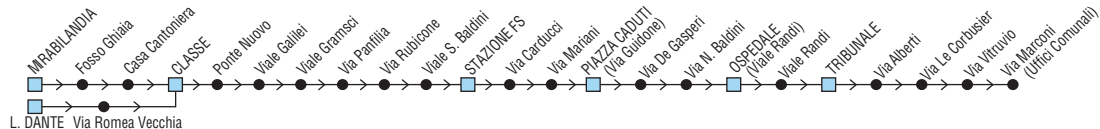

Linea 4

Mirabilandia / Lido di Dante → Classe → v.le Randi (Tribunale)

◆ START Romagna ◆

† FESTIVO

Zona	Località					2						2		
770	Mirabilandia							09:50	10:25	11:00		12:08		13:20
770	Fosso Ghiaia							09:56	10:31	11:06		12:14		13:26
700	Classe Cantoniera	06:59	07:28		08:16			10:00	10:35	11:10		12:18		13:30
700	Classe fr. Scuola	07:02												
703	Lido di Dante					09:13					11:35		12:44	
700	v. Marabina Pte Nuovo	06:50												
700	Classe v. Liburna	06:54			08:50									
700	v. Romea Vecchia	06:55			08:51	09:25					11:47		12:56	
700	Classe v. Morgagni		07:30		08:18		10:02	10:37	11:12		12:20		13:32	
700	Classe Piazza	06:57	07:31		08:19	08:53	09:27	10:03	10:38	11:13	11:50	12:21	12:59	13:33
700	Ponte Nuovo	07:06	07:35		08:23	08:57	09:31	10:07	10:42	11:17	11:54	12:25	13:03	13:37
700	v. del Pino						09:33					12:27		
700	v.le Gramsci	07:14	07:43		08:31	09:05	09:41	10:15	10:50	11:25	12:02	12:35	13:11	13:45
700	v.le S.Baldini Scuole	07:20	07:49		08:37	09:11	09:47	10:21	10:56	11:31	12:08	12:41	13:17	13:51
700	Ravenna FS	07:23	07:53	08:02	08:40	09:14	09:50	10:24	10:59	11:34	12:11	12:44	13:20	13:54
700	v. Guidone	07:27	07:57	08:06	08:44	09:18	09:54	10:28	11:03	11:38	12:15	12:48	13:24	13:58
700	Ospedale v.le Randi	07:30	08:00	08:09	08:47	09:21	09:57	10:31	11:06	11:41	12:18	12:51	13:27	14:01
700	Tribunale v.le Randi	07:31	08:01	08:10	08:48	09:22	09:58	10:32	11:07	11:42	12:19	12:52	13:28	14:02
700	v. Marconi Uff. Comunali	07:35	08:05	08:14	08:52	09:26	10:02	10:36	11:11	11:46	12:23	12:56	13:32	14:06

2 = transita v. del Pino