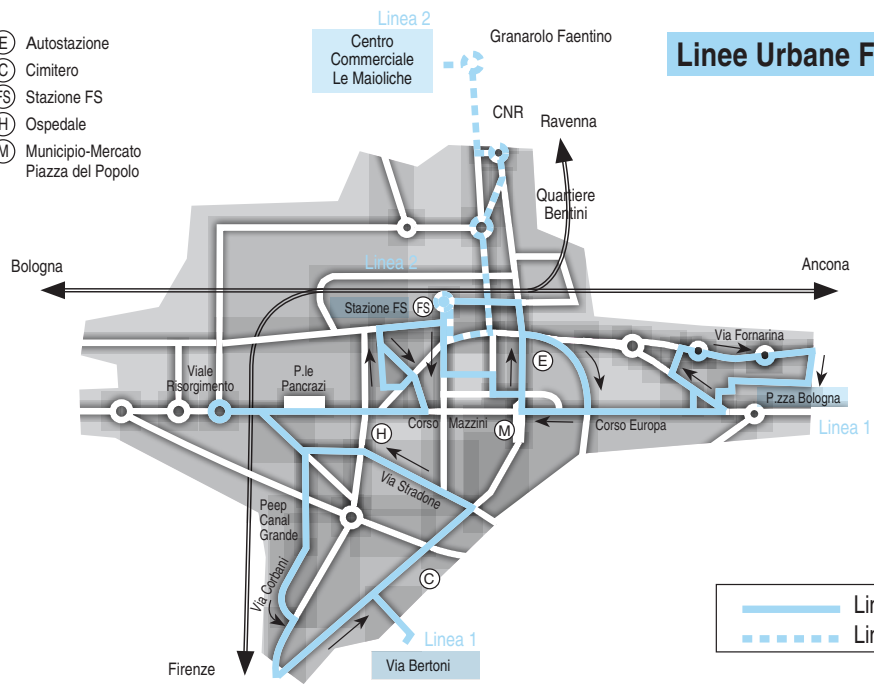

Linea 1 Faenza

(per Google Linea 51)

Pizza Bologna → Via Bertoni

◆ **START Romagna** ◆

✕ **FERIALE**

Zona	Località	1												
720	v. Flli Rosselli	06:15	07:21	08:35	09:31	10:31	11:31	12:31	13:31	14:31	15:31	16:31	17:31	18:31
720	v. Fornarina	06:17	07:23	08:37	09:33	10:33	11:33	12:33	13:33	14:33	15:33	16:33	17:33	18:33
720	piazza Bologna	06:20	07:30	08:40	09:40	10:40	11:40	12:40	13:40	14:40	15:40	16:40	17:40	18:40
720	corso Saffi	06:26	07:36	08:46	09:46	10:46	11:46	12:46	13:46	14:46	15:46	16:46	17:46	18:46
720	Faenza FS	06:40	07:40	08:50	09:50	10:50	11:50	12:50	13:50	14:50	15:50	16:50	17:50	18:50
720	corso Mazzini Ospedale	06:45	07:45	08:55	09:55	10:55	11:55	12:55	13:55	14:55	15:55	16:55	17:55	18:55
720	v. Oberdan-Risorgimento	06:47	07:47	08:57	09:57	10:57	11:57	12:57	13:57	14:57	15:57	16:57	17:57	18:57
720	v. Vittorio Veneto	06:48	07:48	08:58	09:58	10:58	11:58	12:58	13:58	14:58	15:58	16:58	17:58	18:58
720	v.le Corbari Giardino	06:50	07:50	09:00	10:00	11:00	12:00	13:00	14:00	15:00	16:00	17:00	18:00	19:00
720	v. Bertoni	06:56	07:56	09:06	10:06	11:06	12:06	13:06	14:06	15:06	16:06	17:06	18:06	19:06
720	v.le Marconi Cimitero	06:58	07:58	09:08	10:08	11:08	12:08	13:08	14:08	15:08	16:08	17:08	18:08	19:08
720	v.le Stradone	07:00	08:00	09:10	10:10	11:10	12:10	13:10	14:10	15:10	16:10	17:10	18:10	19:10