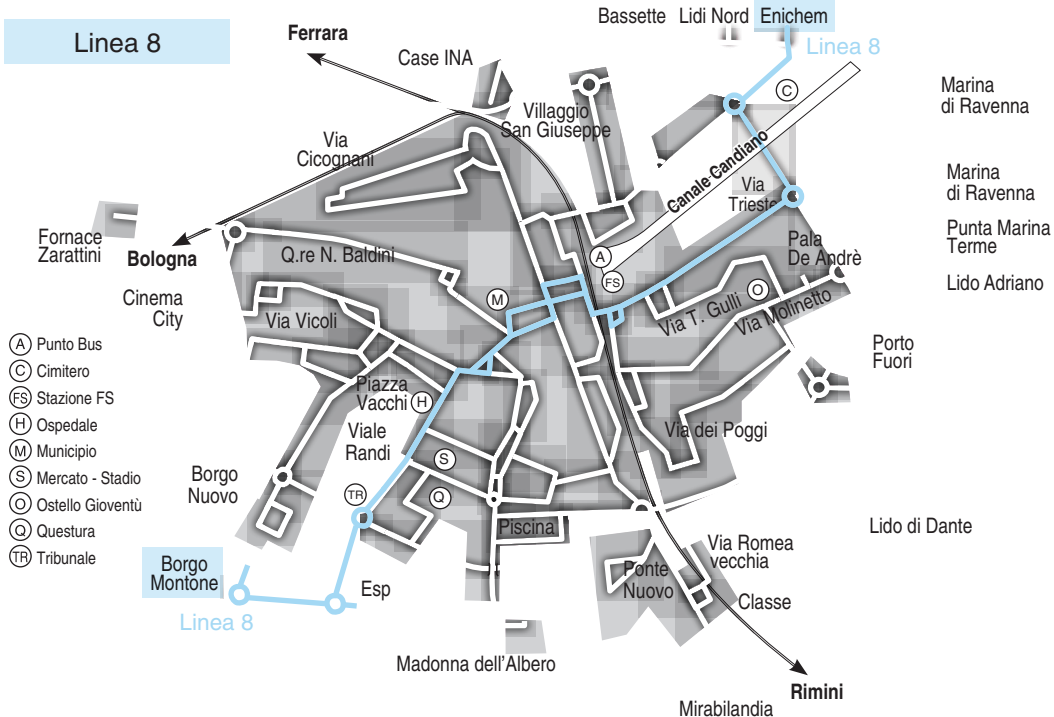

Linea 8

Linea 8		Borgo Montone → Cimitero → Enichem												
		◆ START Romagna ◆												
		✂ FERIALE												
Zona	Località	▲	●	○	●	▲	▲		2		Poi ai minuti...			1
700	Centro Iperbarico										08:47			
700	Borgo Montone	06:39		06:51		07:19	07:46		08:26	08:55	25	55	18:55	19:25
700	ESP	|		|		|	|		|	08:58	28	58	18:58	19:28
700	v.le Randi CNA	06:42		|		07:22	07:49		08:30	09:00	30	00	19:00	19:30
700	v.le Randi-Cassino	06:44		06:59		07:24	07:51		08:32	09:02	32	02	19:02	19:32
700	p.za Caduti	06:47		07:02		07:27	07:54		08:35	09:05	35	05	19:05	19:35
700	Ravenna FS-RadioTaxi	06:51	06:52	07:06	07:30	07:31	07:58	08:09	08:39	09:09	39	09	19:09	19:39
700	v. Antico Squero		06:54		07:32			08:12	08:42	09:12	42	12	19:12	19:42
700	v. Industrie (fr. dep. START)		06:57		07:36			08:15	08:45	09:15	45	15	19:15	19:45
700	v. Baiona Cimitero		07:00		07:38			08:17	08:47	09:17	47	17	19:17	
700	Enichem BAR		07:01		07:39			08:19	08:49	09:19	49	19	19:19	
● = corsa della Linea 2 (parte da v. Maroncelli)				○ = corsa della Linea 4 (transita in v. Alberti e Marconi)				▲ = corsa della Linea 80						
1 = limitata v. Industrie (dep. START)				2 = non transita ESP										

👉 Altre corse da Ravenna FS per Cimitero-Enichem con le Linee 2 e 90