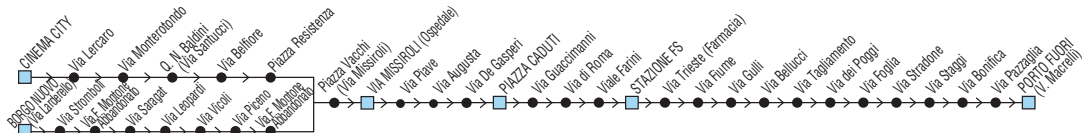

● = corsa della Linea 4