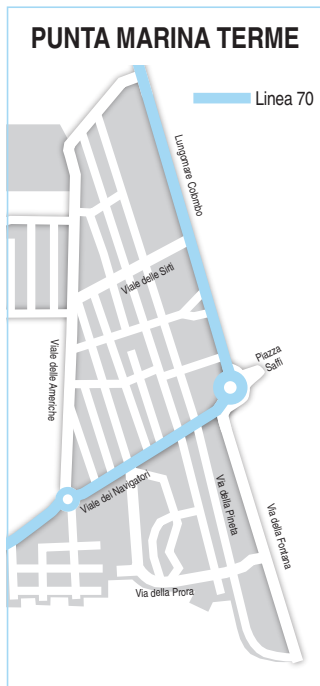

Titoli di viaggio START Romagna

Linea 70

- (A) Punto Bus
- (C) Cimitero
- (FS) Stazione FS
- (H) Ospedale
- (M) Municipio
- (S) Mercato - Stadio
- (O) Ostello Gioventù
- (Q) Questura
- (TR) Tribunale

Linea 70