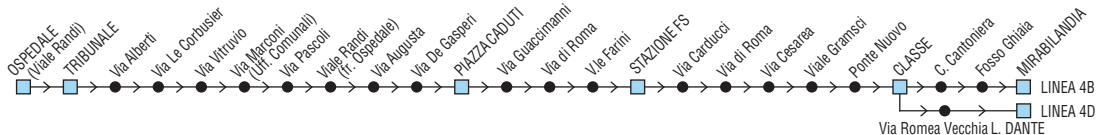

B = per Mirabilandia

D = per Lido di Dante

2 = transita v. del Pino

Linea 4

Mirabilandia / Lido di Dante → Classe → v.le Randi (Tribunale)

◆ START Romagna ◆

† FESTIVO

Zona	Località					2						2		
770	Mirabilandia							09:50	10:25	11:00		12:08		13:20
770	Fosso Ghiaia							09:56	10:31	11:06		12:14		13:26
700	Classe Cantoniera	06:59	07:28		08:16			10:00	10:35	11:10		12:18		13:30
700	Classe fr. Scuola	07:02												
703	Lido di Dante					09:13					11:35		12:44	
700	v. Marabina Pte Nuovo	06:50												
700	Classe v. Liburna	06:54			08:50									
700	v. Romea Vecchia	06:55			08:51	09:25					11:47		12:56	
700	Classe v. Morgagni		07:30		08:18		10:02	10:37	11:12		12:20		13:32	
700	Classe Piazza	06:57	07:31		08:19	08:53	09:27	10:03	10:38	11:13	11:50	12:21	12:59	13:33
700	Ponte Nuovo	07:06	07:35		08:23	08:57	09:31	10:07	10:42	11:17	11:54	12:25	13:03	13:37
700	v. del Pino						09:33					12:27		
700	v.le Gramsci	07:14	07:43		08:31	09:05	09:41	10:15	10:50	11:25	12:02	12:35	13:11	13:45
700	v.le S.Baldini Scuole	07:20	07:49		08:37	09:11	09:47	10:21	10:56	11:31	12:08	12:41	13:17	13:51
700	Ravenna FS	07:23	07:53	08:02	08:40	09:14	09:50	10:24	10:59	11:34	12:11	12:44	13:20	13:54
700	v. Guidone	07:27	07:57	08:06	08:44	09:18	09:54	10:28	11:03	11:38	12:15	12:48	13:24	13:58
700	Ospedale v.le Randi	07:30	08:00	08:09	08:47	09:21	09:57	10:31	11:06	11:41	12:18	12:51	13:27	14:01
700	Tribunale v.le Randi	07:31	08:01	08:10	08:48	09:22	09:58	10:32	11:07	11:42	12:19	12:52	13:28	14:02
700	v. Marconi Uff. Comunali	07:35	08:05	08:14	08:52	09:26	10:02	10:36	11:11	11:46	12:23	12:56	13:32	14:06