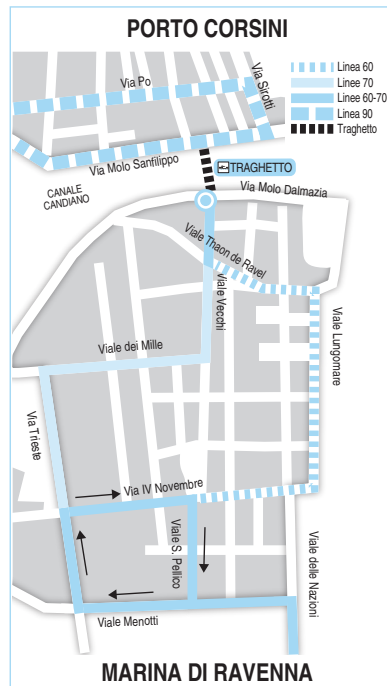

Titoli di viaggio START Romagna

Linea 70

- (A) Punto Bus
- (C) Cimitero
- (FS) Stazione FS
- (H) Ospedale
- (M) Municipio
- (S) Mercato - Stadio
- (O) Ostello Gioventù
- (Q) Questura
- (TR) Tribunale

Linea 70