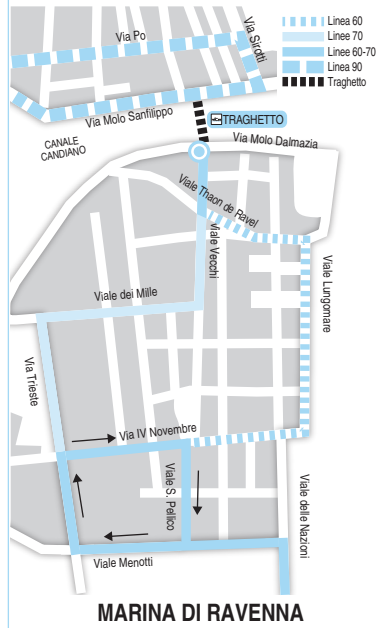

PORTO CORSINI