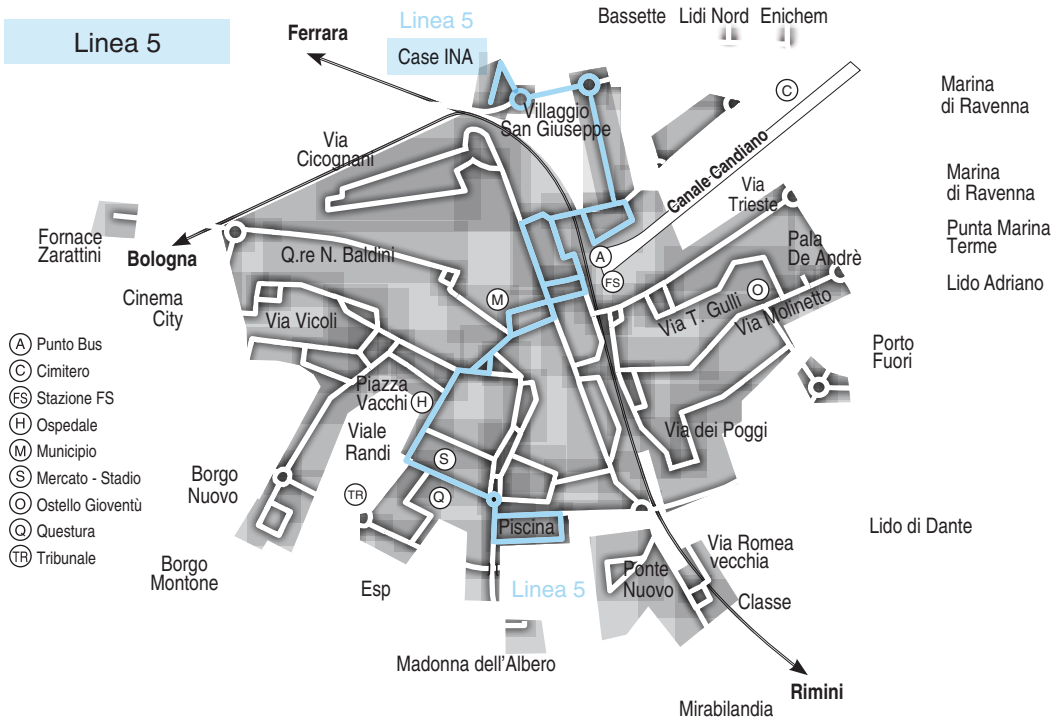

B = per Mirabilandia

D = per Lido di Dante

2 = transita v. del Pino

Linea 5

- (A) Punto Bus
- (C) Cimitero
- (FS) Stazione FS
- (H) Ospedale
- (M) Municipio
- (S) Mercato - Stadio
- (O) Ostello Gioventù
- (Q) Questura
- (TR) Tribunale