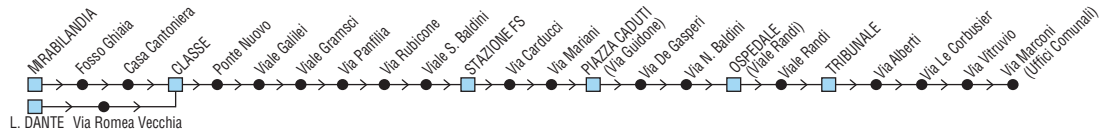

2 = transita v. del Pino

3 = prosegue per Borgo Montone

5 = limitata Ravenna FS