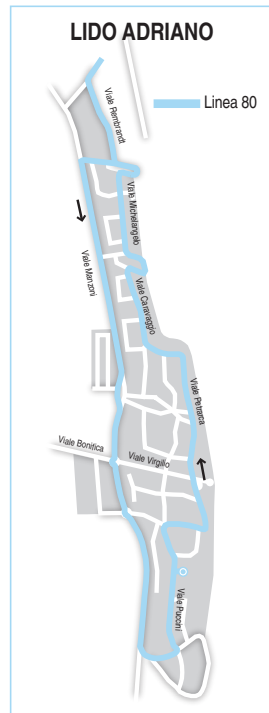

Linea 80

Linea 80

ESP → Ravenna FS → Punta Marina Terme → Lido Adriano

◆ START Romagna ◆

✕ FERIALE

Zona	Località	●	2		2			4	2			Poi ai minuti...						
700	Borgo Montone v. Trasimeno	●						06:39		07:19	07:46							
700	ESP							|		|		08:10	08:40	10	40	19:10	19:40	
700	v.le Randi CNA							06:42		07:22	07:49	08:12	08:42	12	42	19:12	19:42	
700	v.le Randi-Cassino							06:44		07:24	07:51	08:14	08:44	14	44	19:14	19:44	
700	p.za Caduti							06:47		07:27	07:54	08:17	08:47	17	47	19:17	19:47	
700	Ravenna FS-RadioTaxi	05:24	05:30	05:51	06:25	06:51	07:11	07:31	07:58	08:21	08:51	21	51	19:21	19:51			
700	v. Molinetto-Stradone	05:29	05:35	05:56	06:30	06:56	07:16	07:36	08:03	08:26	08:56	26	56	19:26	19:56			
703	Punta Marina T. v. Navigatori	05:58	|	06:06	|	07:06	07:26	07:46	|	08:36	09:06	36	06	19:36	20:06			
703	Lido Adriano v. dei Campeggi		|	06:09	|	07:09	07:29	07:49	|	08:39	09:09	39	09	19:39	20:09			
703	Lido Adriano v. Puccini		05:49	06:16	06:45	07:18	07:38	07:58	08:18	08:48	09:18	48	18	19:48	20:18			

● = corsa della Linea 70   2 = non transita Punta Marina   4 = parte da Centro Iperbarico (7:16)

- 👉 Altre corse da Ravenna FS per Punta Marina Terme con le Linee 70 e 75 (corse notturne)
- 👉 Altre corse da Ravenna FS per Lido Adriano con la Linea 75 (corse notturne)