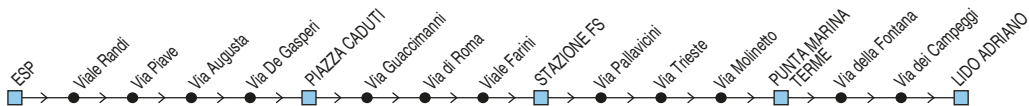

Linea 80

ESP → Ravenna FS → Punta Marina Terme → Lido Adriano

◆ **START Romagna** ◆

✕ **FERIALE**

Zona	Località	2		2	§,2	●		5											
700	Borgo Montone v. Trasimeno					06:39	06:51	07:51											
700	ESP								08:10	08:40	09:10	09:40	10:10	10:40	11:10	11:40	12:10		
700	v.le Randi CNA					06:42		07:55	08:12	08:42	09:12	09:42	10:12	10:42	11:12	11:42	12:12		
700	Sc. Randi-ITGS-ITIS																		
700	v.le Randi-Cassino					06:44	06:58	07:57	08:14	08:44	09:14	09:44	10:14	10:44	11:14	11:44	12:14		
700	p.za Caduti					06:47	07:01	08:00	08:17	08:47	09:17	09:47	10:17	10:47	11:17	11:47	12:17		
700	Ravenna FS-RadioTaxi	05:30	05:49	06:31	06:36	06:36	06:51	07:05	07:51	08:04	08:21	08:51	09:21	09:51	10:21	10:51	11:21	11:51	12:21
700	v. Trieste Farmacia	05:32	05:51	06:33	06:38	06:38	06:53	07:54	08:07	08:24	08:54	09:24	09:54	10:24	10:54	11:24	11:54	12:24	
700	v. Trieste Pala De Andrè	05:34	05:53	06:36	06:41	06:41	06:56	07:57	08:11	08:27	08:57	09:27	09:57	10:27	10:57	11:27	11:57	12:27	
700	Scuola Media Montanari																		
703	Punta Marina T. v. Navigatori		06:01	06:45			07:05	08:06	08:36	09:06	09:36	10:06	10:36	11:06	11:36	12:06	12:36		
703	Lido Adriano v. dei Campeggi		06:04	06:48			07:08	08:09	08:39	09:09	09:39	10:09	10:39	11:09	11:39	12:09	12:39		
703	Lido Adriano v. Puccini	05:49	06:13	06:58	06:58	06:58	07:18	08:18	08:48	09:18	09:48	10:18	10:48	11:18	11:48	12:18	12:48		

§ = solo nei gg. di Scuola

● = corsa della Linea 4

2 = non transita Punta Marina

5 = limitata Pala De Andrè

- 👉 **Altre corse da Ravenna FS per Punta Marina Terme con le Linee 70 e 75 (corse notturne)**
- 👉 **Altre corse da Ravenna FS per Lido Adriano con la Linea 75 (corse notturne)**

§ = solo nei gg. di Scuola

1 = limitata Ravenna FS

6 = transita Porto Fuori-v. Macrelli (13:19)

- ☞ **Altre corse da Ravenna FS per Punta Marina Terme con le Linee 70 e 75 (corse notturne)**
- ☞ **Altre corse da Ravenna FS per Lido Adriano con la Linea 75 (corse notturne)**