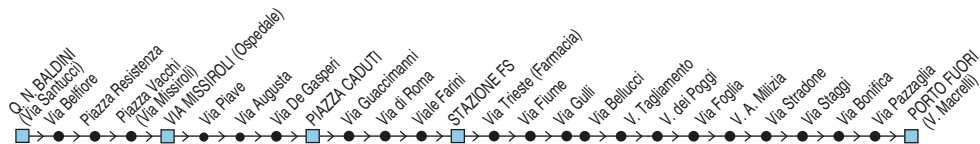

Linea 1

Quartiere Nullo Baldini → via Gulli → Porto Fuori

◆ START Romagna ◆

† FESTIVO

Zona	Località										
700	v. Santucci Q. Nullo Baldini	07:13	08:33	09:53	11:13	12:33	13:53	15:13	16:33	17:53	19:13
700	v. Missiroli-p.za Vacchi	07:17	08:37	09:57	11:17	12:37	13:57	15:17	16:37	17:57	19:17
700	Ospedale v. Missiroli	07:18	08:38	09:58	11:18	12:38	13:58	15:18	16:38	17:58	19:18
700	p.za Caduti	07:22	08:42	10:02	11:22	12:42	14:02	15:22	16:42	18:02	19:22
700	Ravenna FS-RadioTaxi	07:26	08:46	10:06	11:26	12:46	14:06	15:26	16:46	18:06	19:26
700	v. Trieste Farmacia	07:29	08:49	10:09	11:29	12:49	14:09	15:29	16:49	18:09	19:29
700	v. Gulli (fr. Pala De Andrè)	07:34	08:54	10:14	11:34	12:54	14:14	15:34	16:54	18:14	19:34
700	v. dei Poggi fr. Podium	07:38	08:58	10:18	11:38	12:58	14:18	15:38	16:58	18:18	19:38
700	v. Stradone Ferrovia	07:42	09:02	10:22	11:42	13:02	14:22	15:42	17:02	18:22	19:42
700	P.Fuori-v.Macrelli	07:46	09:06	10:26	11:46	13:06	14:26	15:46	17:06	18:26	19:46