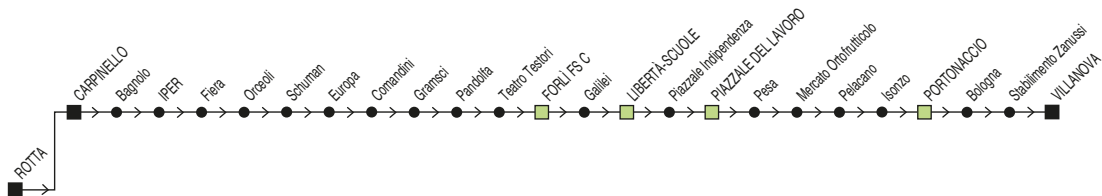

Linea 12

(Rotta) → Carpinello → Iper → Villanova

◆ Si effettua dal 6/6 al 23/7 e dal 29/8 ◆

✕ **FERIALE**

Zona	Località														
860	Rotta			07:34	09:02			12:17		14:17					19:17
860	Carpinello (Capolinea)	05:56	06:59	07:36	09:04	10:04	11:04	12:19	13:05	14:19	15:19	16:19	17:19	18:19	19:19
860	Carpinello	05:57	07:00	07:37	09:05	10:05	11:05	12:20	13:06	14:20	15:20	16:20	17:20	18:20	19:20
860	Iper	06:02	07:05	07:42	09:10	10:10	11:10	12:25	13:11	14:25	15:25	16:25	17:25	18:25	19:25
860	Fiera	06:04	07:07	07:44	09:12	10:12	11:12	12:27	13:13	14:27	15:27	16:27	17:27	18:27	19:27
860	Comandini	06:08	07:11	07:48	09:16	10:16	11:16	12:31	13:17	14:31	15:31	16:31	17:31	18:31	19:31
860	dep. START (v. Pandolfa)	06:12	07:15	07:52	09:20	10:20	11:20	12:35	13:21	14:35	15:35	16:35	17:35	18:35	19:35
860	Forlì FS C	06:17	07:20	07:57	09:25	10:25	11:25	12:40	13:26	14:40	15:40	16:40	17:40	18:40	19:40
860	Libertà - Scuole	06:20	07:23	08:00	09:28	10:28	11:28	12:43	13:29	14:43	15:43	16:43	17:43	18:43	19:43
860	p.le del Lavoro	06:23	07:26	08:03	09:31	10:31	11:31	12:46	13:32	14:46	15:46	16:46	17:46	18:46	19:46
860	Portonaccio	06:29	07:32	08:09	09:37	10:37	11:37	12:52	13:38	14:52	15:52	16:52	17:52	18:52	19:52
860	Bologna	06:35	07:38	08:15	09:43	10:43	11:43	12:58	13:44	14:58	15:58	16:58	17:58	18:58	19:58
860	Villanova	06:41	07:44	08:21	09:49	10:49	11:49	13:04	13:50	15:04	16:04	17:04	18:04	19:04	20:04