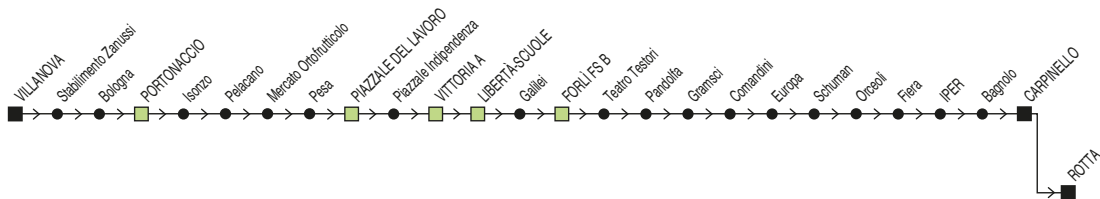

Linea 12

Villanova → Iper → Carpinello → (Rotta)

◆ Si effettua dal 6/6 al 23/7 e dal 29/8 ◆

✕ **FERIALE**

Zona	Località															
860	Villanova	06:05	06:42	07:45	08:55	09:55	10:55	12:15	13:25	14:05	15:15	16:15	17:05	18:15	19:15	20:05
860	Bologna	06:14	06:51	07:54	09:04	10:04	11:04	12:24	13:34	14:14	15:24	16:24	17:14	18:24	19:24	20:14
860	Portonaccio	06:19	06:56	07:59	09:09	10:09	11:09	12:29	13:39	14:19	15:29	16:29	17:19	18:29	19:29	20:19
860	p.le del Lavoro	06:25	07:02	08:05	09:15	10:15	11:15	12:35	13:45	14:25	15:35	16:35	17:25	18:35	19:35	20:25
860	Libertà - Scuole	06:29	07:06	08:09	09:19	10:19	11:19	12:39	13:49	14:29	15:39	16:39	17:29	18:39	19:39	20:29
860	Forlì FS B	06:32	07:09	08:12	09:22	10:22	11:22	12:42	13:52	14:32	15:42	16:42	17:32	18:42	19:42	20:32
860	dep. START (v. Pandolfa)	06:36	07:13	08:16	09:26	10:26	11:26	12:46	13:56	14:36	15:46	16:46	17:36	18:46	19:46	
860	Comandini	06:40	07:17	08:20	09:30	10:30	11:30	12:50	14:00	14:40	15:50	16:50	17:40	18:50	19:50	
860	Fiera	06:44	07:21	08:24	09:34	10:34	11:34	12:54	14:04	14:44	15:54	16:54	17:44	18:54	19:54	
860	Iper	06:46	07:23	08:26	09:36	10:36	11:36	12:56	14:06	14:46	15:56	16:56	17:46	18:56	19:56	
860	Carpinello	06:51	07:30	08:33	09:41	10:41	11:43	13:01	14:13	14:51	16:01	17:01	17:51	19:03	20:01	
860	Carpinello (Capolinea)	06:53			09:43	10:43		13:03		14:53	16:03	17:03	17:53		20:03	
860	Rotta		07:33	08:36			11:46		14:16					19:06		