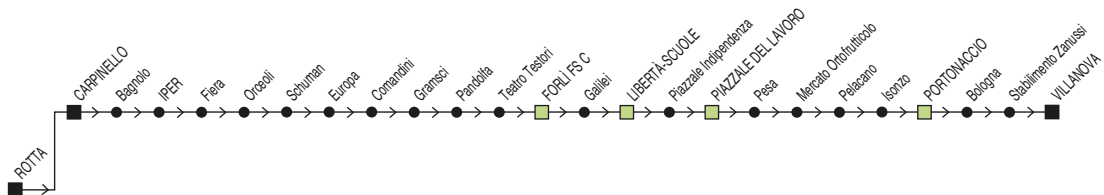

Linea 12

(Rotta) → Carpinello → Iper → Villanova

◆ Si effettua dal 25/7 al 27/8 ◆

✕ **FERIALE**

Zona	Località													
860	Rotta			07:34	09:02			12:17		14:17				19:17
860	Carpinello (Capolinea)	05:56	06:59	07:36	09:04			12:19	13:09	14:19			18:19	19:19
860	Carpinello	05:57	07:00	07:37	09:05			12:20	13:10	14:20			18:20	19:20
860	Iper	06:02	07:05	07:42	09:10			12:25	13:15	14:25			18:25	19:25
860	Fiera	06:04	07:07	07:44	09:12			12:27	13:17	14:27			18:27	19:27
860	Comandini	06:08	07:11	07:48	09:16			12:31	13:21	14:31			18:31	19:31
860	dep. START (v. Pandolfa)	06:12	07:15	07:52	09:20			12:35	13:25	14:35			18:35	19:35
860	Forlì FS C	06:17	07:20	07:57	09:25	11:25		12:40	13:30	14:40	16:40	17:40	18:40	19:40
860	Libertà - Scuole	06:20	07:23	08:00	09:28	11:28		12:43	13:33	14:43	16:43	17:43	18:43	19:43
860	p.le del Lavoro	06:23	07:26	08:03	09:31	11:31		12:46	13:36	14:46	16:46	17:46	18:46	19:46
860	Portonaccio	06:29	07:32	08:09		11:37		12:52	13:42	14:52	16:52	17:52	18:52	19:52
860	Bologna	06:35	07:38	08:15		11:43		12:58	13:48	14:58	16:58	17:58	18:58	19:58
860	Villanova	06:41	07:44	08:21		11:49		13:04	13:54	15:04	17:04	18:04	19:04	20:04