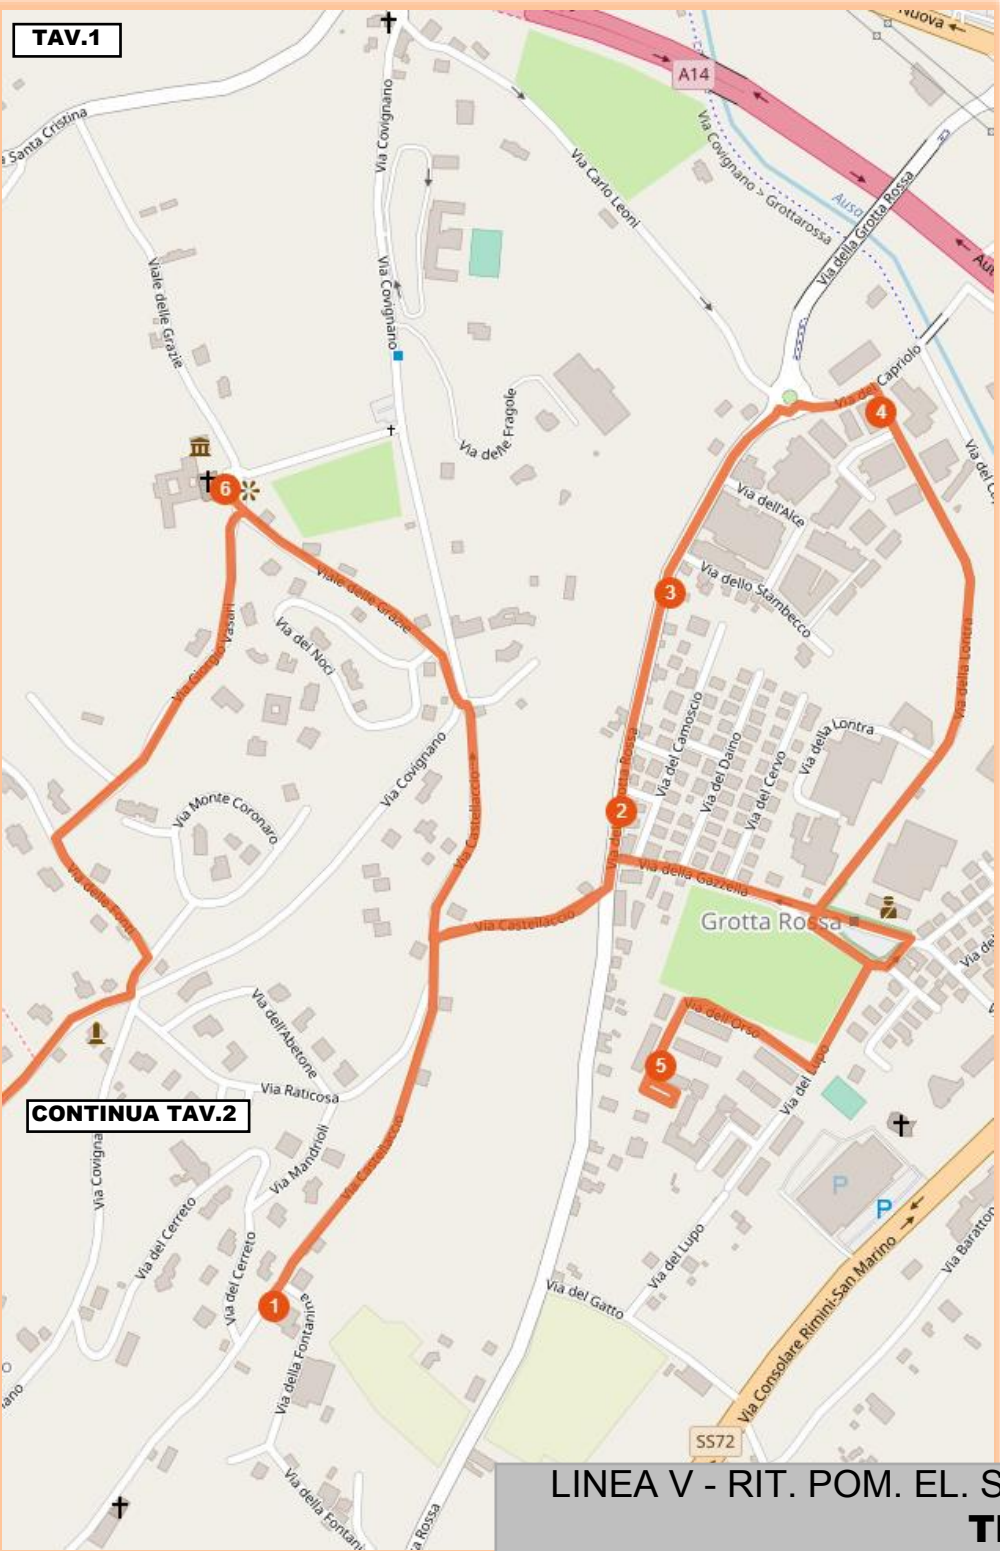

TAV.1

TAV.2

CONTINUA TAV.2

LINEA V - RIT. POM. EL. S.FORTUNATO (MERCOLEDI')  
**TM422**