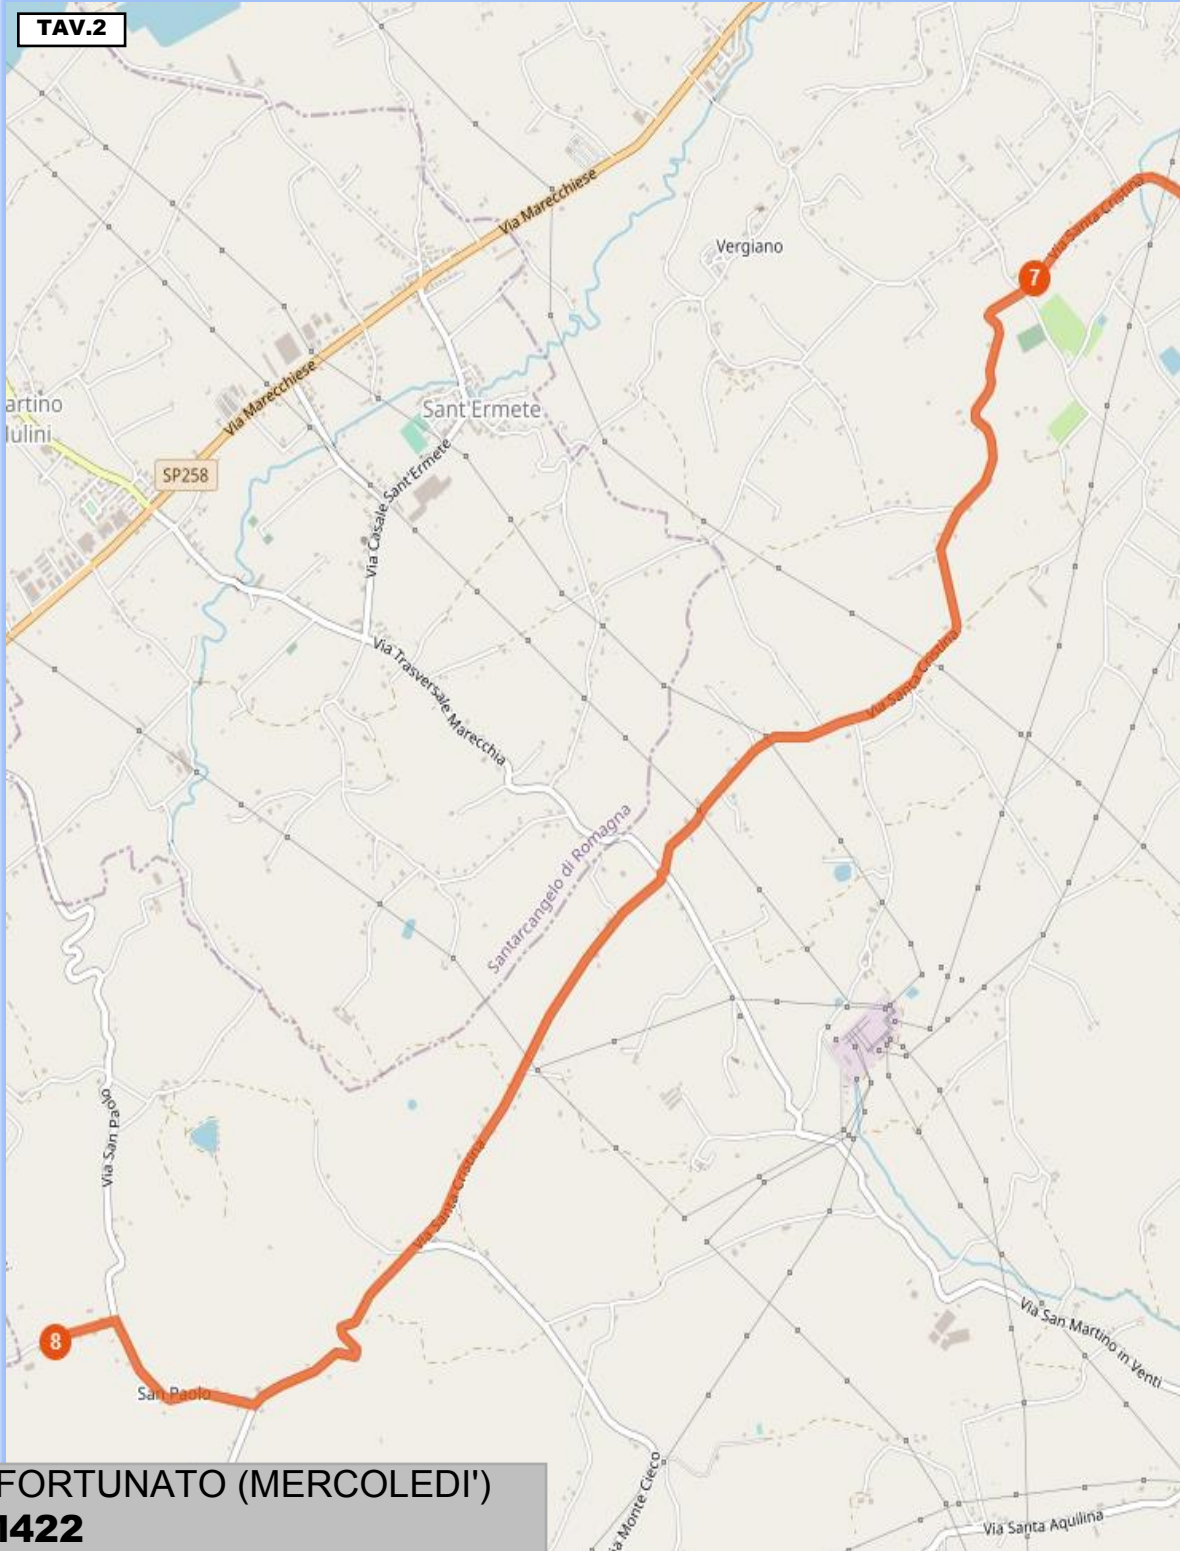

TAV.1

TAV.2

CONTINUA TAV.2

LINEA V - RIT. POM. EL. S.FORTUNATO (MERCOLEDI')  
**TM422**