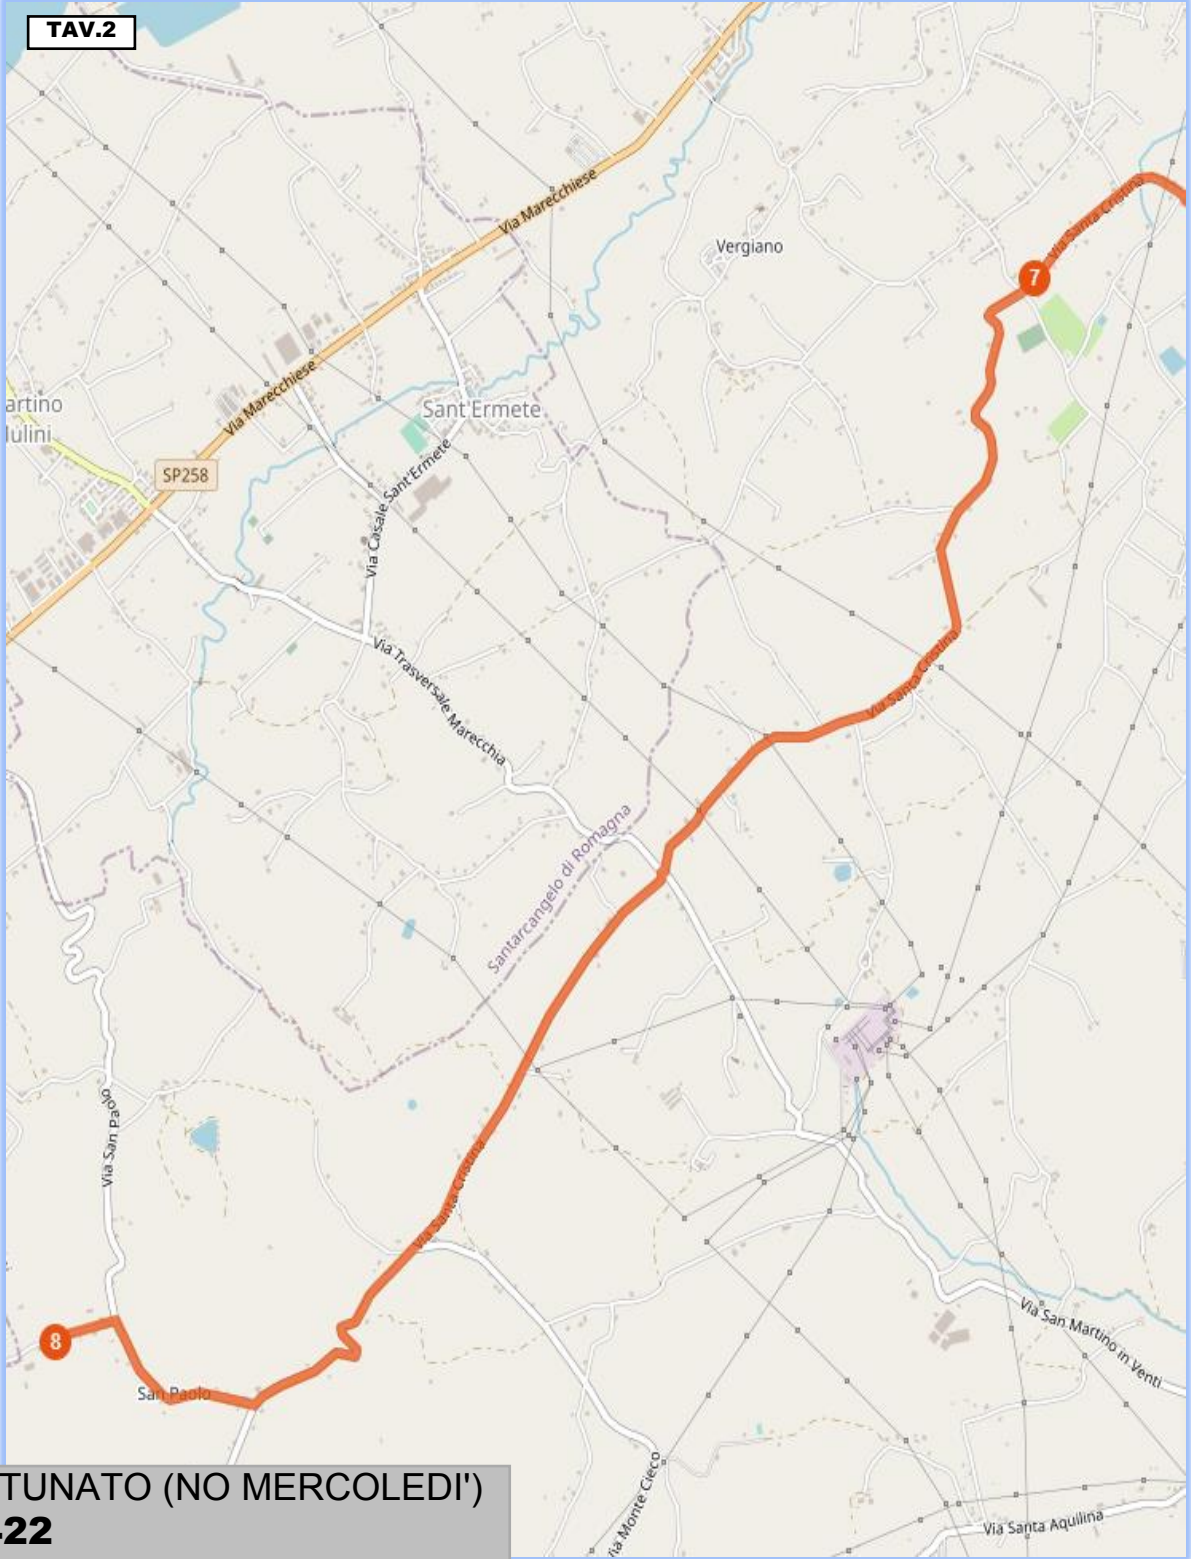

TAV.1

CONTINUA TAV.2

TAV.2

LINEA V - PRANZO EL. S.FORTUNATO (NO MERCOLEDI')
TM422