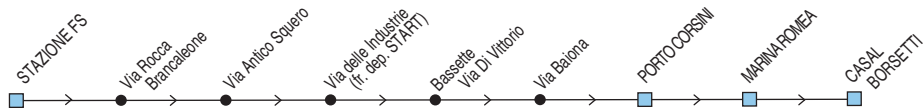

@ = non si effettua il Sabato

● = corsa della Linea 2

○ = corsa della Linea 140

£ = dall'1/7 al 31/8 capolinea v. delle Gardenie

= non si effettua il 23/7

3 = transita Villaggio San Giuseppe

4 = non transita Bassette

7 = transita stabilimenti ENICHEM e BUNGE escluso Sabato

8 = transita stabilimento ENICHEM

Titoli di viaggio START Romagna

Linea 90

Casal Borsetti → Marina Romea → Porto Corsini → Ravenna FS

◆ **START Romagna** | **CO.E.R.BUS** ◆