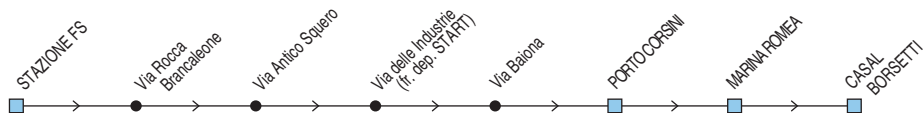

Linea 90

Ravenna FS → Porto Corsini → Marina Romea → Casal Borsetti

◆ **START Romagna** | **CO.E.R.BUS** ◆

† **FESTIVO**

Zona	Località			3	3				8					£	
700	Ravenna FS-v. Maroncelli	06:50	07:35	08:35	09:35	10:35	11:35	12:35	13:35	14:35	15:50	17:35	18:15	19:15	20:00
700	Villaggio San Giuseppe	|	|	08:40	09:40	|	|	|	|	|	|	|	|	|	|
700	v. Industrie (fr. dep. START)	06:56	07:41	08:44	09:44	10:41	11:41	12:41	13:41	14:41	15:56	17:41	18:21	19:21	20:06
700	Enichem BAR	|	|	|	|	|	|	|	13:45	|	|	|	|	|	|
703	v. Baiona L.go Trattaroli	|	|	|	|	|	|	|	13:54	|	|	|	|	|	|
703	Marcegaglia	|	|	|	|	|	|	|	13:55	|	|	|	|	|	|
703	Porto Corsini Traghetto	07:08	07:54	08:57	09:57	10:54	11:54	12:54	13:57	14:54	16:09	17:54	18:34	19:34	20:18
703	M. Romea p.za Italia	07:14	08:00	09:03	10:03	11:00	12:00	13:00	14:03	15:00	16:15	18:00	18:40	19:40	20:24
703	C.Borsetti v.le al Mare	07:23	08:09	09:12	10:12	11:09	12:09	13:09	14:12	15:09	16:24	18:09	18:49	19:49	20:33
£ = dall'1/7 al 31/8 capolinea v. delle Gardenie				3 = transita Villaggio San Giuseppe					8 = transita stabilimento ENICHEM e MARCEGAGLIA						

Titoli di viaggio START Romagna