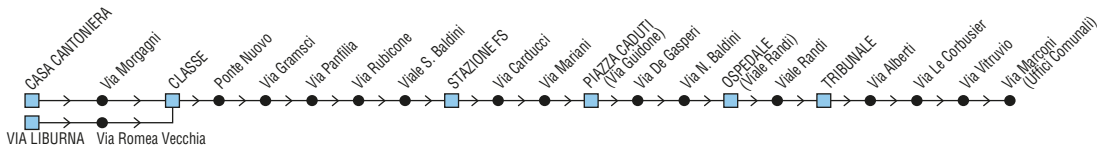

Linea 4

Classe → v.le Randi (Tribunale)

◆ **START Romagna** ◆

† **FESTIVO**

Zona	Località	9									
700	Classe v. Liburna	06:56		09:42		12:22		15:02		17:42	
700	v. Romea Vecchia	06:57		09:43		12:23		15:03		17:43	
700	Classe Cantoniera	07:02	08:22	|	11:02	|	13:42	|	16:22	|	19:00
700	Classe v. Morgagni (Museo)	07:04	08:24	|	11:04	|	13:44	|	16:24	|	19:02
700	Classe Piazza	07:05	08:25	09:45	11:05	12:25	13:45	15:05	16:25	17:45	19:03
700	Ponte Nuovo	07:09	08:29	09:49	11:09	12:29	13:49	15:09	16:29	17:49	19:07
700	v. Gramsci	07:17	08:37	09:57	11:17	12:37	13:57	15:17	16:37	17:57	19:15
700	v.le S. Baldini Scuole	07:23	08:43	10:03	11:23	12:43	14:03	15:23	16:43	18:03	19:21
700	Ravenna FS	07:26	08:46	10:06	11:26	12:46	14:06	15:26	16:46	18:06	19:24
700	v. Guidone	07:30	08:50	10:10	11:30	12:50	14:10	15:30	16:50	18:10	19:28
700	Ospedale v.le Randi	07:33	08:53	10:13	11:33	12:53	14:13	15:33	16:53	18:13	19:31
700	Tribunale v.le Randi	07:34	08:54	10:14	11:34	12:54	14:14	15:34	16:54	18:14	19:32
700	v. Marconi Uff. Comunali	07:38	08:58	10:18	11:38	12:58	14:18	15:38	16:58	18:18	19:36

9 = transita Cantoniera