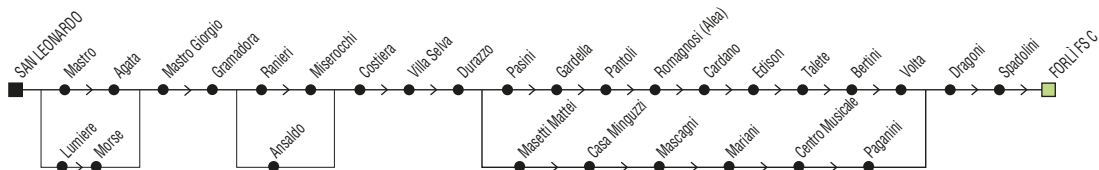

Linea 13

San Leonardo → Stazione FS

◆ Si effettua dall'8/6 al 18/7 e dal 31/8 ◆

✕ **FERIALE**

Zona	Località			@	@	@				@,1	@	@
860	S. Leonardo	06:30	07:18	08:30	10:00	11:30	12:53	13:53	14:47	15:40	18:00	19:00
860	Lumiere									15:42		
860	Morse									15:44		
860	Mastro Giorgio	06:35	07:23	08:35	10:05	11:35	12:58	13:58	14:52	15:49	18:05	19:05
860	Durazzo	06:41	07:29	08:41	10:11	11:41	13:04	14:04	14:58	15:54	18:11	19:11
860	Romagnosi (Alea)	06:46	07:34	08:46	10:16	11:46	13:09	14:09	15:03		18:16	19:16
860	Talete	06:48	07:36	08:48	10:18	11:48	13:11	14:11	15:05		18:18	19:18
860	Mascagni									15:59		
860	Paganini									16:00		
860	Dragoni	06:52	07:40	08:52	10:22	11:52	13:15	14:15	15:09	16:01	18:22	19:22
860	Spadolini	06:53	07:41	08:53	10:23	11:53	13:16	14:16	15:10	16:02	18:23	19:23
860	Forlì FS C	06:54	07:42	08:54	10:24	11:54	13:17	14:17	15:11	16:04	18:24	19:24

@ = non si effettua il Sabato

1 = transita v. F.lli Lumiere

Linea 13

San Leonardo → Stazione FS

◆ Si effettua dal 20/7 al 31/7 e dal 17/8 al 28/8 ◆

✕ FERIALE – NON SI EFFETTUA IL SABATO

Zona	Località							1		
860	S. Leonardo	06:30	07:18	08:30	12:53	13:53	14:47	15:40	18:00	19:00
860	Lumiere							15:42		
860	Morse							15:44		
860	Mastro Giorgio	06:35	07:23	08:35	12:58	13:58	14:52	15:49	18:05	19:05
860	Durazzo	06:41	07:29	08:41	13:04	14:04	14:58	15:54	18:11	19:11
860	Romagnosi (Alea)	06:46	07:34	08:46	13:09	14:09	15:03		18:16	19:16
860	Talete	06:48	07:36	08:48	13:11	14:11	15:05		18:18	19:18
860	Mascagni							15:59		
860	Paganini							16:00		
860	Dragoni	06:52	07:40	08:52	13:15	14:15	15:09	16:01	18:22	19:22
860	Spadolini	06:53	07:41	08:53	13:16	14:16	15:10	16:02	18:23	19:23
860	Forlì FS C	06:54	07:42	08:54	13:17	14:17	15:11	16:04	18:24	19:24