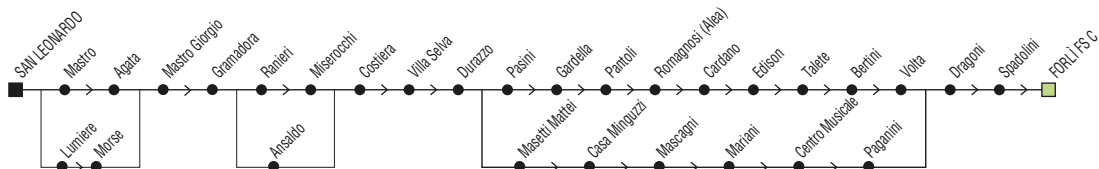

@ = non si effettua il Sabato

1 = transita v. F.lli Lumiere

Linea 13

San Leonardo → Stazione FS

◆ Si effettua dal 20/7 al 31/7 e dal 17/8 al 28/8 ◆

✕ FERIALE – NON SI EFFETTUA IL SABATO

Zona	Località							1		
860	S. Leonardo	06:30	07:18	08:30	12:53	13:53	14:47	15:40	18:00	19:00
860	Lumiere							15:42		
860	Morse							15:44		
860	Mastro Giorgio	06:35	07:23	08:35	12:58	13:58	14:52	15:49	18:05	19:05
860	Durazzo	06:41	07:29	08:41	13:04	14:04	14:58	15:54	18:11	19:11
860	Romagnosi (Alea)	06:46	07:34	08:46	13:09	14:09	15:03		18:16	19:16
860	Talete	06:48	07:36	08:48	13:11	14:11	15:05		18:18	19:18
860	Mascagni							15:59		
860	Paganini							16:00		
860	Dragoni	06:52	07:40	08:52	13:15	14:15	15:09	16:01	18:22	19:22
860	Spadolini	06:53	07:41	08:53	13:16	14:16	15:10	16:02	18:23	19:23
860	Forlì FS C	06:54	07:42	08:54	13:17	14:17	15:11	16:04	18:24	19:24

1 = transita v. F.lli Lumiere

Linea 13

Stazione FS → San Leonardo

◆ Si effettua dall'8/6 al 18/7 e dal 31/8 ◆

✕ **FERIALE**

Zona	Località	@,1		@	@	@				@,1	@	@
860	Forlì FS B	06:30	06:54	08:03	09:33	11:03	12:23	13:23	14:23	15:15	17:25	18:25
860	Spadolini	06:32	06:55	08:04	09:34	11:04	12:24	13:24	14:24	15:17	17:26	18:26
860	Dragoni	06:33	06:56	08:05	09:35	11:05	12:25	13:25	14:25	15:18	17:27	18:27
860	Talete		07:00	08:09	09:39	11:09	12:29	13:29	14:29		17:31	18:31
860	Romagnosi (Alea)		07:02	08:11	09:41	11:11	12:31	13:31	14:31		17:33	18:33
860	Paganini	06:34								15:19		
860	Mascagni	06:35								15:20		
860	Durazzo	06:40	07:07	08:16	09:46	11:16	12:36	13:36	14:36	15:25	17:38	18:38
860	Mastro Giorgio	06:45	07:13	08:22	09:52	11:22	12:42	13:42	14:42	15:30	17:44	18:44
860	Lumiere	06:49								15:34		
860	Morse	06:51								15:36		
860	S. Leonardo	06:54	07:18	08:27	09:57	11:27	12:47	13:47	14:47	15:39	17:49	18:49