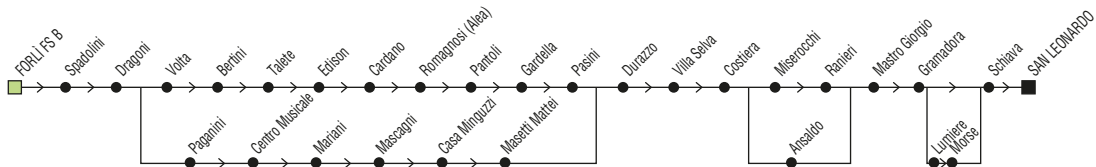

1 = transita v. F.lli Lumiere

Linea 13

Stazione FS → San Leonardo

◆ Si effettua dall'8/6 al 18/7 e dal 31/8 ◆

✕ **FERIALE**

Zona	Località	@,1		@	@	@				@,1	@	@
860	Forlì FS B	06:30	06:54	08:03	09:33	11:03	12:23	13:23	14:23	15:15	17:25	18:25
860	Spadolini	06:32	06:55	08:04	09:34	11:04	12:24	13:24	14:24	15:17	17:26	18:26
860	Dragoni	06:33	06:56	08:05	09:35	11:05	12:25	13:25	14:25	15:18	17:27	18:27
860	Talete		07:00	08:09	09:39	11:09	12:29	13:29	14:29		17:31	18:31
860	Romagnosi (Alea)		07:02	08:11	09:41	11:11	12:31	13:31	14:31		17:33	18:33
860	Paganini	06:34								15:19		
860	Mascagni	06:35								15:20		
860	Durazzo	06:40	07:07	08:16	09:46	11:16	12:36	13:36	14:36	15:25	17:38	18:38
860	Mastro Giorgio	06:45	07:13	08:22	09:52	11:22	12:42	13:42	14:42	15:30	17:44	18:44
860	Lumiere	06:49								15:34		
860	Morse	06:51								15:36		
860	S. Leonardo	06:54	07:18	08:27	09:57	11:27	12:47	13:47	14:47	15:39	17:49	18:49

@ = non si effettua il Sabato

1 = transita v. F.lli Lumiere

Linea 13

Stazione FS → San Leonardo

◆ Si effettua dal 20/7 al 31/7 e dal 17/8 al 28/8 ◆

✕ **FERIALE – NON SI EFFETTUA IL SABATO**

Zona	Località	1						1		
860	Forlì FS B	06:30	06:54	08:03	12:23	13:23	14:23	15:15	17:25	18:25
860	Spadolini	06:32	06:55	08:04	12:24	13:24	14:24	15:17	17:26	18:26
860	Dragoni	06:33	06:56	08:05	12:25	13:25	14:25	15:18	17:27	18:27
860	Talete		07:00	08:09	12:29	13:29	14:29		17:31	18:31
860	Romagnosi (Alea)		07:02	08:11	12:31	13:31	14:31		17:33	18:33
860	Paganini	06:34						15:19		
860	Mascagni	06:35						15:20		
860	Durazzo	06:40	07:07	08:16	12:36	13:36	14:36	15:25	17:38	18:38
860	Mastro Giorgio	06:45	07:13	08:22	12:42	13:42	14:42	15:30	17:44	18:44
860	Lumiere	06:49						15:34		
860	Morse	06:51						15:36		
860	S. Leonardo	06:54	07:18	08:27	12:47	13:47	14:47	15:39	17:49	18:49