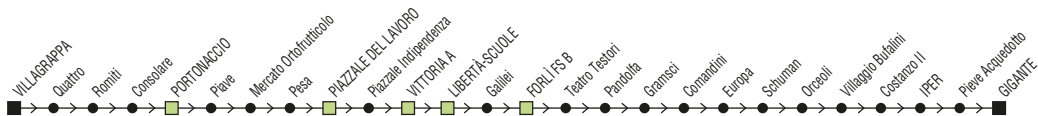

# Linea 11

Villagrappa → Iper → Pieve Acquedotto → Gigante

✕ FERIALE

Zona	Località			3	2							2					
860	Villagrappa		06:37	07:24	08:27	09:27	10:27	11:53	13:00	13:55	14:47	15:47	16:47	17:47	18:47	19:47	20:35
860	Quattro		06:41	07:28	08:31	09:31	10:31	11:57	13:04	13:59	14:51	15:51	16:51	17:51	18:51	19:51	20:39
860	Portonaccio		06:49	07:36	08:39	09:39	10:39	12:05	13:12	14:07	14:59	15:59	16:59	17:59	18:59	19:59	20:47
860	p.le del Lavoro	05:58	06:55	07:45	08:45	09:45	10:45	12:11	13:18	14:13	15:05	16:05	17:05	18:05	19:05	20:05	20:53
860	Libertà - Scuole	06:02	06:59	07:49	08:49	09:49	10:49	12:15	13:22	14:17	15:09	16:09	17:09	18:09	19:09	20:09	20:57
860	Forlì FS B	06:05	07:02	07:52	08:52	09:52	10:52	12:18	13:25	14:20	15:12	16:12	17:12	18:12	19:12	20:12	21:00
860	dep. START (v. Pandolfa)	06:09	07:06	07:56	08:56	09:56	10:56	12:22	13:29	14:24	15:16	16:16	17:16	18:16	19:16	20:16	
860	Comandini	06:13	07:10	08:00	09:00	10:00	11:00	12:26	13:33	14:28	15:20	16:20	17:20	18:20	19:20	20:20	
860	Villaggio Bufalini	06:17	07:14	08:04	09:04	10:04	11:04	12:30	13:37	14:32	15:24	16:24	17:24	18:24	19:24	20:24	
860	Iper	06:23	07:20	08:10	09:10	10:10	11:10	12:36	13:43	14:38	15:30	16:30	17:30	18:30	19:30	20:30	
860	Pieve Acquedotto	06:26	07:23	08:13	09:13	10:13	11:13	12:39	13:46	14:41	15:33	16:33	17:33	18:33	19:33	20:33	
860	Gigante (Fiori)	06:29	07:26	08:16	09:16			12:42	13:49	14:44	15:36	16:36	17:36	18:36			
860	v. Don S. Calderoni (VEM Sistemi)				09:20							16:40					
2 = Sabato e gg. non Scolastici limitata Gigante (Fiori)				3 = transita v. Isonzo (7:41)													