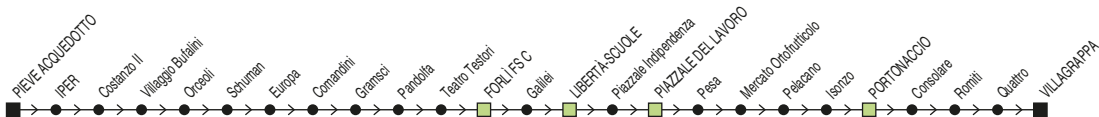

Linea 11

Pieve Acquedotto → Iper → Villagrappa

† FESTIVO

Zona	Località						
860	Pieve Acquedotto	07:55	09:55	11:55		14:55	17:55
860	Iper	07:58	09:58	11:58		14:58	17:58
860	Villaggio Bufalini	08:04	10:04	12:04		15:04	18:04
860	Comandini	08:08	10:08	12:08		15:08	18:08
860	dep. START (v. Pandolfa)	08:12	10:12	12:12		15:12	18:12
860	Forlì FS C	08:17	10:17	12:17	13:17	15:17	18:17
860	Libertà - Scuole	08:20	10:20	12:20	13:20	15:20	18:20
860	p.le del Lavoro	08:23	10:23	12:23	13:23	15:23	18:23
860	Portonaccio	08:29		12:29	13:29		18:29
860	Quattro	08:36		12:36	13:36		18:36
860	Villagrappa	08:40		12:40	13:40		18:40