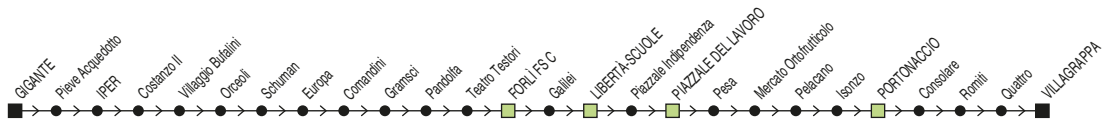

Linea 11

Gigante → Pieve Acquedotto → Iper → Villagrappa

✕ **FERIALE**

Zona	Località				1							1				
860	v. Don S. Calderoni (VEM Sistemi)				09:25							16:40				
860	Gigante (Fiori)		06:30	07:30	08:30	09:30			13:00	13:50	14:45	15:45	16:45	17:45	18:45	
860	Pieve Acquedotto		06:33	07:33	08:33	09:33	10:33	11:55	13:03	13:53	14:48	15:48	16:48	17:48	18:48	19:48
860	Iper		06:36	07:36	08:36	09:36	10:36	11:58	13:06	13:56	14:51	15:51	16:51	17:51	18:51	19:51
860	Villaggio Bufalini		06:42	07:42	08:42	09:42	10:42	12:04	13:12	14:02	14:57	15:57	16:57	17:57	18:57	19:57
860	Comandini		06:46	07:46	08:46	09:46	10:46	12:08	13:16	14:06	15:01	16:01	17:01	18:01	19:01	20:01
860	dep. START (v. Pandolfa)		06:50	07:50	08:50	09:50	10:50	12:12	13:20	14:10	15:05	16:05	17:05	18:05	19:05	20:05
860	Forlì FS C	06:13	06:55	07:55	08:55	09:55	10:55	12:17	13:25	14:15	15:10	16:10	17:10	18:10	19:10	20:10
860	Libertà - Scuole	06:16	06:58	07:58	08:58	09:58	10:58	12:20	13:28	14:18	15:13	16:13	17:13	18:13	19:13	20:13
860	p.le del Lavoro	06:19	07:01	08:01	09:01	10:01	11:01	12:23	13:31	14:21	15:16	16:16	17:16	18:16	19:16	20:16
860	Portonaccio	06:25	07:07	08:07	09:07	10:07	11:07	12:29	13:37	14:27	15:22	16:22	17:22	18:22	19:22	20:22
860	Quattro	06:32	07:14	08:14	09:14	10:14	11:14	12:36	13:44	14:34	15:29	16:29	17:29	18:29	19:29	20:29
860	Villagrappa	06:36	07:18	08:18	09:18	10:18	11:18	12:40	13:48	14:38	15:33	16:33	17:33	18:33	19:33	20:33

1 = Sabato e gg. non Scolastici parte da Gigante (Fiori)