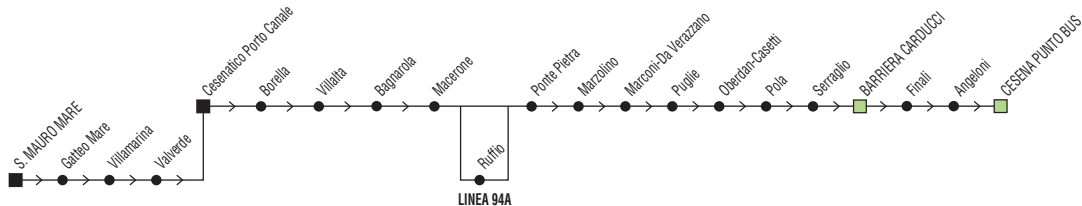

Linea 94/94A		Cesenatico Porto Canale → Cesena Punto Bus										
		✕ FERIALE										
			A	A		A		A		A	#,4	
Zona	Località											
890	S. Mauro Mare										19:48	
890	Gatteo Mare (Euclide)										19:55	
890	Cesenatico (Porto Canale)	13:35	14:10	15:05	16:05	17:05	17:35	18:05	18:35	19:05	20:05	20:10
890	Cesenatico (p.le Comandini)	13:39	14:14	15:09	16:09	17:09	17:39	18:09	18:39	19:09	20:08	20:14
890	Villalta	13:50	14:25	15:20	16:20	17:20	17:50	18:20	18:50	19:20		20:25
880	Macerone	13:54	14:29	15:24	16:24	17:24	17:54	18:24	18:54	19:24		20:29
880	Ruffio	|	14:33	15:28	|	17:28	|	18:28	|	19:28		|
880	Ponte Pietra	14:00	14:35	15:30	16:30	17:30	18:00	18:30	19:00	19:30		20:35
880	Barriera	14:10	14:45	15:40	16:40	17:40	18:10	18:40	19:10	19:40		20:45
880	Cesena Punto Bus	14:15	14:50	15:45	16:45	17:45	18:15	18:45	19:15	19:45		20:50
# = non si effettua il Venerdì			A = Linea 94A transita per Ruffio					4 = termina a bv. Cannucceto (20:13)