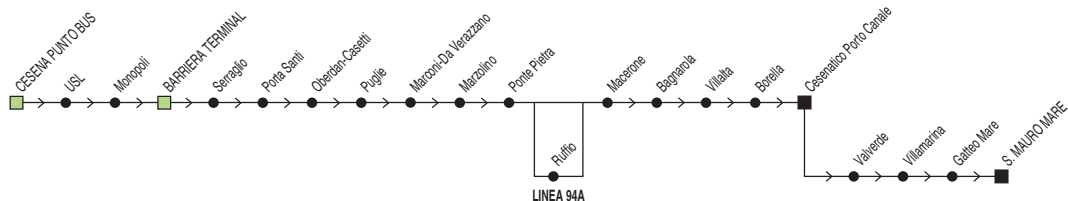

Linea 94/94A		Cesena Punto Bus → Cesenatico Porto Canale													
		✕ FERIALE													
		Zona	Località	A	A,1		A	#		A		A		§,A	
880	Cesena Punto Bus	06:10	07:10	07:50	08:20			08:50	09:20	10:20	11:20	12:20	12:50		
880	Barriera	06:15	07:15	07:55	08:25			08:55	09:25	10:25	11:25	12:25	12:55		
880	Ponte Pietra	06:25	07:25	08:05	08:35			09:05	09:35	10:35	11:35	12:35	13:05		
880	Ruffio	06:26	07:26		08:36				09:36			12:36			
880	Cesena (Largo Virgilio)													13:15	
880	Macerone	06:31	07:31	08:11	08:41			09:11	09:41	10:41	11:41	12:41	13:11	13:35	
880	Ruffio													13:45	
890	Villalta	06:35	07:35	08:15	08:45			09:15	09:45	10:45	11:45	12:45	13:15		
890	Cesenatico (p.le Comandini)	06:45	07:45	08:25	08:55			09:25	09:55	10:55	11:55	12:55	13:25		
890	Cesenatico (Porto Canale)	06:48	07:48	08:28	08:58	08:58		09:28	09:58	10:58	11:58	12:58	13:28		
890	Gatteo Mare						09:11								
890	S. Mauro Mare						09:18								
§ = solo nei gg. di Scuola				# = non si effettua il Venerdì				A = Linea 94A transita per Ruffio							
1 = gg. di Scuola prosegue per Cesenatico IAL (7:55)															