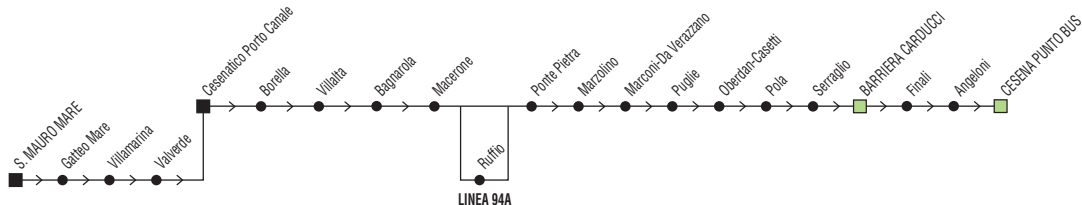

Linea 94/94A		Cesenatico Porto Canale → Cesena Punto Bus											
		✕ FERIALE											
		A	A	§,A,3		A		A		A	A		A
Zona	Località												
890	S. Mauro Mare												
890	Gatteo Mare (Euclide)												
890	Cesenatico (Porto Canale)	05:45	06:50		07:35	08:05	08:35	09:35	10:05	11:05	12:10	12:35	13:10
890	Cesenatico (p.le Comandini)	05:49	06:54		07:39	08:09	08:39	09:39	10:09	11:09	12:14	12:39	13:14
890	Villalta	06:00	07:05		07:50	08:20	08:50	09:50	10:20	11:20	12:25	12:50	13:25
880	Macerone	06:04	07:09	07:40	07:54	08:24	08:54	09:54	10:24	11:24	12:29	12:54	13:29
880	Ruffio	06:08	07:13	07:46	|	08:28	|	09:58	|	11:28	12:33	|	13:33
880	Ponte Pietra	06:10	07:15	|	08:00	08:30	09:00	10:00	10:30	11:30	12:35	13:00	13:35
880	Barriera	06:20	07:25	|	08:10	08:40	09:10	10:10	10:40	11:40	12:45	13:10	13:45
880	Cesena Punto Bus	06:25	07:30	08:03	08:15	08:45	09:15	10:15	10:45	11:45	12:50	13:15	13:50
§ = solo nei gg. di Scuola		A = Linea 94A transita per Ruffio					3 = parte da Ponte Pietra alle 7:33 e transita da Plauto (8:00)