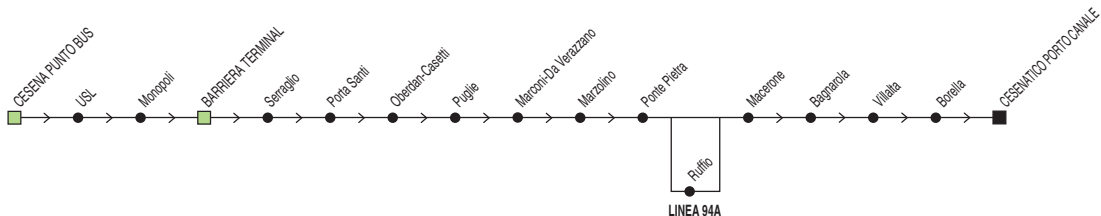

Linea 94/94A		Cesena Punto Bus → Cesenatico Porto Canale																		
		† FESTIVO																		
Zona	Località	&		&	+	&	5	&5	+	&		&	+	&	5	&	+	&5		
880	Cesena Punto Bus	06:20	07:10	08:20	08:50	09:20	10:20	11:20	11:50	12:20	13:20	14:20	14:50	15:20	16:20	17:20	17:50	18:20	19:30	
880	Barriera	06:25	07:15	08:25	08:55	09:25	10:25	11:25	11:55	12:25	13:25	14:25	14:55	15:25	16:25	17:25	17:55	18:25	19:35	
880	Ponte Pietra	06:35	07:25	08:35	09:05	09:35	10:35	11:35	12:05	12:35	13:35	14:35	15:05	15:35	16:35	17:35	18:05	18:35	19:45	
880	Ruffio	06:36	07:26	08:36	09:06	09:36	|	|	12:06	12:36	13:36	14:36	15:06	15:36	|	17:36	18:06	|	19:46	
880	Macerone	06:41	07:31	08:41	09:11	09:41	10:41	11:41	12:11	12:41	13:41	14:41	15:11	15:41	16:41	17:41	18:11	18:41	19:51	
890	Villalta	06:45	07:35	08:45	09:15	09:45	10:45	11:45	12:15	12:45	13:45	14:45	15:15	15:45	16:45	17:45	18:15	18:45	19:55	
890	Cesenatico (p.le Comandini)	06:55	07:45	08:55	09:25	09:55	10:55	11:55	12:25	12:55	13:55	14:55	15:25	15:55	16:55	17:55	18:25	18:55	20:05	
890	Cesenatico (Porto Canale)	06:58	07:48	08:58	09:28	09:58	10:58	11:58	12:28	12:58	13:58	14:58	15:28	15:58	16:58	17:58	18:28	18:58	20:08	
+ = si effettua fino al 30/4/25						& = si effettua dall'1/5/25						5 = Linea 94 non transita per Ruffio