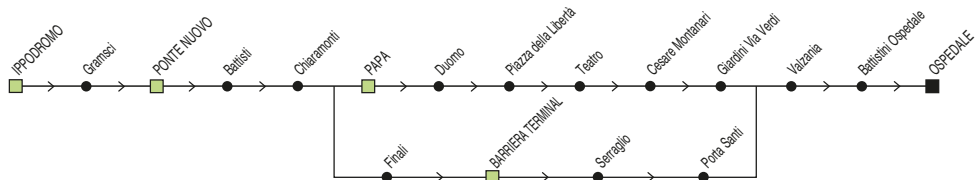

Linea 4

Ippodromo → p.za della Libertà / Barriera → Ospedale

† FESTIVO

Zona	Località													
880	Ippodromo	07:20	07:50	08:20	08:50	09:20	09:50	10:20	10:50	11:20	11:50	12:20	12:50	13:20
880	Ponte Nuovo	07:23	07:53	08:23	08:53	09:23	09:53	10:23	10:53	11:23	11:53	12:23	12:53	13:23
880	Battisti	07:25	07:55	08:25	08:55	09:25	09:55	10:25	10:55	11:25	11:55	12:25	12:55	13:25
880	Papa	07:28	07:58	08:28	08:58	09:28	09:58	10:28	10:58	11:28	11:58	12:28	12:58	13:28
880	p.za della Libertà	07:29	07:59	08:29	08:59	09:29	09:59	10:29	10:59	11:29	11:59	12:29	12:59	13:29
880	Barriera Terminal	|	|	|	|	|	|	|	|	|	|	|	|	|
880	Valzania	07:32	08:02	08:32	09:02	09:32	10:02	10:32	11:02	11:32	12:02	12:32	13:02	13:32
880	Ospedale	07:34	08:04	08:34	09:04	09:34	10:04	10:34	11:04	11:34	12:04	12:34	13:04	13:34

Zona	Località													
880	Ippodromo	13:50	14:20	14:50	15:20	15:50	16:20	16:50	17:20	17:50	18:20	18:50	19:20	19:50
880	Ponte Nuovo	13:53	14:23	14:53	15:23	15:53	16:23	16:53	17:23	17:53	18:23	18:53	19:23	19:53
880	Battisti	13:55	14:25	14:55	15:25	15:55	16:25	16:55	17:25	17:55	18:25	18:55	19:25	19:55
880	Papa	13:58	14:28	14:58	15:28	|	|	|	|	|	|	|	|	|
880	p.za della Libertà	13:59	14:29	14:59	15:29	|	|	|	|	|	|	|	|	|
880	Barriera Terminal	|	|	|	|	15:59	16:29	16:59	17:29	17:59	18:29	18:59	19:29	19:59
880	Valzania	14:02	14:32	15:02	15:32	16:02	16:32	17:02	17:32	18:02	18:32	19:02	19:32	20:02
880	Ospedale	14:04	14:34	15:04	15:34	16:04	16:34	17:04	17:34	18:04	18:34	19:04	19:34	20:04