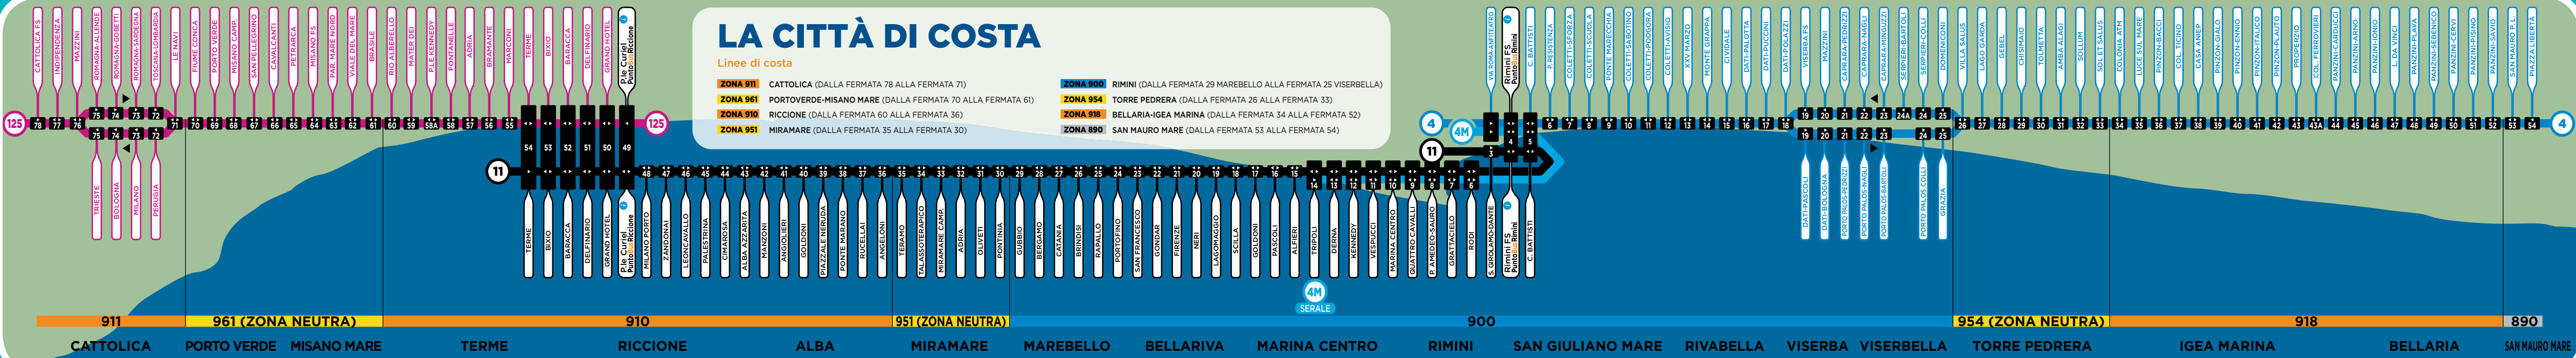

LA CITTÀ DI COSTA

Linee di costa

RICCIONE

1. **SERVIZI**
2. **Punto Bus**, biglietteria e ufficio informazioni
   - **Parcheggio**
   - **Pronto soccorso**
   - **Ospedale**
   - **Stazione ferroviaria**
   - **Ufficio Informazioni**
   - **Polo scolastico/universitario**
   - **Taxi**