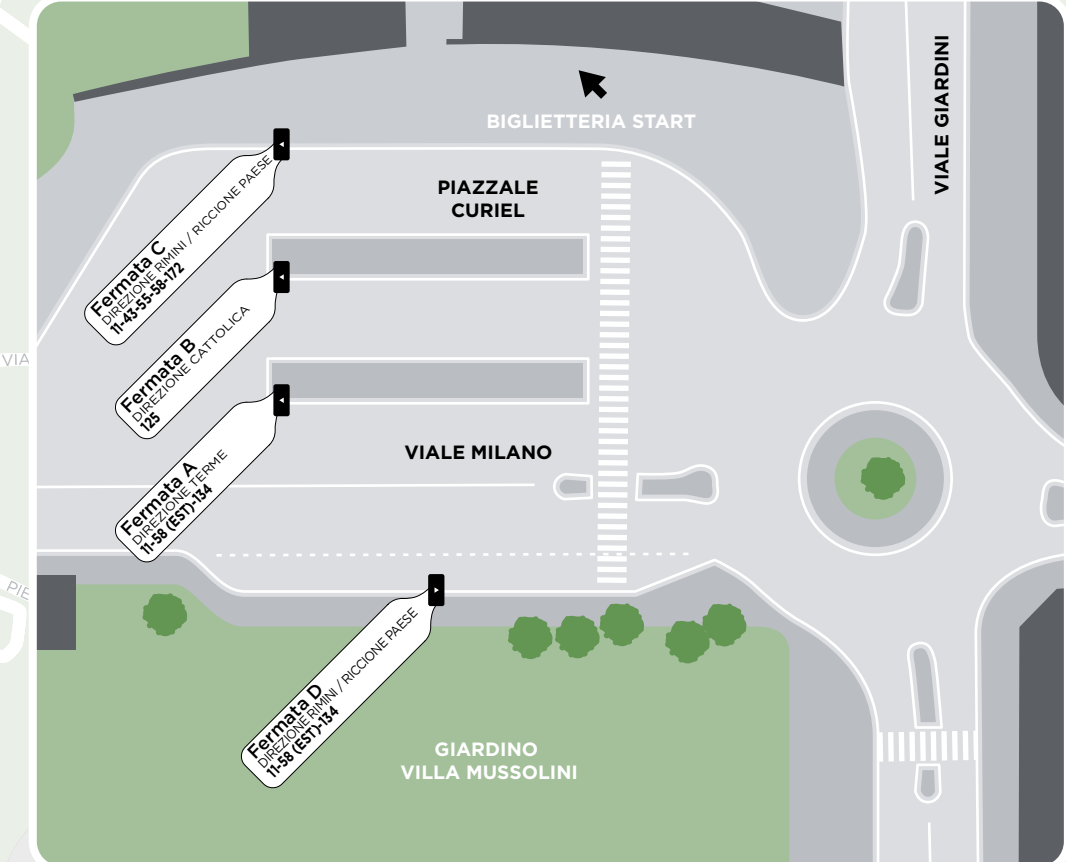

AREA PIAZZALE CURIEL

- **Servizio limitato a certi periodi dell'anno**
- **Numero fermata linea 11**
- **Numero fermata linea 125**
- **Fermata e direzione di marcia**
- **Capolinea**