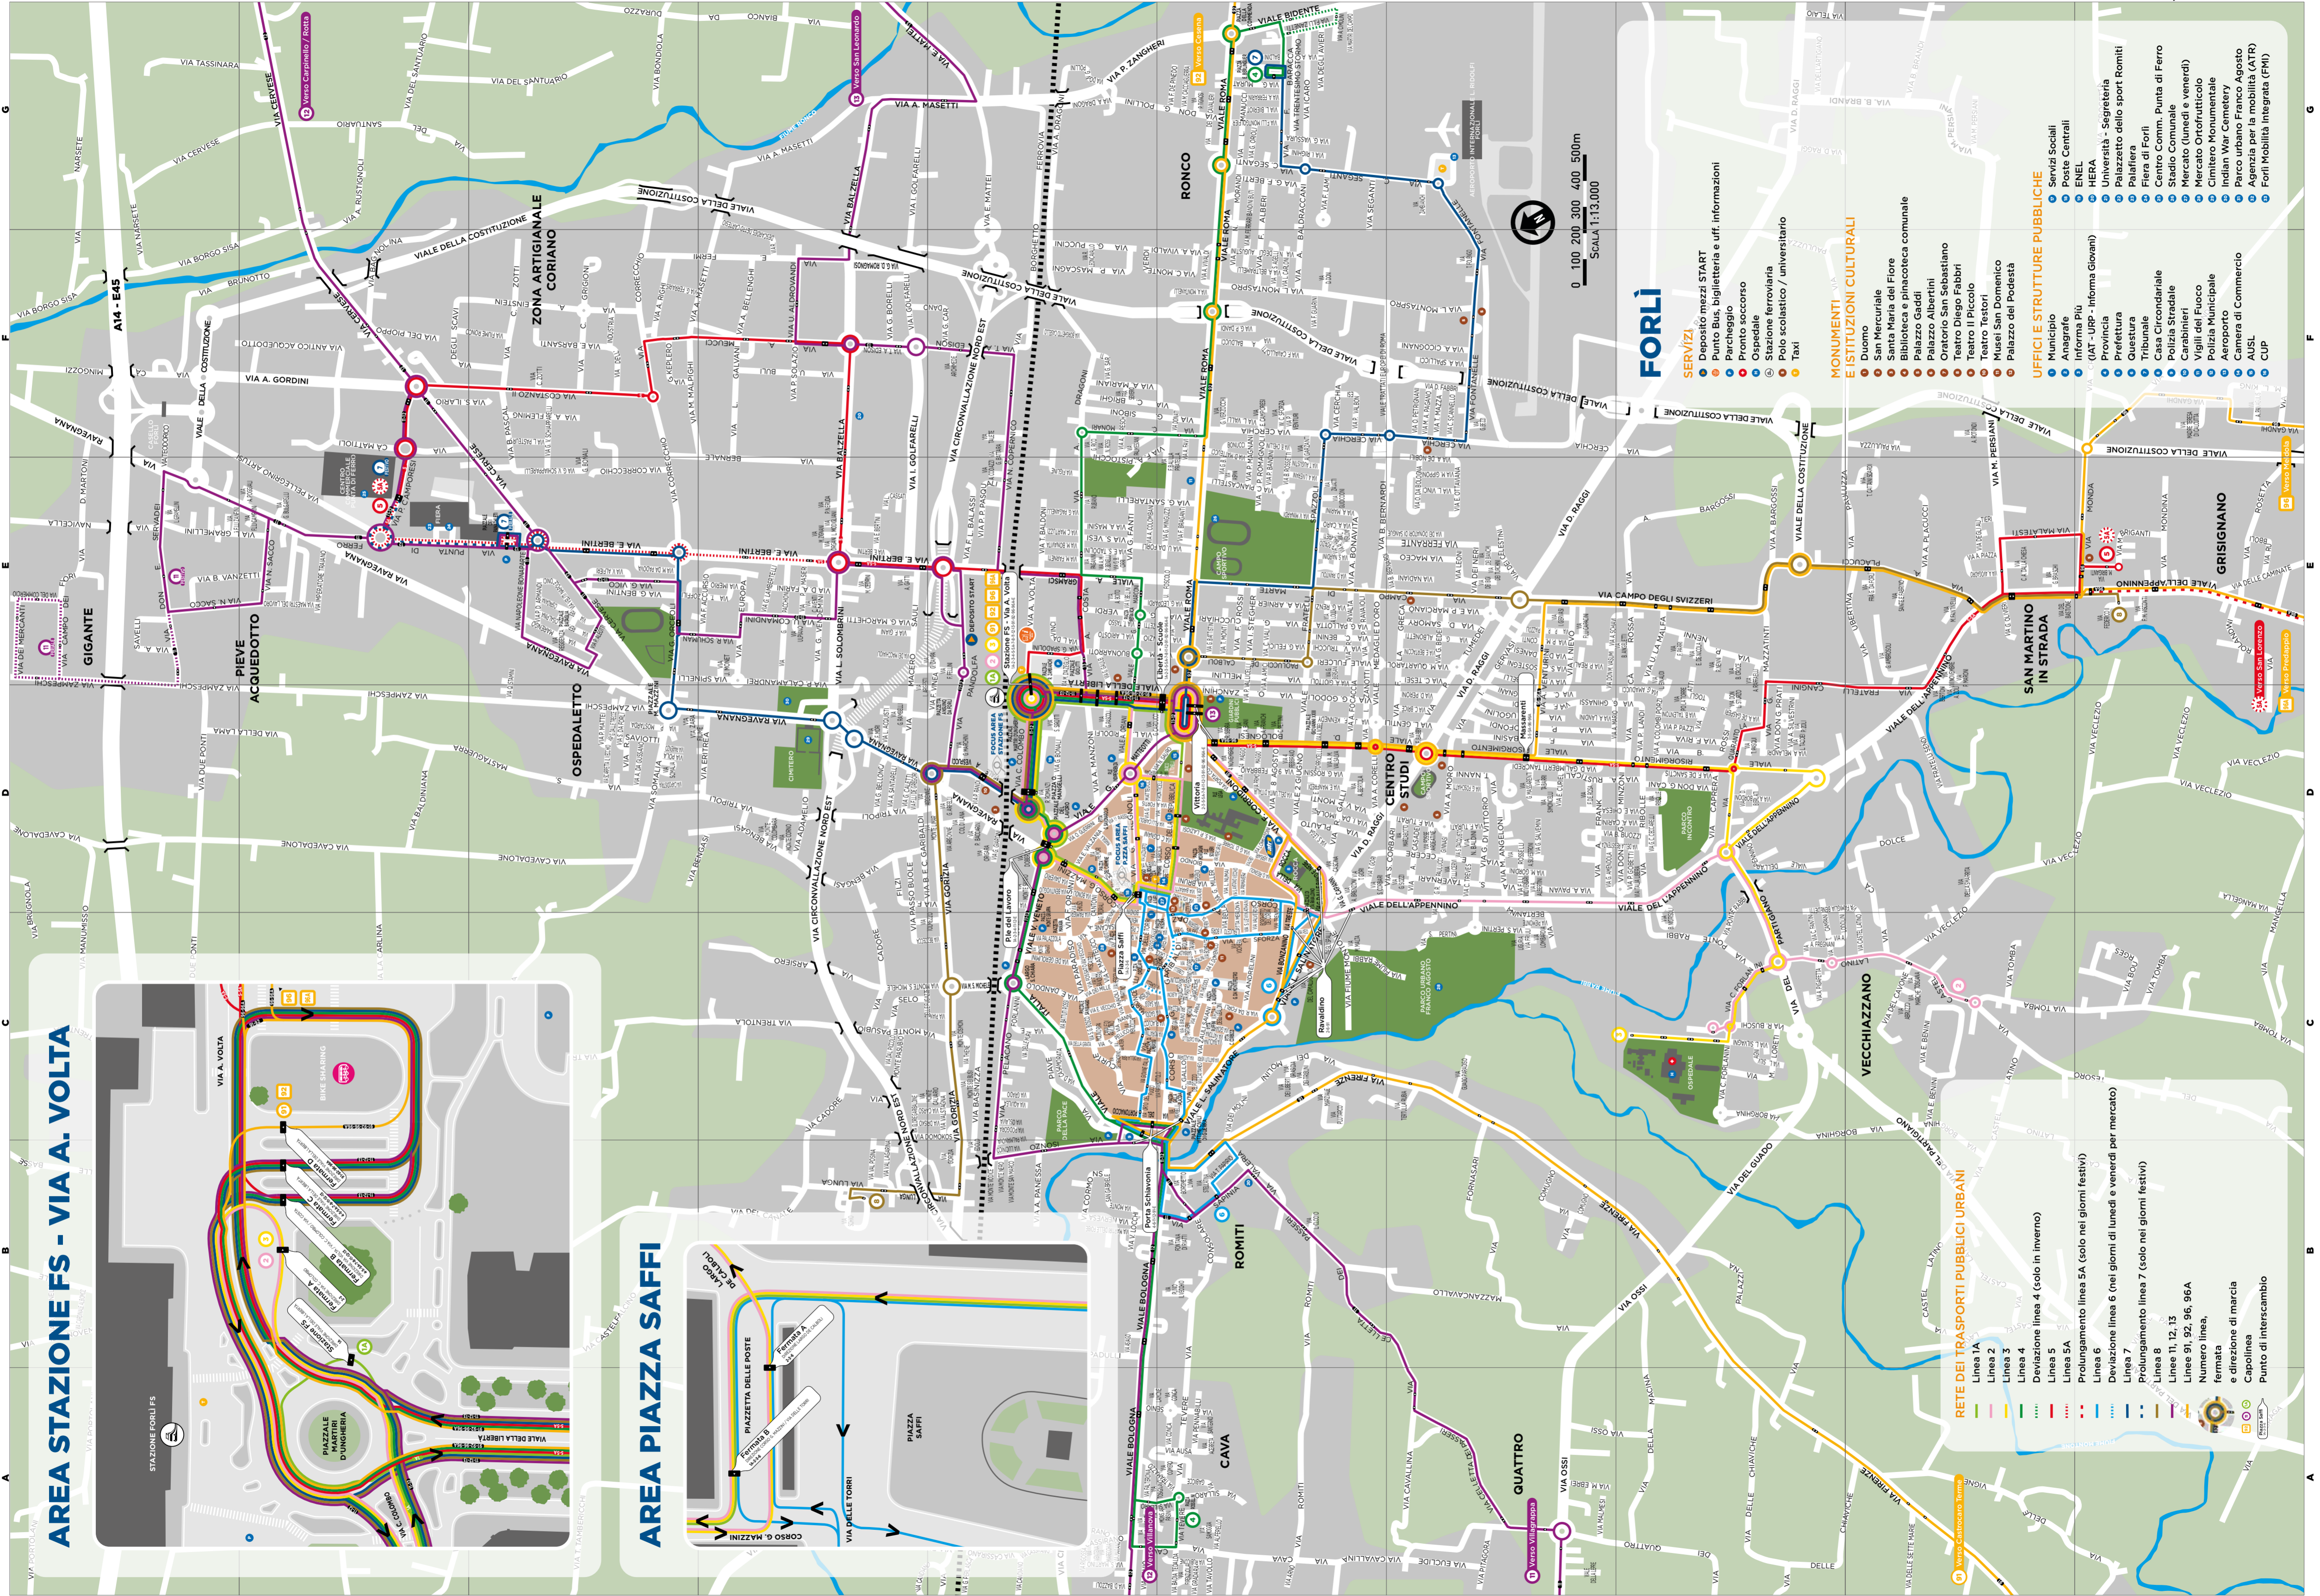

AREA STAZIONE FS - VIA A. VOLTA

AREA PIAZZA SAFFI

FORLÌ

- SERVIZI**
- Deposito mezzi START
 - Punto Bus, biglietteria e uff. informazioni
 - Parcheggio
 - Pronto soccorso
 - Caspedale
 - Stazione ferroviaria
 - Polo scolastico / universitario
 - Taxi

- MONUMENTI**
- E ISTITUZIONI CULTURALI**
- Duomo
 - San Mercuriale
 - Santa Maria del Fiore
 - Biblioteca e pinacoteca comunale
 - Palazzo Gaddi
 - Oratorio San Sebastiano
 - Teatro Diego Fabbrì
 - Teatro il Piccolo
 - Teatro Tattori
 - Musei San Domenico
 - Musei San Leonardo
 - Palazzo del Podestà

RETE DEI TRASPORTI PUBBLICI URBANI

- Linea 1A
 - Linea 2
 - Linea 3
 - Linea 4
 - Deviazione linea 4 (solo in inverno)
 - Linea 5A
 - Prolungamento linea 5A (solo nei giorni festivi)
 - Linea 6
 - Deviazione linea 6 (nei giorni di lunedì e venerdì per mercato)
 - Linea 7
 - Prolungamento linea 7 (solo nei giorni festivi)
 - Linea 8
 - Linee 11, 12, 13
 - Linee 91, 92, 96, 96A
- Numero linea, fermata e direzione di marcia e Capolinea
- Punto di interscambio