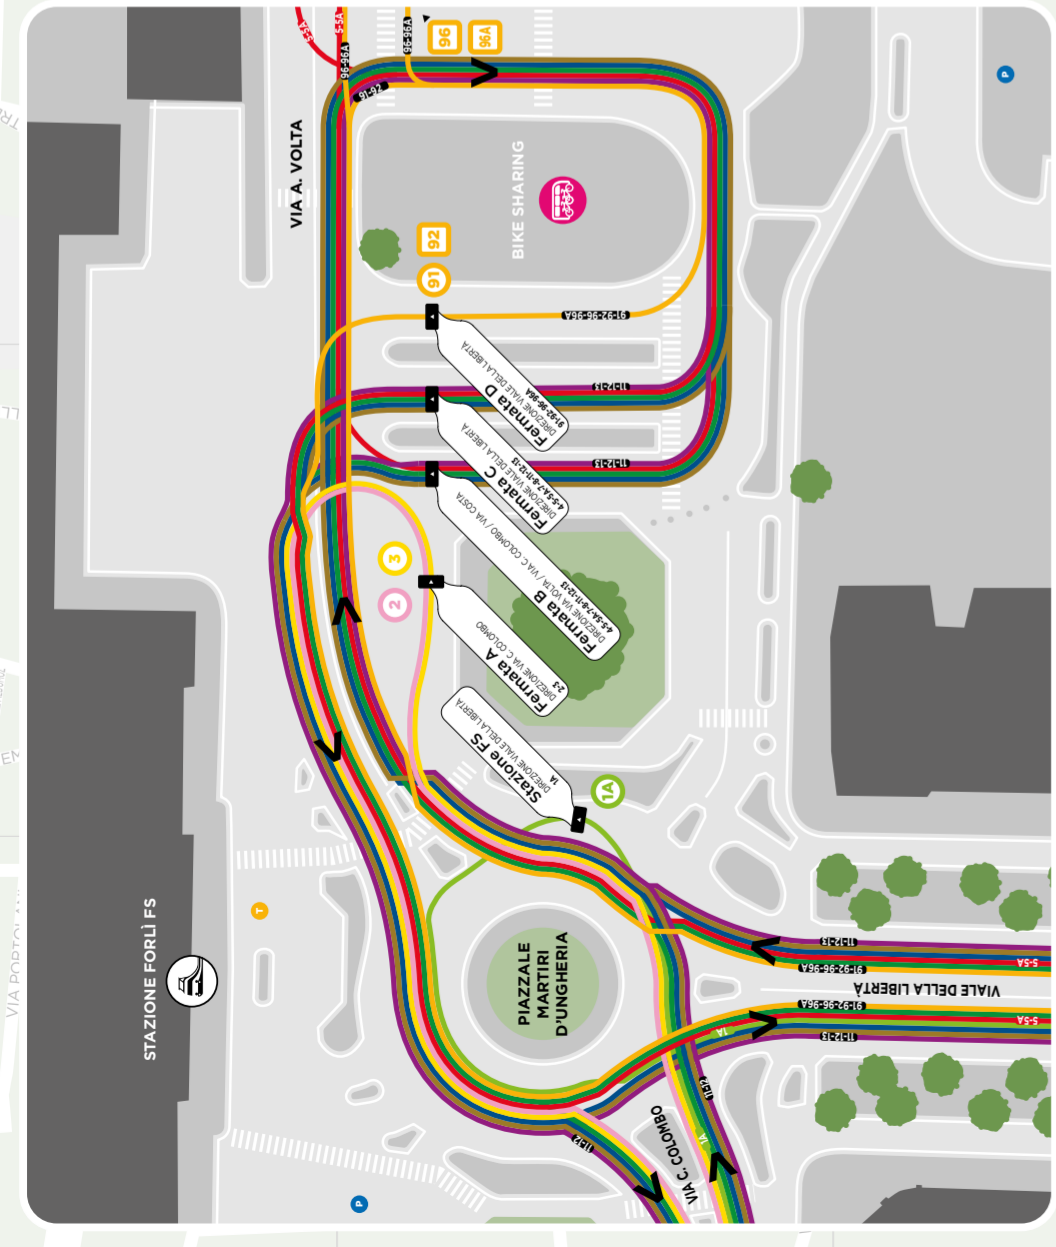

AREA STAZIONE FS - VIA A. VOLTA

AREA PIAZZA SAFFI

FORLÌ

- SERVIZI**
- Deposito mezzi START
 - Punto Bus, biglietteria e uff. informazioni
 - Parcheggio
 - Pronto soccorso
 - Caspedale
 - Stazione ferroviaria
 - Polo scolastico / universitario
 - Taxi

- MONUMENTI**
- E ISTITUZIONI CULTURALI**
- Duomo
 - San Mercuriale
 - Santa Maria del Fiore
 - Biblioteca e pinacoteca comunale
 - Palazzo Gaddi
 - Oratorio San Sebastiano
 - Teatro Diego Fabbrì
 - Teatro il Piccolo
 - Teatro Tattori
 - Musei San Domenico
 - Musei San Leonardo
 - Palazzo del Podestà

RETE DEI TRASPORTI PUBBLICI URBANI

- Linea 1A
 - Linea 2
 - Linea 3
 - Linea 4
 - Deviazione linea 4 (solo in inverno)
 - Linea 5A
 - Prolungamento linea 5A (solo nei giorni festivi)
 - Linea 6
 - Deviazione linea 6 (nei giorni di lunedì e venerdì per mercato)
 - Linea 7
 - Prolungamento linea 7 (solo nei giorni festivi)
 - Linea 8
 - Linee 11, 12, 13
 - Linee 91, 92, 96, 96A
- Numero linea, fermata e direzione di marcia e Capolinea
- Punto di interscambio