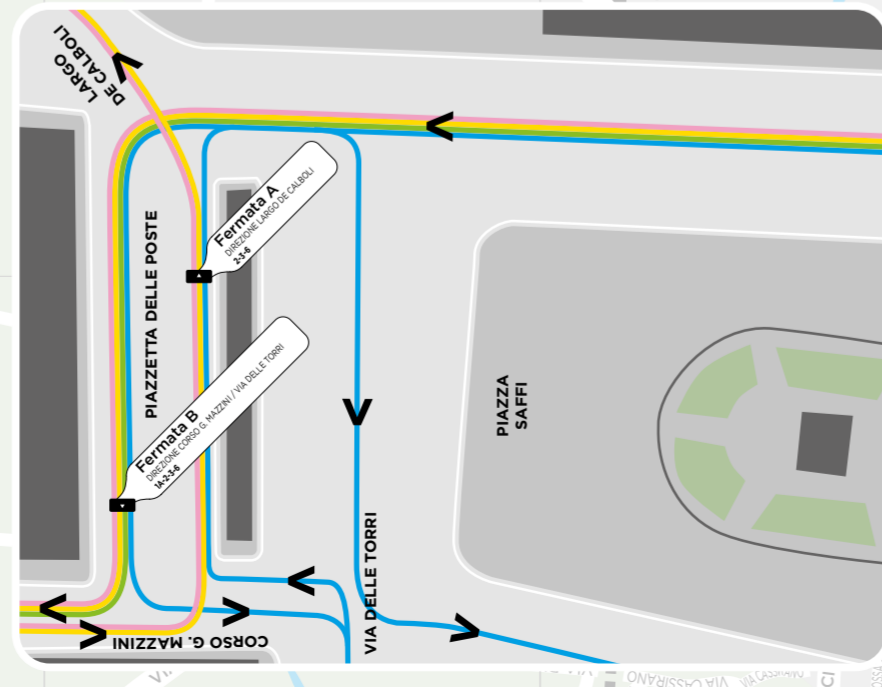

AREA STAZIONE FS - VIA A. VOLTA

AREA PIAZZA SAFFI

FORLÌ

- SERVIZI**
- Deposito mezzi START
 - Punto Bus, biglietteria e uff. informazioni
 - Parcheggio
 - Pronto soccorso
 - Caspedale
 - Stazione ferroviaria
 - Polo scolastico / universitario
 - Taxi

RETE DEI TRASPORTI PUBBLICI URBANI

- Linea 1A
 - Linea 2
 - Linea 3
 - Linea 4
 - Deviazione linea 4 (solo in inverno)
 - Linea 5A
 - Prolungamento linea 5A (solo nei giorni festivi)
 - Linea 6
 - Deviazione linea 6 (nei giorni di lunedì e venerdì per mercato)
 - Linea 7
 - Prolungamento linea 7 (solo nei giorni festivi)
 - Linea 8
 - Linee 11, 12, 13
 - Linee 91, 92, 96, 96A
- Numero linea, fermata e direzione di marcia e Capolinea
- Punto di interscambio